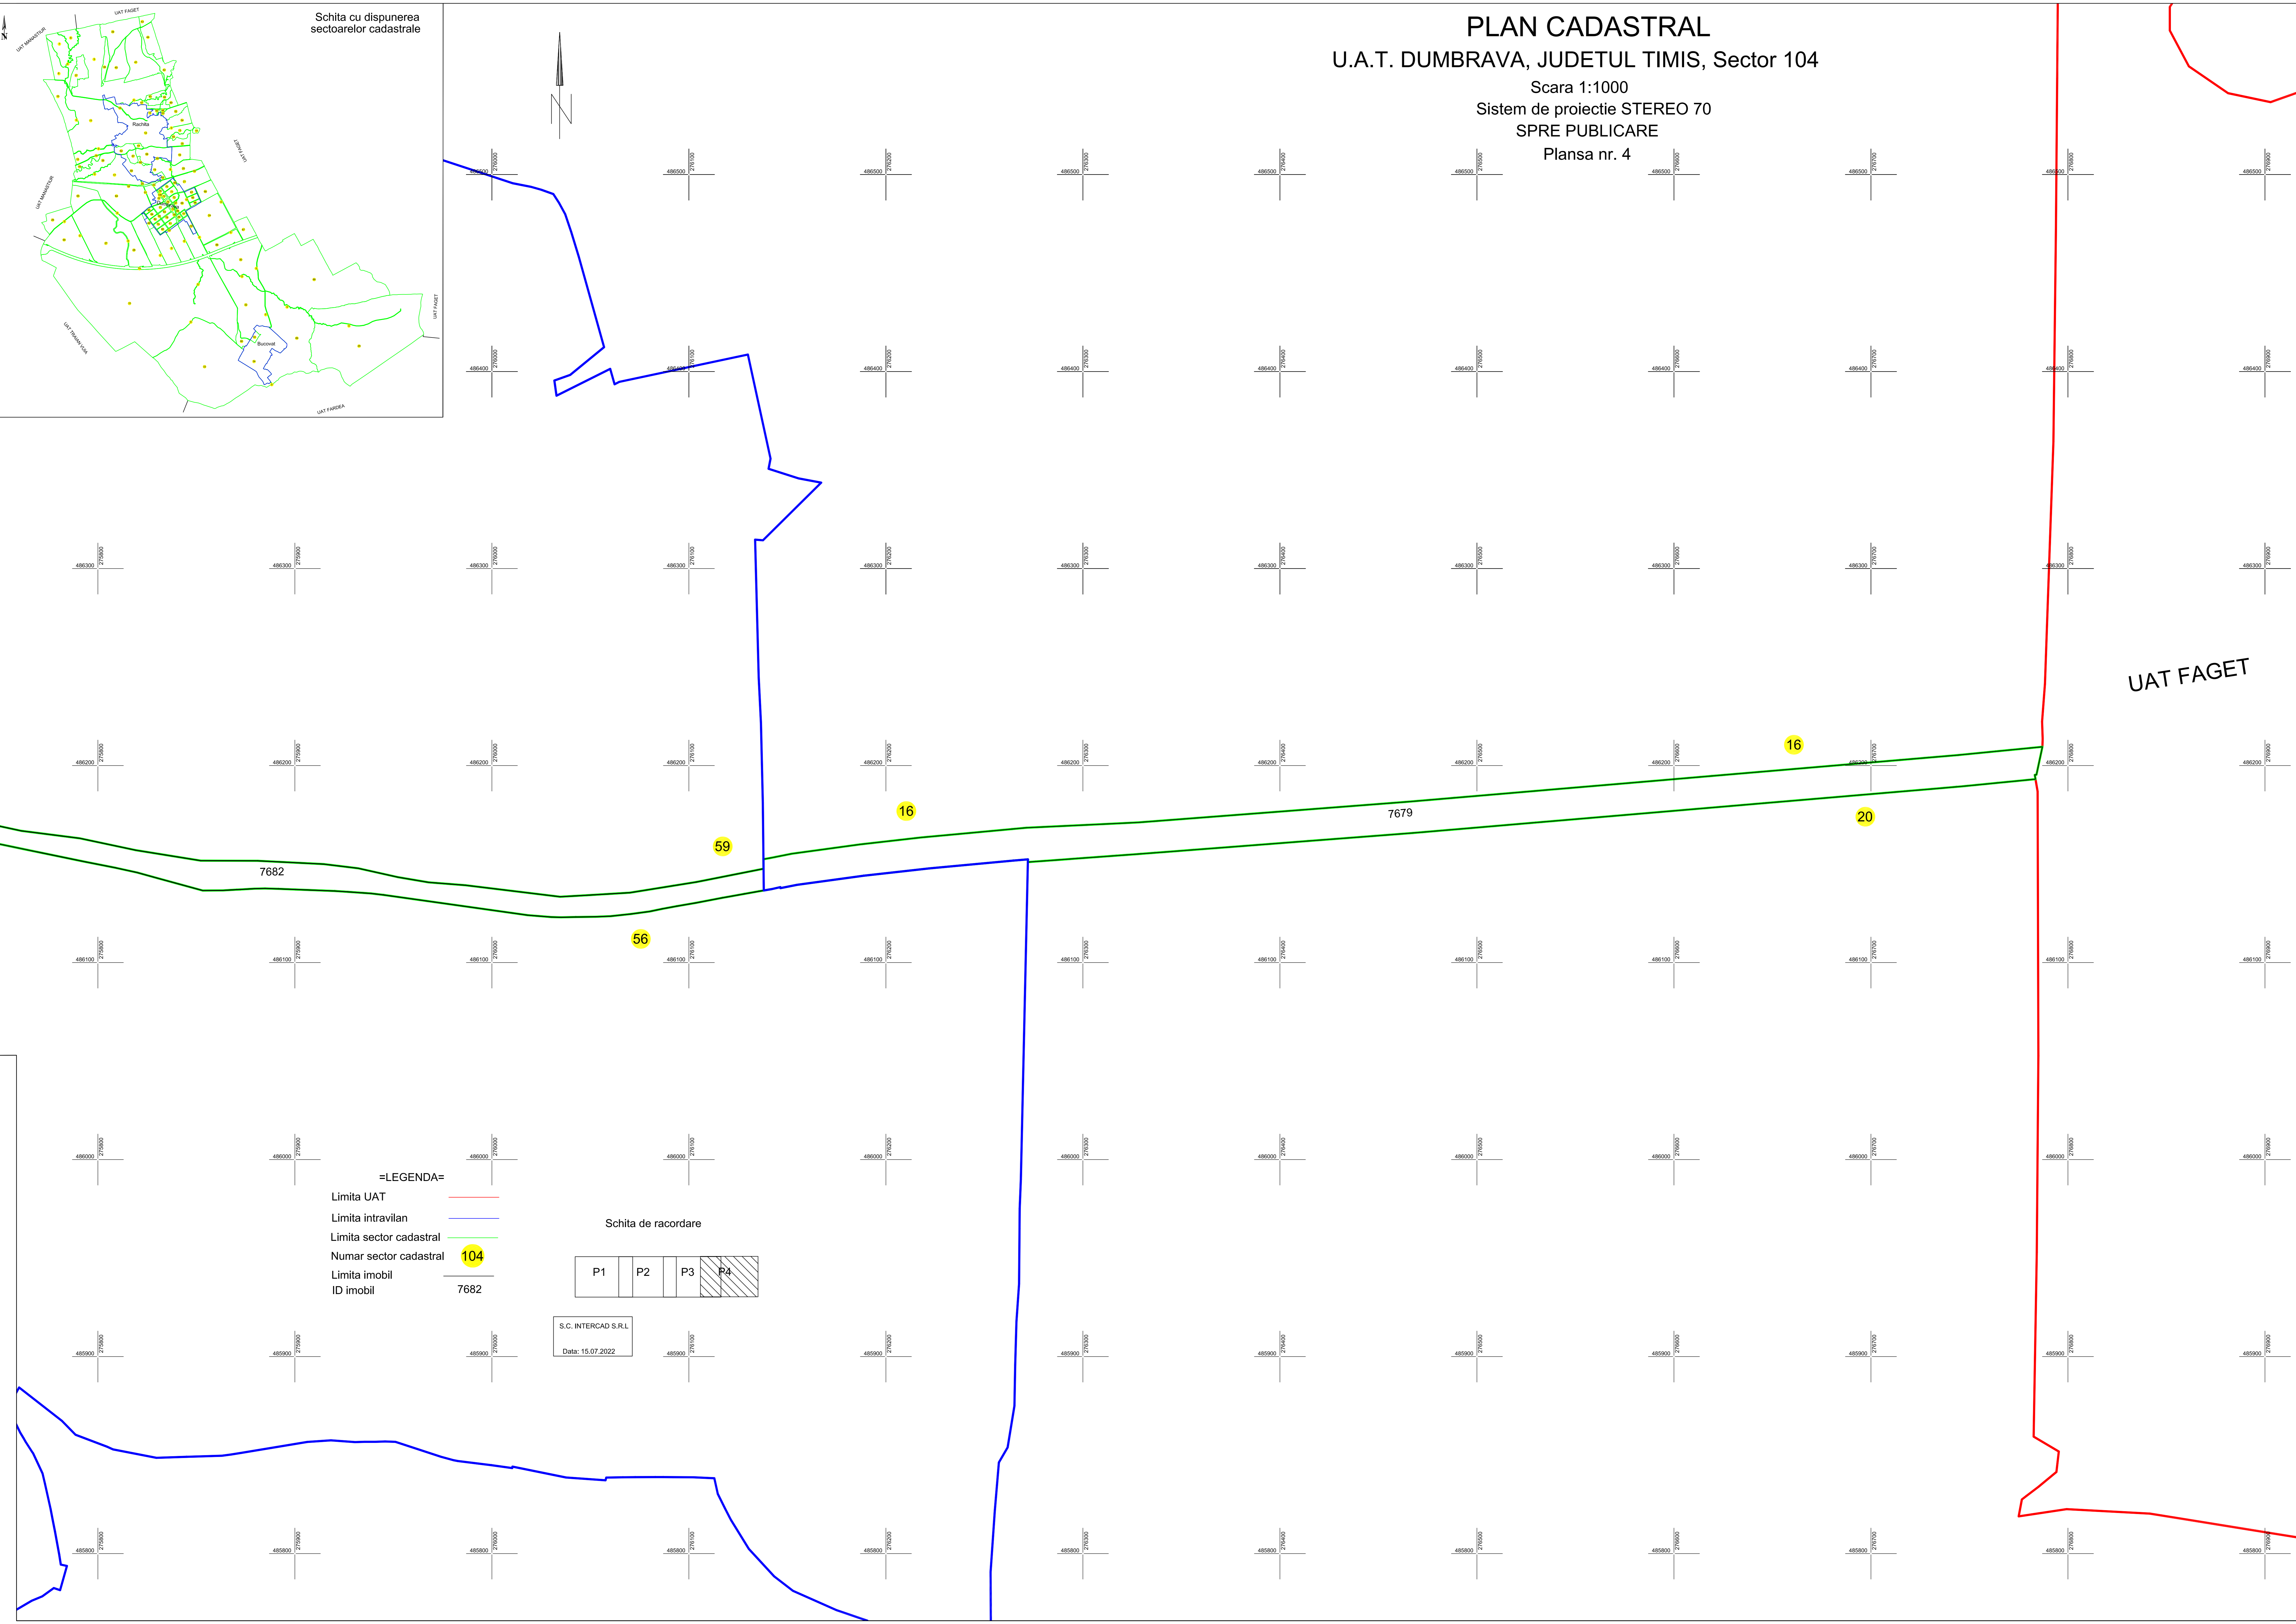

Schita cu dispunerea sectoarelor cadastrale

# PLAN CADASTRAL

U.A.T. DUMBRAVA, JUDETUL TIMIS, Sector 104

Scara 1:1000  
Sistem de proiectie STEREO 70  
SPRE PUBLICARE

Plansa nr. 4

UAT FAGET

=LEGENDA=

- Limita UAT —
- Limita intravilan —
- Limita sector cadastral —
- Numar sector cadastral 104
- Limita imobil
- ID imobil  7682