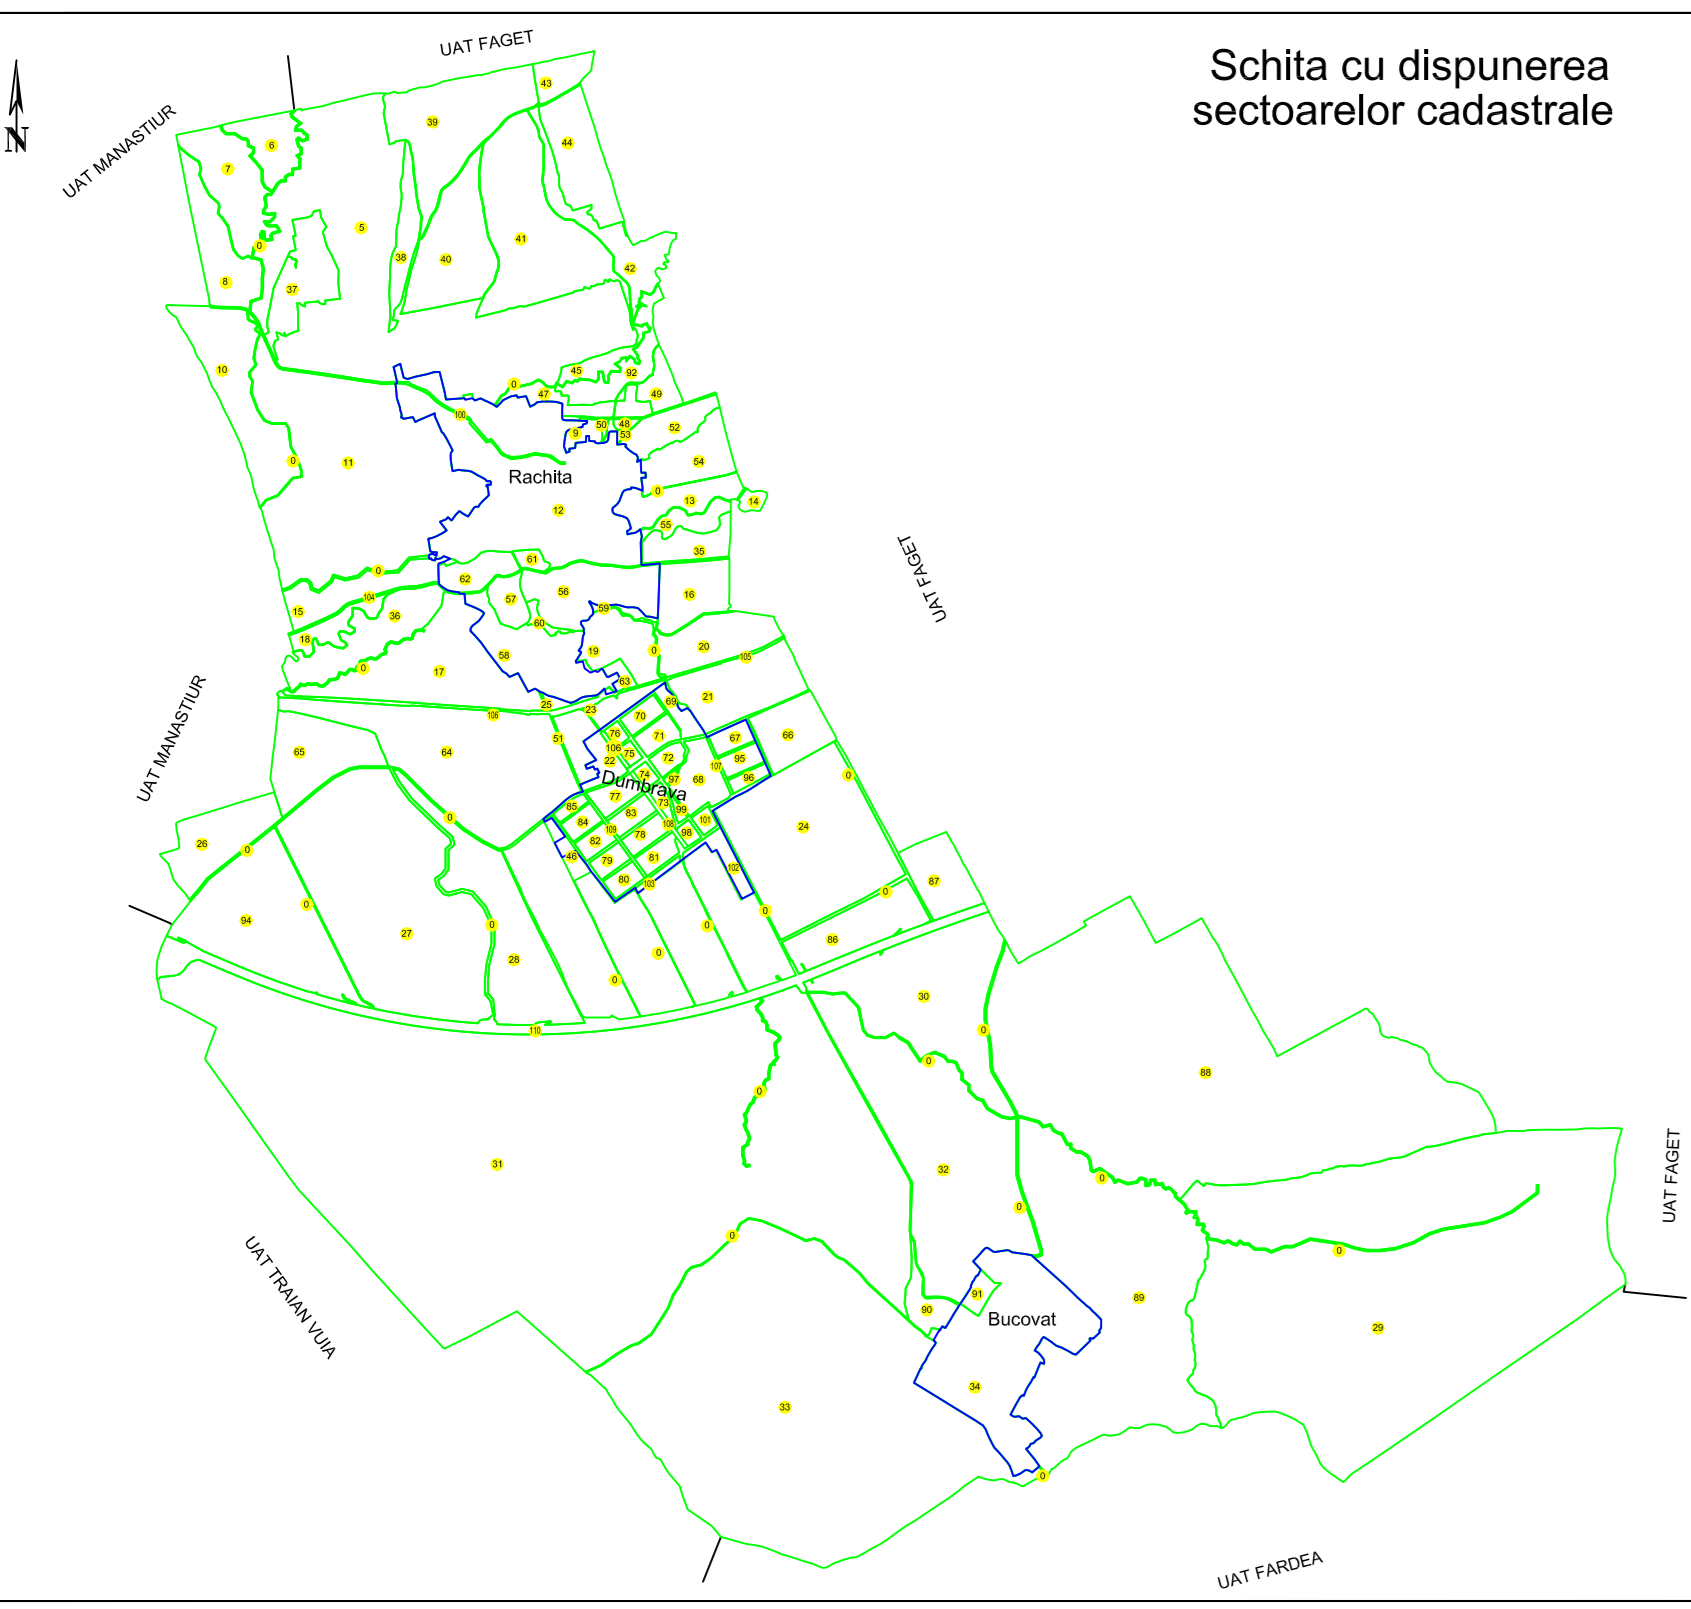

Schita cu dispunerea sectoarelor cadastrale

# PLAN CADASTRAL

U.A.T. DUMBRAVA, JUDETUL TIMIS, Sector 104

Scara 1:1000  
Sistem de proiectie STEREO 70  
SPRE PUBLICARE

Plansa nr. 4

UAT FAGET

=LEGENDA=

- Limita UAT —
- Limita intravilan —
- Limita sector cadastral —
- Numar sector cadastral 104
- Limita imobil
- ID imobil  7682