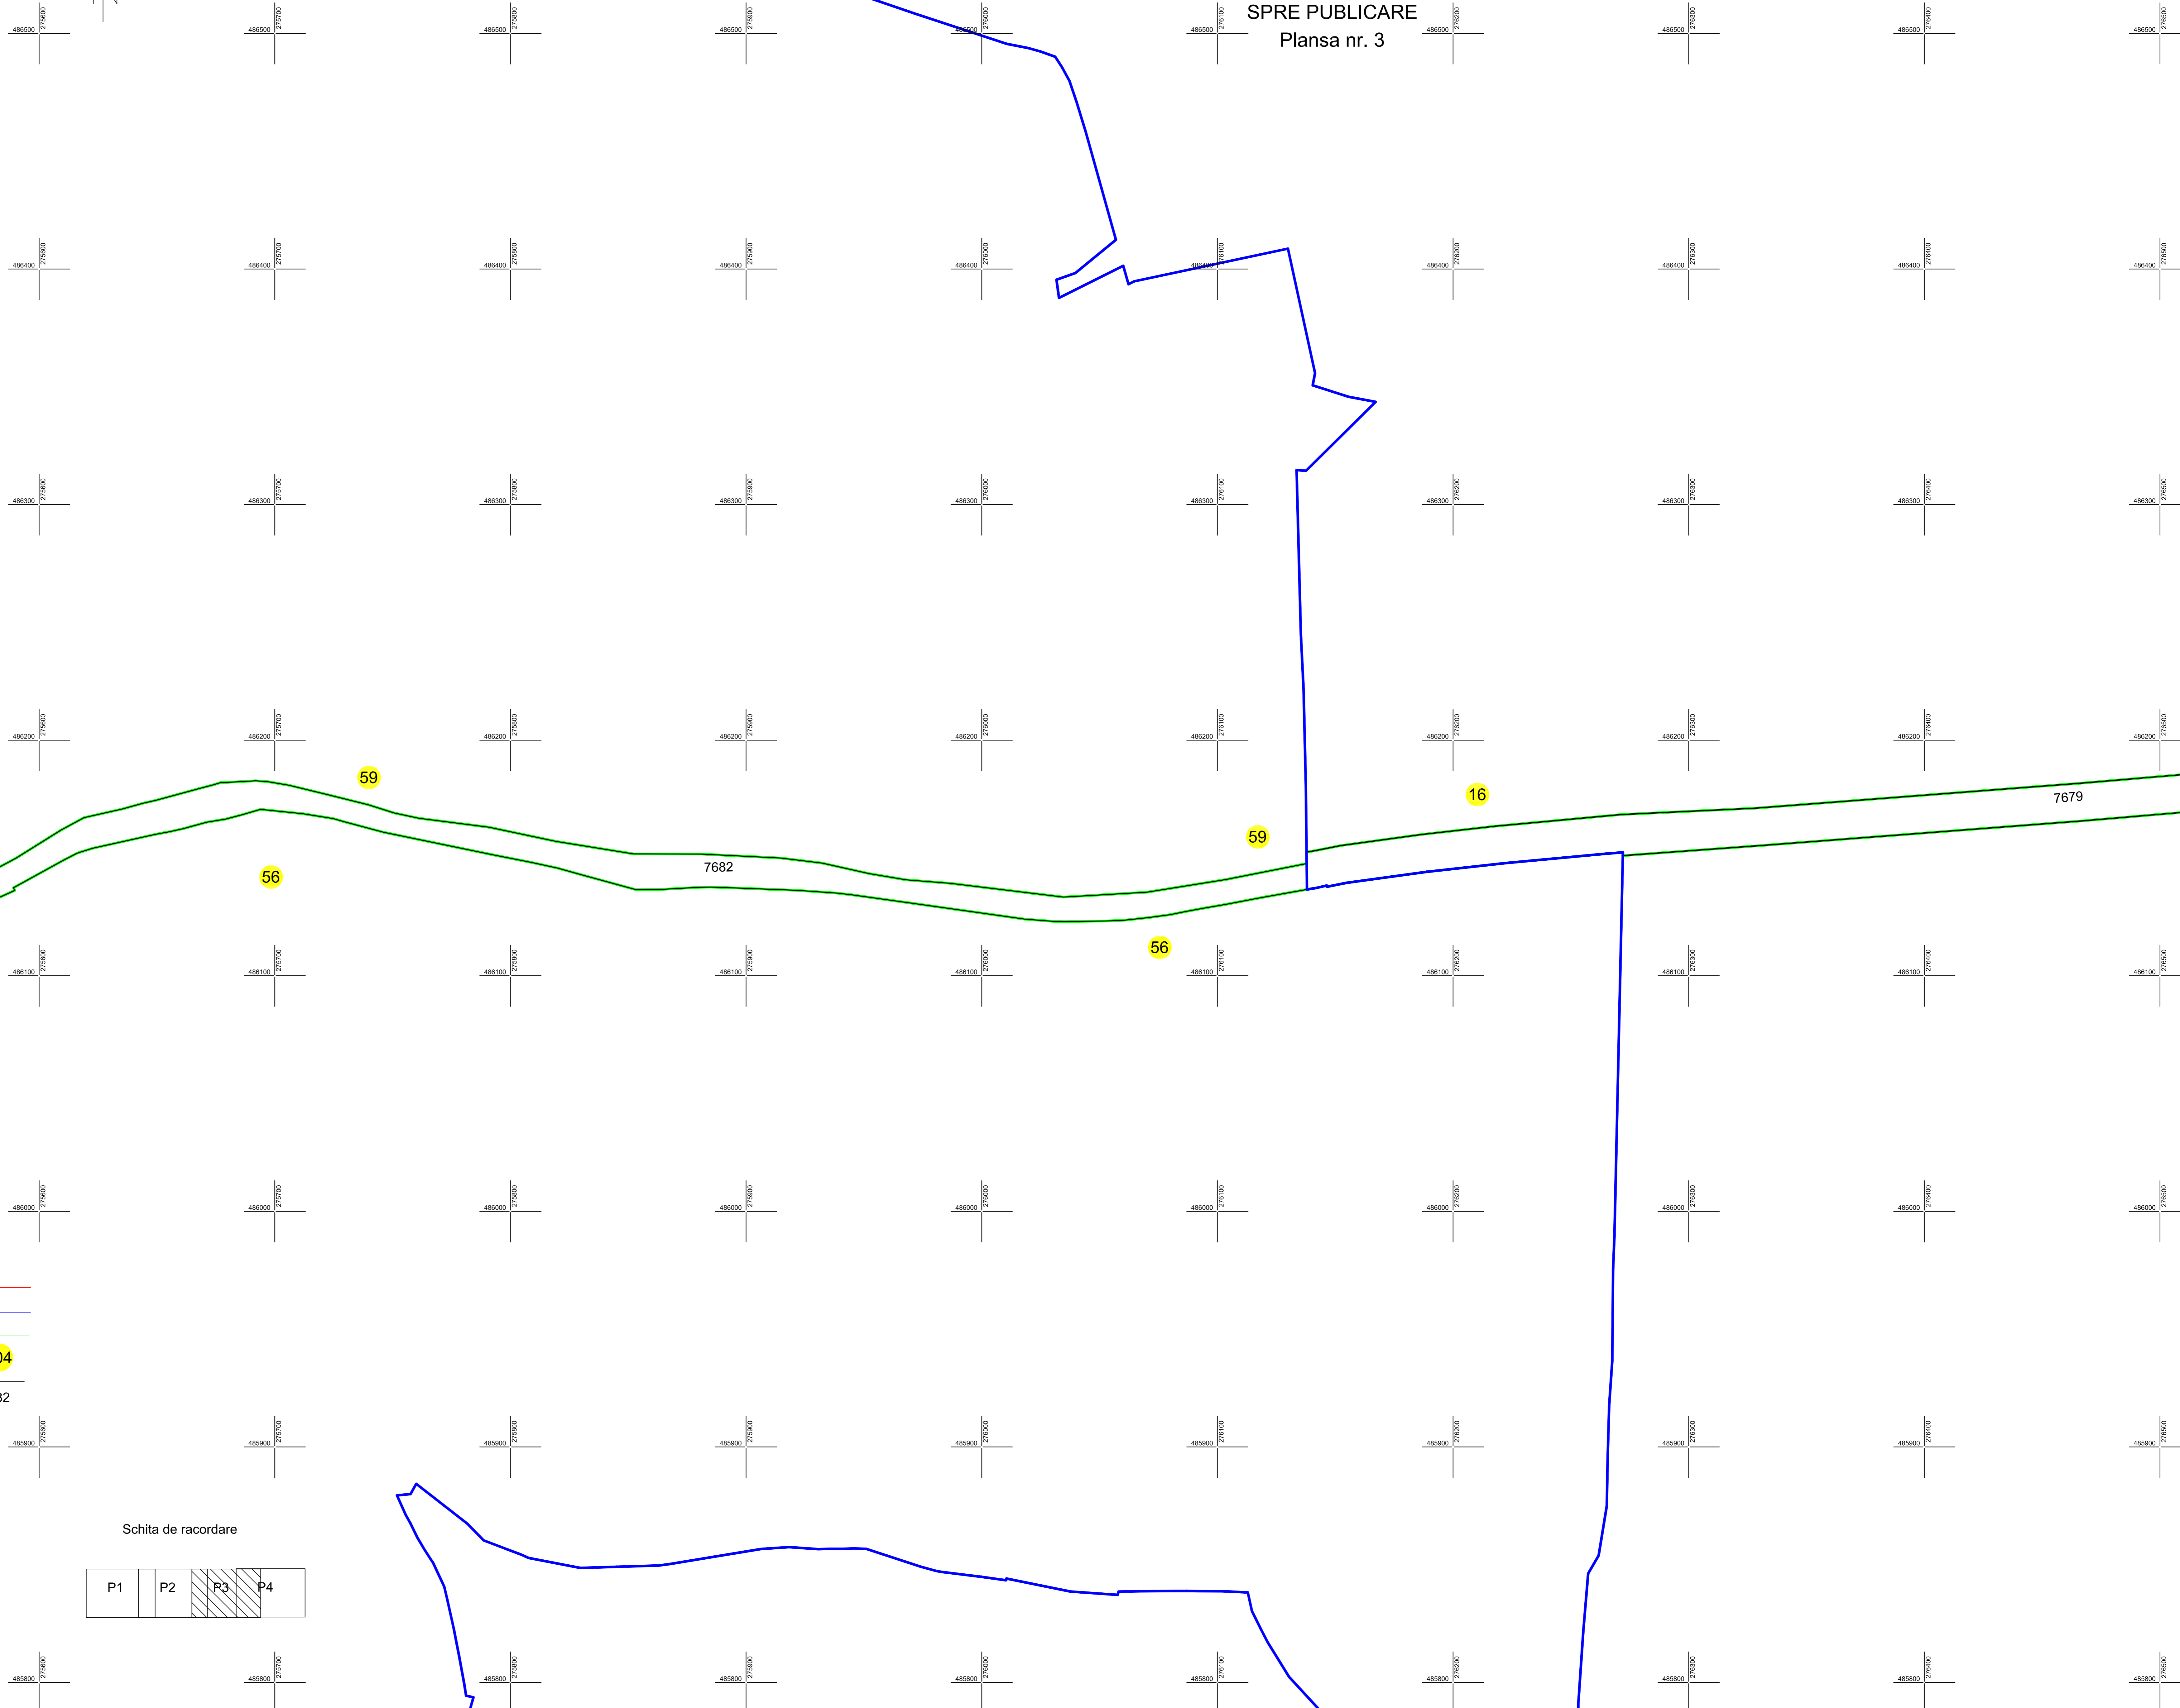

Schita cu dispunerea sectoarelor cadastrale

# PLAN CADASTRAL

U.A.T. DUMBRAVA, JUDETUL TIMIS, Sector 104

Scara 1:1000  
Sistem de proiectie STEREO 70  
SPRE PUBLICARE  
Plansa nr. 3

=LEGENDA=

- Limita UAT
- Limita intravilan
- Limita sector cadastral
- Numar sector cadastral **104**
- Limita imobil
- ID imobil **7682**