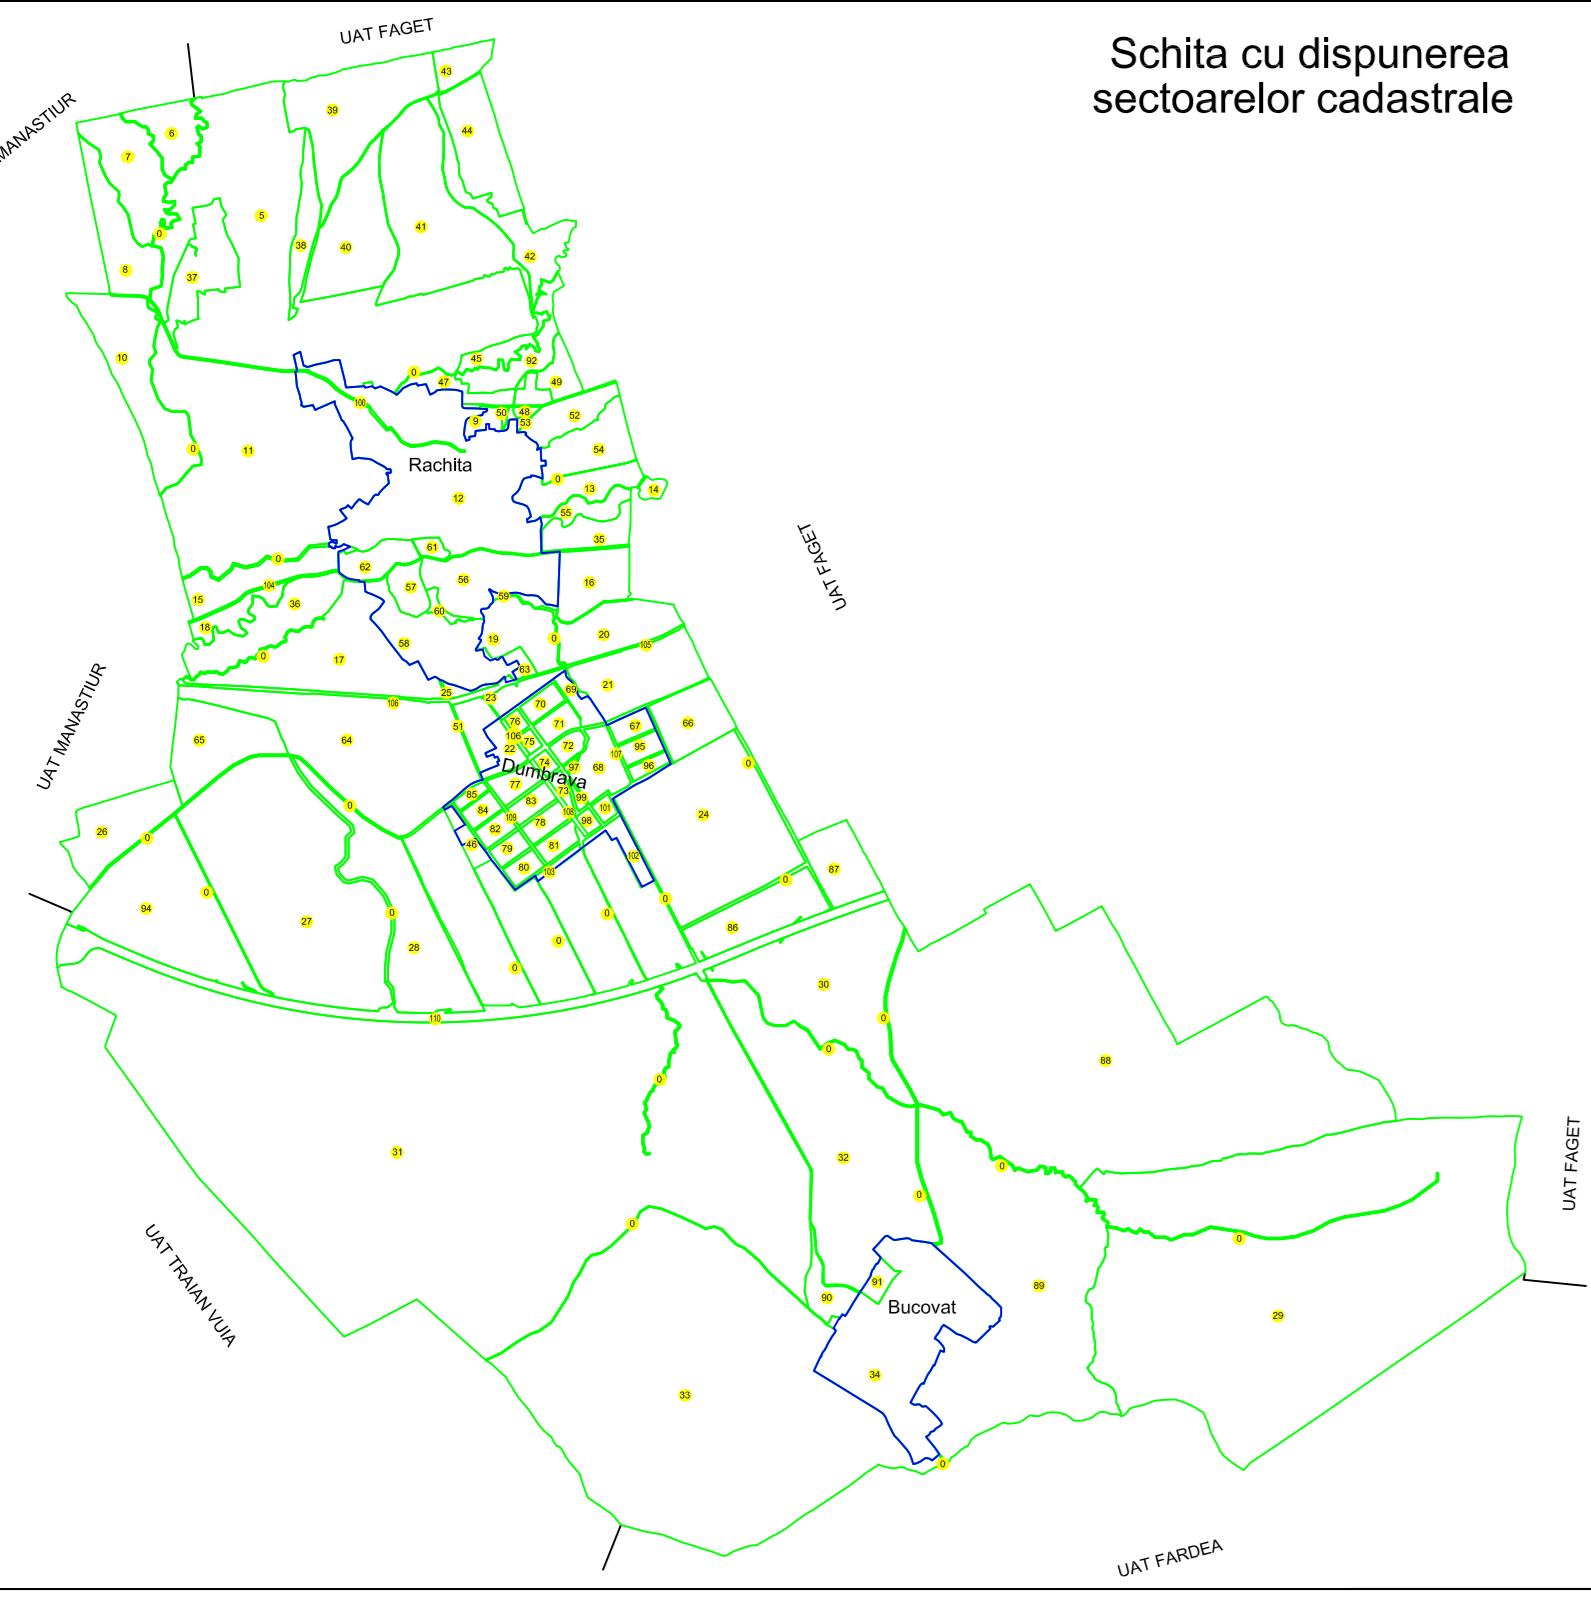

PLAN CADASTRAL

U.A.T. DUMBRAVA, JUDETUL TIMIS, Sector 104

Scara 1:1000
Sistem de proiectie STEREO 70
SPRE PUBLICARE
Plansa nr. 2

Schita cu dispunerea
sectoarelor cadastrale

=LEGENDA=

- Limita UAT
- Limita intravilan
- Limita sector cadastral
- Numar sector cadastral 104
- Limita imobil
- ID imobil 7681

S.C. INTERCAD S.R.L.
Data: 15.07.2022

Schita de racordare