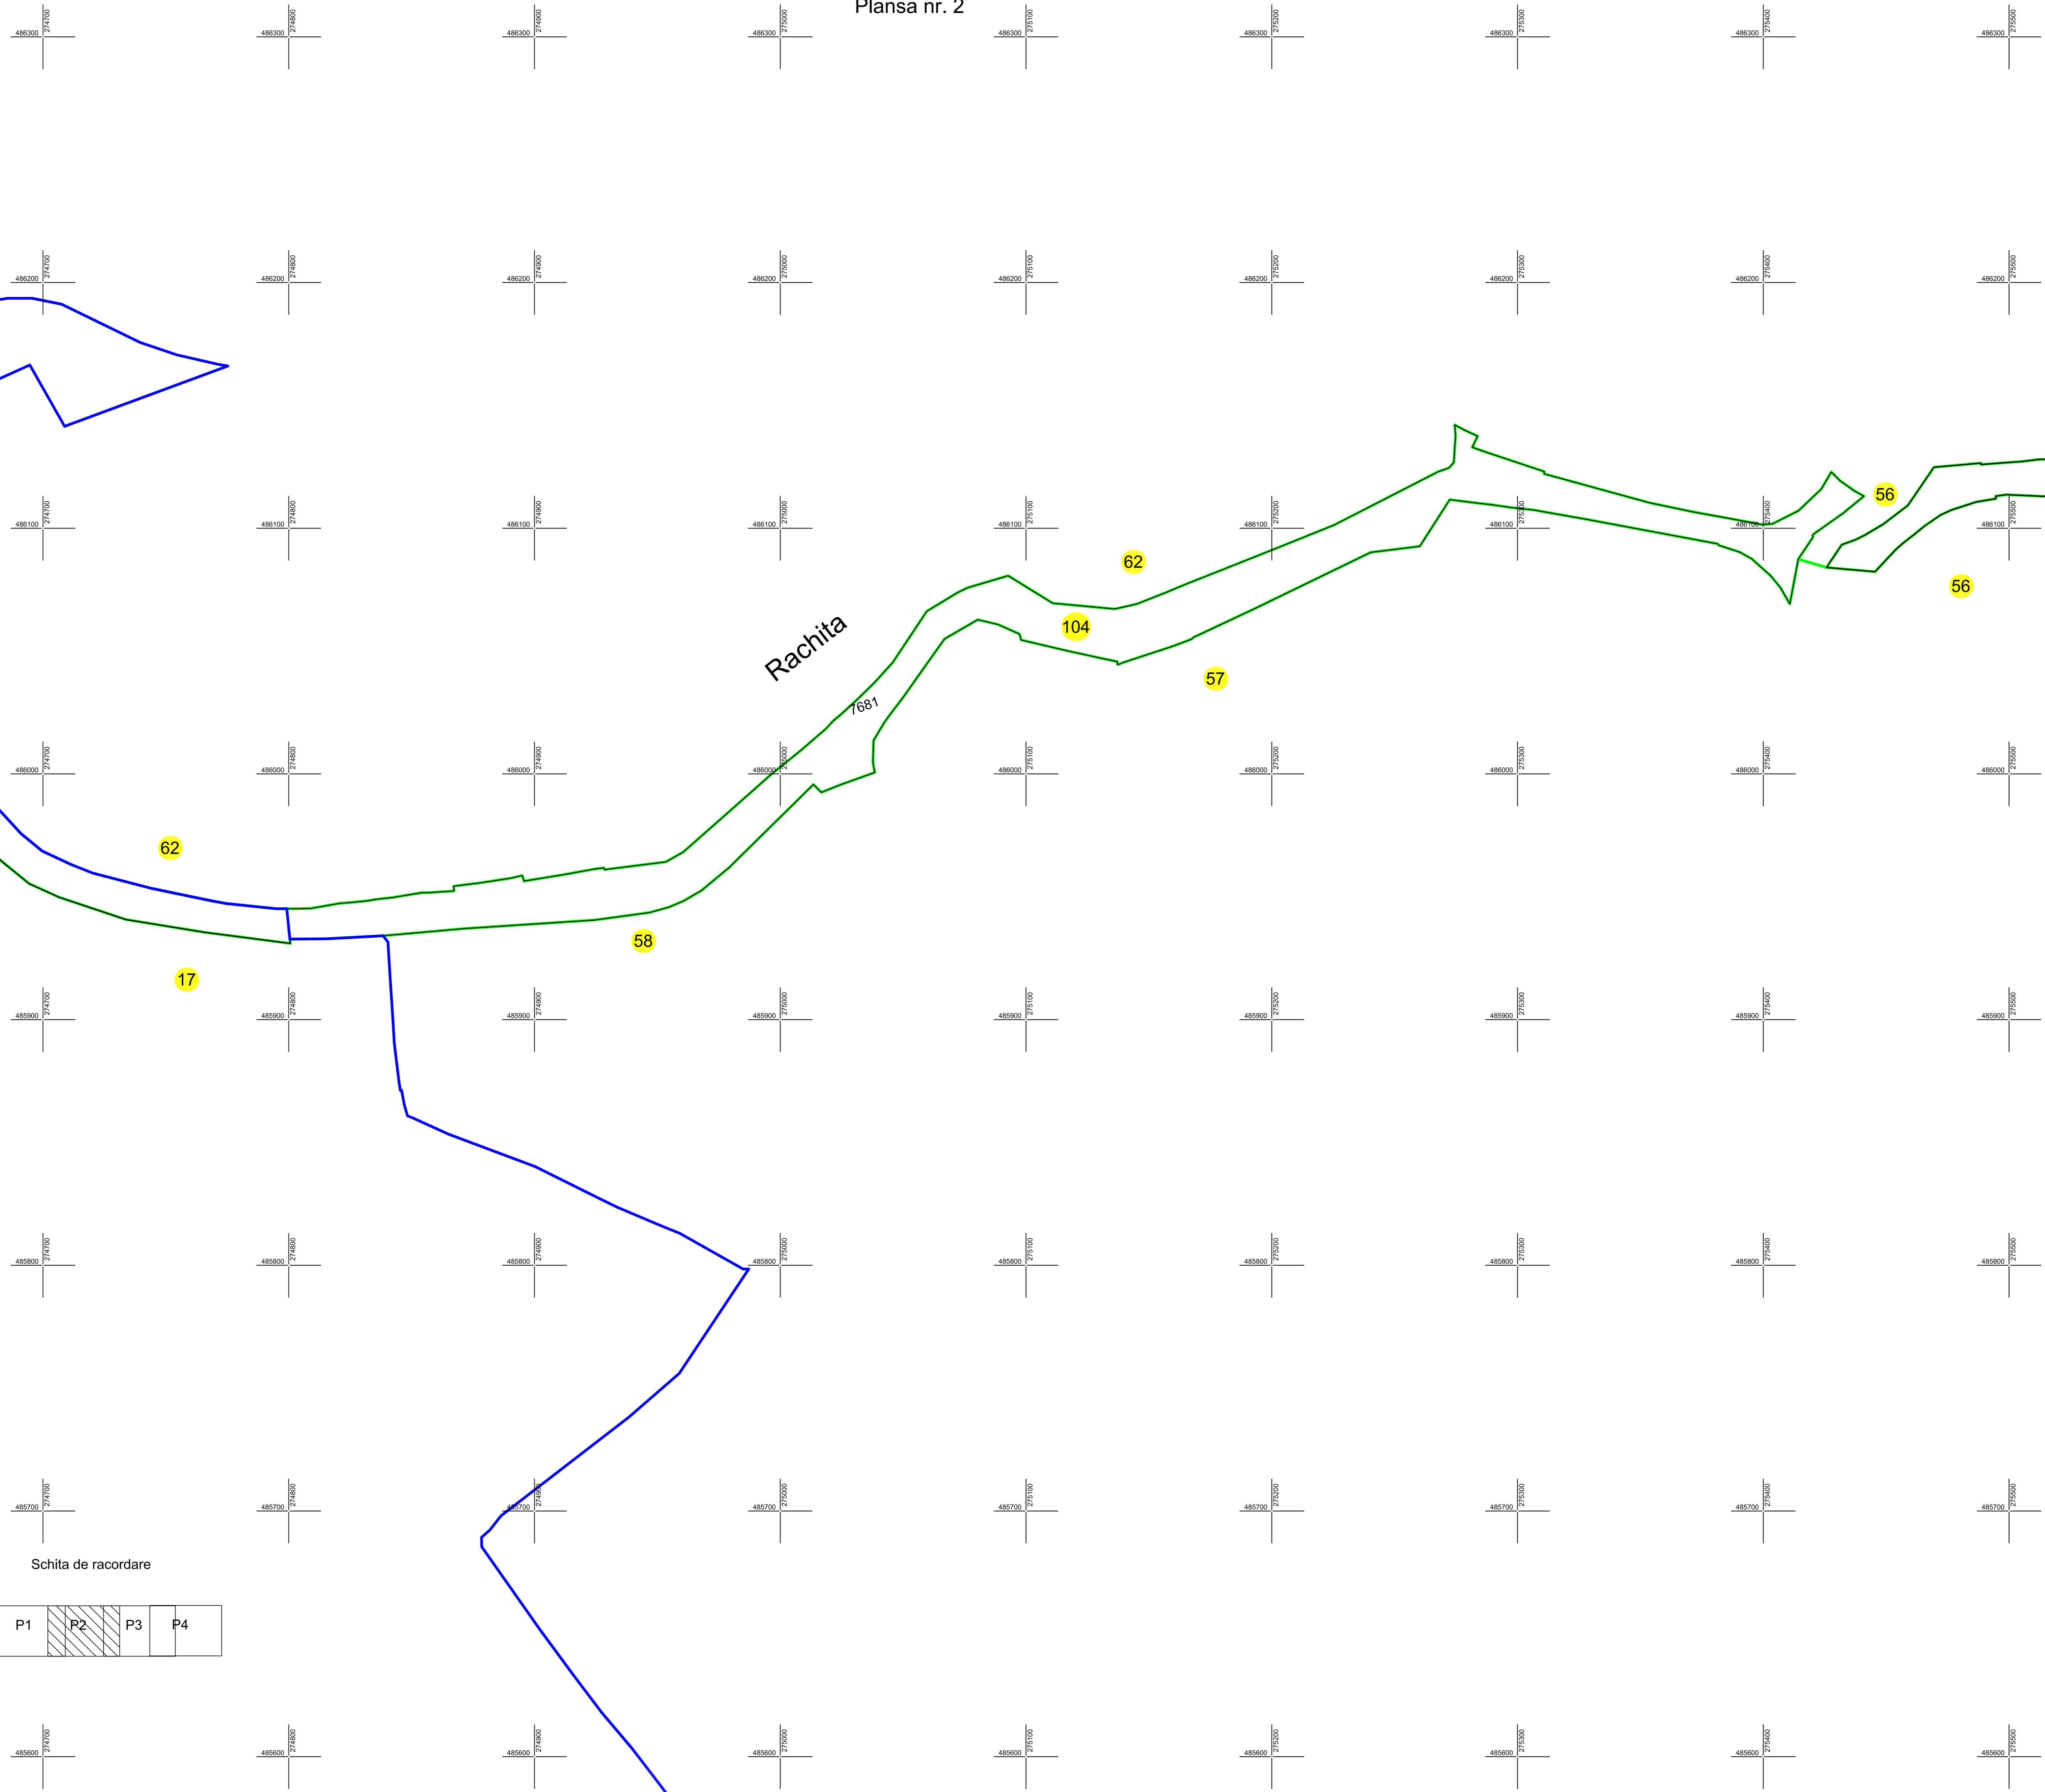

PLAN CADASTRAL

U.A.T. DUMBRAVA, JUDETUL TIMIS, Sector 104

Scara 1:1000
Sistem de proiectie STEREO 70
SPRE PUBLICARE
Plansa nr. 2

Schita cu dispunerea
sectoarelor cadastrale

=LEGENDA=

- Limita UAT
- Limita intravilan
- Limita sector cadastral
- Numar sector cadastral 104
- Limita imobil
- ID imobil 7681

S.C. INTERCAD S.R.L.
Data: 15.07.2022

Schita de racordare