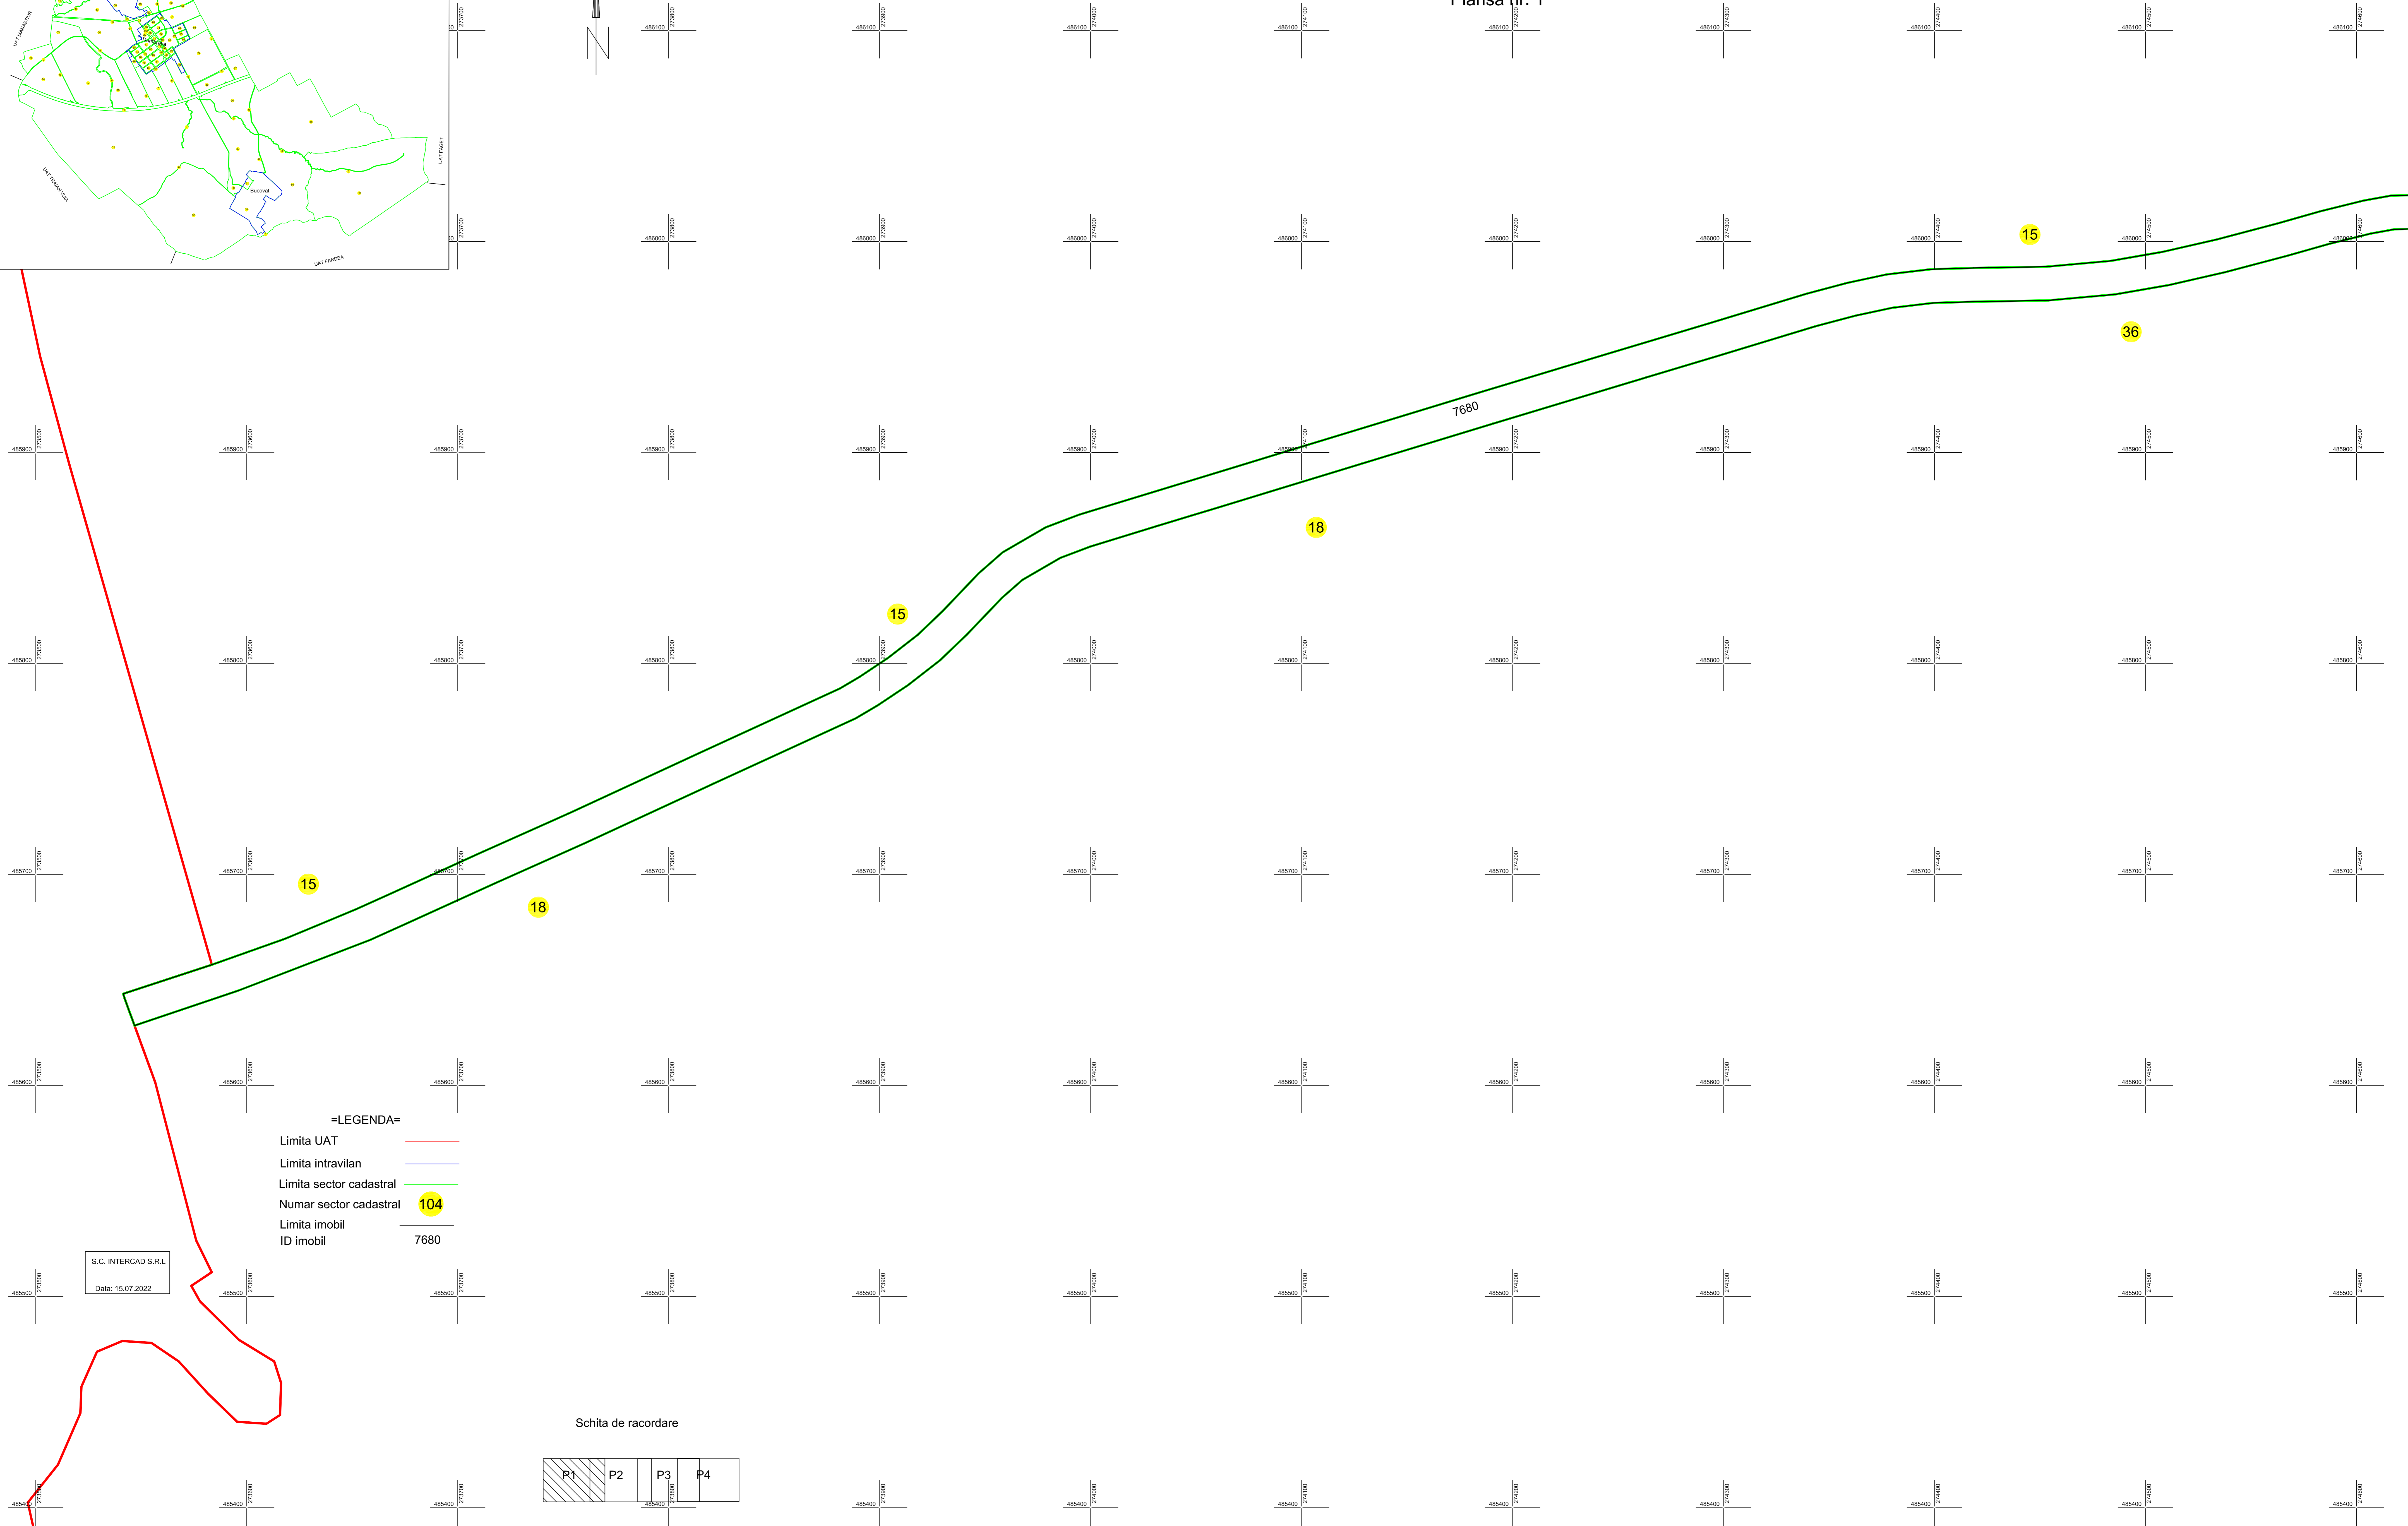

# PLAN CADASTRAL

## U.A.T. DUMBRAVA, JUDETUL TIMIS, Sector 104

Scara 1:1000  
Sistem de proiectie STEREO 70  
SPRE PUBLICARE

Plansa nr. 1

Schita cu dispunerea  
sectoarelor cadastrale

=LEGENDA=

- Limita UAT
- Limita intravilan
- Limita sector cadastral
- Numar sector cadastral 104
- Limita imobil
- ID imobil 7680