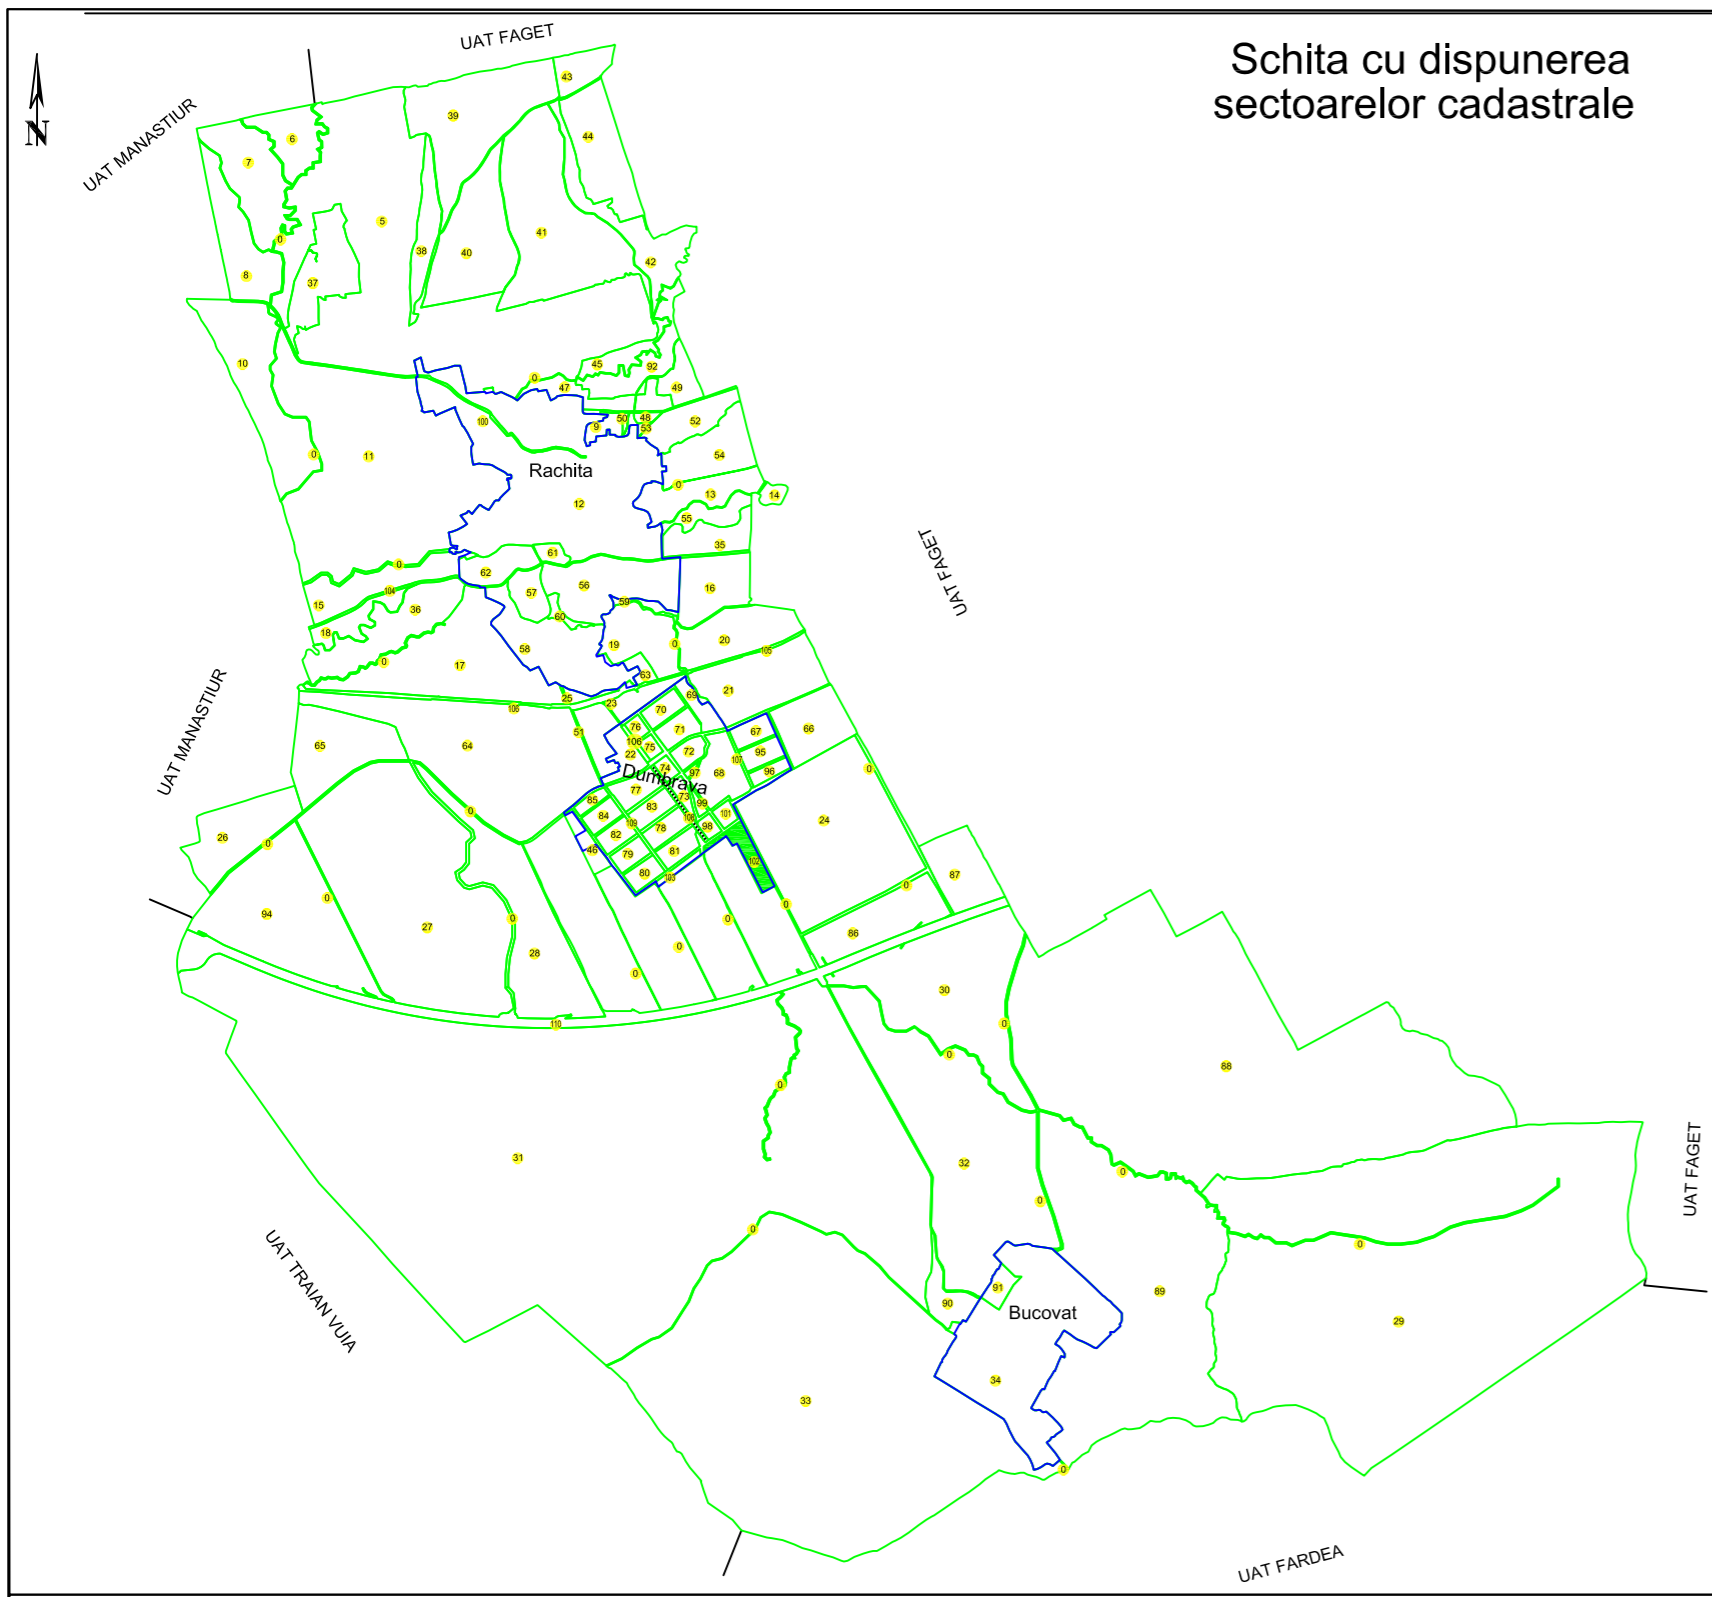

Schita cu disponerea sectoarelor cadastrale

PLAN CADASTRAL

U.A.T. DUMBRAVA, JUDETUL TIMIS, Sector 102

Scara 1:1000
Sistem de proiectie STEREO 70
SPRE PUBLICARE

=LEGENDA=

Limita UAT	
Limita intravilan	
Limita sector cadastral	
Numar sector cadastral	
Limita imobil	
ID imobil	1527
Limita constructie	
Limita cvartal	
Numar cvartal	CV35
Cod constructie	C1
Numar postal	217