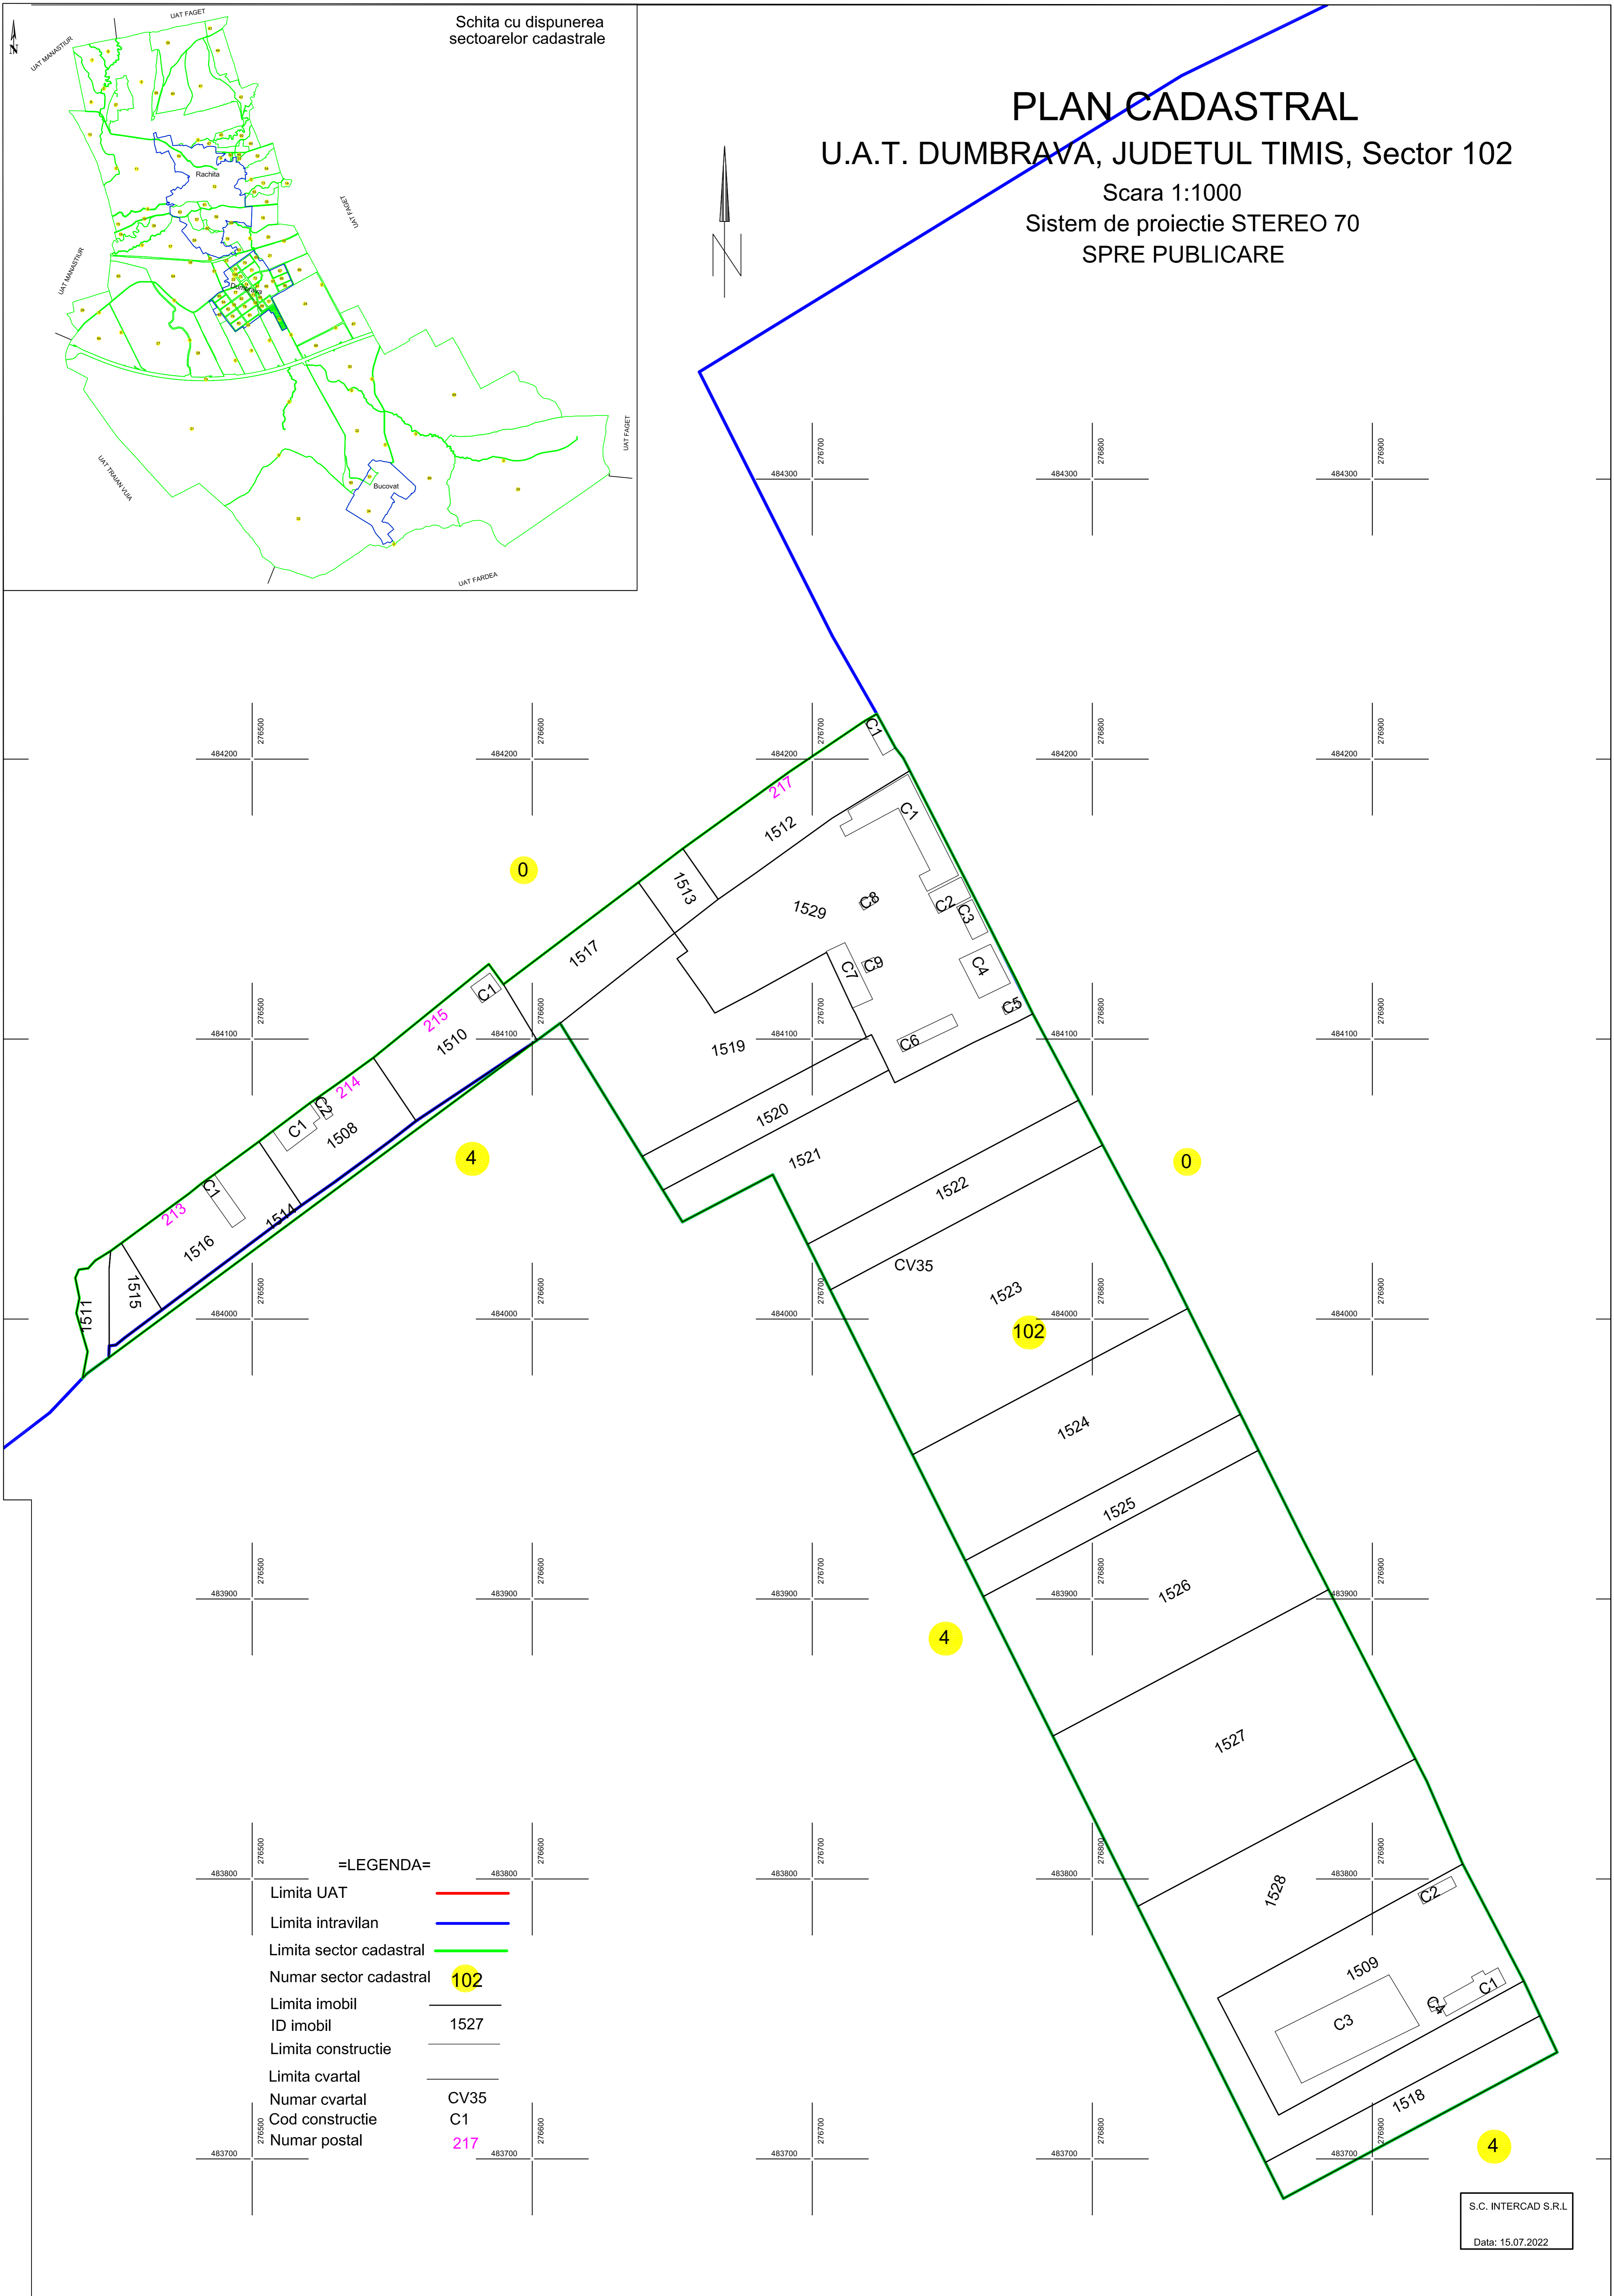

Schita cu disponerea sectoarelor cadastrale

PLAN CADASTRAL

U.A.T. DUMBRAVA, JUDETUL TIMIS, Sector 102

Scara 1:1000
Sistem de proiectie STEREO 70
SPRE PUBLICARE

=LEGENDA=

Limita UAT	
Limita intravilan	
Limita sector cadastral	
Numar sector cadastral	
Limita imobil	
ID imobil	1527
Limita constructie	
Limita cvartal	
Numar cvartal	CV35
Cod constructie	C1
Numar postal	217