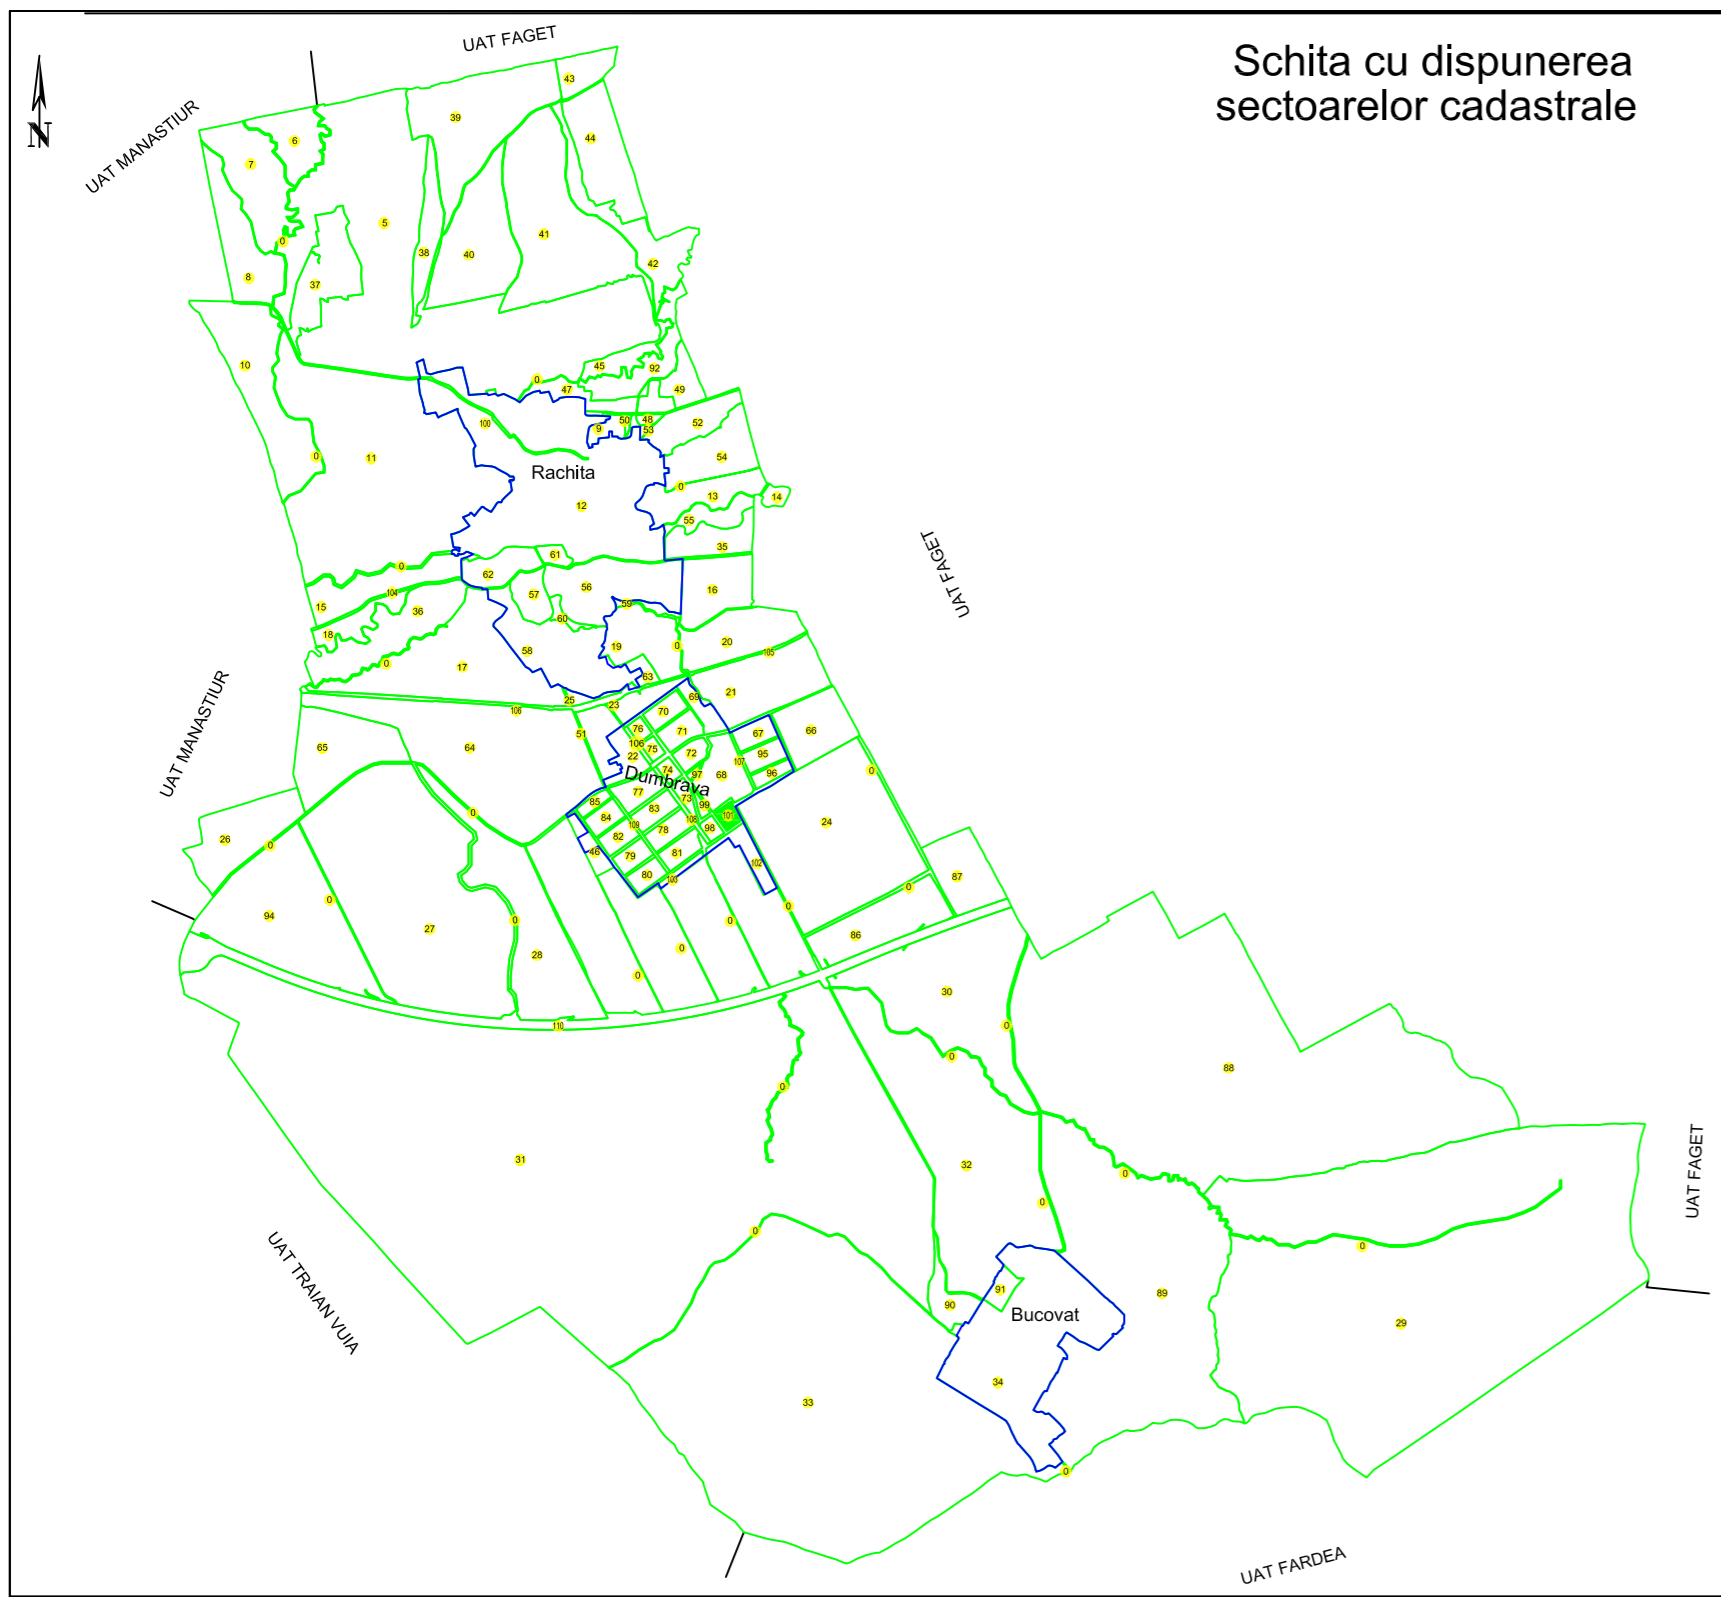

Schita cu dispunerea sectoarelor cadastrale

PLAN CADASTRAL

U.A.T. DUMBRAVA, JUDETUL TIMIS, Sector 101

Scara 1:1000
Sistem de proiectie STEREO 70
SPRE PUBLICARE

=LEGENDA=

- Limita UAT
- Limita intravilan
- Limita sector cadastral
- Numar sector cadastral
- Limita imobil
- ID imobil
- Limita constructie
- Limita cvartal
- Numar cvartal
- Cod constructie
- Cod constructie