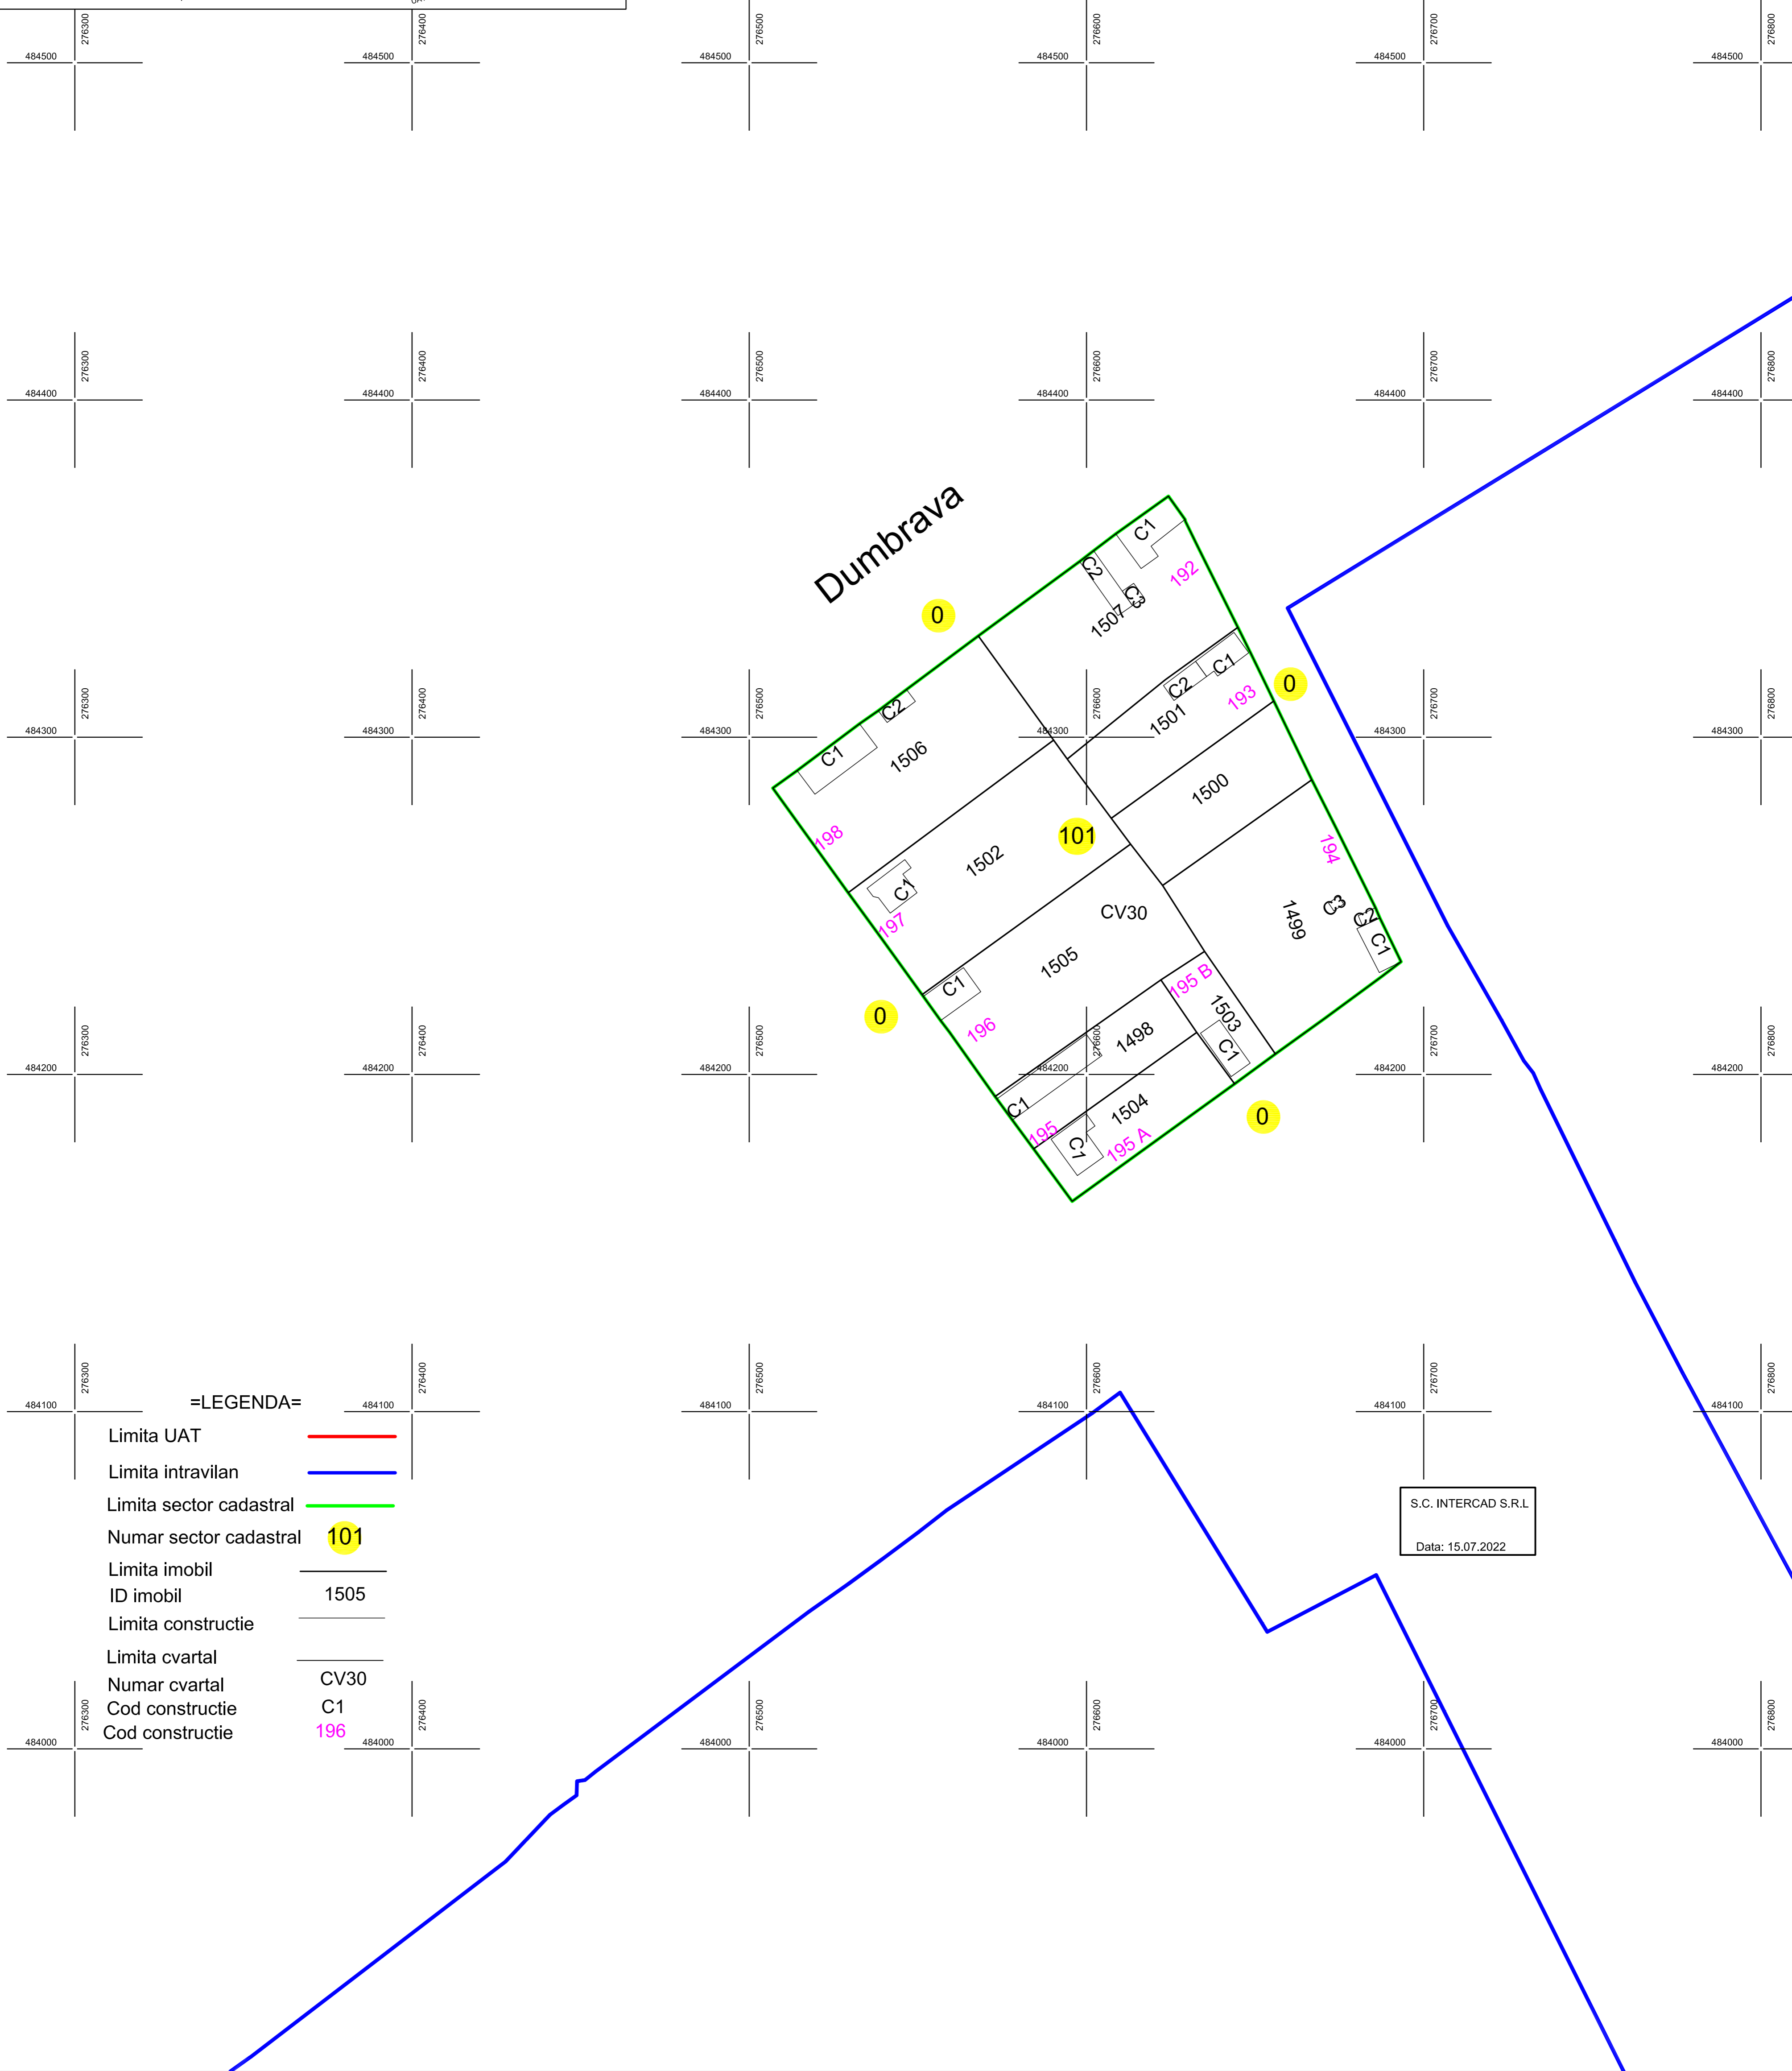

Schita cu dispunerea sectoarelor cadastrale

PLAN CADASTRAL

U.A.T. DUMBRAVA, JUDETUL TIMIS, Sector 101

Scara 1:1000
Sistem de proiectie STEREO 70
SPRE PUBLICARE

=LEGENDA=

- Limita UAT
- Limita intravilan
- Limita sector cadastral
- Numar sector cadastral
- Limita imobil
- ID imobil
- Limita constructie
- Limita cvartal
- Numar cvartal
- Cod constructie
- Cod constructie

S.C. INTERCAD S.R.L.
Data: 15.07.2022