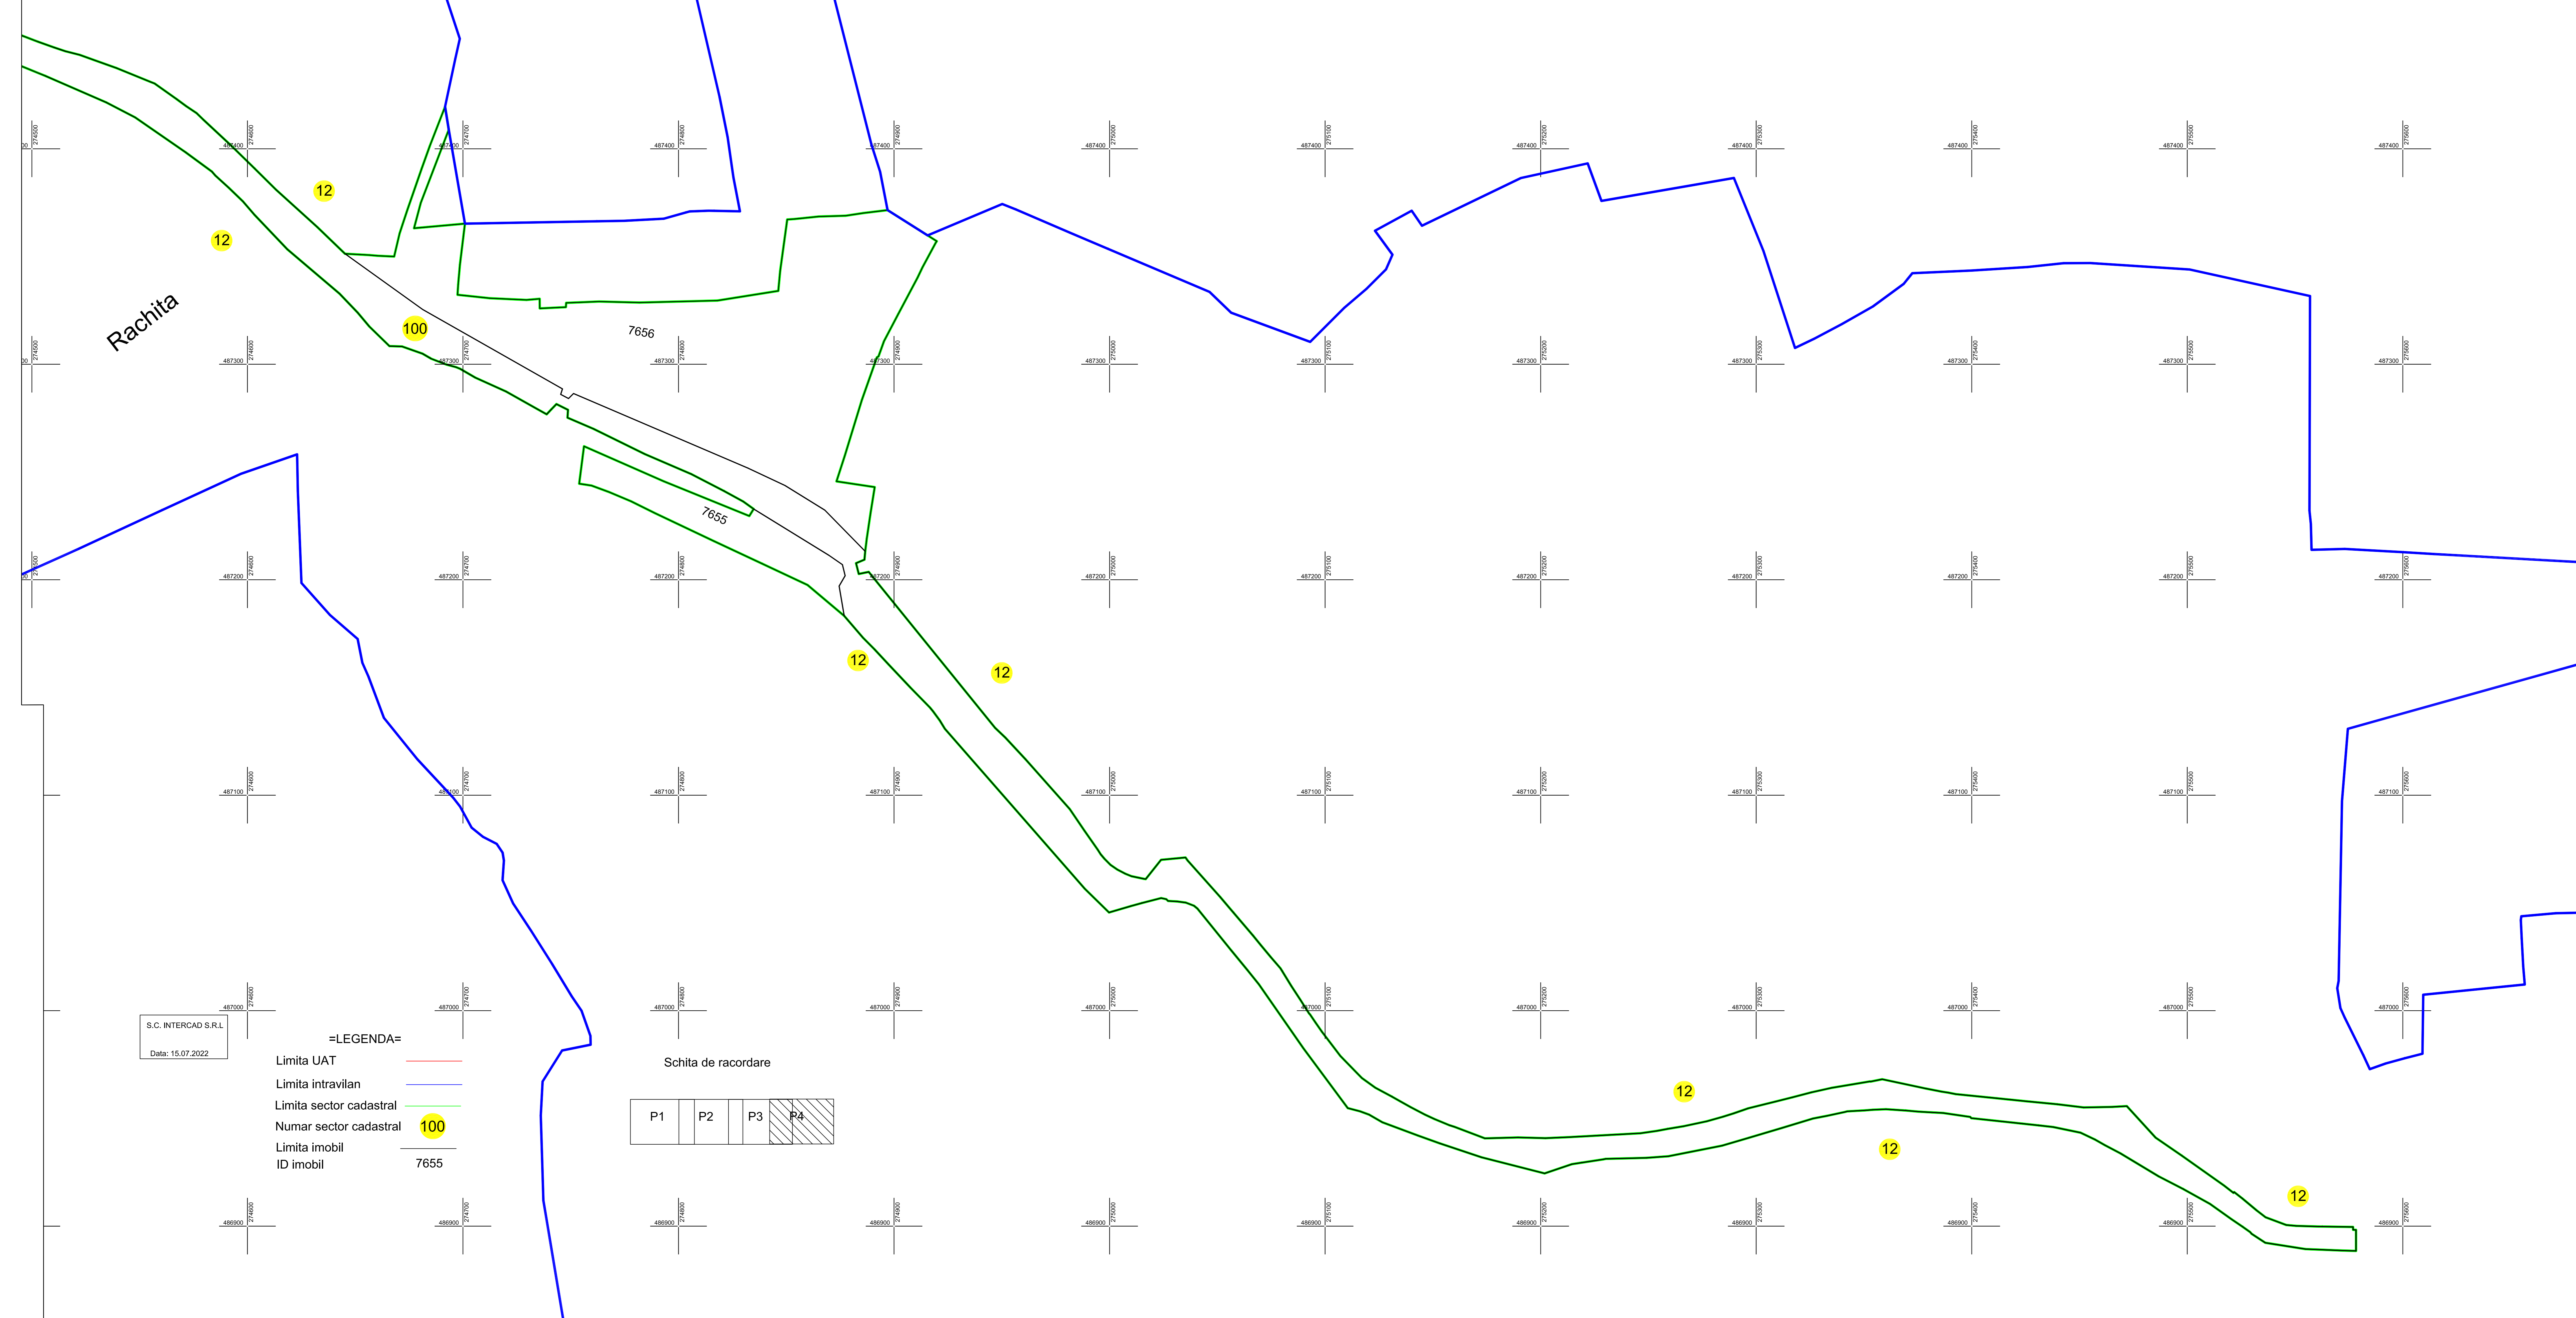

# PLAN CADASTRAL

## U.A.T. DUMBRAVA, JUDETUL TIMIS, Sector 100

Scara 1:1000  
Sistem de proiectie STEREO 70  
SPRE PUBLICARE  
Plansa nr. 4

Schita cu dispunerea sectoarelor cadastrale

S.C. INTERCAD S.R.L.  
Data: 15.07.2022

- =LEGENDA=
- Limita UAT
  - Limita intravilan
  - Limita sector cadastral
  - Numar sector cadastral
  - Limita imobil
  - ID imobil

100  
7655

Schita de racordare

P1	P2	P3	P4
----	----	----	----