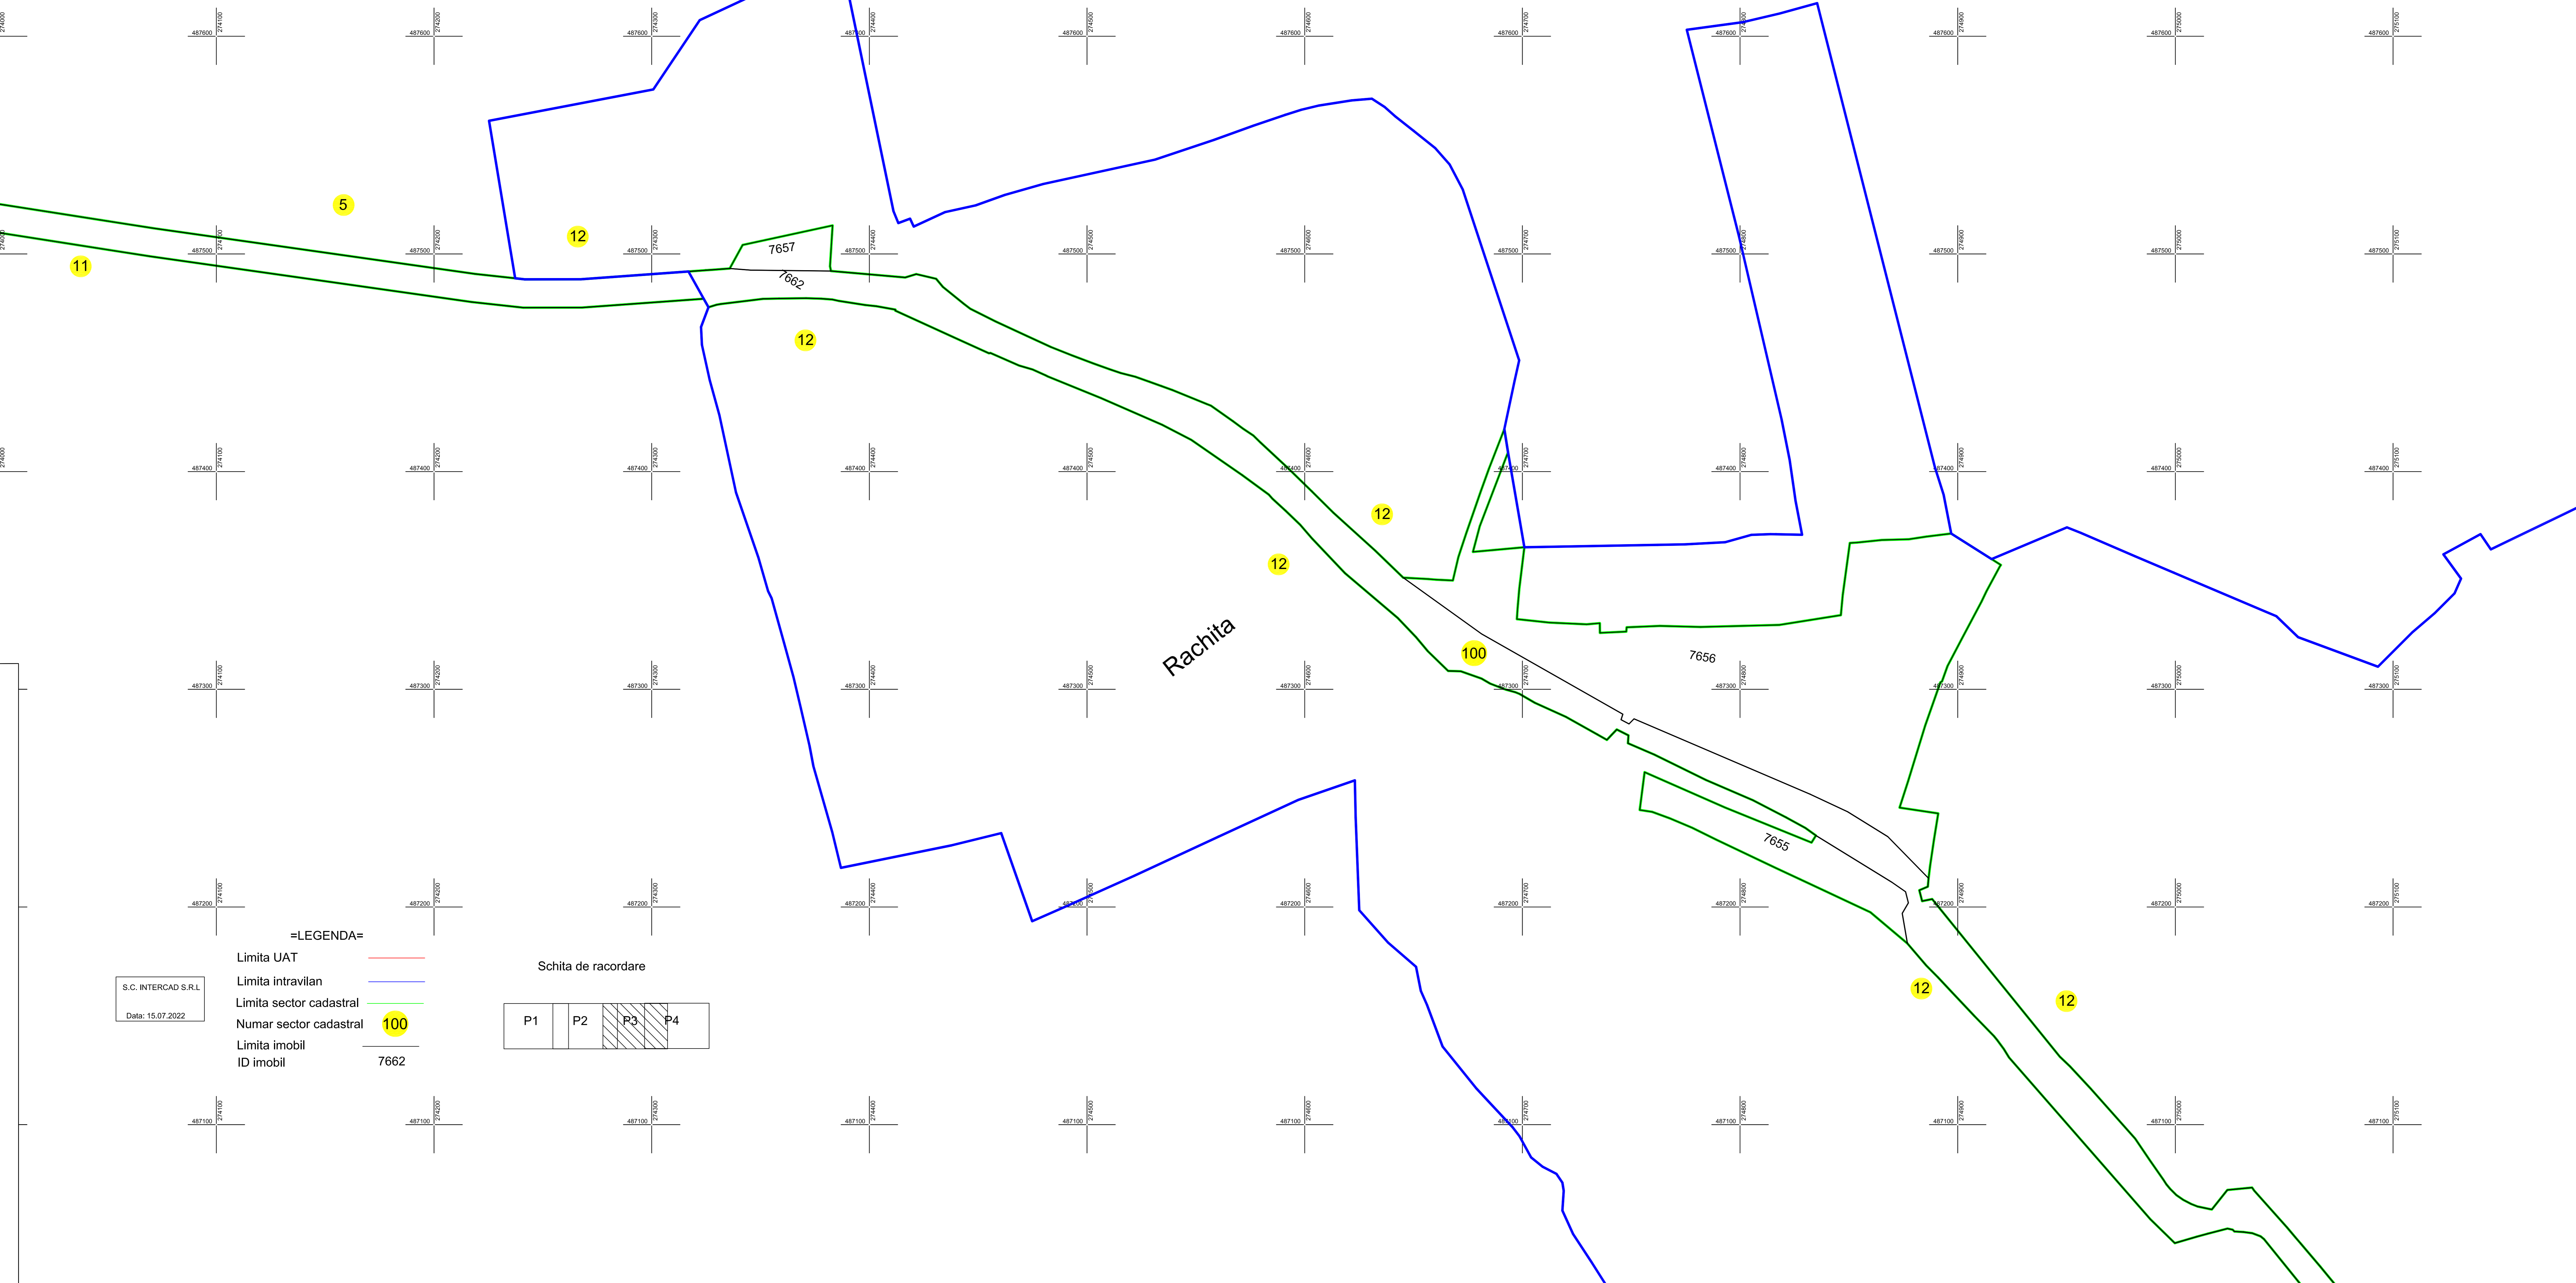

Schita cu dispunerea sectoarelor cadastrale

PLAN CADASTRAL
U.A.T. DUMBRAVA, JUDETUL TIMIS, Sector 100
Scara 1:1000
Sistem de proiectie STEREO 70
SPRE PUBLICARE
Plansa nr. 3

=LEGENDA=

- Limita UAT
- Limita intravilan
- Limita sector cadastral
- Numar sector cadastral **100**
- Limita imobil
- ID imobil 7662

Schita de racordare

S.C. INTERCAD S.R.L.
Data: 15.07.2022