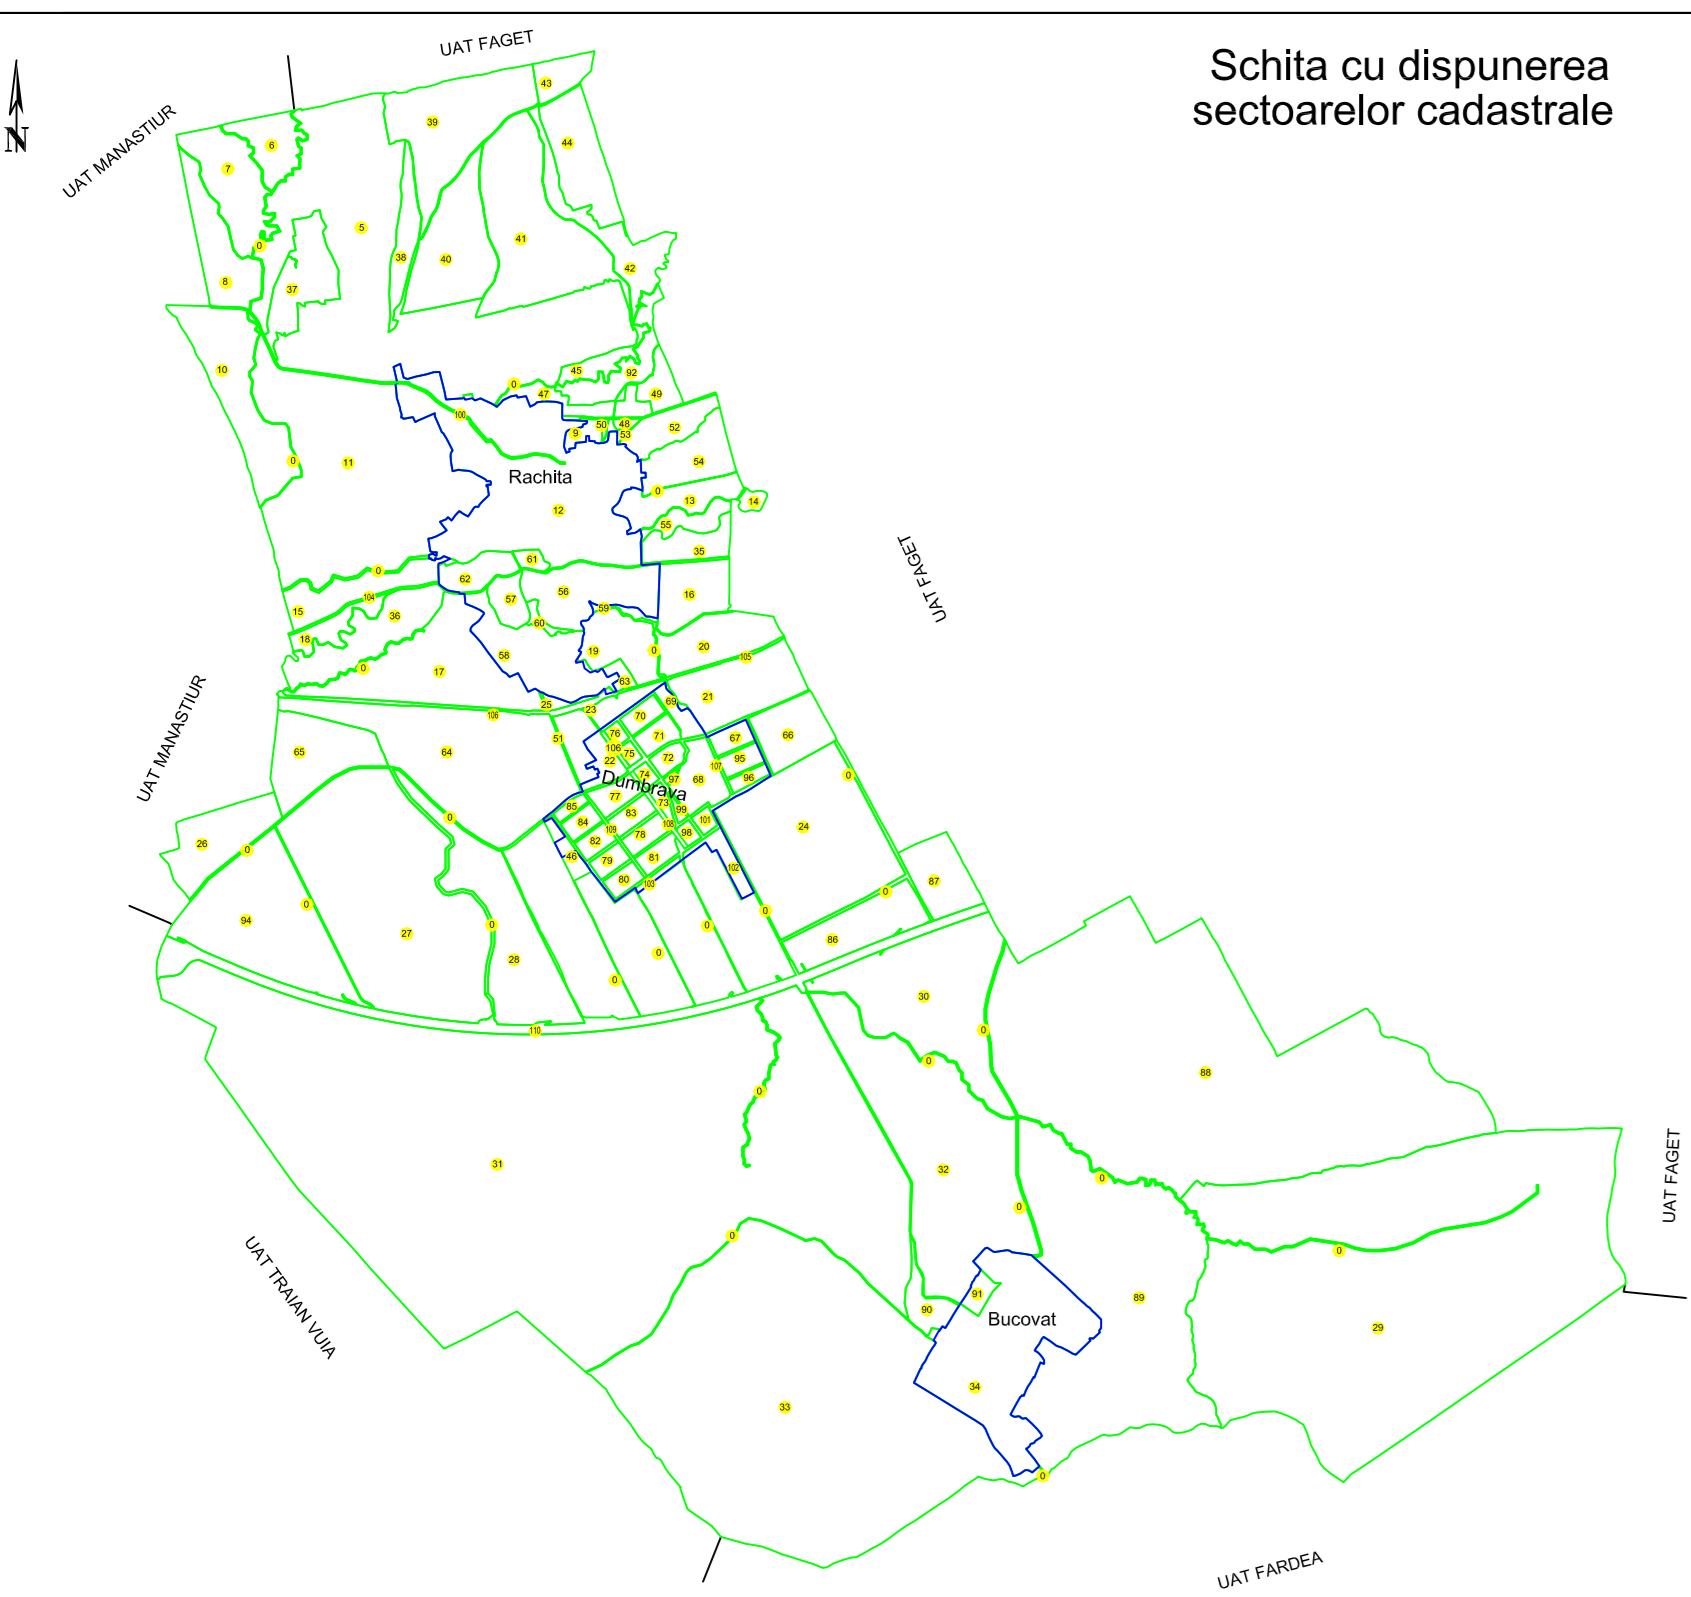

Schita cu dispunerea sectoarelor cadastrale

PLAN CADASTRAL
U.A.T. DUMBRAVA, JUDETUL TIMIS, Sector 100
Scara 1:1000
Sistem de proiectie STEREO 70
SPRE PUBLICARE
Plansa nr. 3

=LEGENDA=

- Limita UAT
- Limita intravilan
- Limita sector cadastral
- Numar sector cadastral **100**
- Limita imobil
- ID imobil 7662

Schita de racordare

S.C. INTERCAD S.R.L.
Data: 15.07.2022