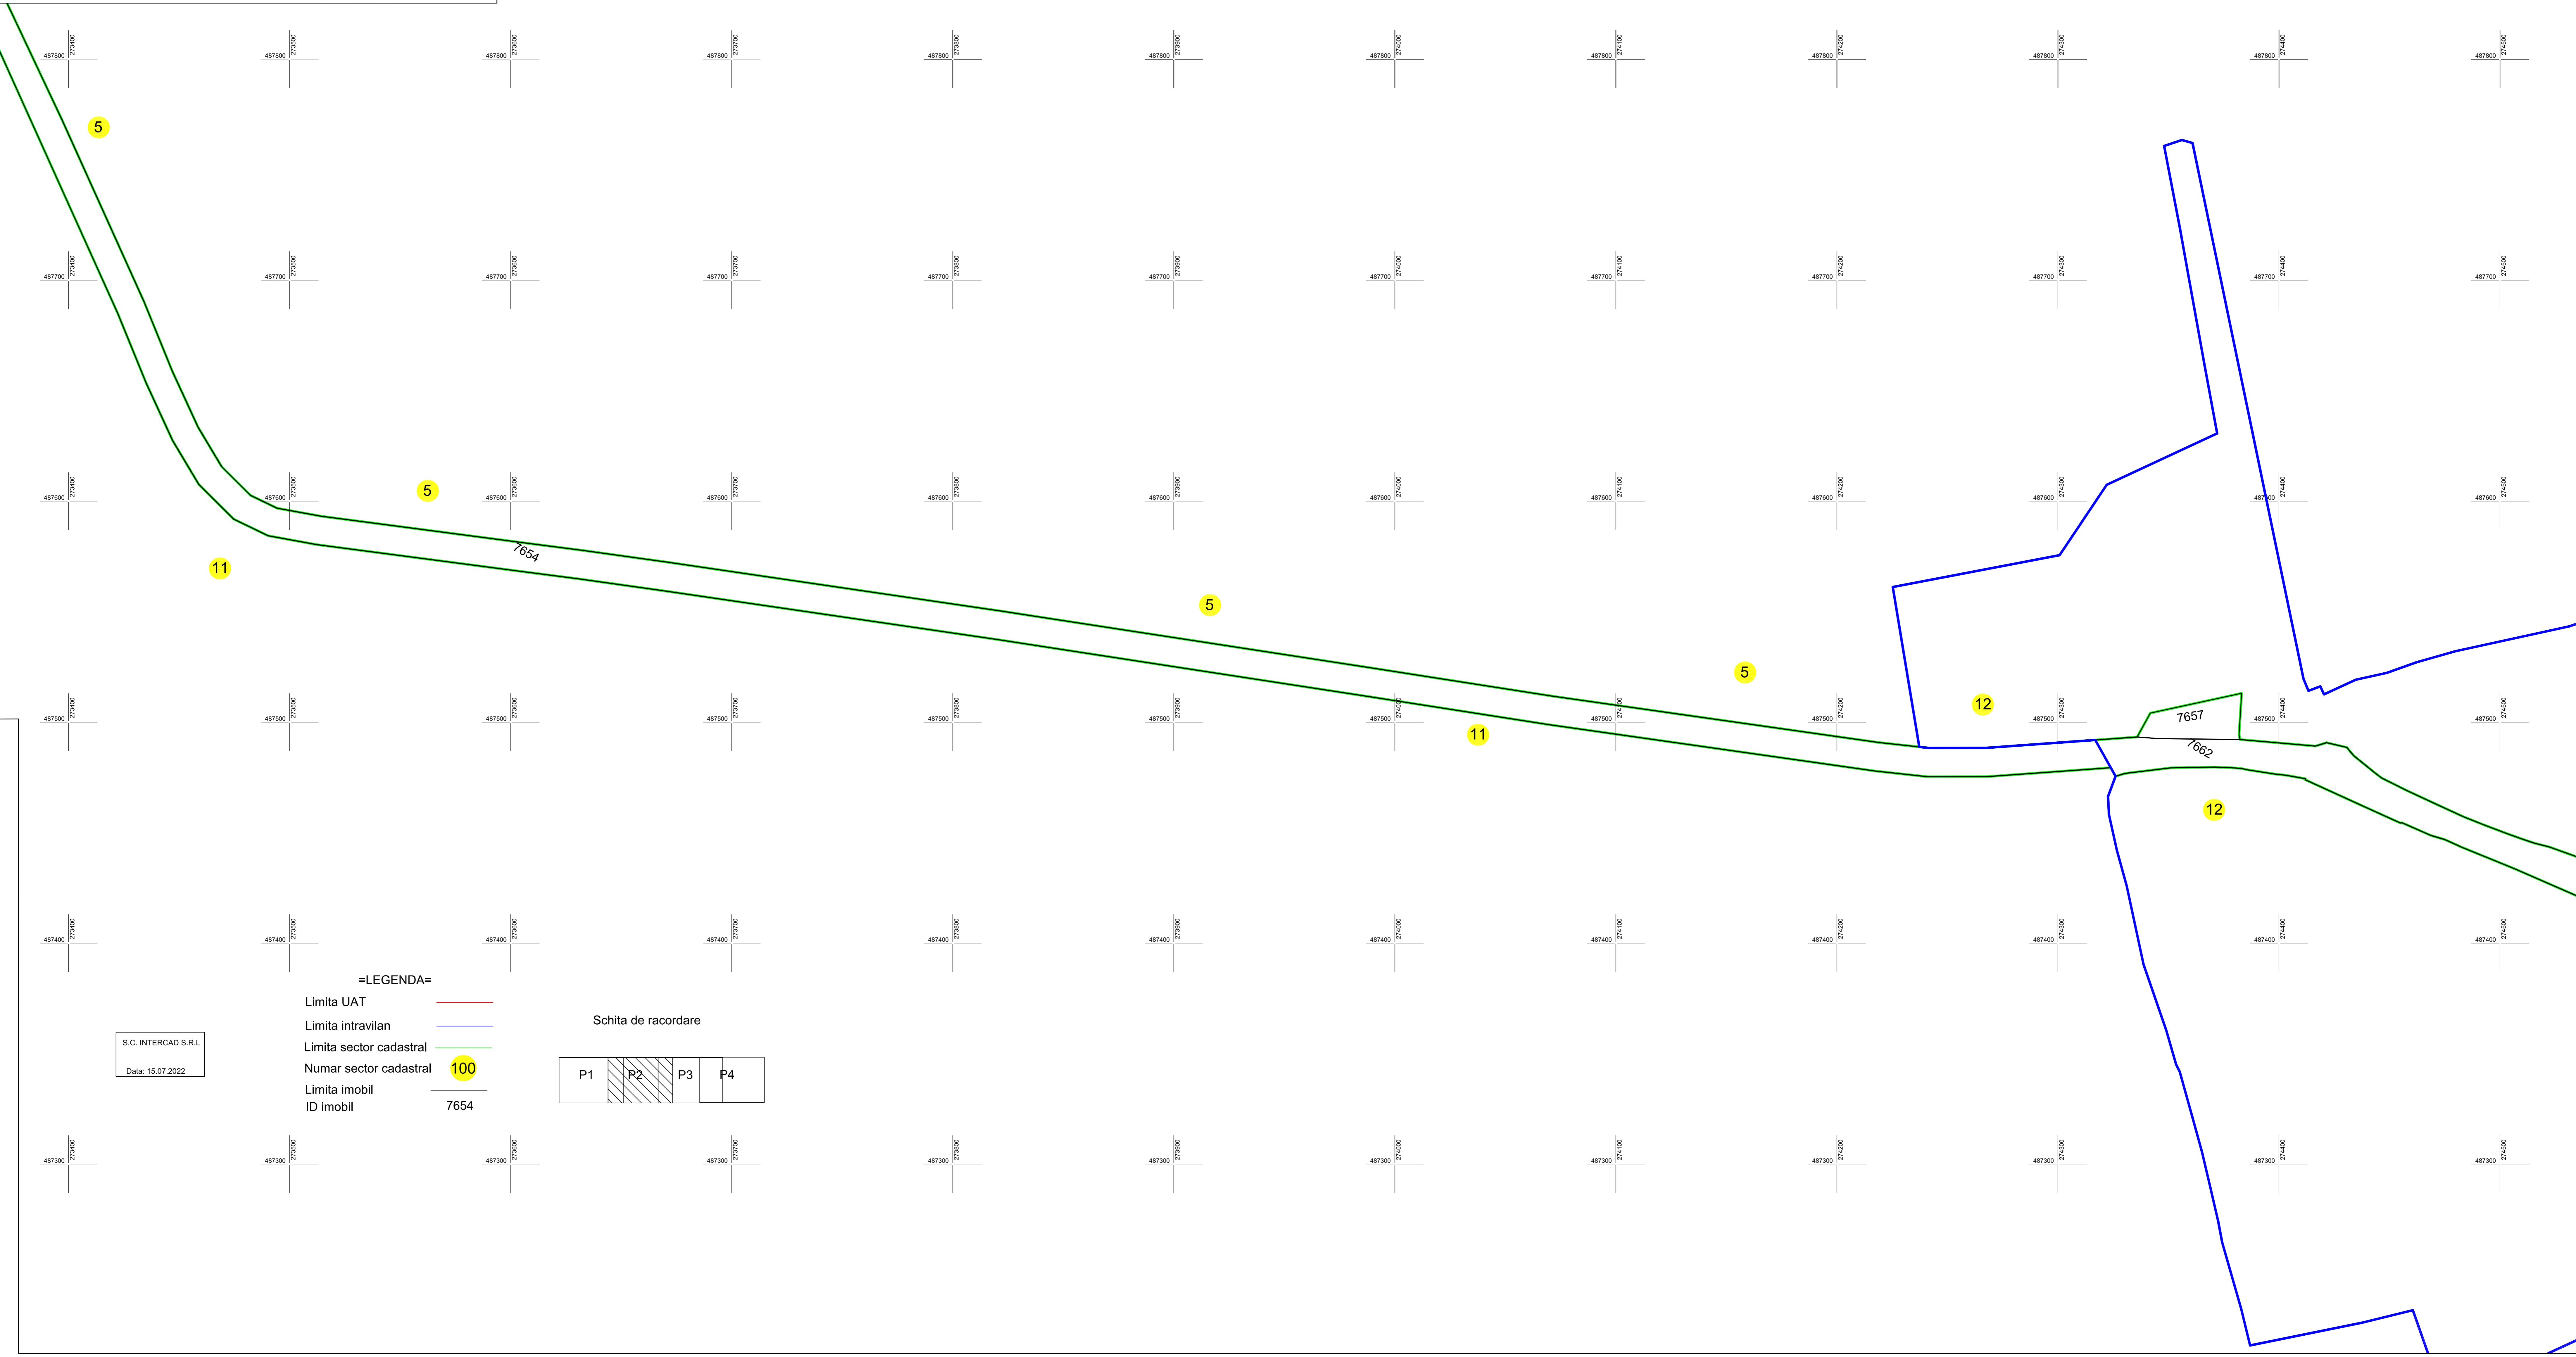

Schita cu dispunerea sectoarelor cadastrale

PLAN CADASTRAL

U.A.T. DUMBRAVA, JUDETUL TIMIS, Sector 100

Scara 1:1000
Sistem de proiectie STEREO 70
SPRE PUBLICARE
Plansa nr. 2

=LEGENDA=

- Limita UAT
- Limita intravilan
- Limita sector cadastral
- Numar sector cadastral **100**
- Limita imobil
- ID imobil 7654

Schita de racordare

S.C. INTERCAD S.R.L.
Data: 15.07.2022