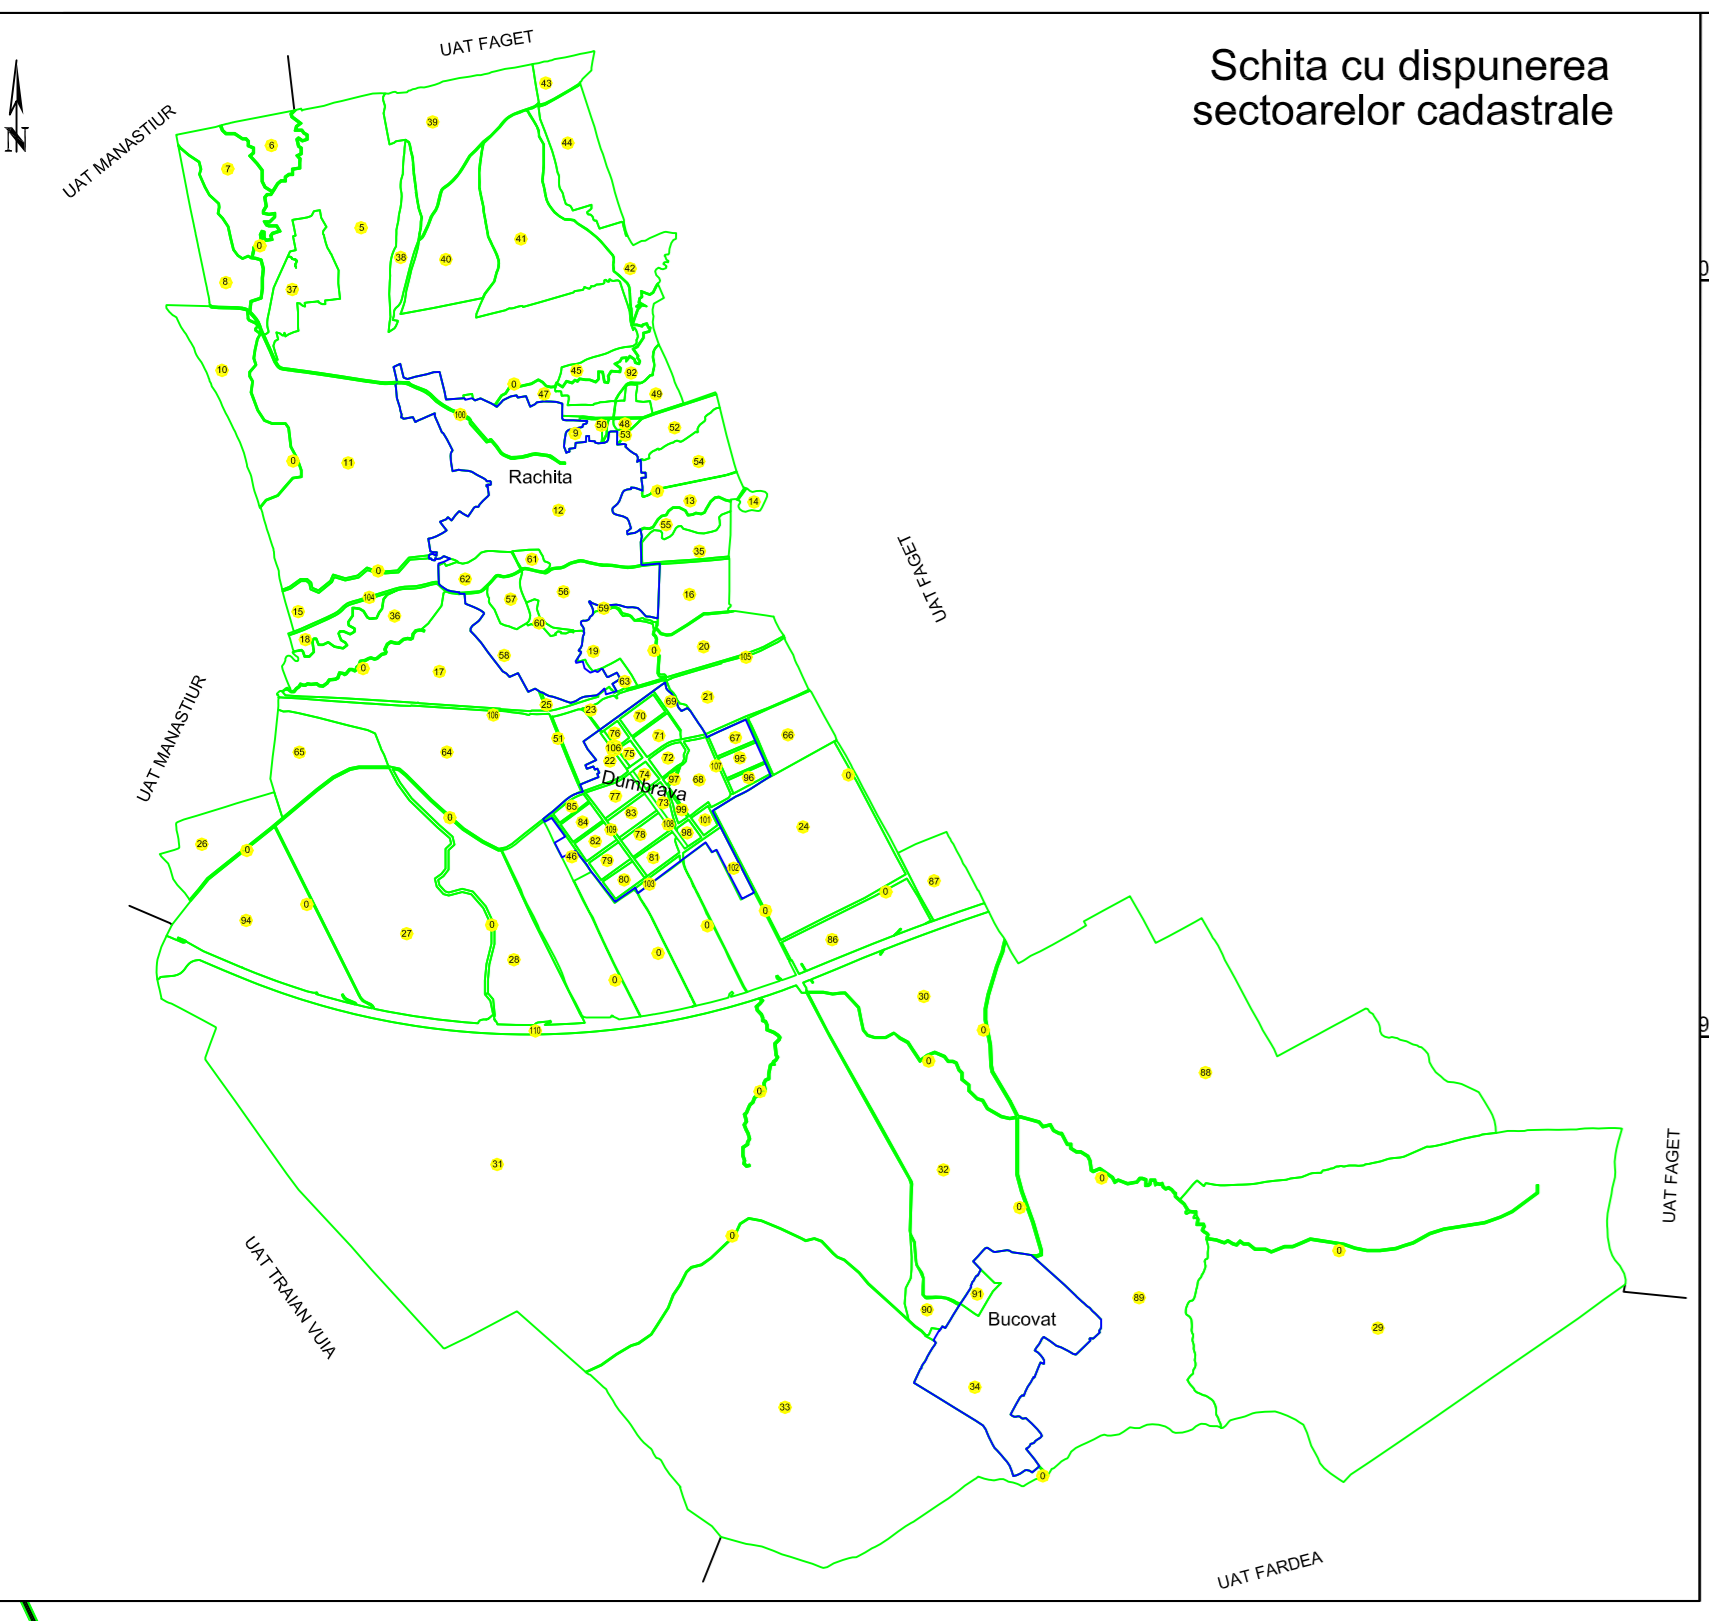

Schita cu dispunerea sectoarelor cadastrale

PLAN CADASTRAL

U.A.T. DUMBRAVA, JUDETUL TIMIS, Sector 100

Scara 1:1000
Sistem de proiectie STEREO 70
SPRE PUBLICARE
Plansa nr. 2

=LEGENDA=

- Limita UAT
- Limita intravilan
- Limita sector cadastral
- Numar sector cadastral **100**
- Limita imobil
- ID imobil 7654

Schita de racordare

S.C. INTERCAD S.R.L.
Data: 15.07.2022