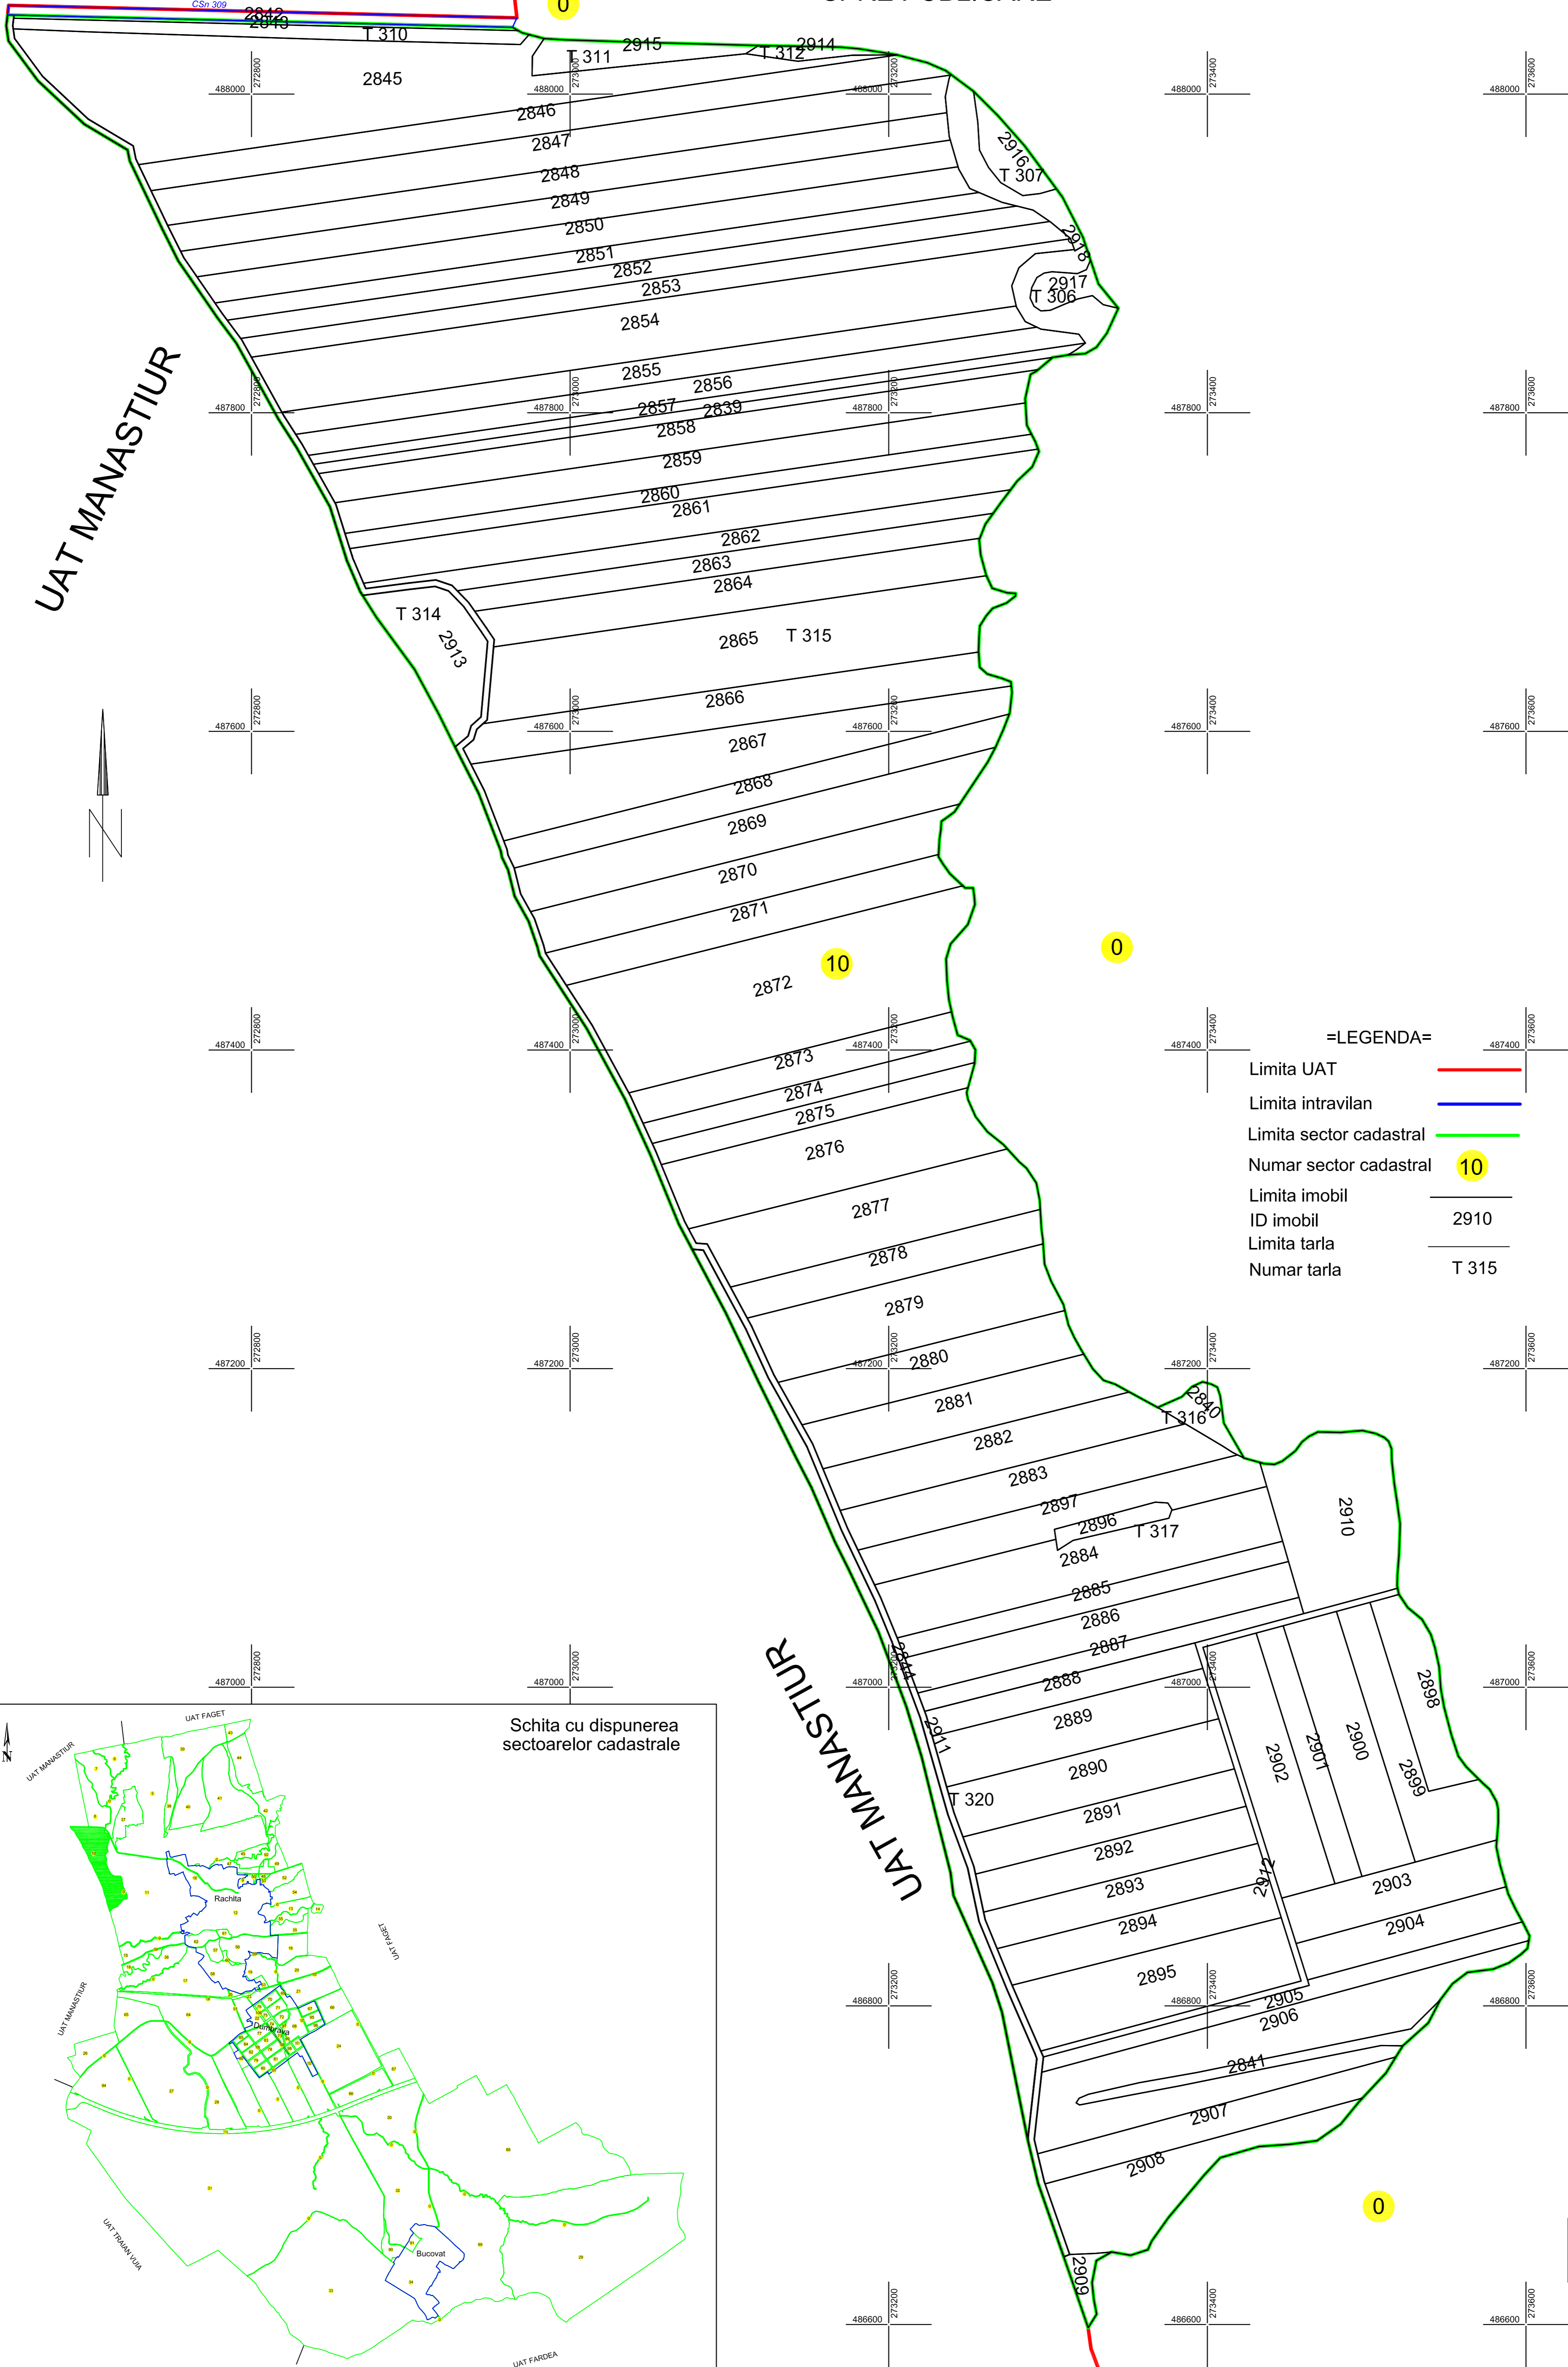

PLAN CADASTRAL

U.A.T. DUMBRAVA, JUDETUL TIMIS, Sector 10

Scara 1:2000
Sistem de proiectie STEREO 70
SPRE PUBLICARE

=LEGENDA=

Limita UAT	
Limita intravilan	
Limita sector cadastral	
Numar sector cadastral	10
Limita imobil	—
ID imobil	2910
Limita tarla	—
Numar tarla	T 315

Schita cu dispunerea sectoarelor cadastrale