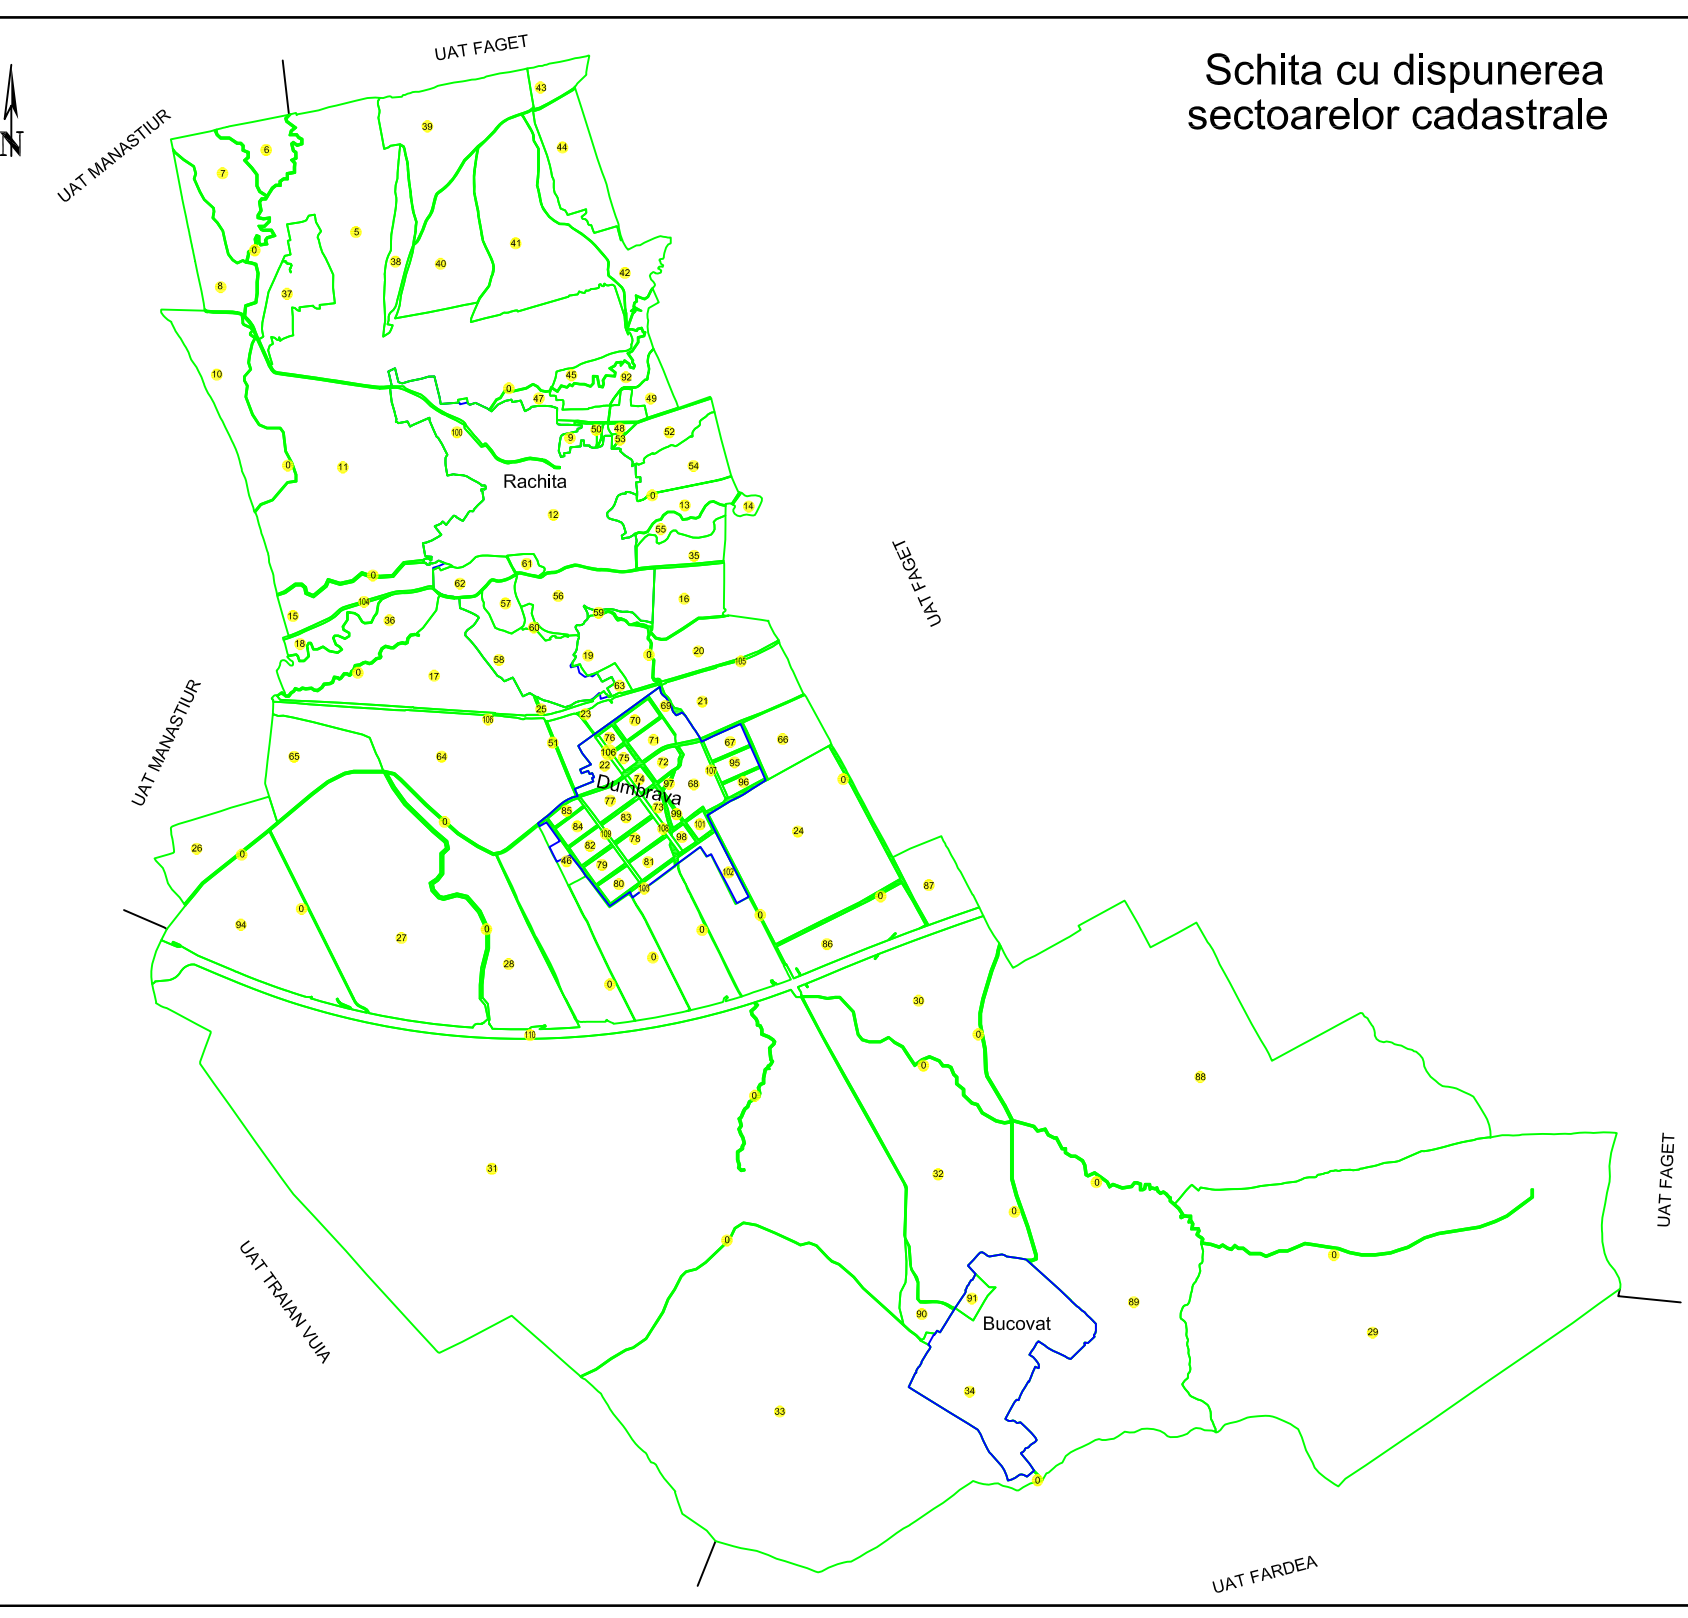

Schita cu dispunerea sectoarelor cadastrale

PLAN CADASTRAL

U.A.T. DUMBRAVA, JUDETUL TIMIS, Sector 0

Scara 1:1000
Sistem de proiectie STEREO 70
SPRE PUBLICARE
Plansa nr.9

schita de racordare a planselor

S.C. INTERCAD S.R.L.
Data: 15.07.2022

=LEGENDA=

- Limita UAT —
- Limita intravilan —
- Limita sector cadastral —
- Numar sector cadastral 0
- Limita imobil
- ID imobil 7545