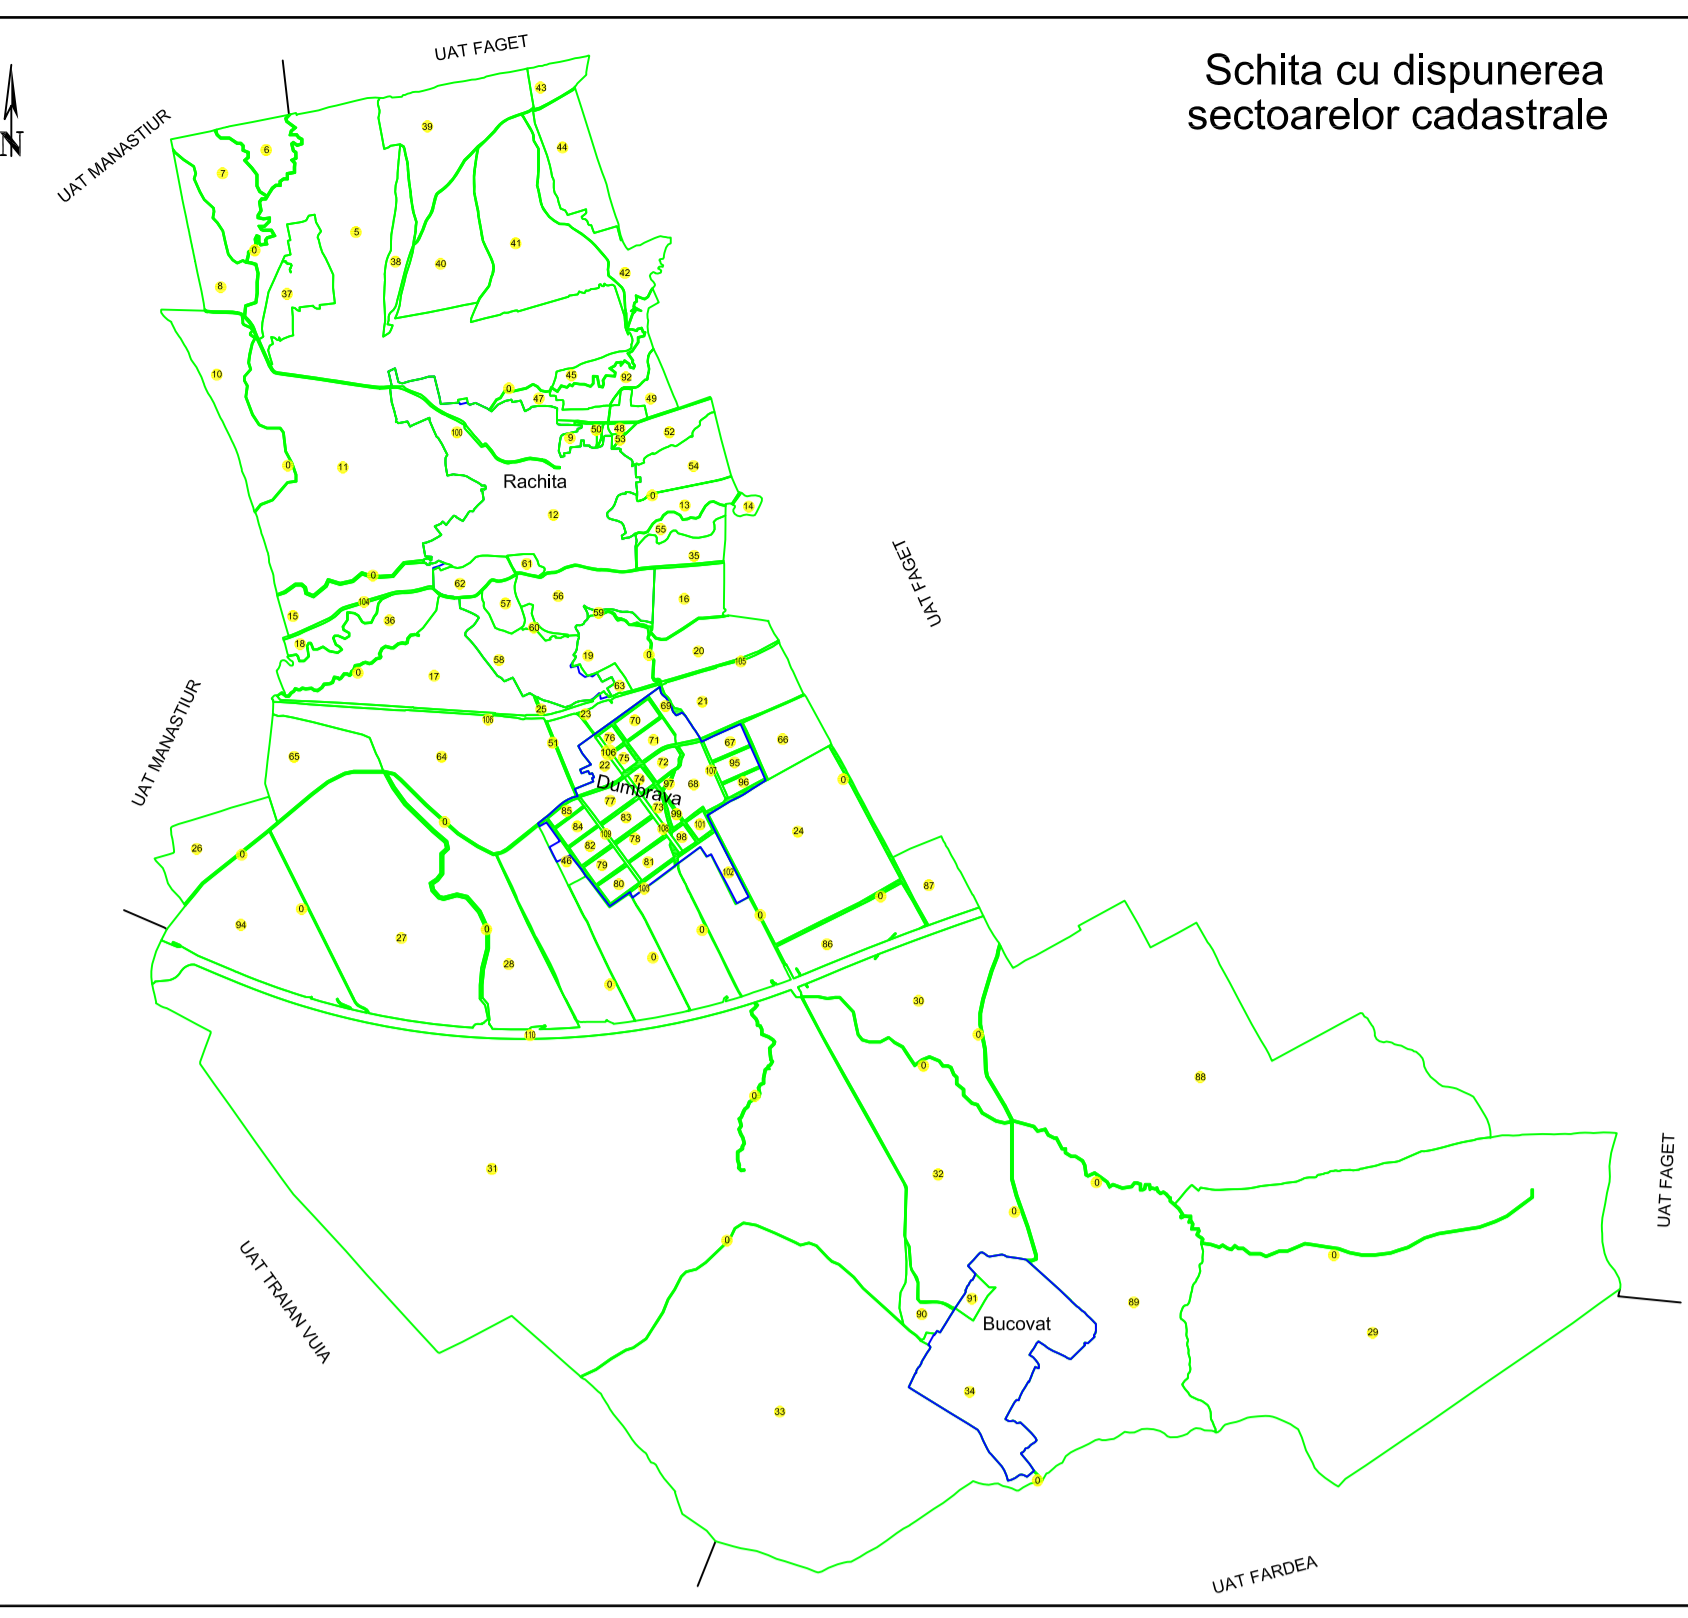

Schita cu dispunerea sectoarelor cadastrale

PLAN CADASTRAL

U.A.T. DUMBRAVA, JUDETUL TIMIS, Sector 0

Scara 1:1000
Sistem de proiectie STEREO 70
SPRE PUBLICARE
Plansa nr.8

schita de racordare a planselor

S.C. INTERCAD S.R.L.
Data: 15.07.2022

- =LEGENDA=
- Limita UAT
 - Limita intravilan
 - Limita sector cadastral
 - Numar sector cadastral
 - Limita imobil
 - ID imobil

7541