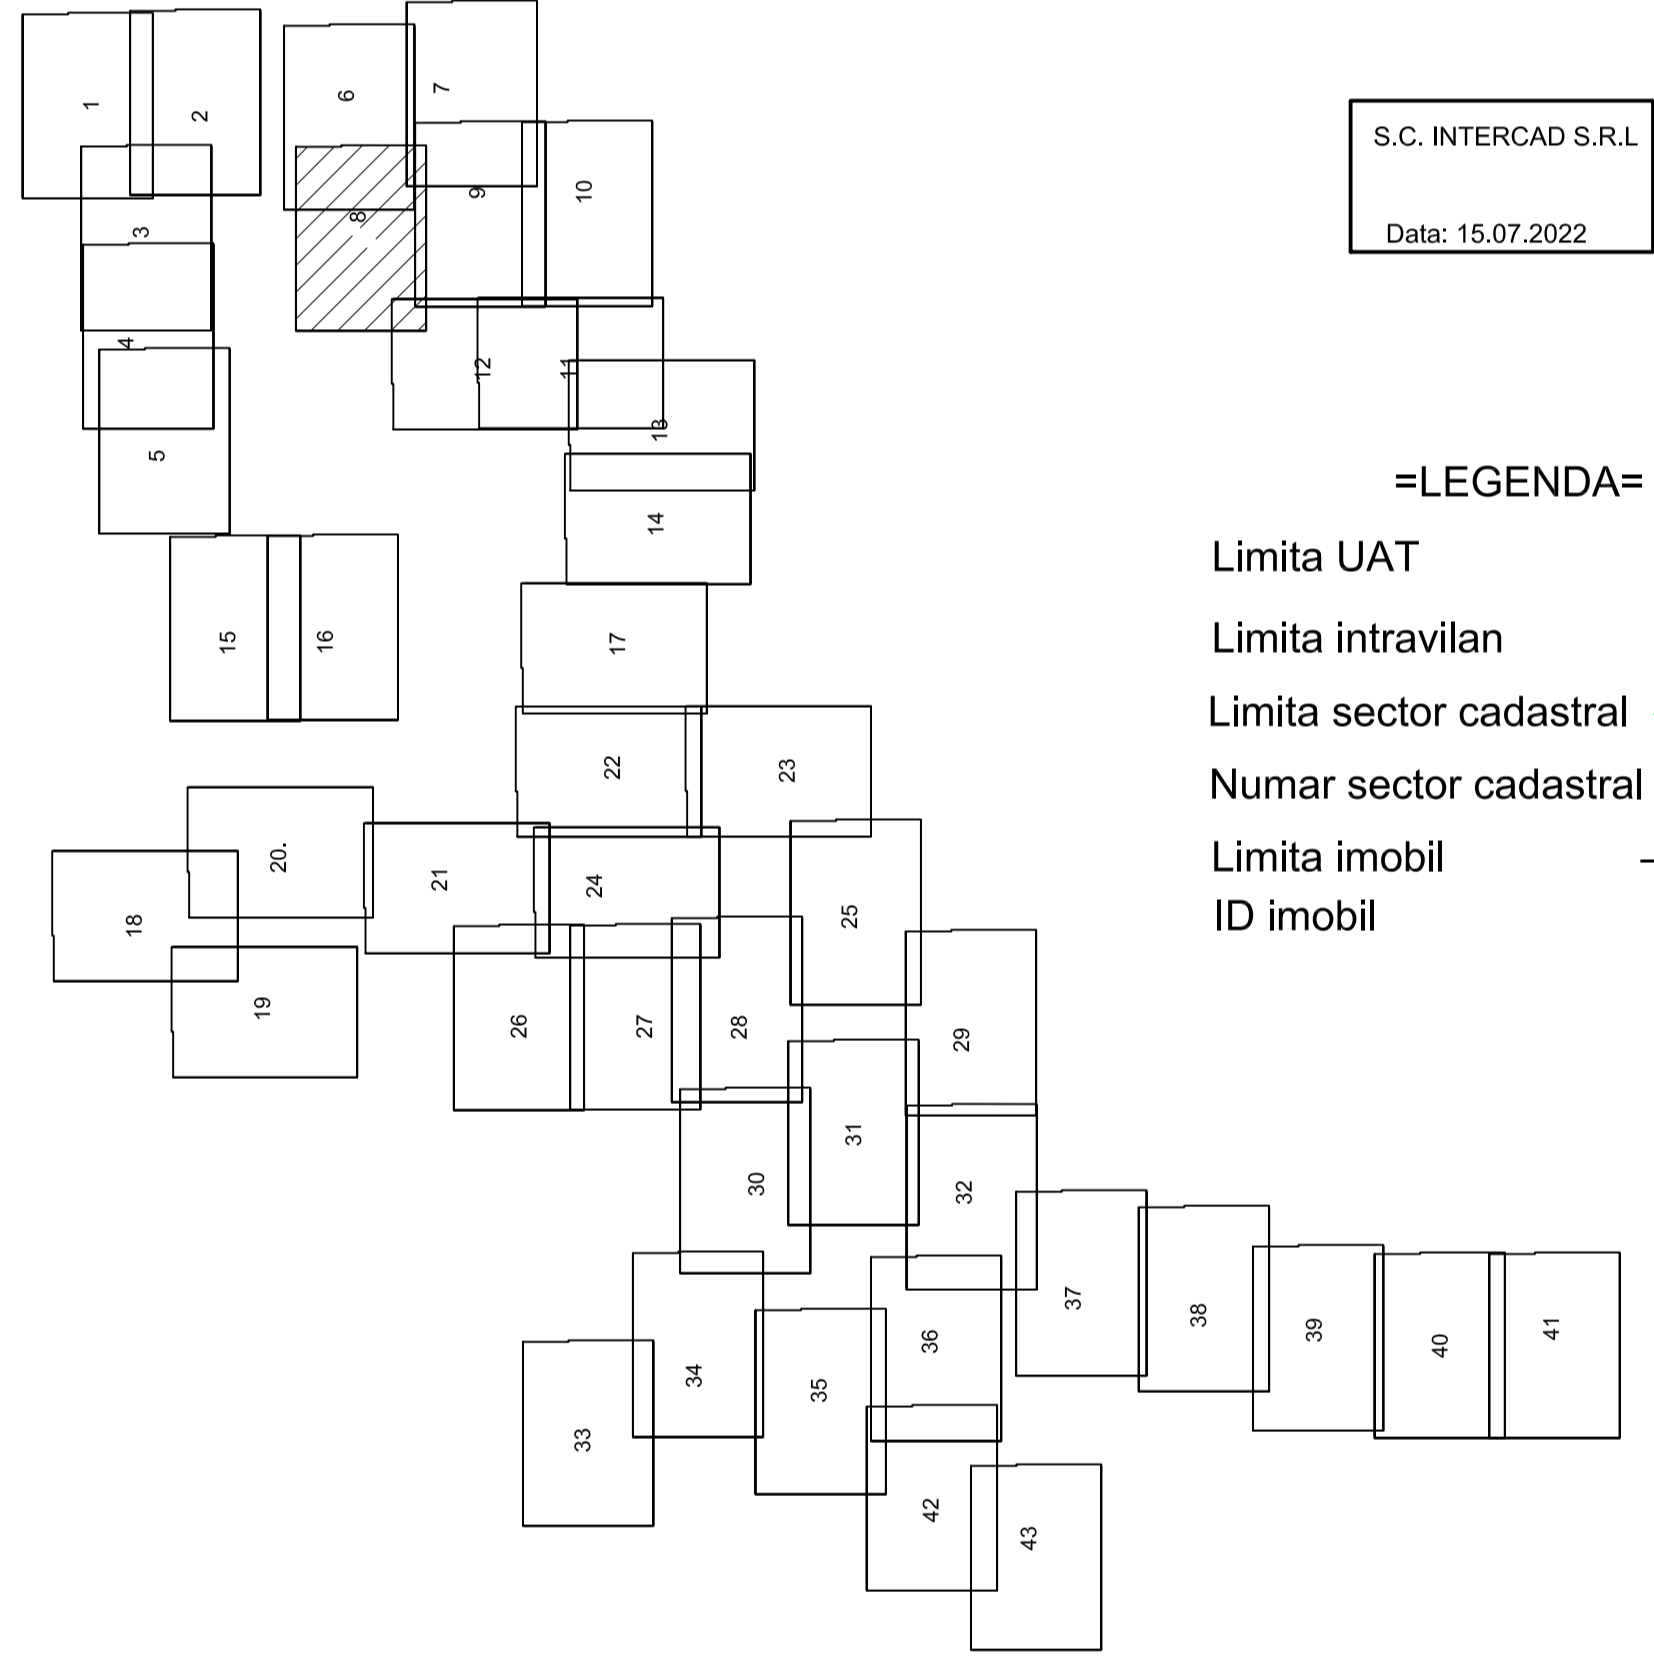

Schita cu dispunerea sectoarelor cadastrale

PLAN CADASTRAL

U.A.T. DUMBRAVA, JUDETUL TIMIS, Sector 0

Scara 1:1000
Sistem de proiectie STEREO 70
SPRE PUBLICARE
Plansa nr.8

schita de racordare a planselor

S.C. INTERCAD S.R.L.
Data: 15.07.2022

- =LEGENDA=
- Limita UAT
 - Limita intravilan
 - Limita sector cadastral
 - Numar sector cadastral
 - Limita imobil
 - ID imobil

7541