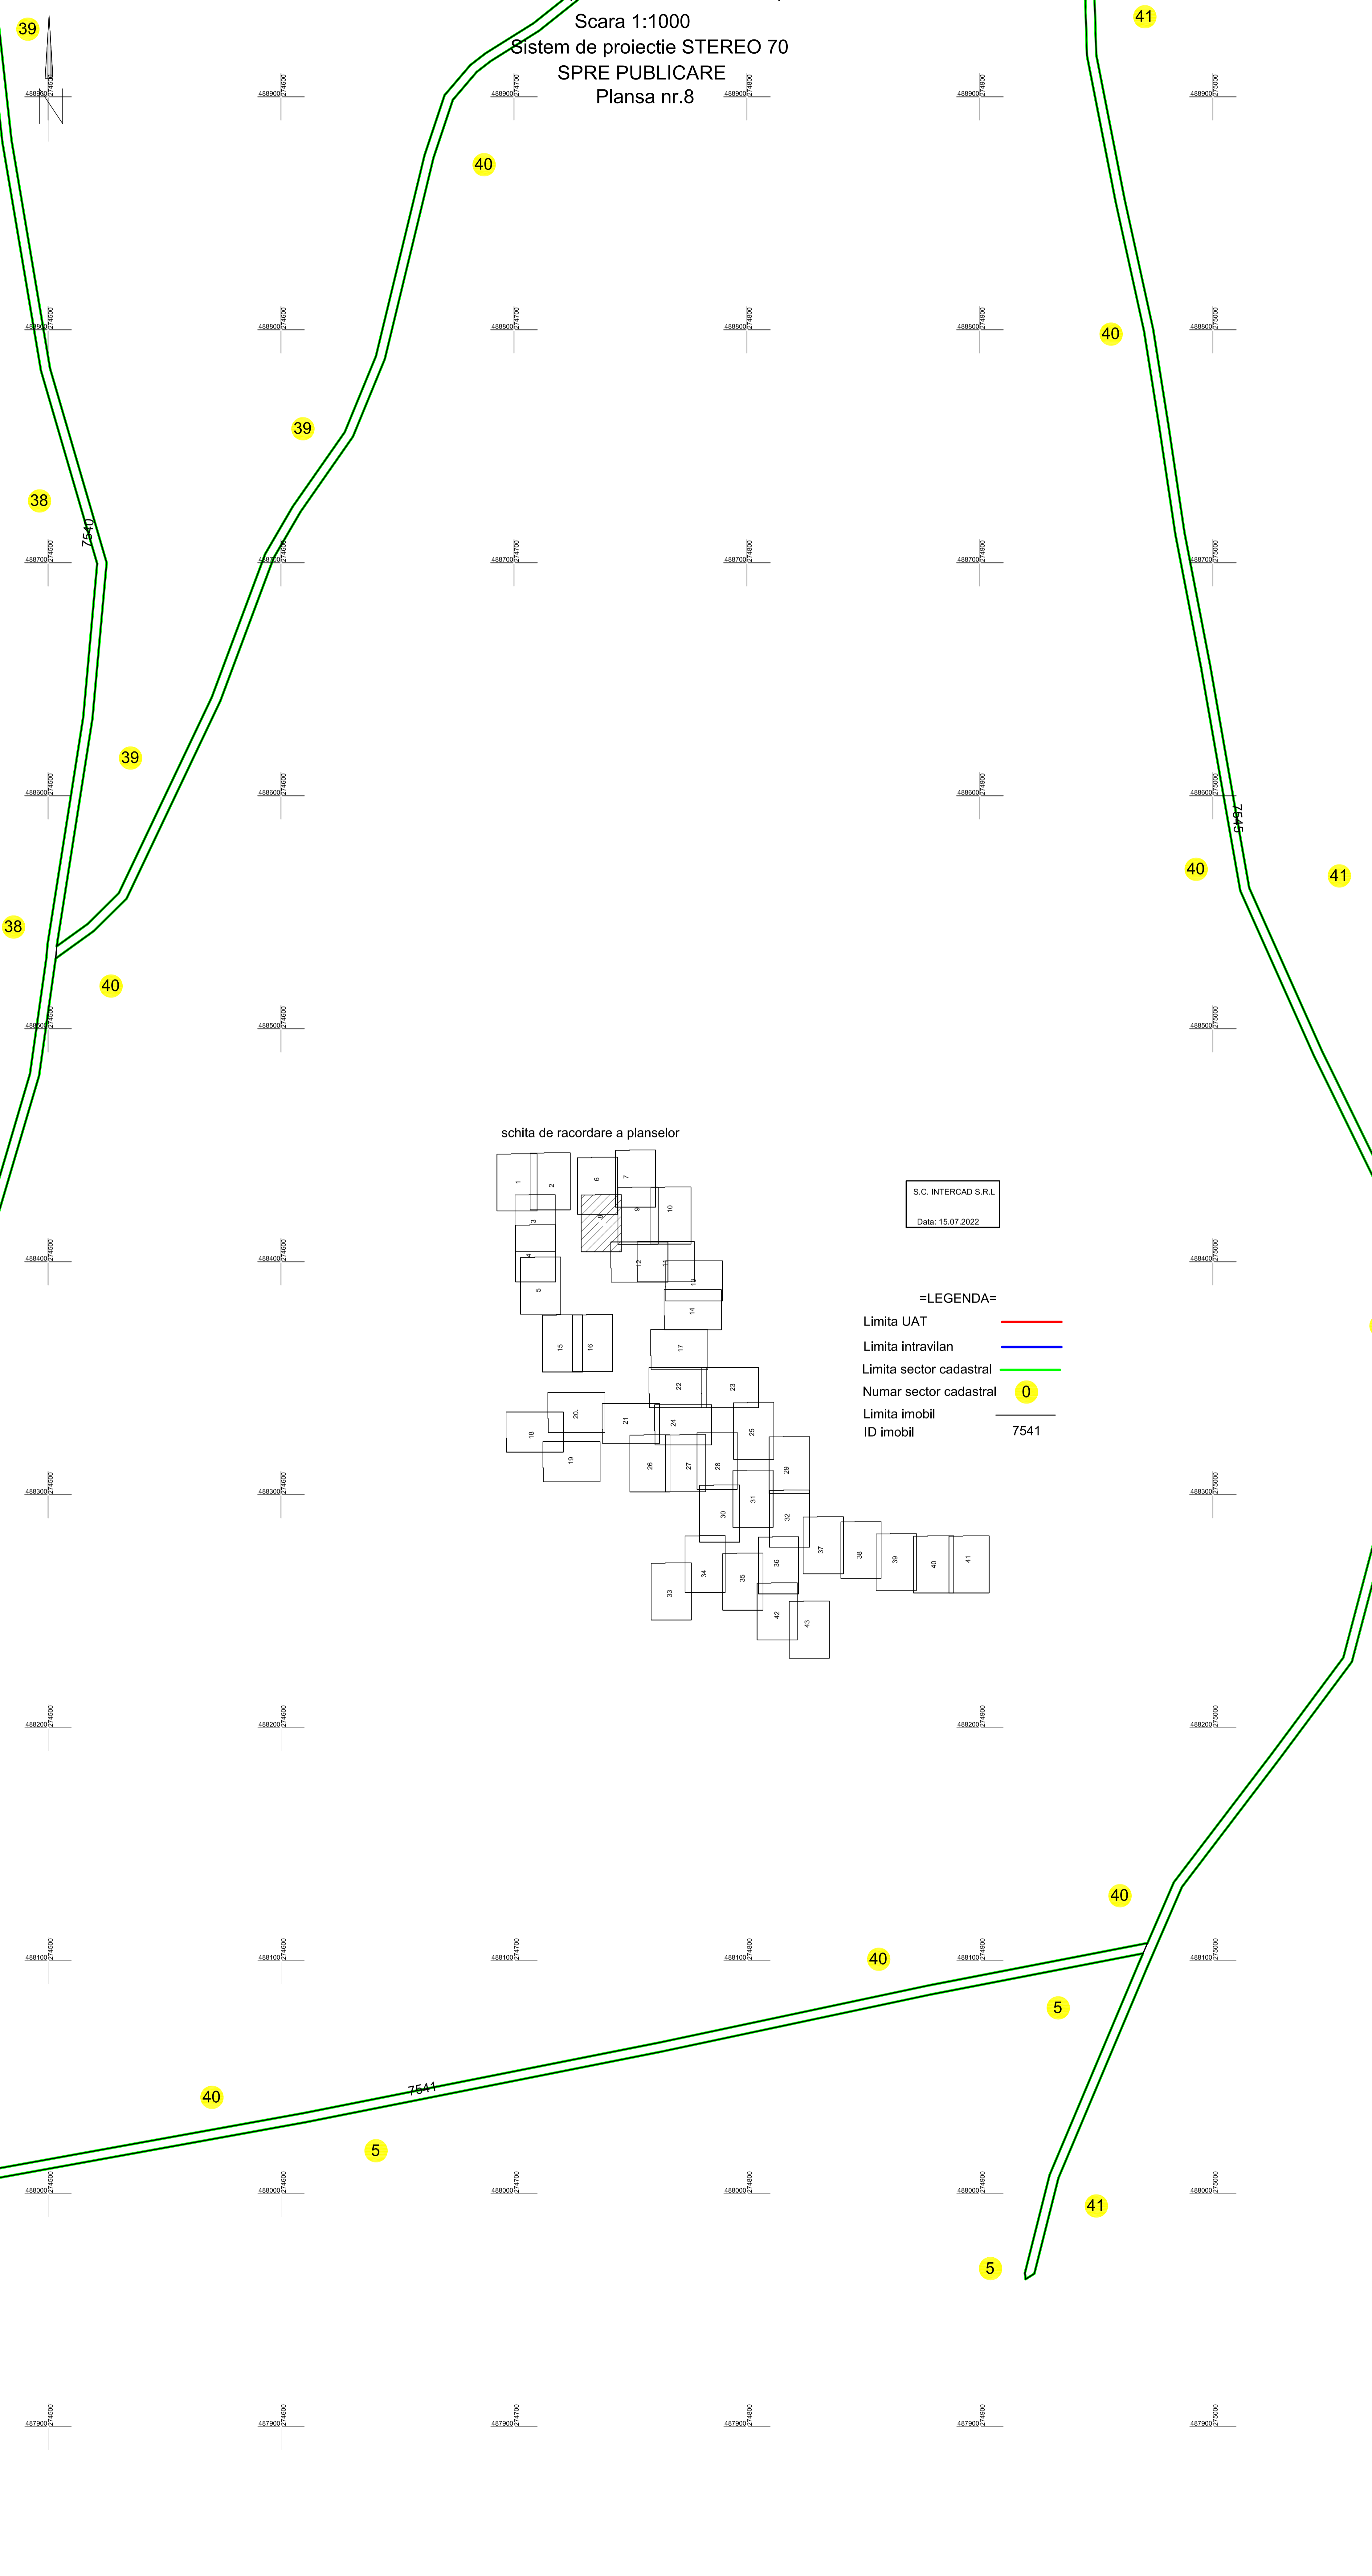

Schita cu dispunerea sectoarelor cadastrale

PLAN CADASTRAL

U.A.T. DUMBRAVA, JUDETUL TIMIS, Sector 0

Scara 1:1000
Sistem de proiectie STEREO 70
SPRE PUBLICARE
Plansa nr.8

schita de racordare a planselor

S.C. INTERCAD S.R.L.
Data: 15.07.2022

- =LEGENDA=
- Limita UAT
 - Limita intravilan
 - Limita sector cadastral
 - Numar sector cadastral
 - Limita imobil
 - ID imobil

7541