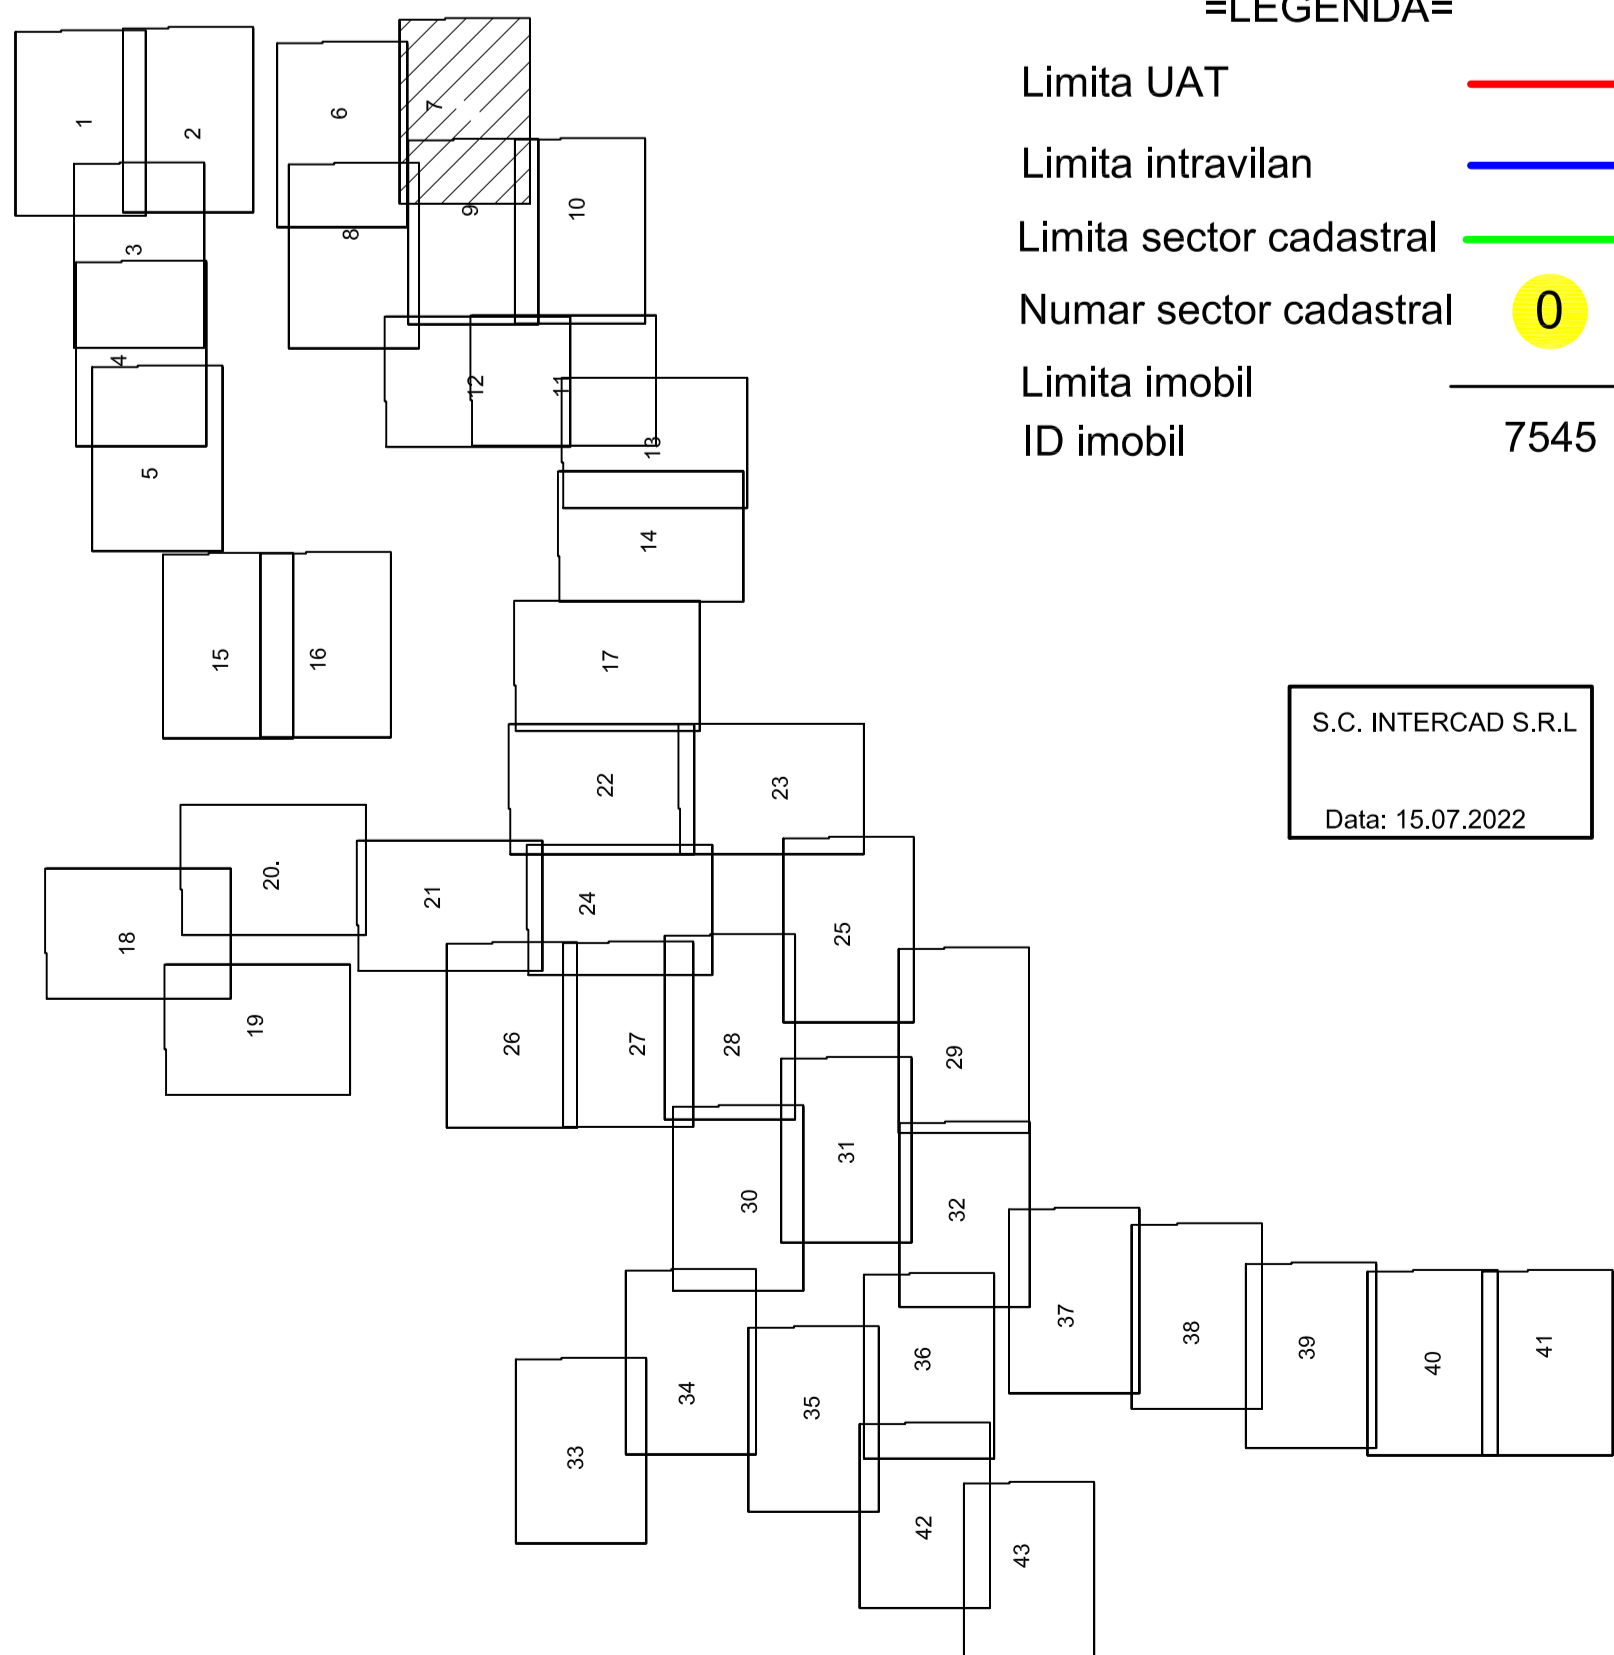

Schita cu dispunerea sectoarelor cadastrale

PLAN CADASTRAL

U.A.T. DUMBRAVA, JUDETUL TIMIS, Sector 0

Scara 1:1000
Sistem de proiectie STEREO 70
SPRE PUBLICARE
Plansa nr.7

schita de racordare a planselor

- =LEGENDA=
- Limita UAT —
 - Limita intravilan —
 - Limita sector cadastral —
 - Numar sector cadastral 0
 - Limita imobil
 - ID imobil 7545