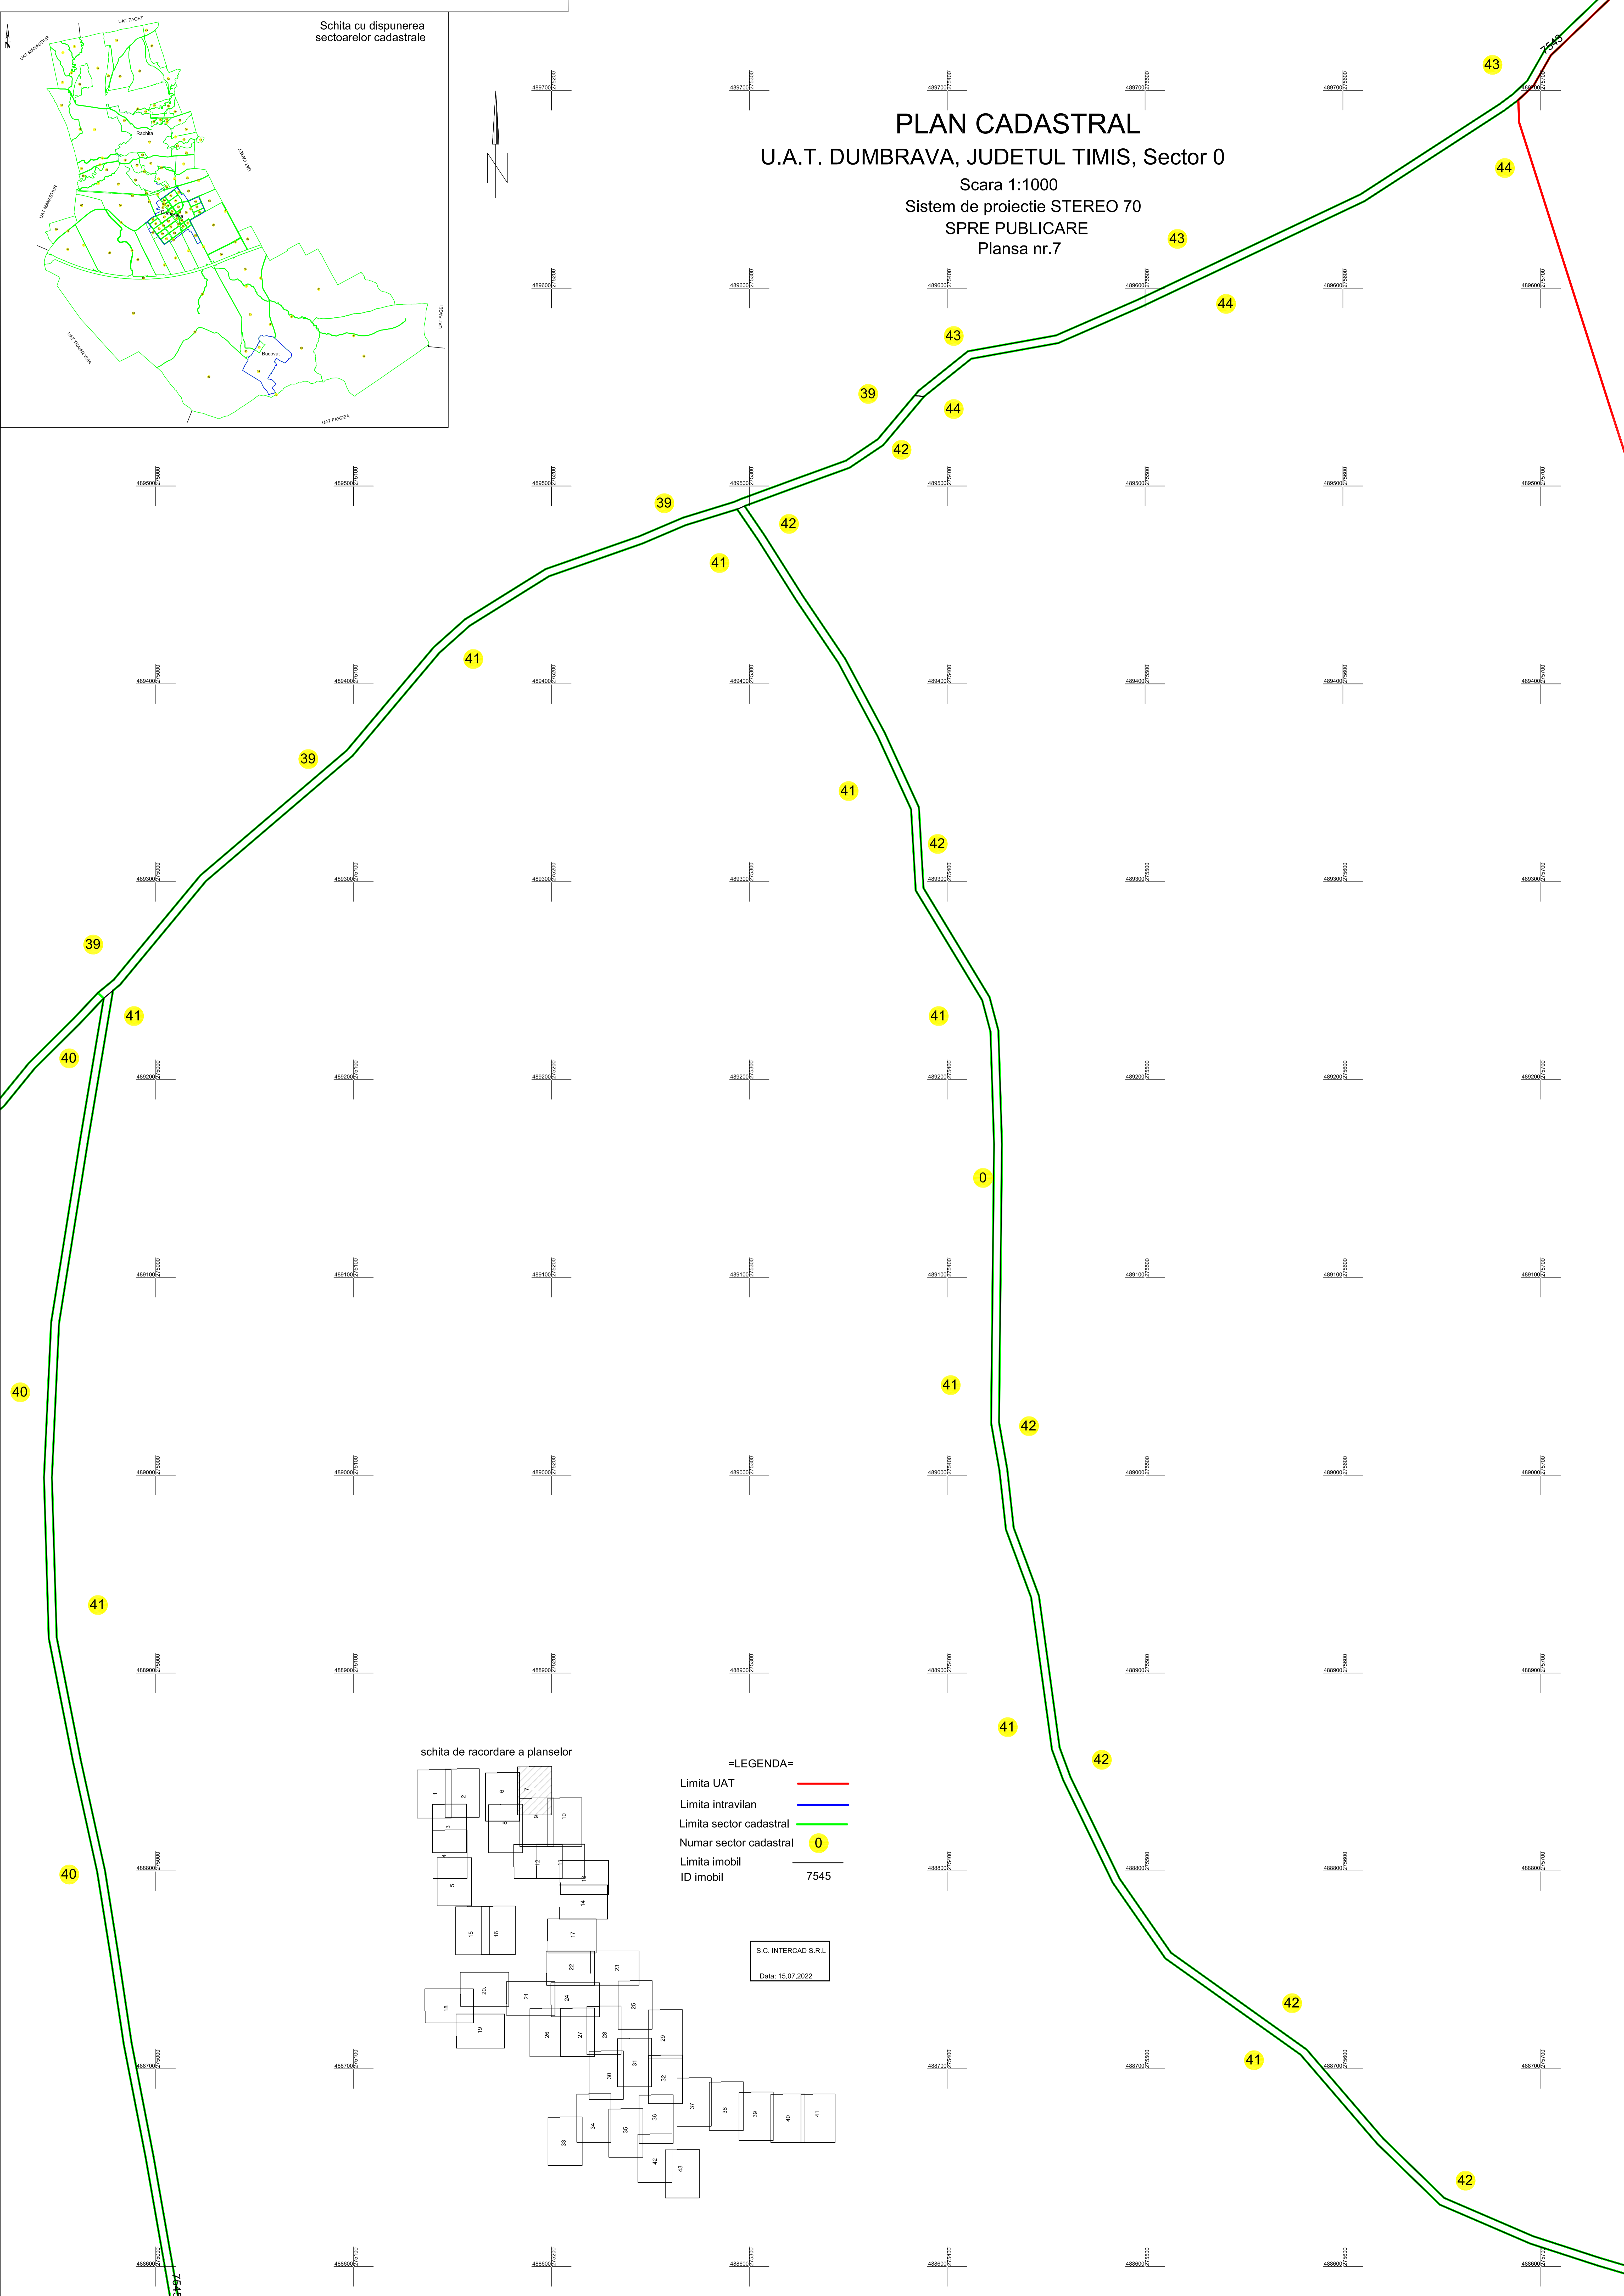

Schita cu dispunerea sectoarelor cadastrale

PLAN CADASTRAL

U.A.T. DUMBRAVA, JUDETUL TIMIS, Sector 0

Scara 1:1000
Sistem de proiectie STEREO 70
SPRE PUBLICARE
Plansa nr.7

schita de racordare a planselor

- =LEGENDA=
- Limita UAT —
 - Limita intravilan —
 - Limita sector cadastral —
 - Numar sector cadastral 0
 - Limita imobil
 - ID imobil 7545