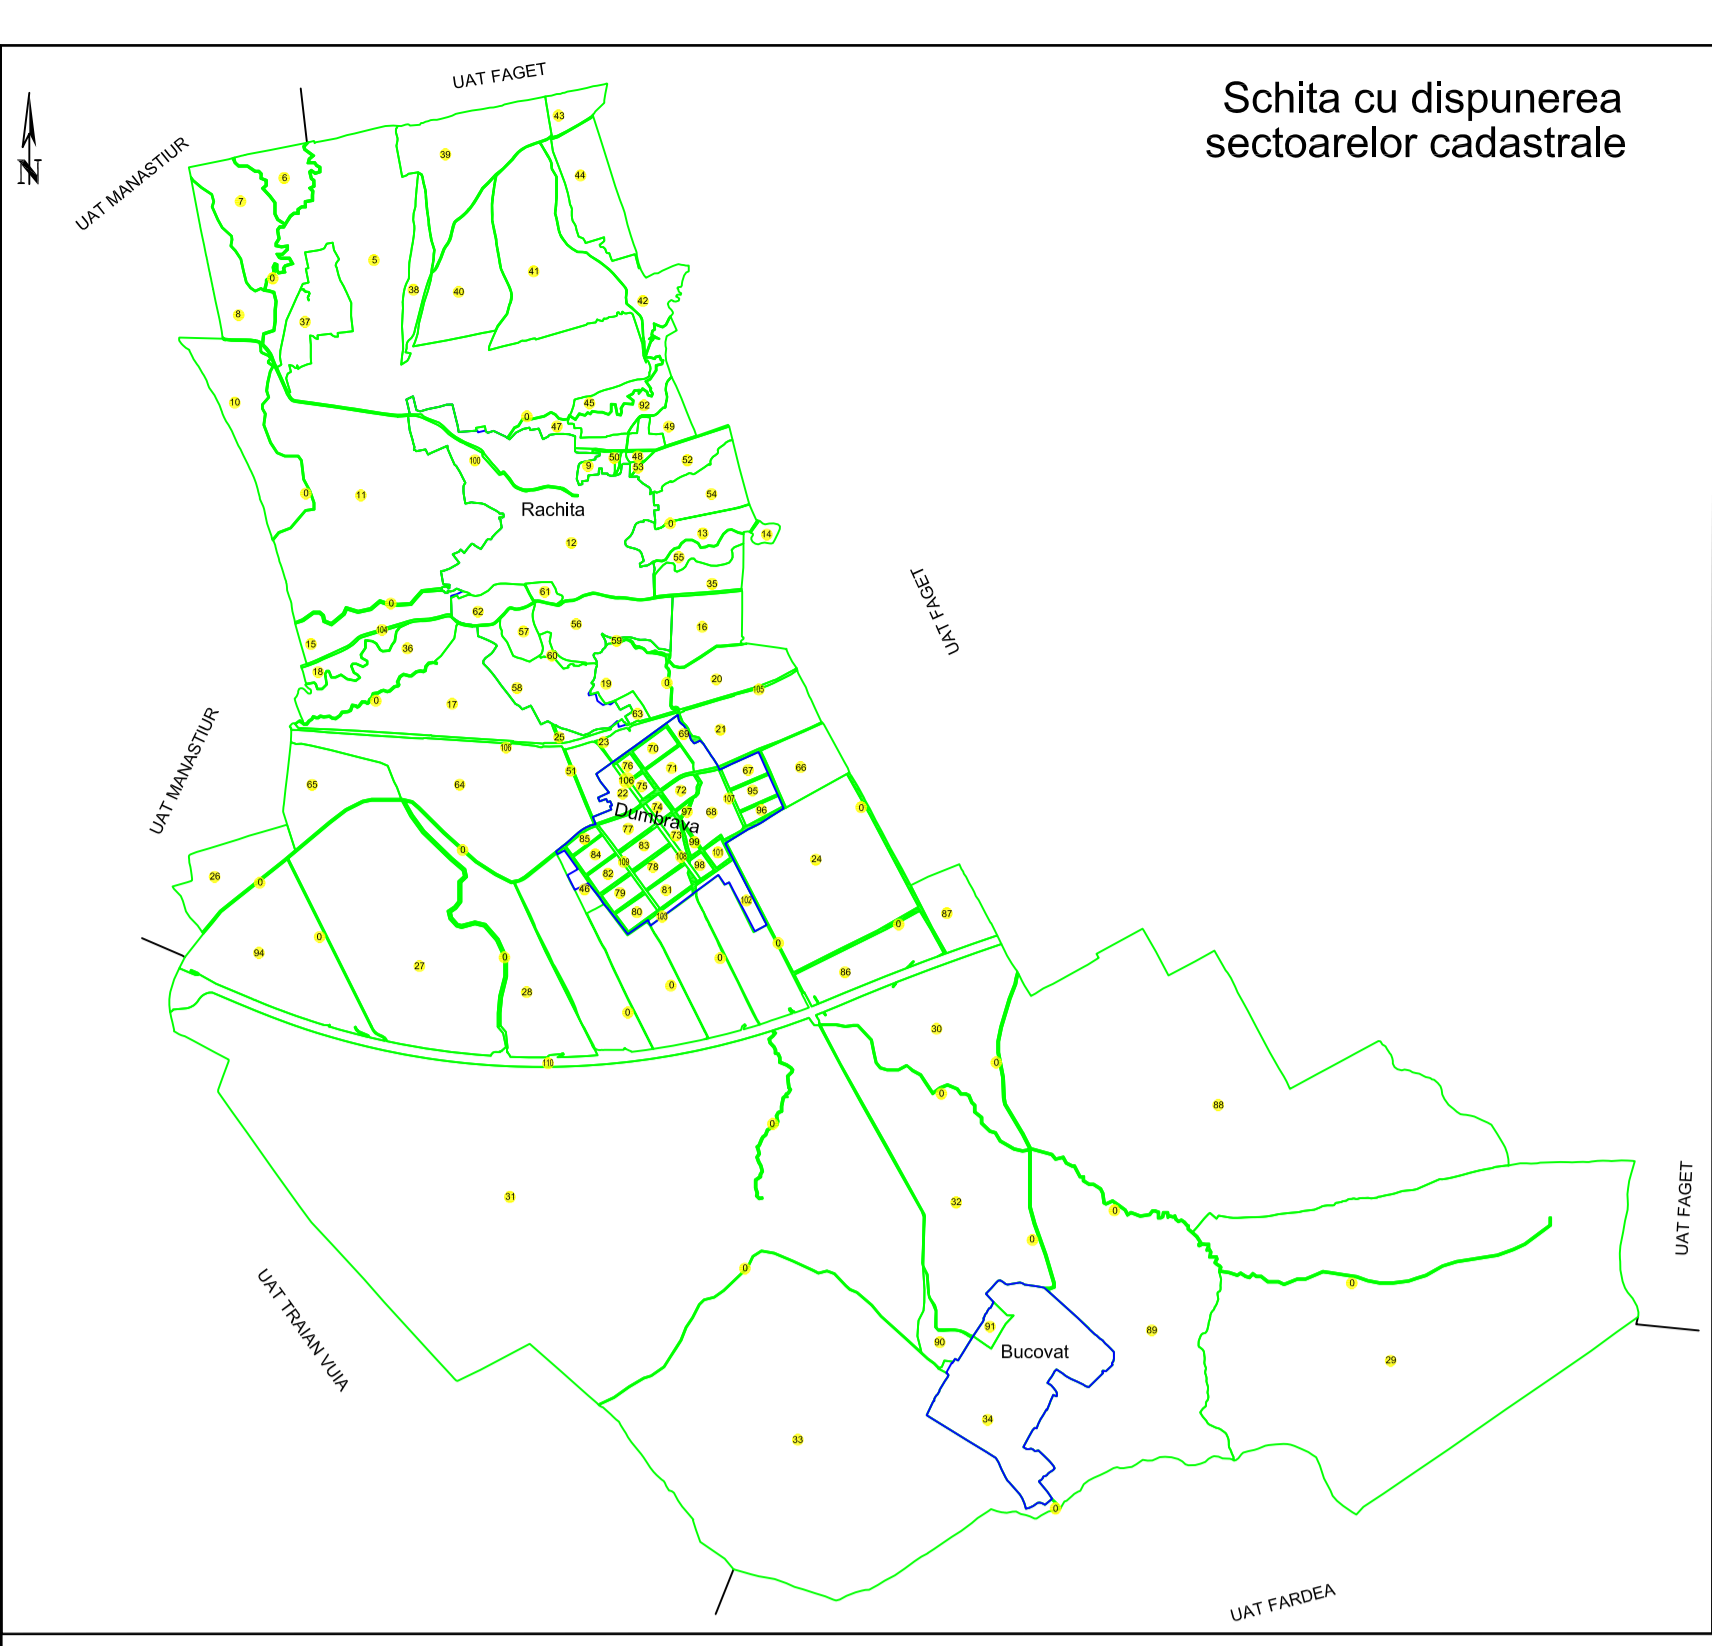

Schita cu dispunerea sectoarelor cadastrale

PLAN CADASTRAL

U.A.T. DUMBRAVA, JUDETUL TIMIS, Sector 0

Scara 1:1000
Sistem de proiectie STEREO 70
SPRE PUBLICARE
Plansa nr.7

schita de racordare a planselor

- =LEGENDA=
- Limita UAT —
 - Limita intravilan —
 - Limita sector cadastral —
 - Numar sector cadastral 0
 - Limita imobil
 - ID imobil 7545