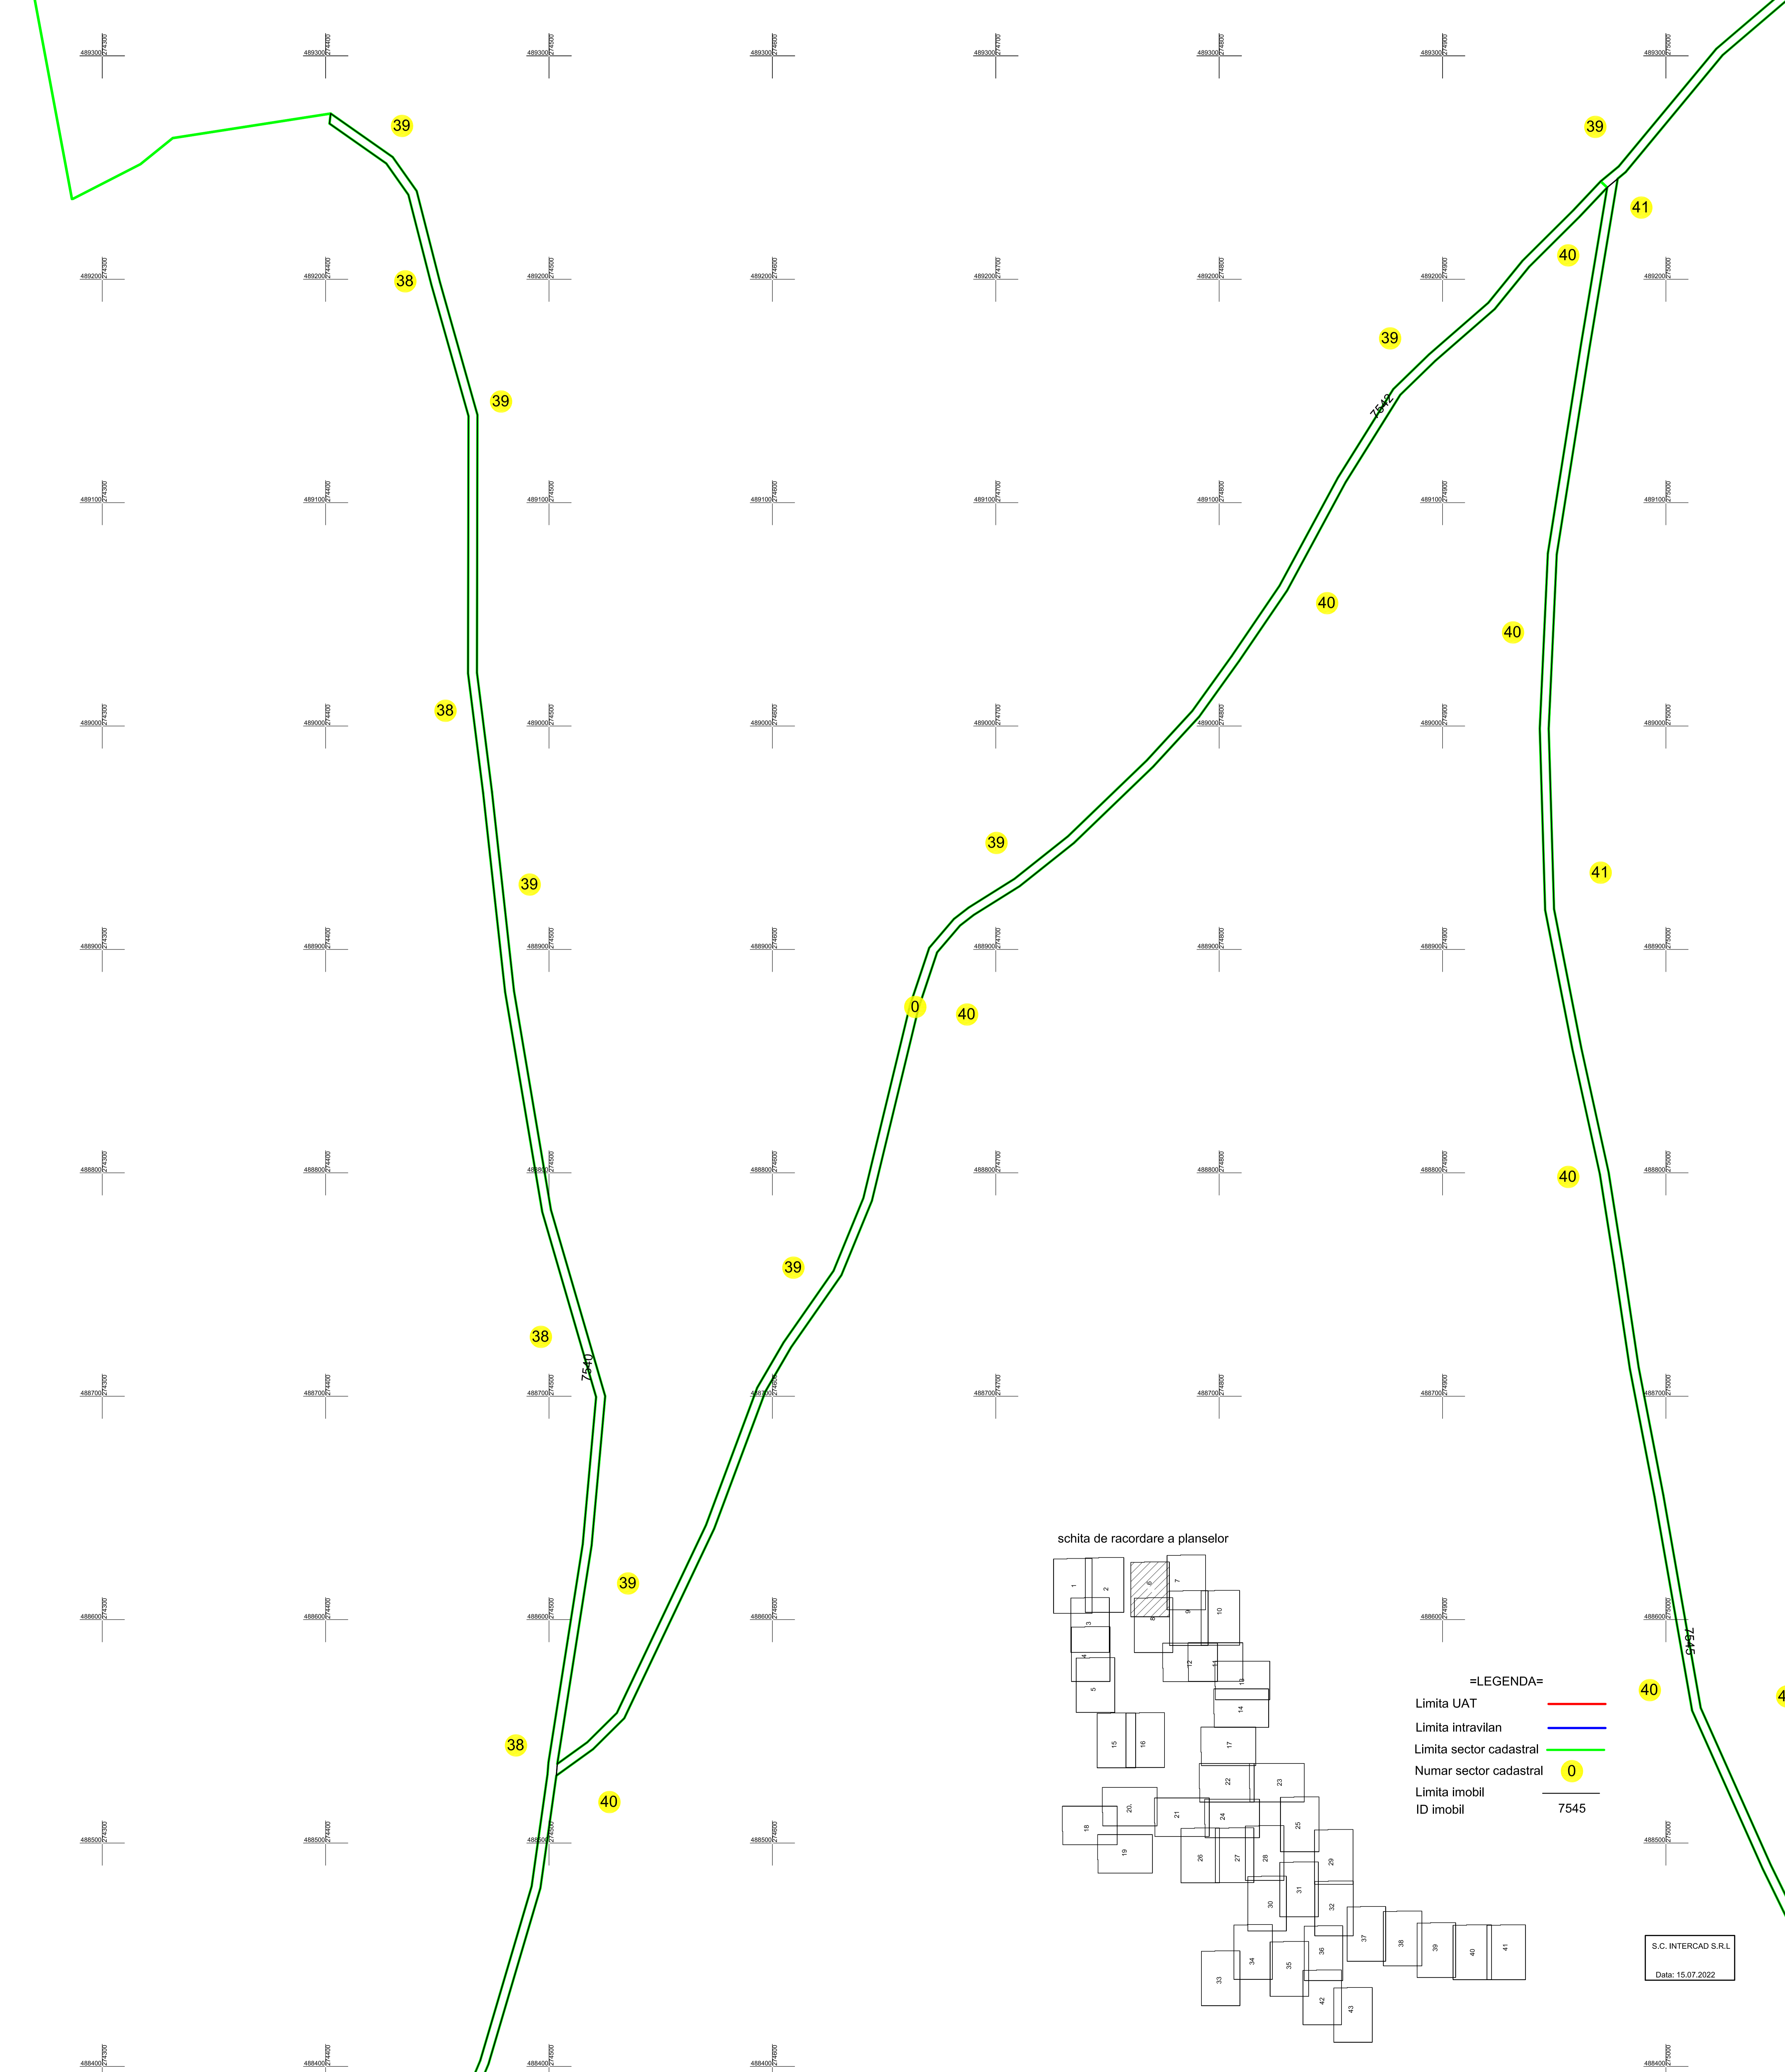

Schita cu dispunerea sectoarelor cadastrale

PLAN CADASTRAL

U.A.T. DUMBRAVA, JUDETUL TIMIS, Sector 0

Scara 1:1000
Sistem de proiectie STEREO 70
SPRE PUBLICARE
Plansa nr.6

schita de racordare a planselor

- =LEGENDA=
- Limita UAT —
 - Limita intravilan —
 - Limita sector cadastral —
 - Numar sector cadastral 0
 - Limita imobil
 - ID imobil 7545