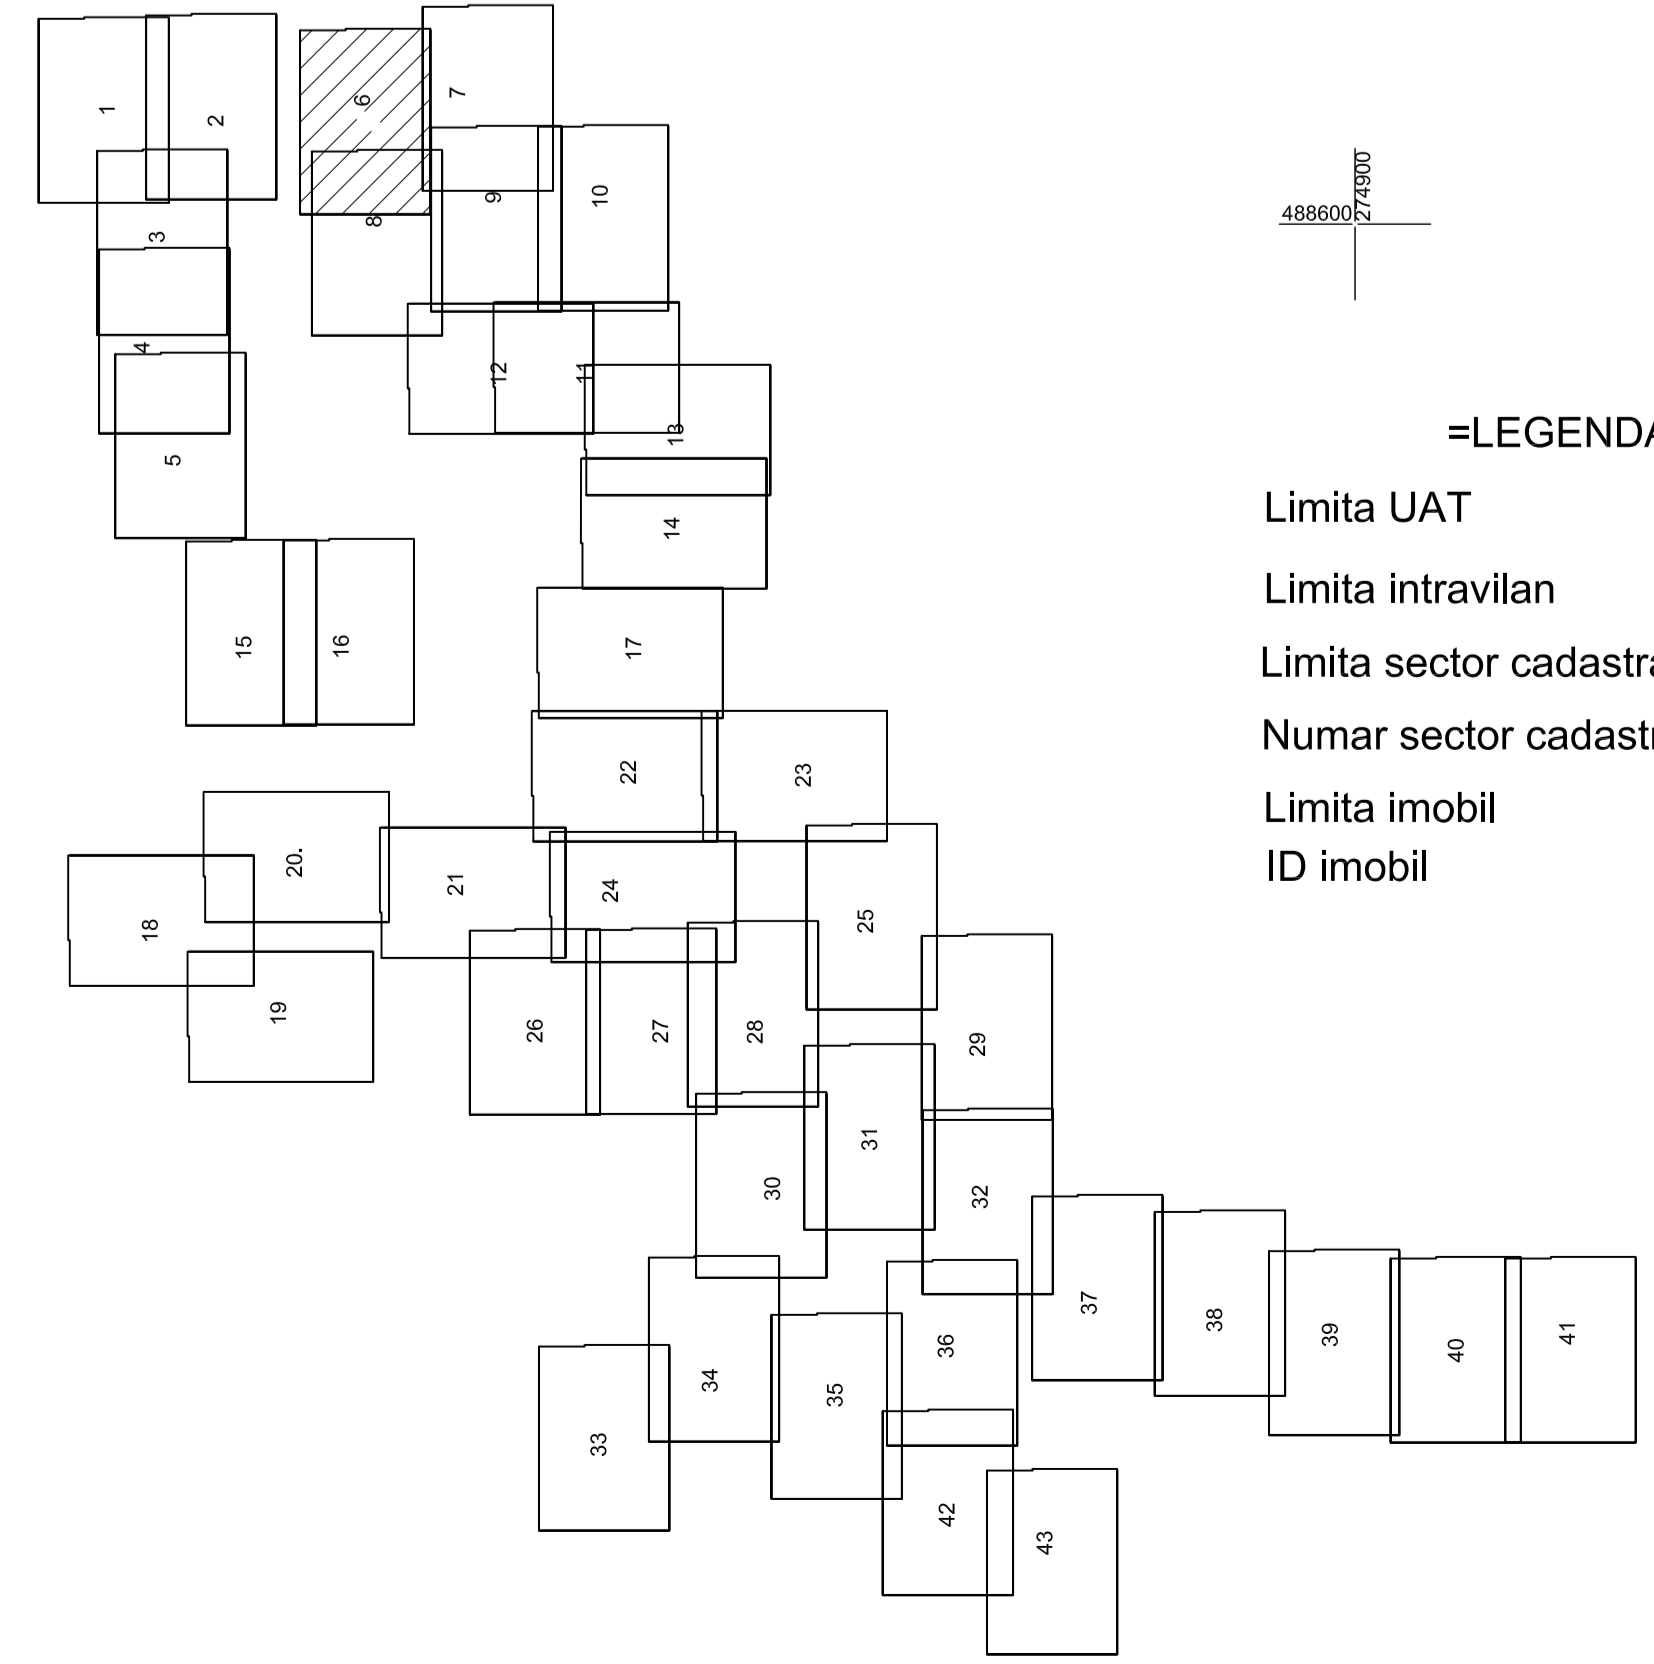

Schita cu dispunerea sectoarelor cadastrale

PLAN CADASTRAL

U.A.T. DUMBRAVA, JUDETUL TIMIS, Sector 0

Scara 1:1000
Sistem de proiectie STEREO 70
SPRE PUBLICARE
Plansa nr.6

schita de racordare a planselor

- =LEGENDA=
- Limita UAT —
 - Limita intravilan —
 - Limita sector cadastral —
 - Numar sector cadastral 0
 - Limita imobil
 - ID imobil 7545