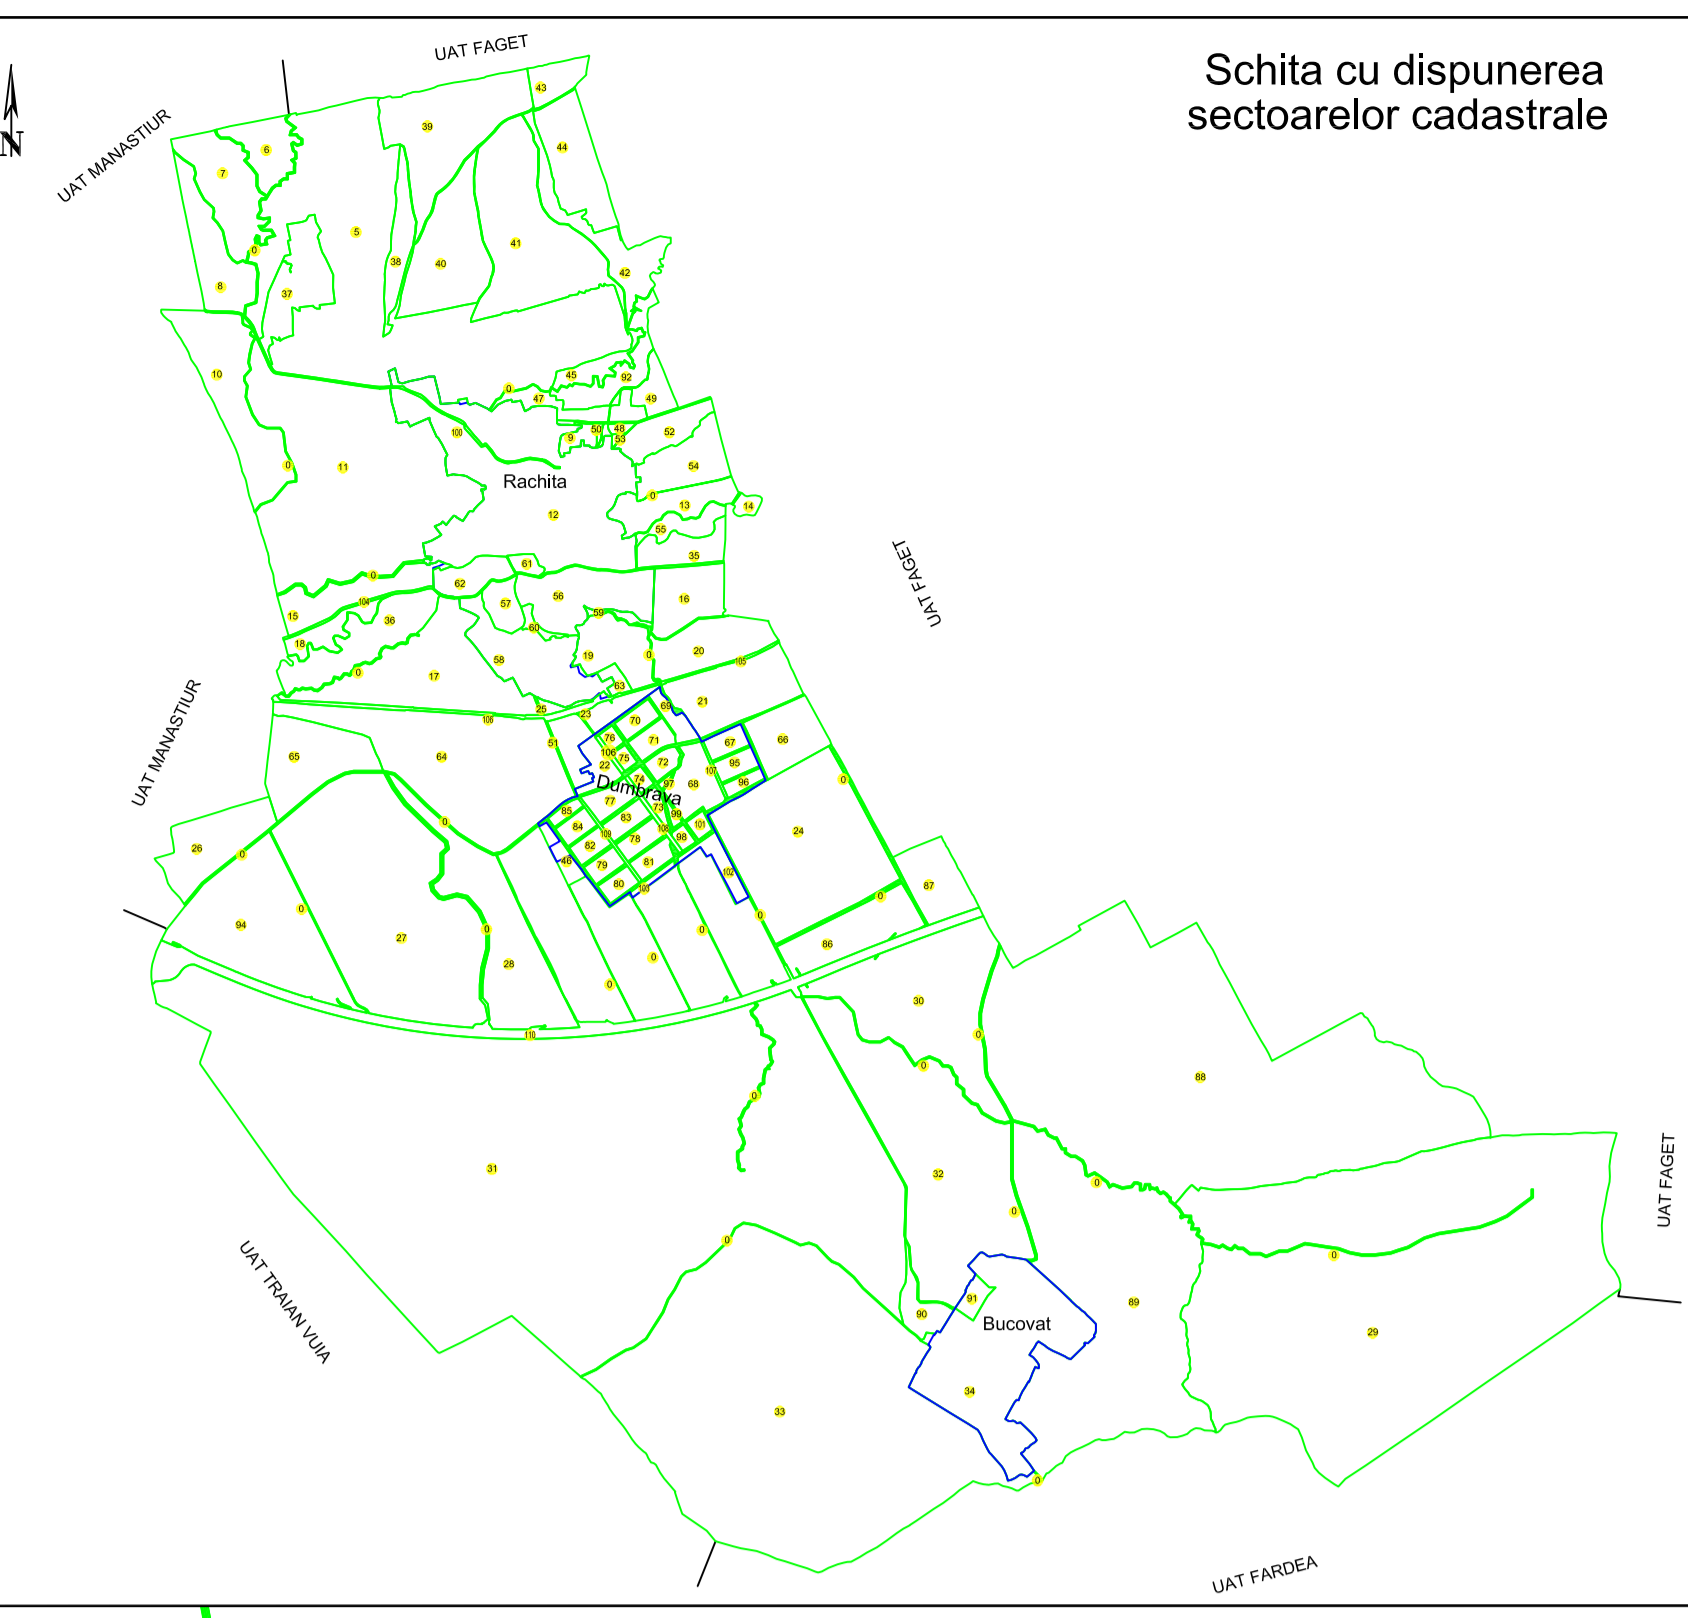

Schita cu dispunerea sectoarelor cadastrale

PLAN CADASTRAL

U.A.T. DUMBRAVA, JUDETUL TIMIS, Sector 0

Scara 1:1000
Sistem de proiectie STEREO 70
SPRE PUBLICARE
Plansa nr.6

schita de racordare a planselor

- =LEGENDA=
- Limita UAT —
 - Limita intravilan —
 - Limita sector cadastral —
 - Numar sector cadastral 0
 - Limita imobil
 - ID imobil 7545