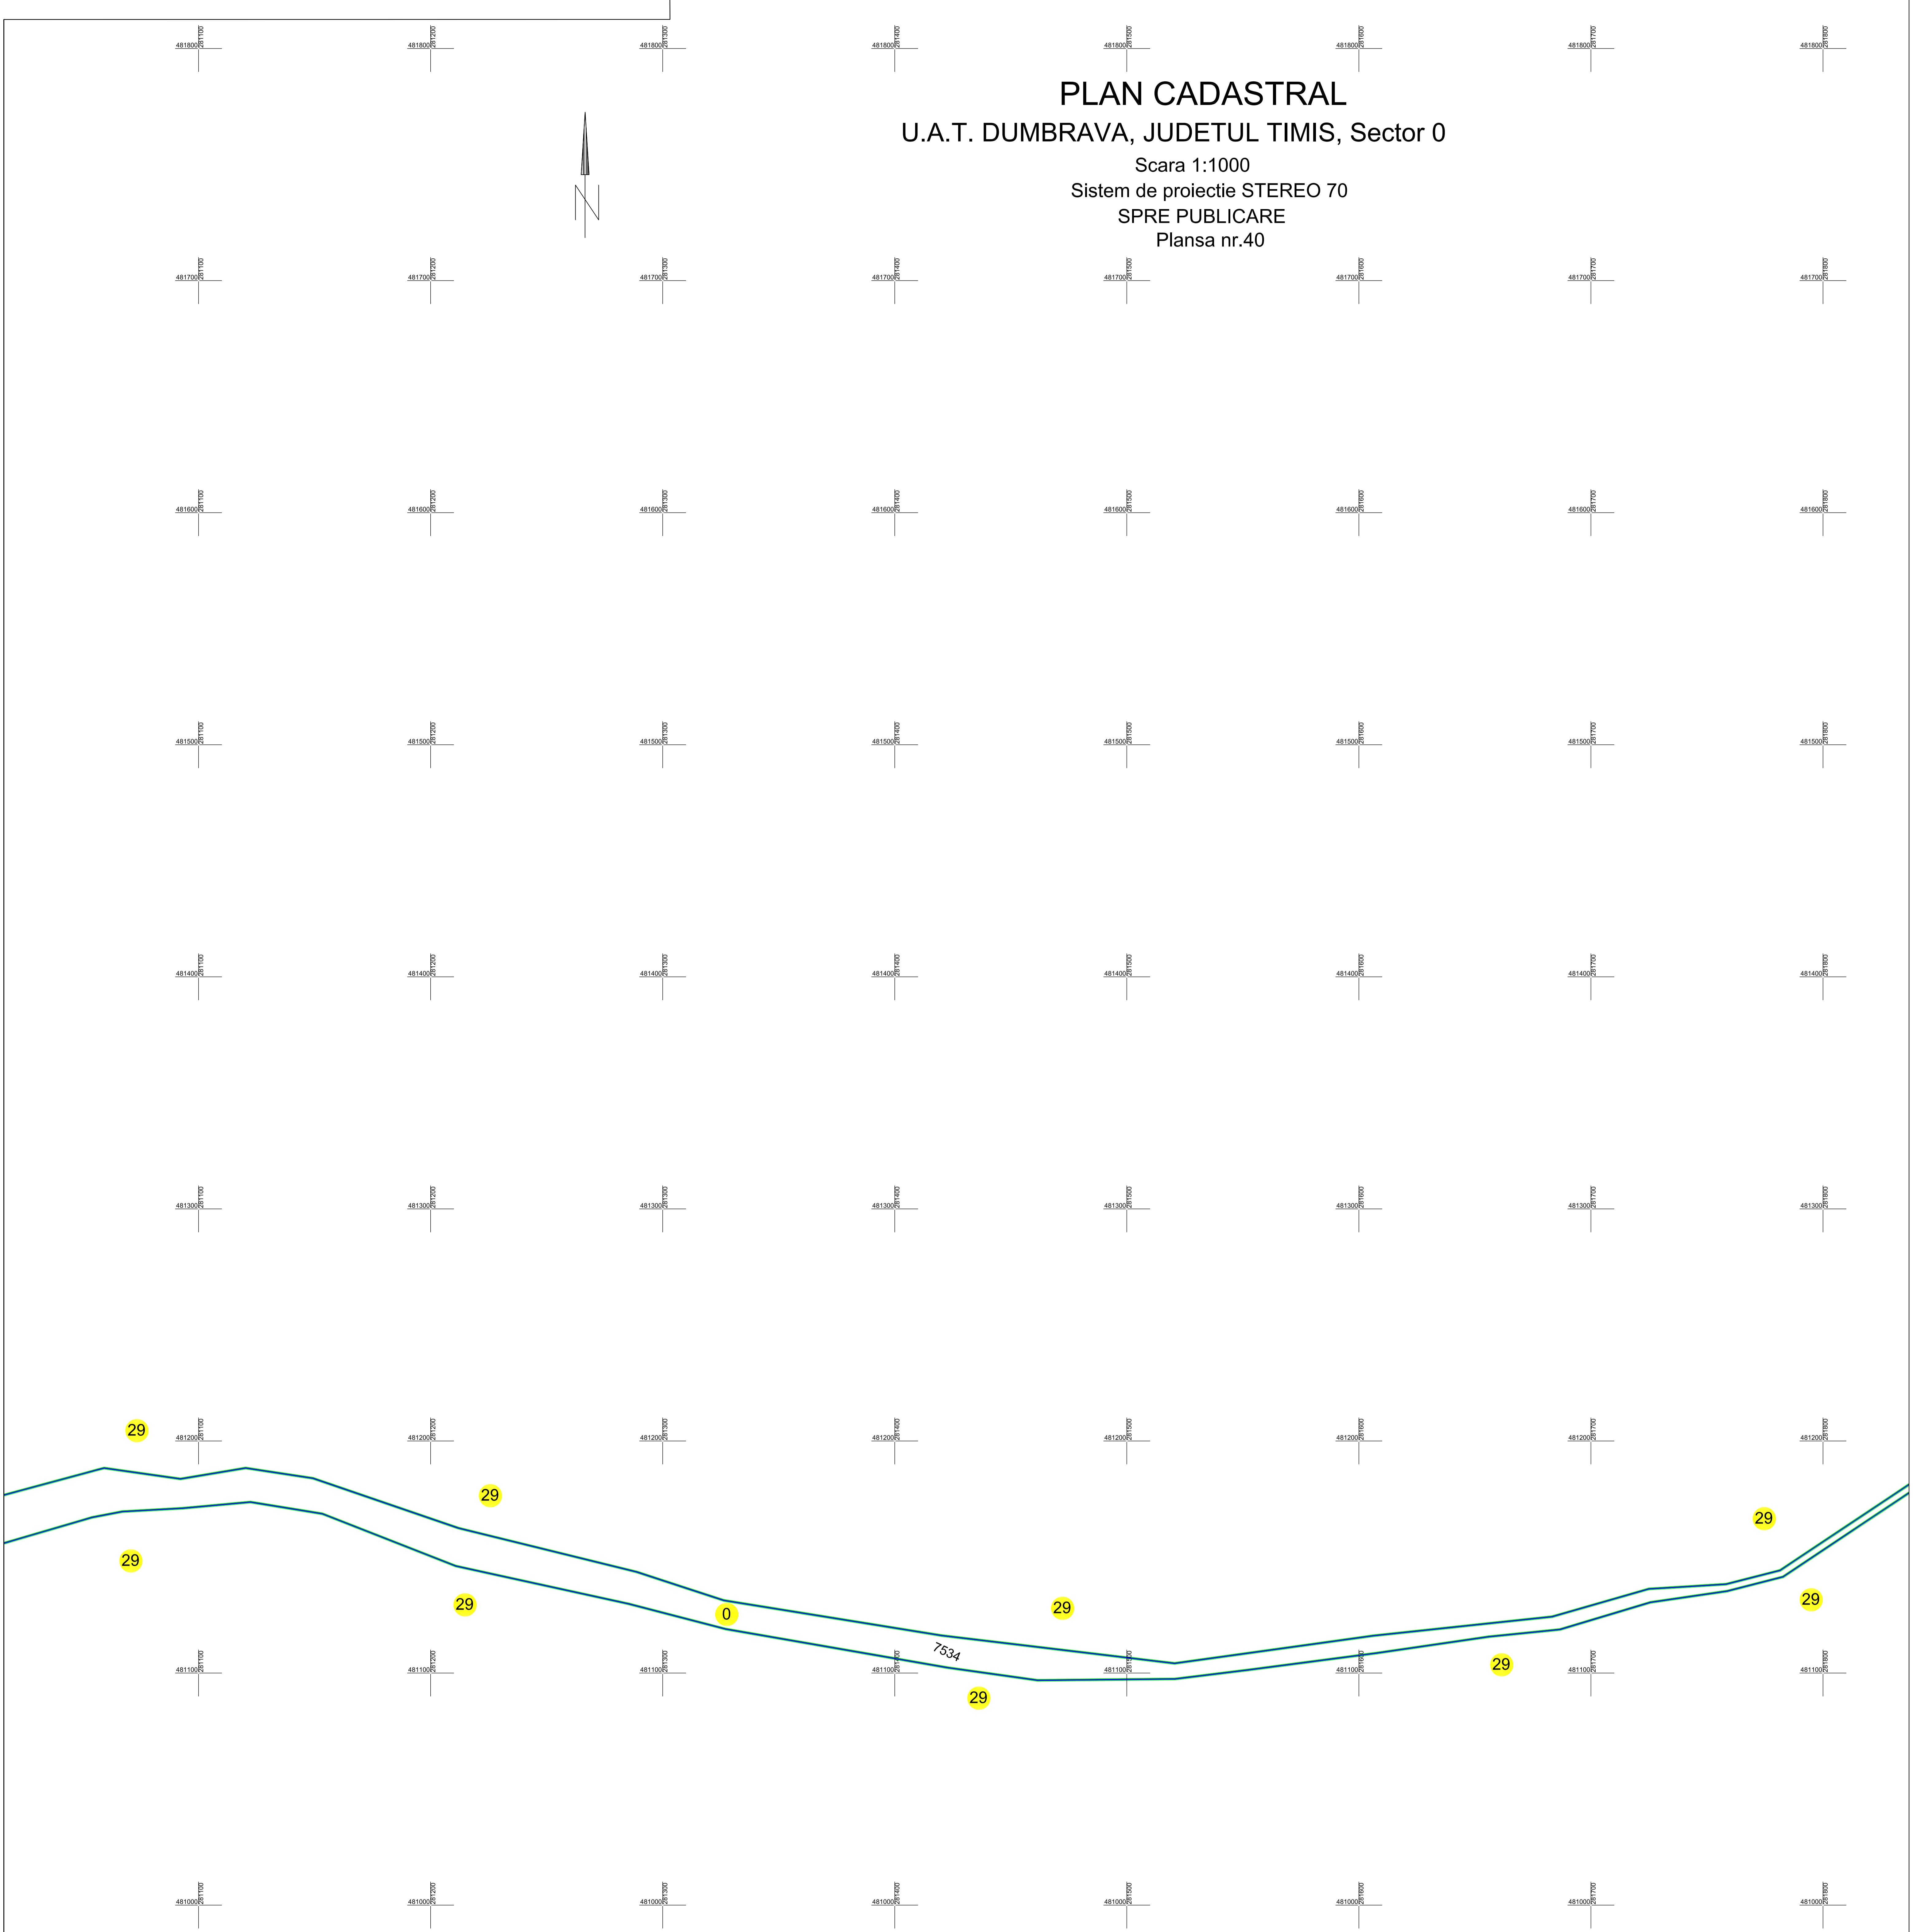

PLAN CADASTRAL  
U.A.T. DUMBRAVA, JUDETUL TIMIS, Sector 0

Scara 1:1000

Sistem de proiectie STEREO 70

SPRE PUBLICARE

Plansa nr.40

schita de racordare a planselor

=LEGENDA=

- Limita UAT —
- Limita intravilan —
- Limita sector cadastral —
- Numar sector cadastral 0
- Limita imobil
- ID imobil 7534