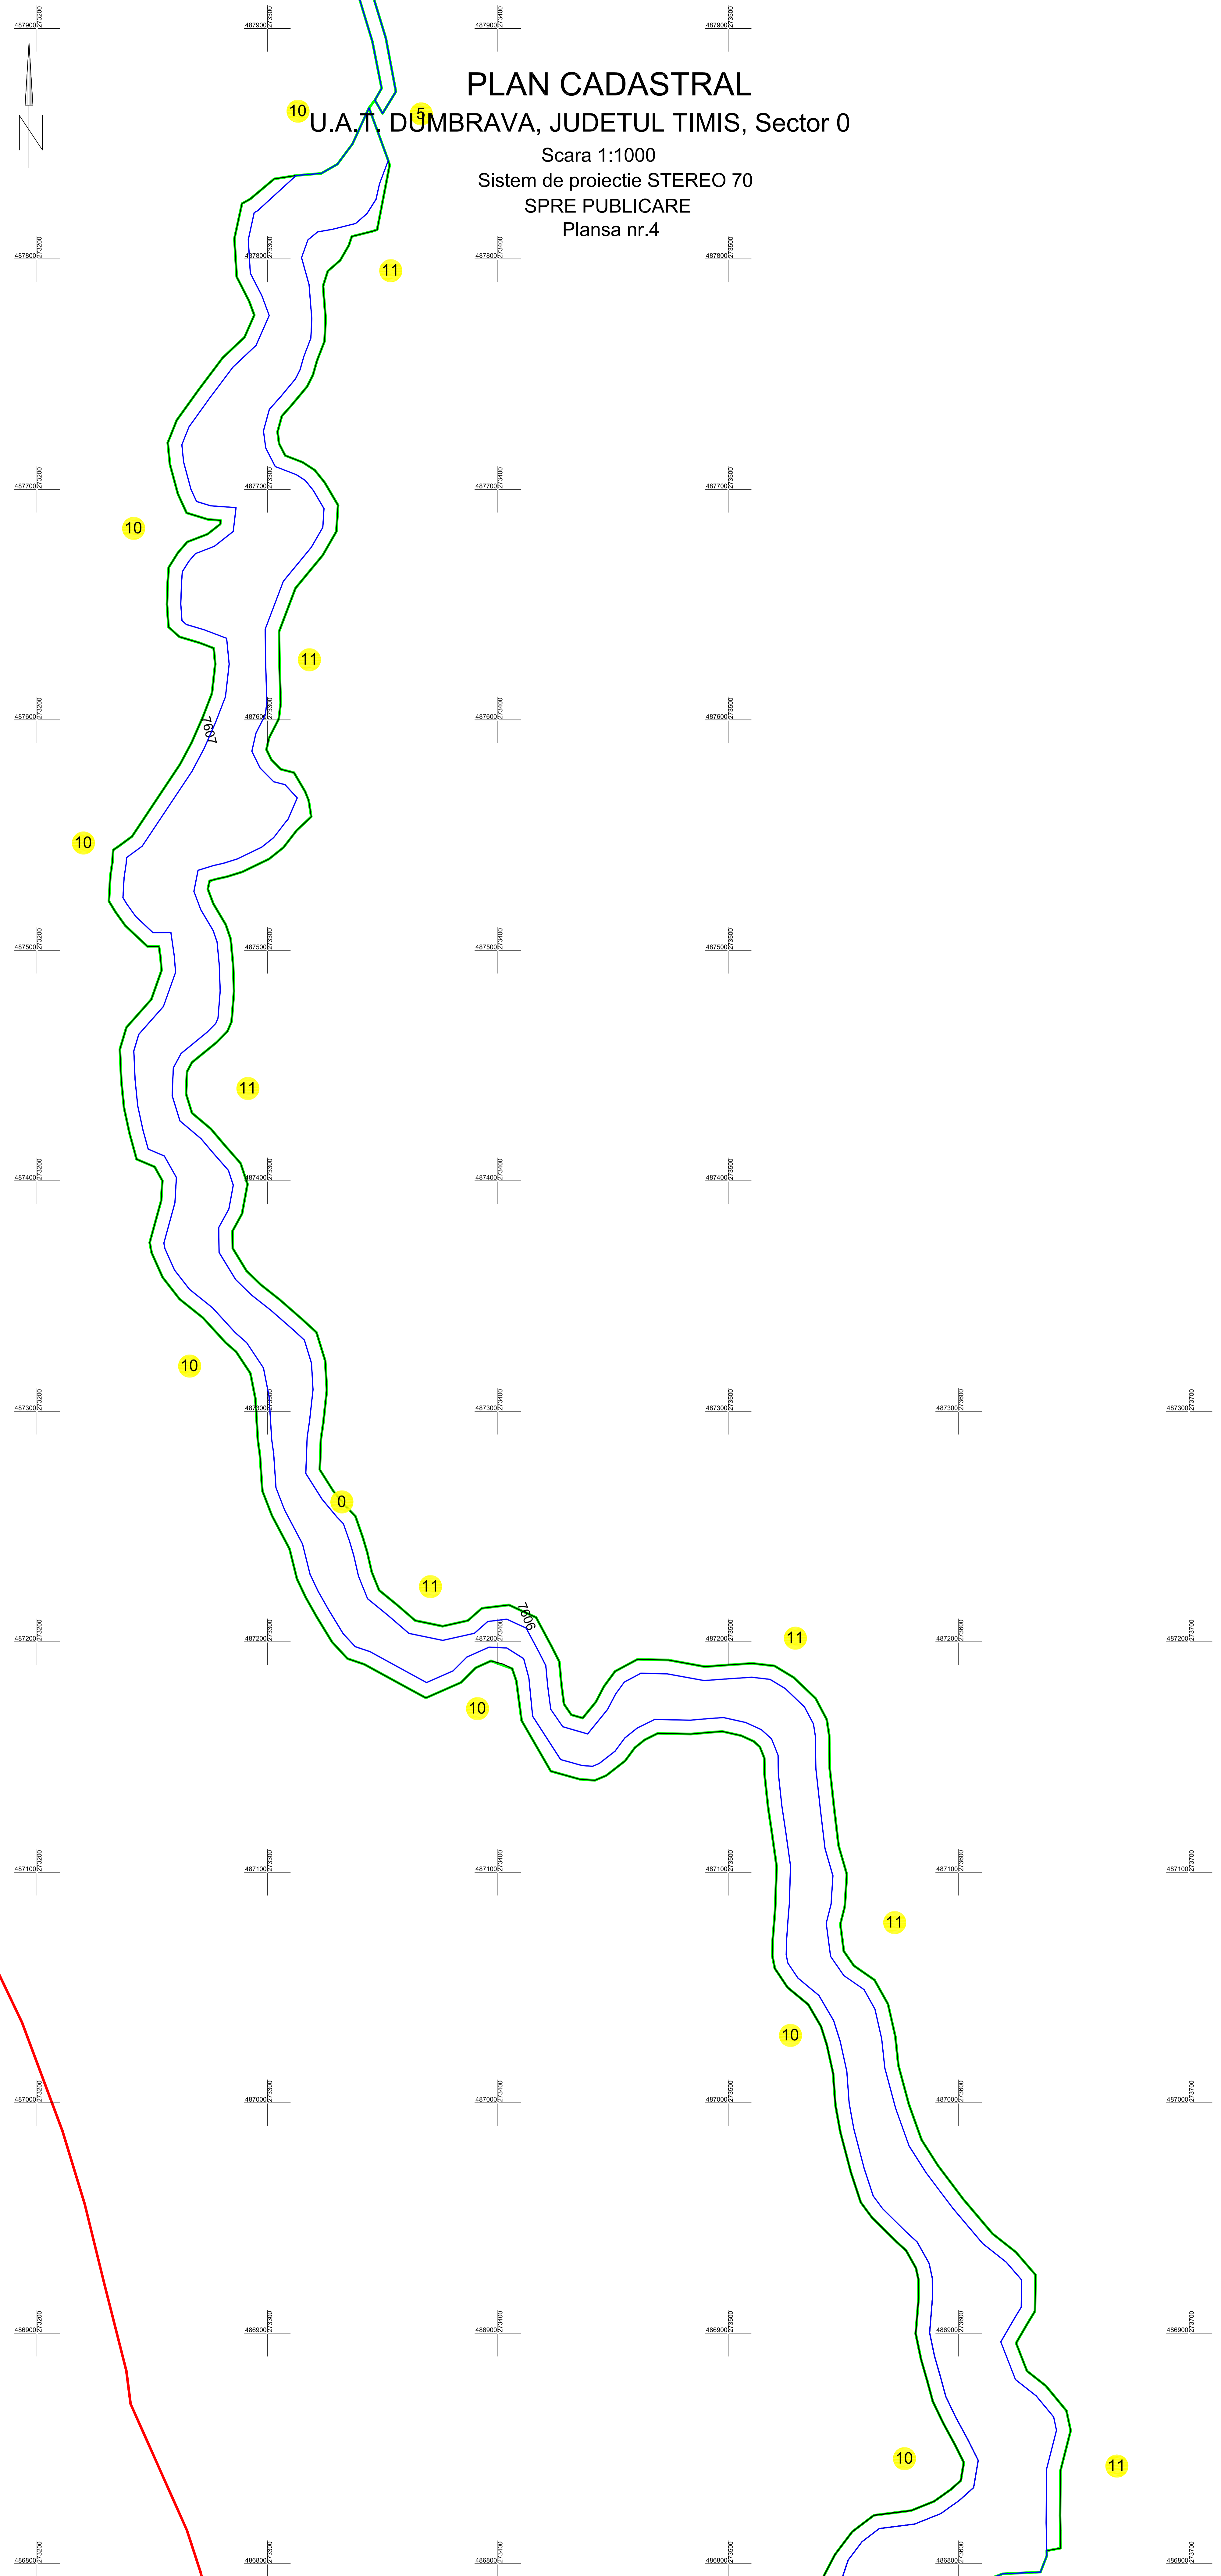

Schita cu dispunerea sectoarelor cadastrale

# PLAN CADASTRAL

## U.A.T. DUMBRAVA, JUDETUL TIMIS, Sector 0

Scara 1:1000

Sistem de proiectie STEREO 70

SPRE PUBLICARE

Plansa nr.4

=LEGENDA=

- Limita UAT —
- Limita intravilan —
- Limita sector cadastral —
- Numar sector cadastral 0
- Limita imobil 7606