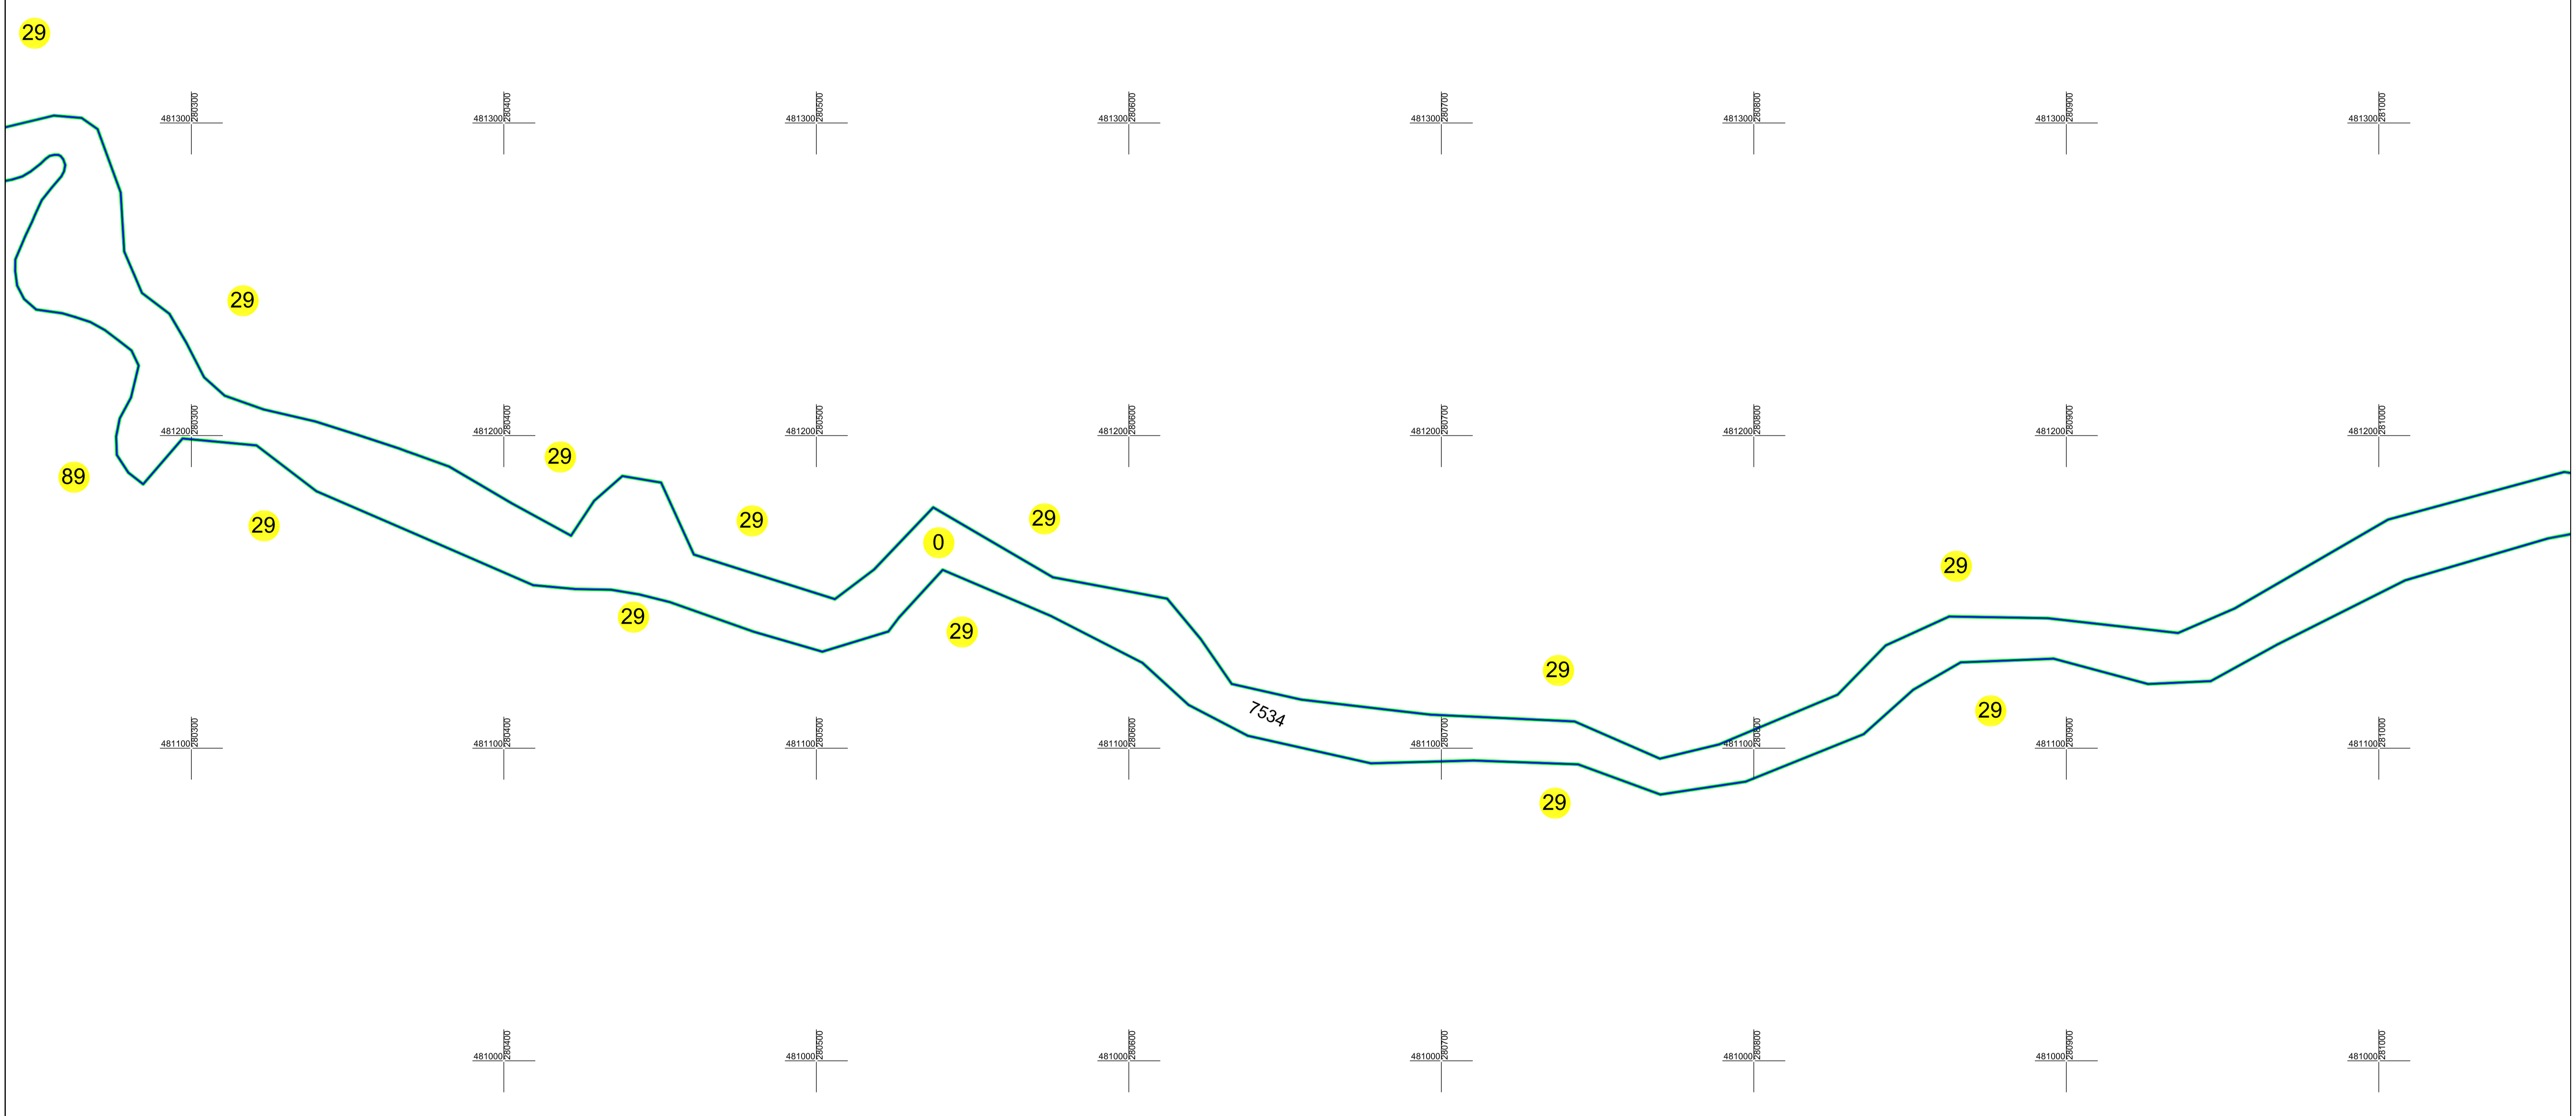

PLAN CADASTRAL
U.A.T. DUMBRAVA, JUDETUL TIMIS, Sector 0

Scara 1:1000
Sistem de proiectie STEREO 70
SPRE PUBLICARE
Plansa nr.39

S.C. INTERCAD S.R.L
Data: 15.07.2022

- =LEGENDA=
Limita UAT —
Limita intravilan —
Limita sector cadastral —
Numar sector cadastral **0**
Limita imobil —
ID imobil 7534

schita de racordare a planselor