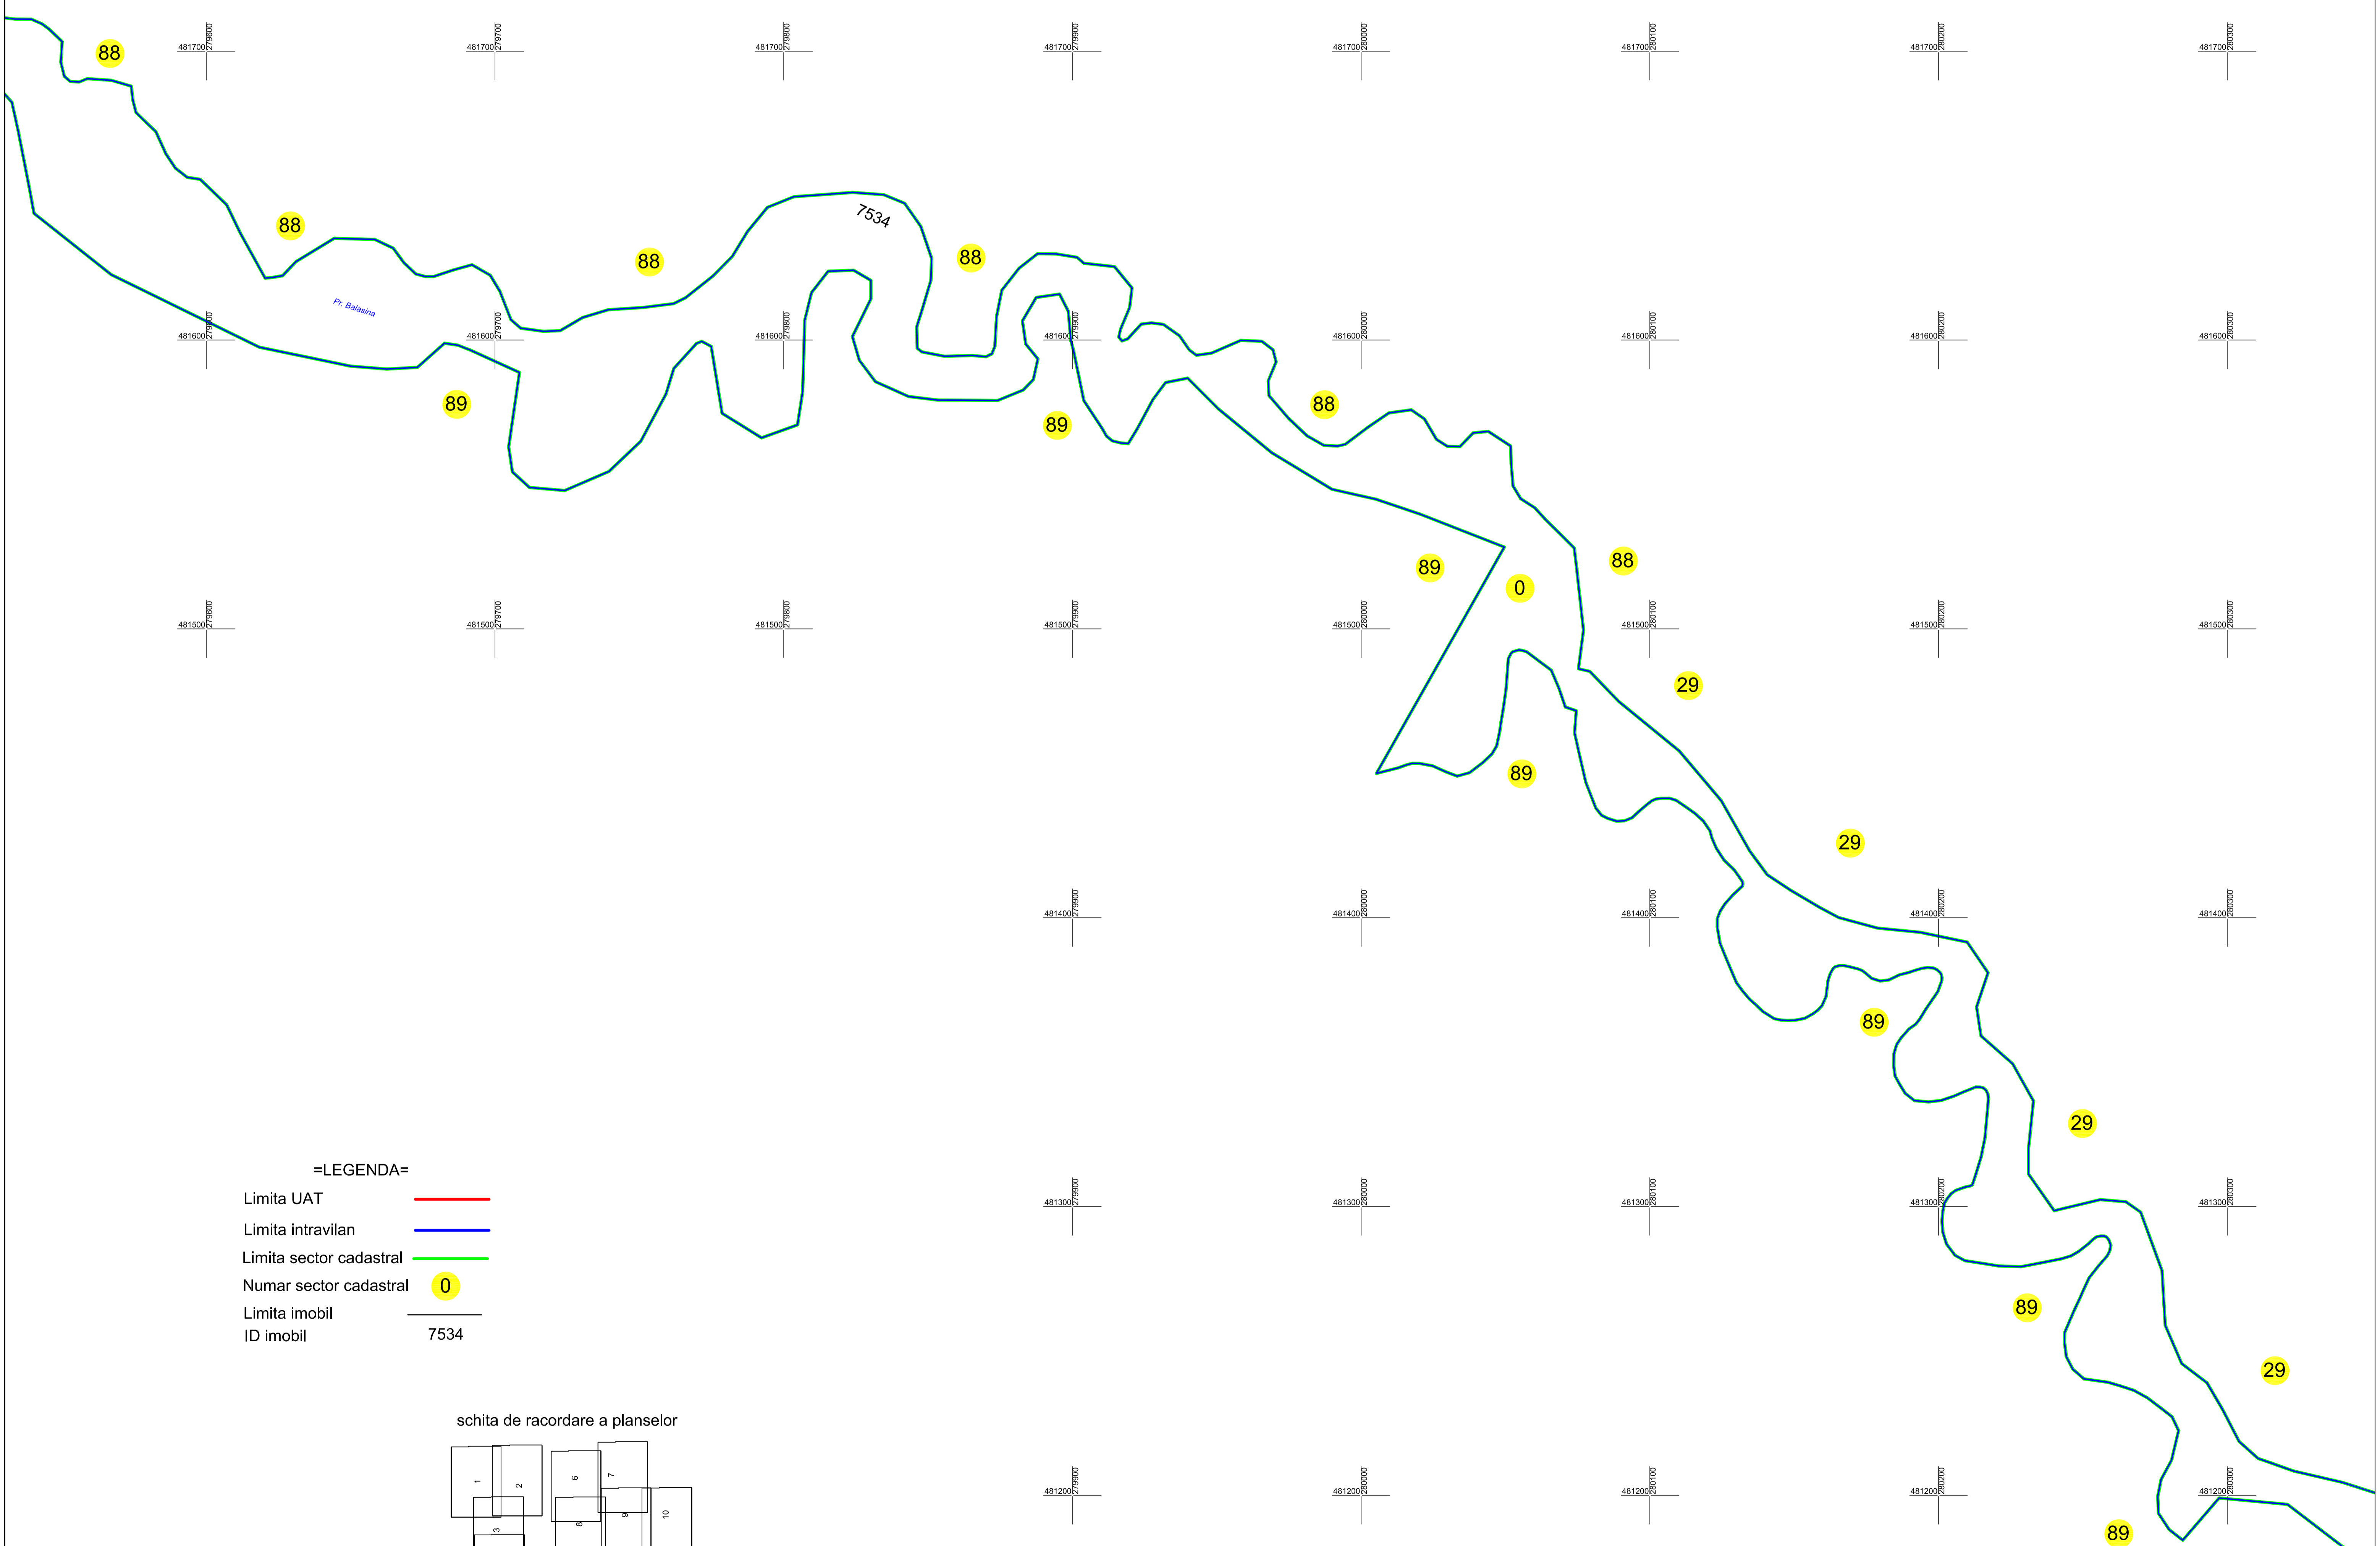

PLAN CADASTRAL
U.A.T. DUMBRAVA, JUDETUL TIMIS, Sector 0

Scara 1:1000
Sistem de proiectie STEREO 70
SPRE PUBLICARE
Plansa nr.38

=LEGENDA=

- Limita UAT —
- Limita intravilan —
- Limita sector cadastral —
- Numar sector cadastral 0
- Limita imobil
- ID imobil 7534

schita de racordare a planselor

S.C. INTERCAD S.R.L.
Data: 15.07.2022