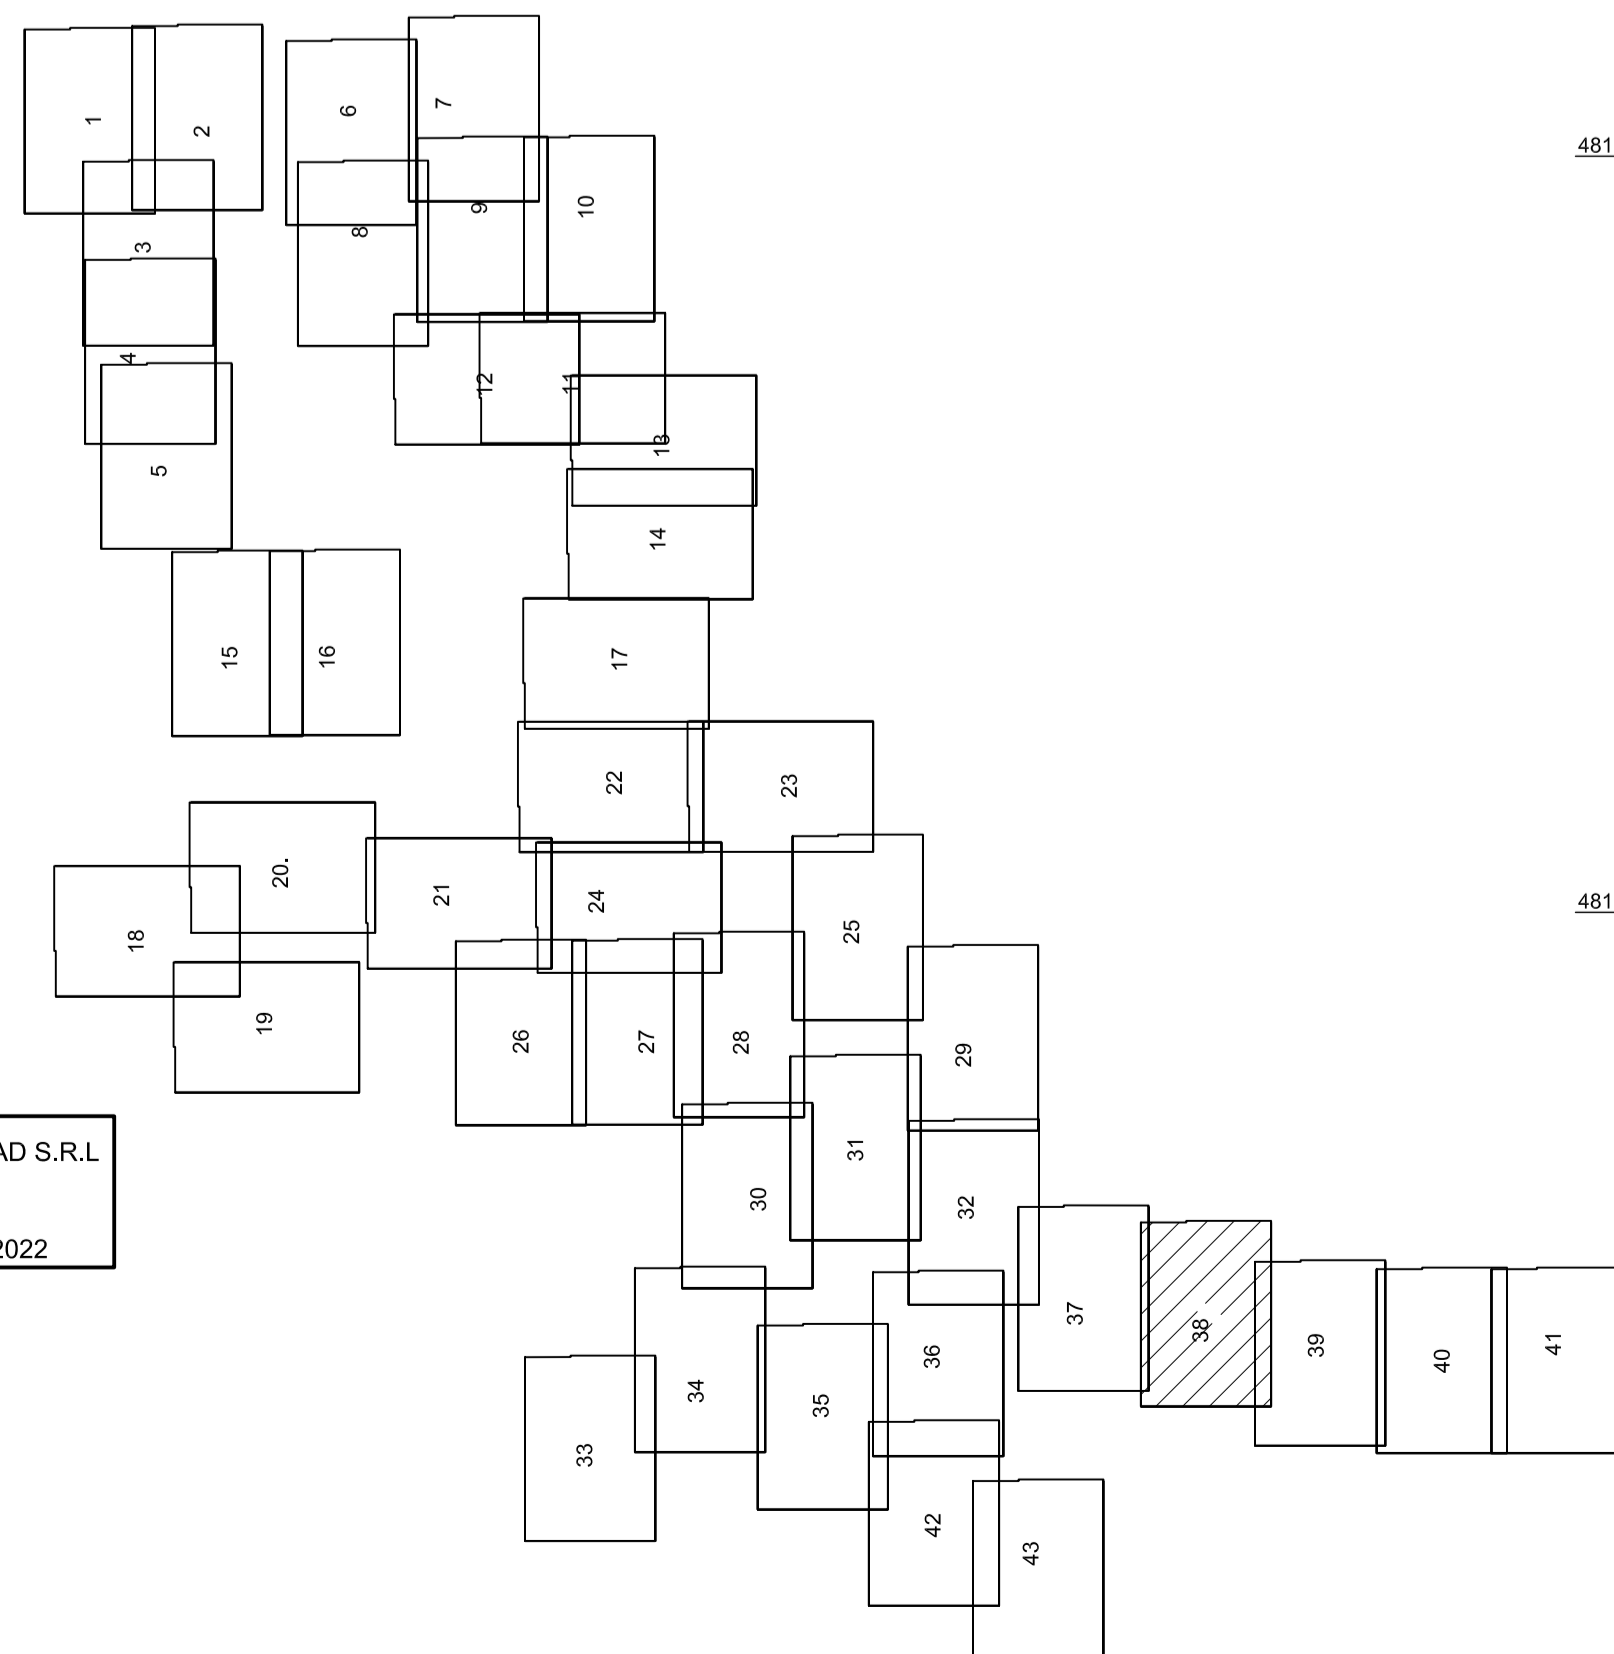

PLAN CADASTRAL
U.A.T. DUMBRAVA, JUDETUL TIMIS, Sector 0

Scara 1:1000
Sistem de proiectie STEREO 70
SPRE PUBLICARE
Plansa nr.38

=LEGENDA=

- Limita UAT —
- Limita intravilan —
- Limita sector cadastral —
- Numar sector cadastral 0
- Limita imobil
- ID imobil 7534

schita de racordare a planselor

S.C. INTERCAD S.R.L.
Data: 15.07.2022