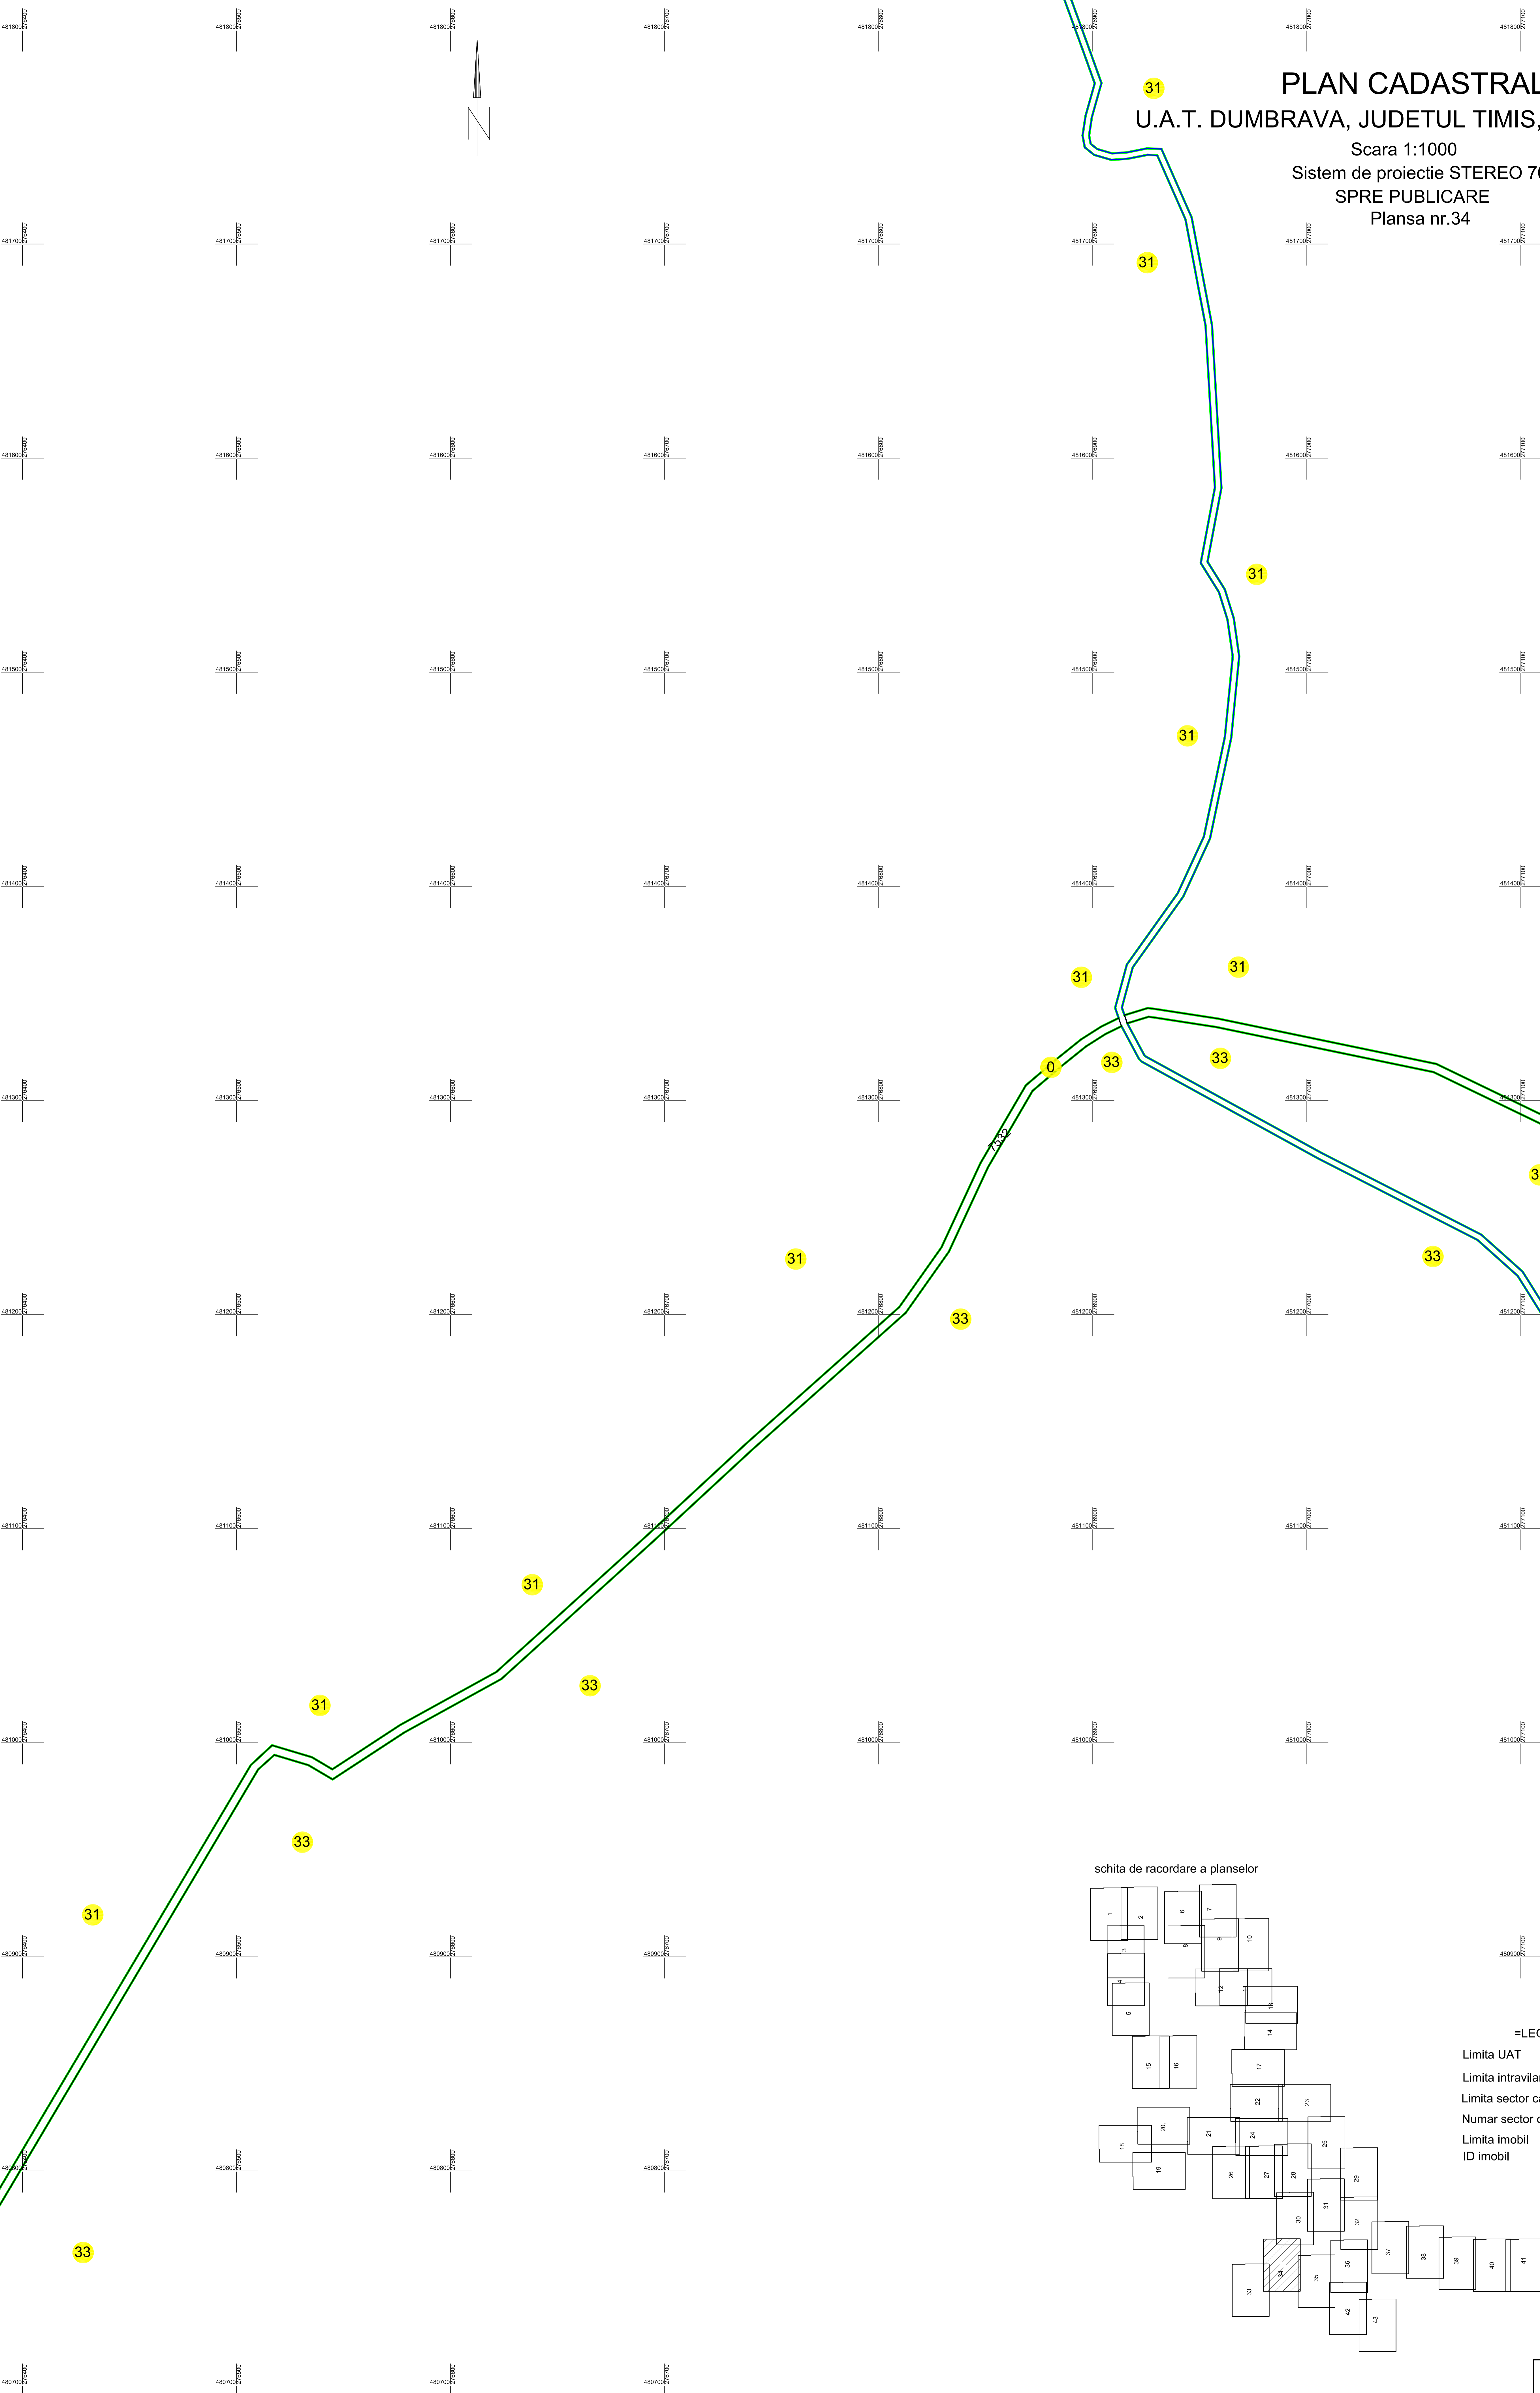

PLAN CADASTRAL
U.A.T. DUMBRAVA, JUDETUL TIMIS, Sector 0
 Scara 1:1000
 Sistem de proiectie STEREO 70
 SPRE PUBLICARE
 Plansa nr.34

schita de racordare a planselor

- =LEGENA=
 Limita UAT —
 Limita intravilan —
 Limita sector cadastral —
 Numar sector cadastral 0
 Limita imobil
 ID imobil 7532