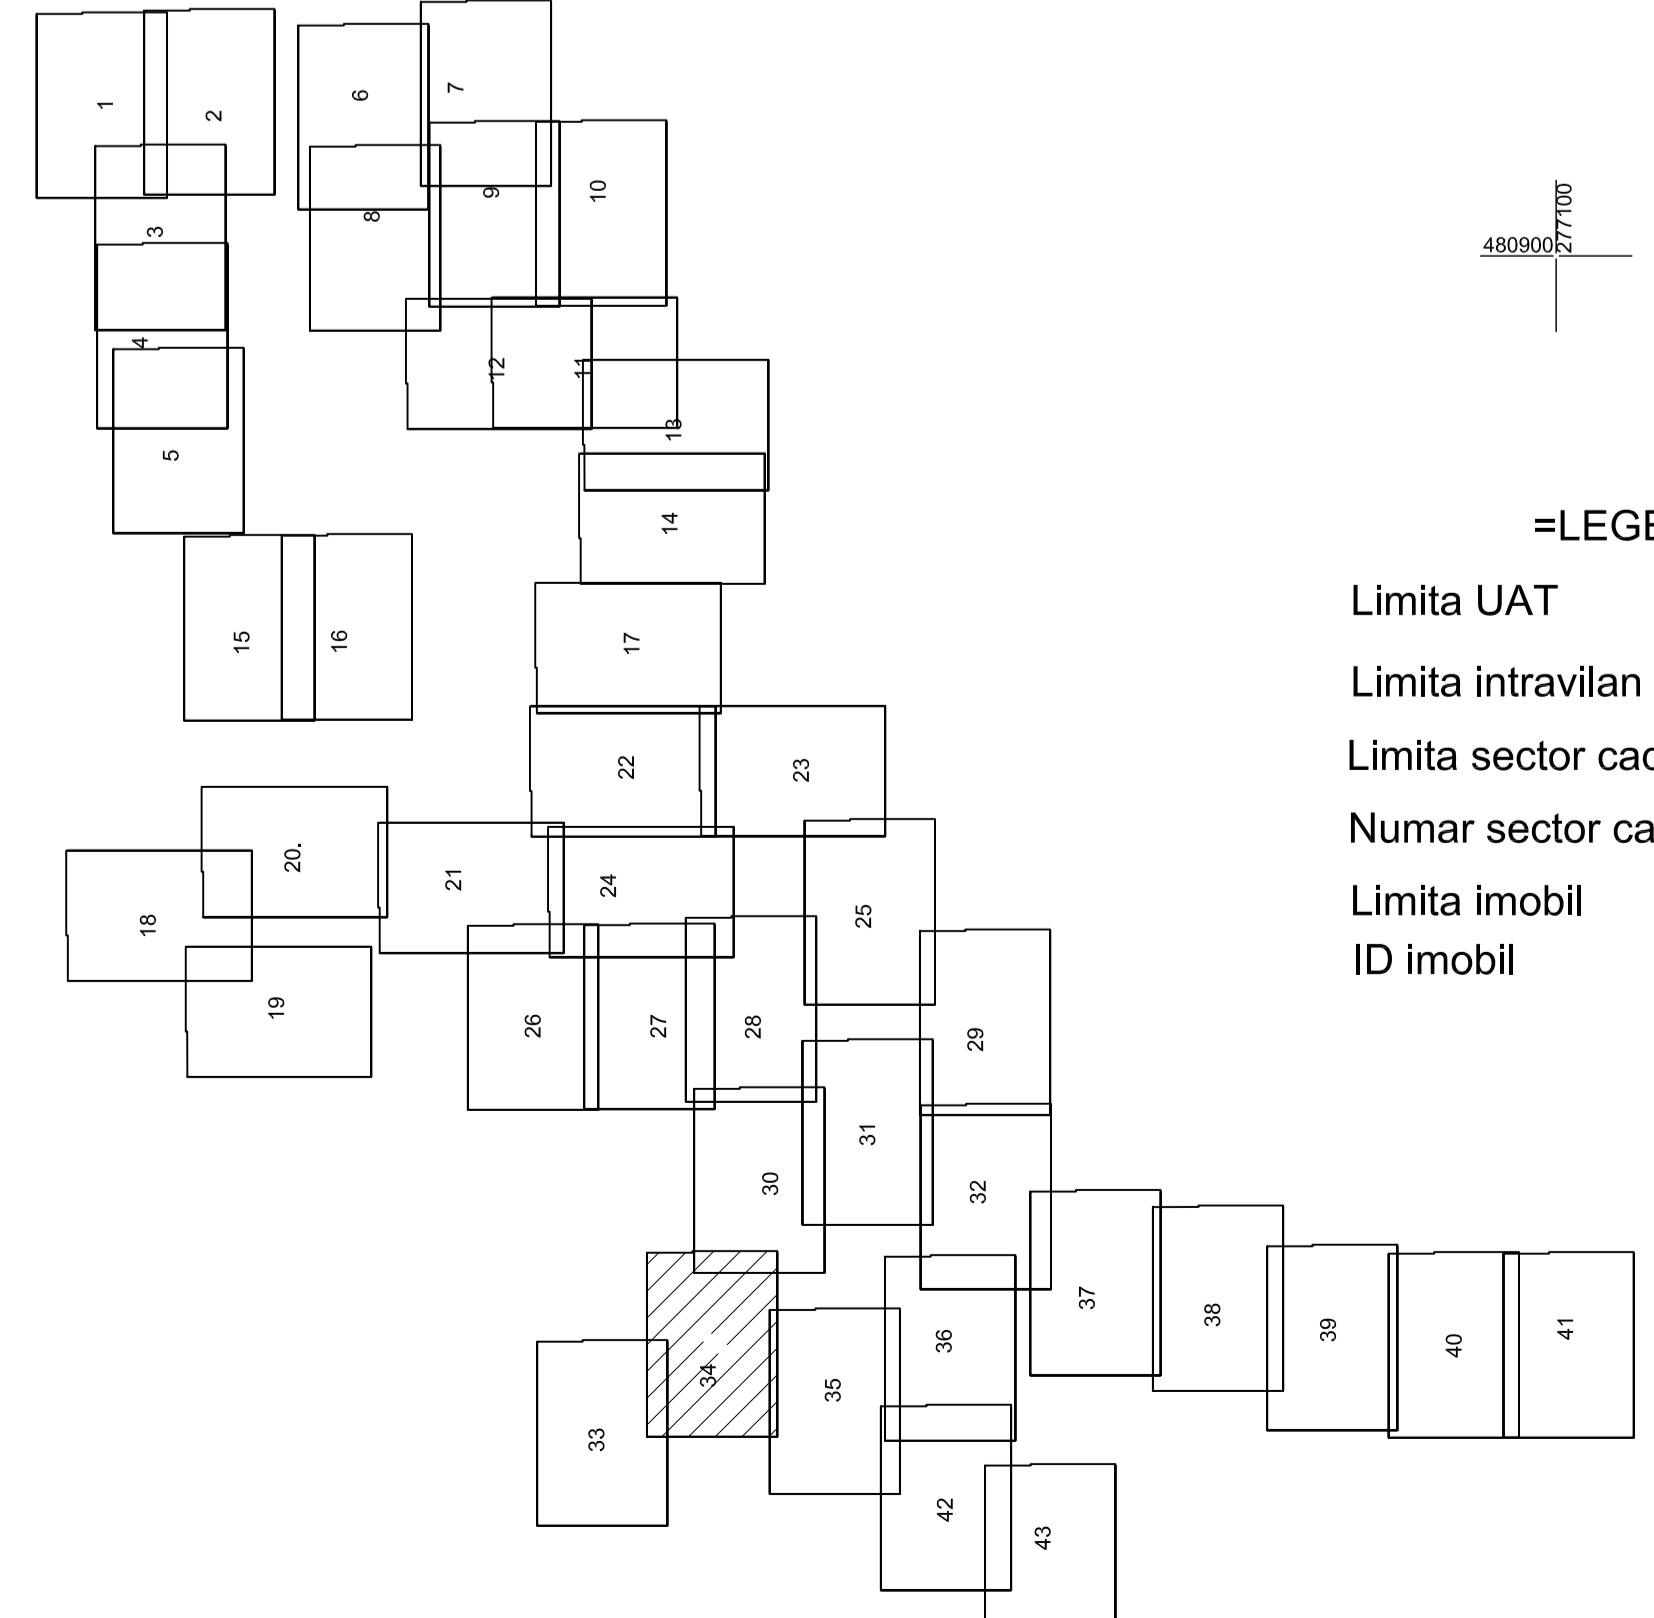

PLAN CADASTRAL
U.A.T. DUMBRAVA, JUDETUL TIMIS, Sector 0
 Scara 1:1000
 Sistem de proiectie STEREO 70
 SPRE PUBLICARE
 Plansa nr.34

schita de racordare a planselor

- =LEGENA=
 Limita UAT —
 Limita intravilan —
 Limita sector cadastral —
 Numar sector cadastral 0
 Limita imobil
 ID imobil 7532