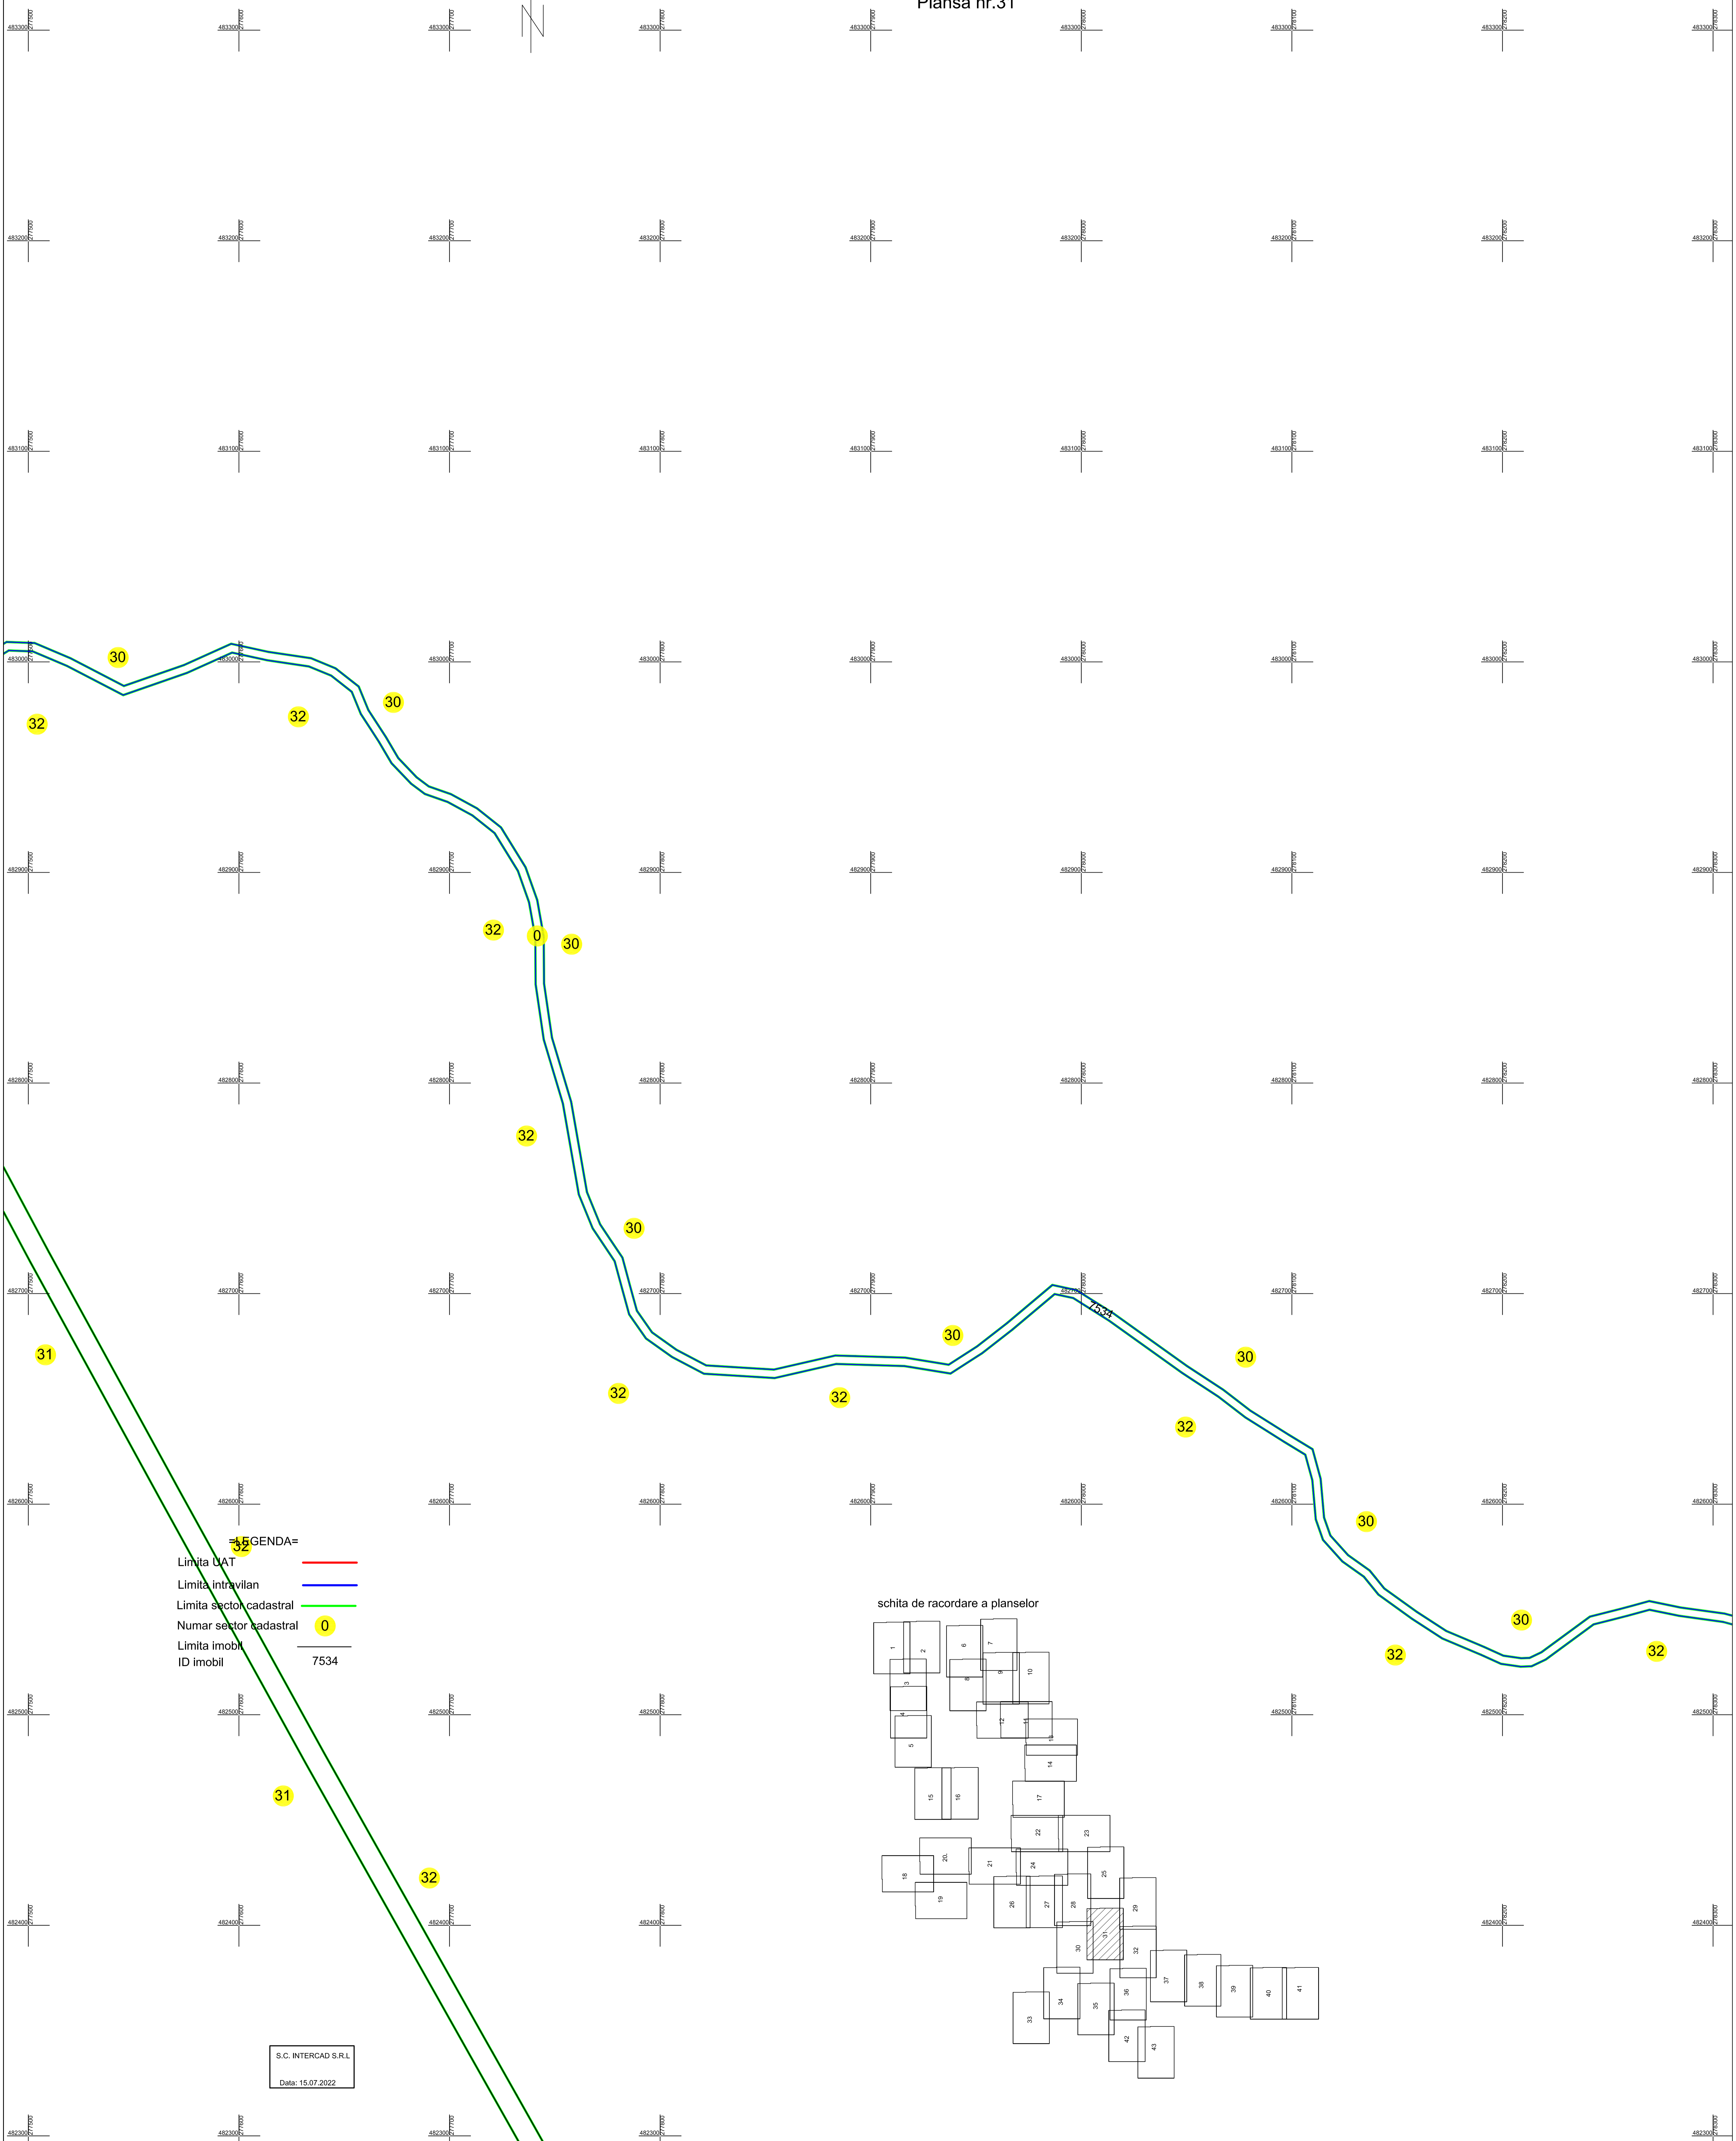

PLAN CADASTRAL
U.A.T. DUMBRAVA, JUDETUL TIMIS, Sector 0

Scara 1:1000
Sistem de proiectie STEREO 70
SPRE PUBLICARE
Plansa nr.31

- LEGENDA=
- Limita UAT —
 - Limita intravilan —
 - Limita sector cadastral —
 - Numar sector cadastral **0**
 - Limita imobil —
 - ID imobil 7534

S.C. INTERCAD S.R.L
Data: 15.07.2022

schita de racordare a planselor