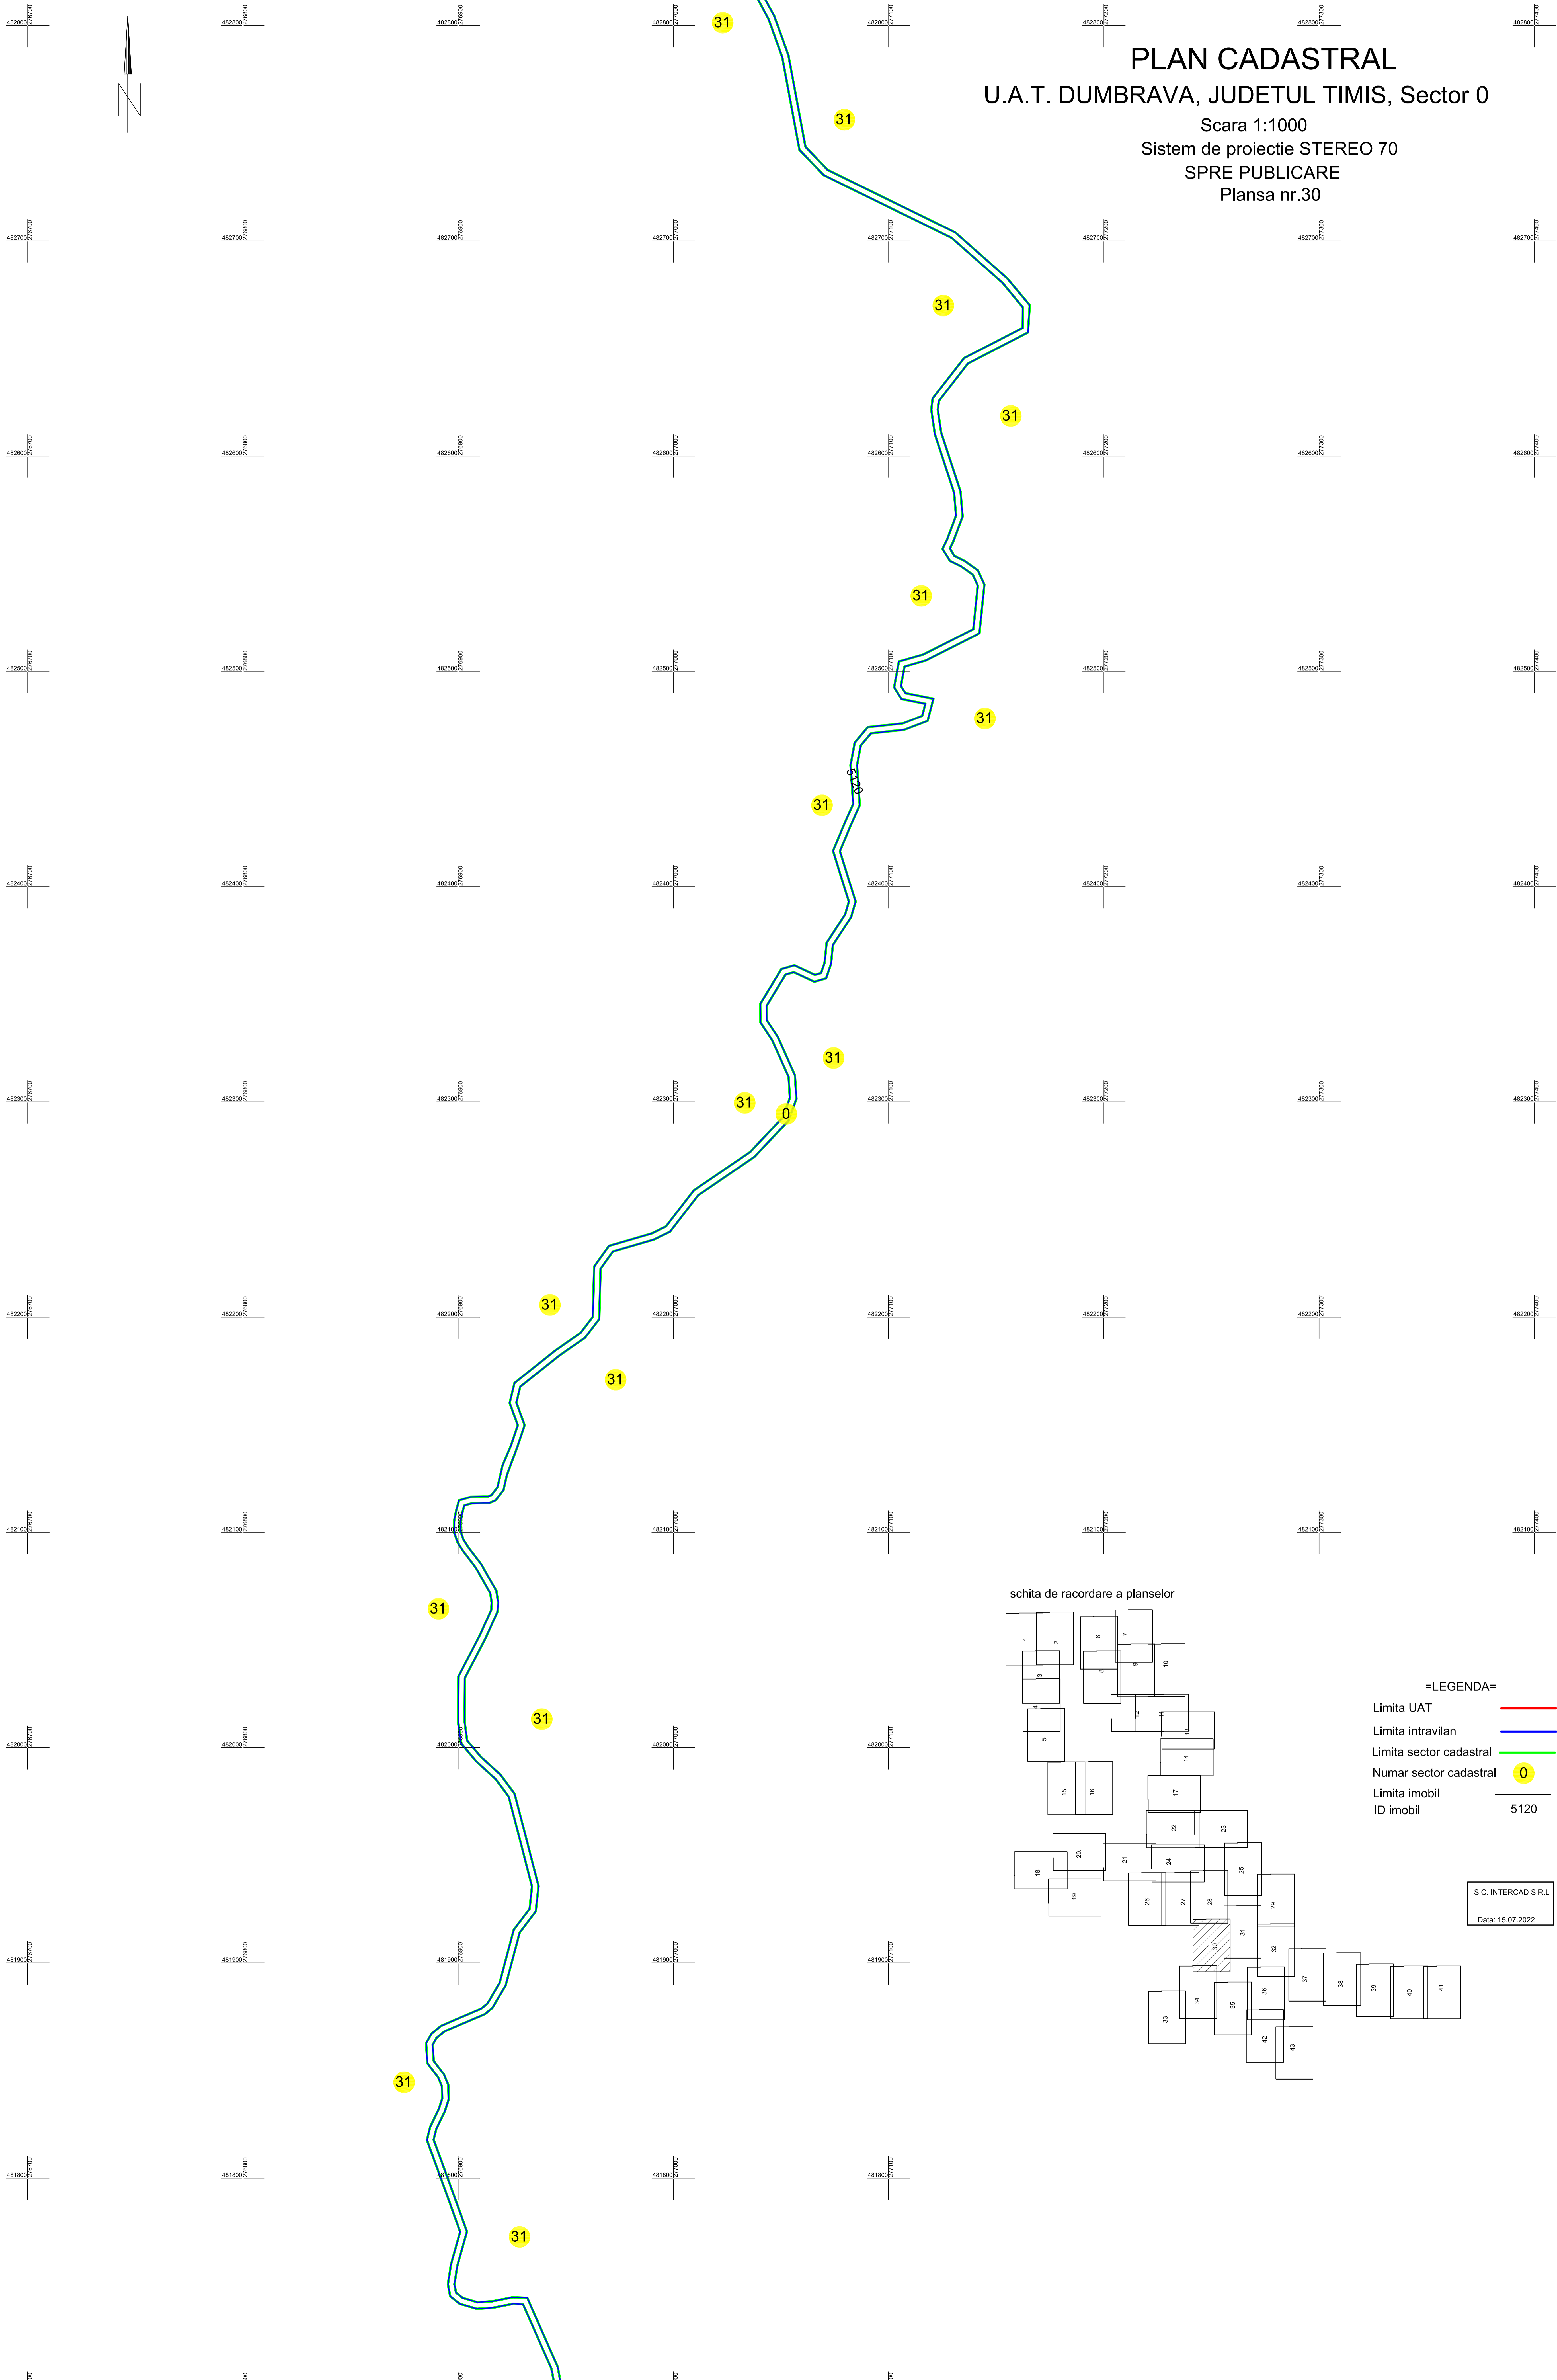

31

PLAN CADASTRAL
U.A.T. DUMBRAVA, JUDETUL TIMIS, Sector 0
 Scara 1:1000
 Sistem de proiectie STEREO 70
 SPRE PUBLICARE
 Plansa nr.30

schita de racordare a planselor

=LEGENDA=

Limita UAT	
Limita intravilan	
Limita sector cadastral	
Numar sector cadastral	
Limita imobil	
ID imobil	5120