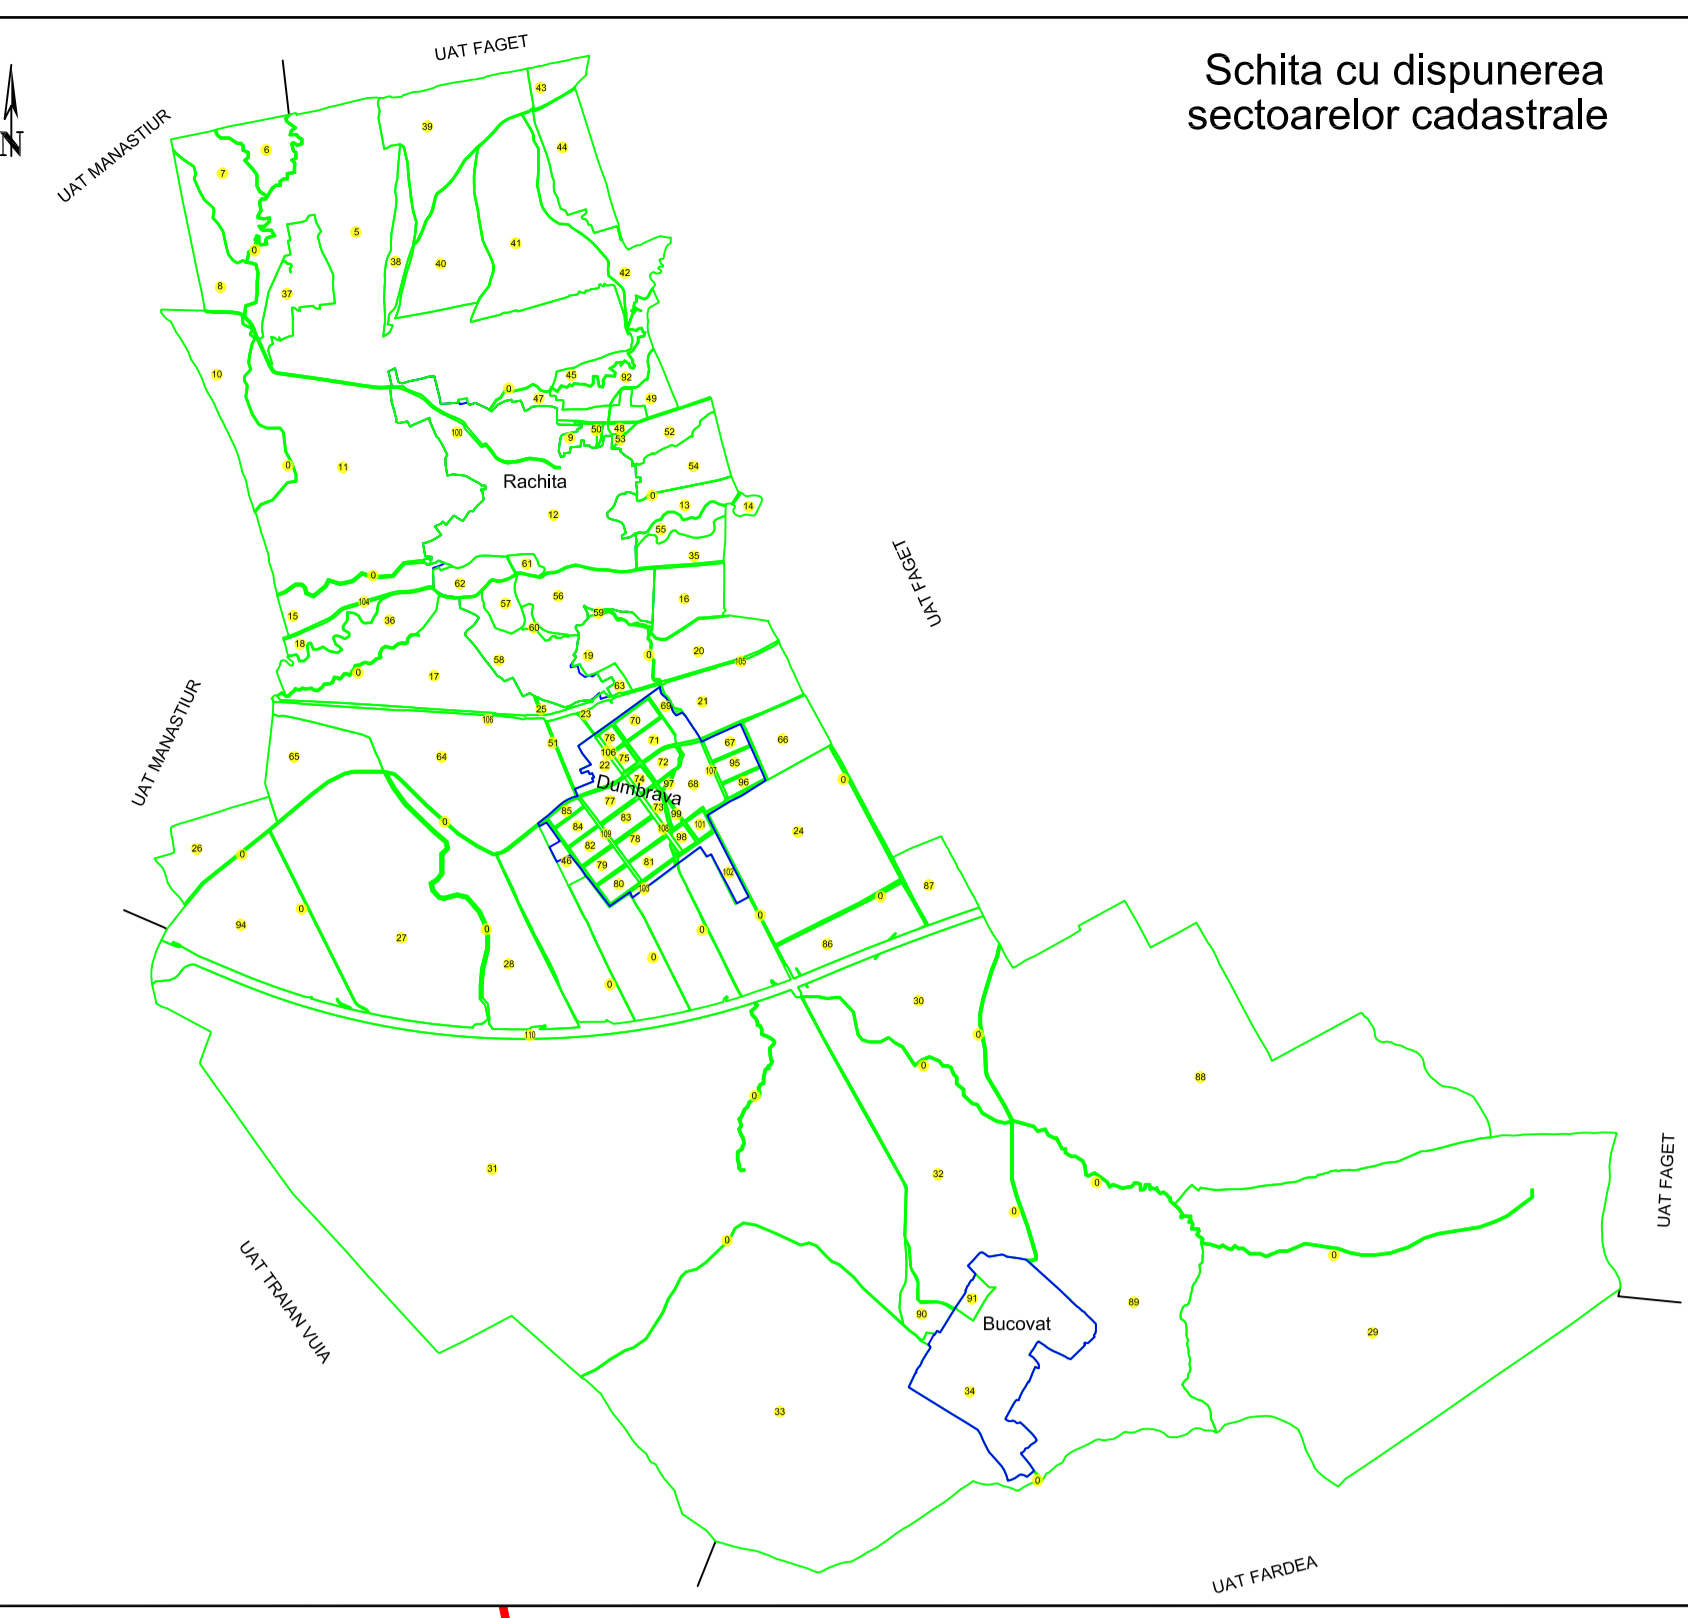

Schita cu dispunerea sectoarelor cadastrale

# PLAN CADASTRAL

7 U.A.T. DUMBRAVA, JUDETUL TIMIS, Sector 0

Scara 1:1000  
Sistem de proiectie STEREO 70  
SPRE PUBLICARE  
Plansa nr.3

=LEGENDA=

- Limita UAT
- Limita intravilan
- Limita sector cadastral
- Numar sector cadastral
- Limita imobil
- ID imobil 7607