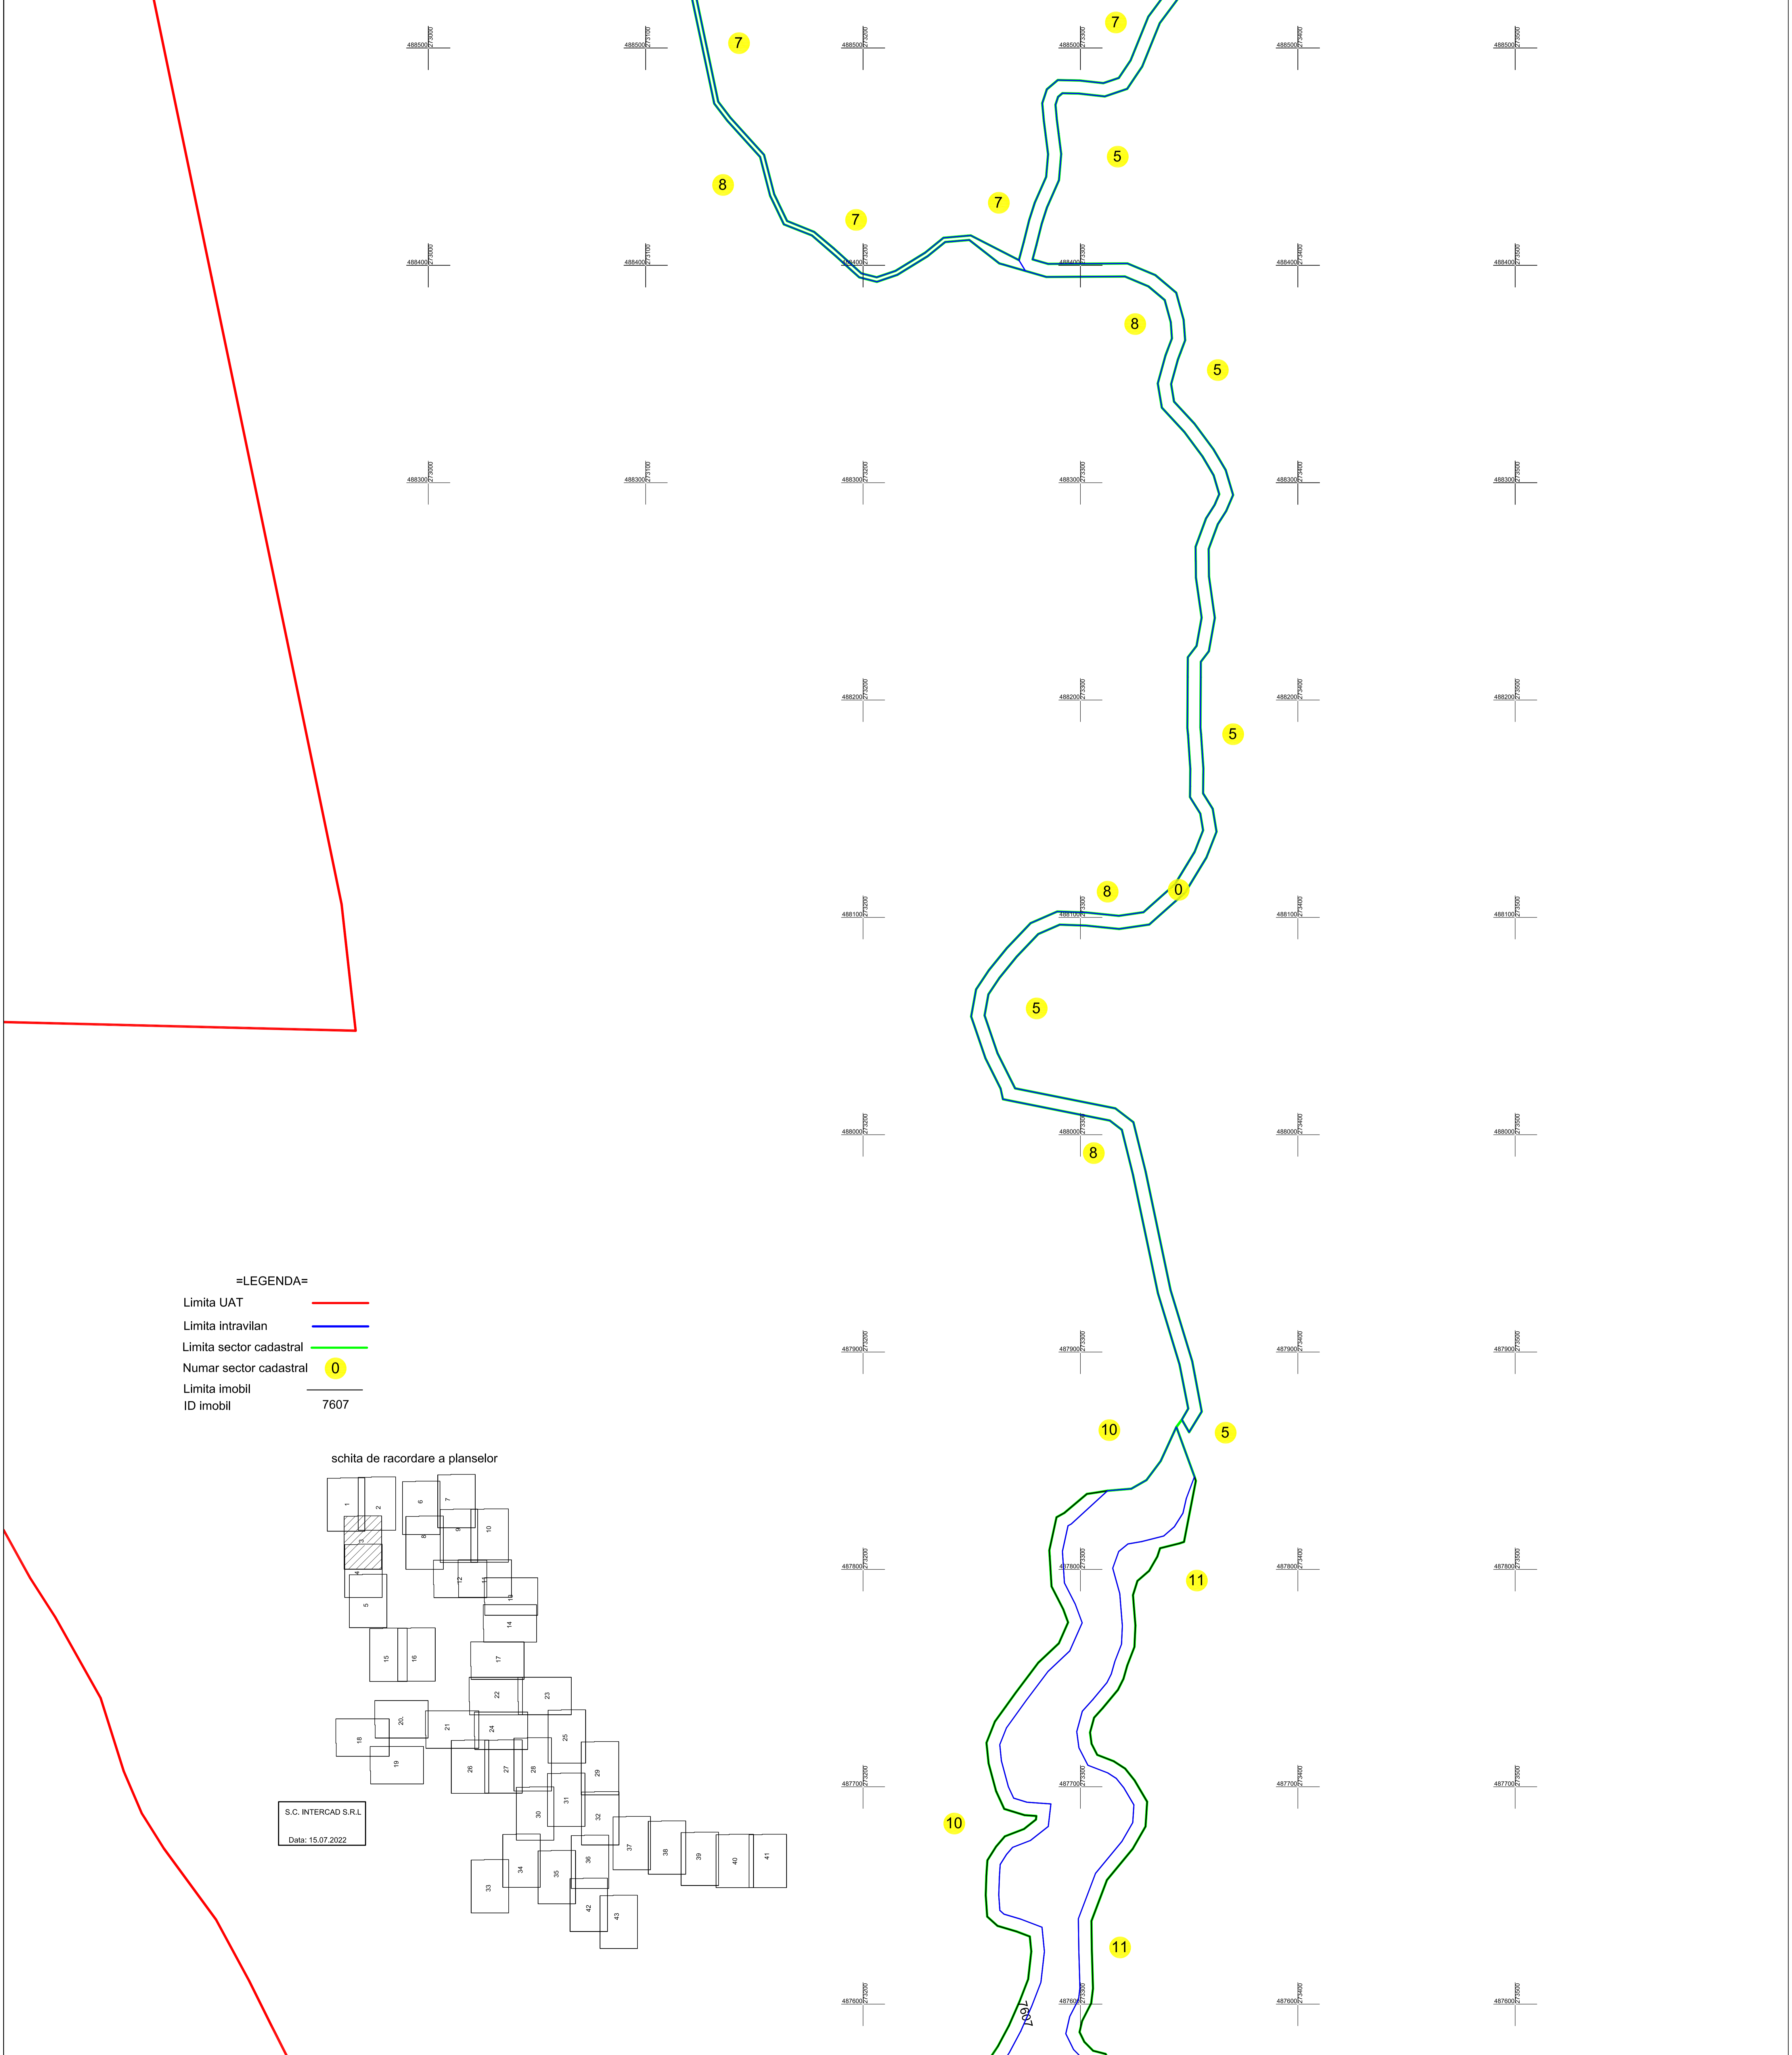

Schita cu dispunerea sectoarelor cadastrale

# PLAN CADASTRAL

7 U.A.T. DUMBRAVA, JUDETUL TIMIS, Sector 0

Scara 1:1000  
Sistem de proiectie STEREO 70  
SPRE PUBLICARE  
Plansa nr.3

=LEGENDA=

- Limita UAT
- Limita intravilan
- Limita sector cadastral
- Numar sector cadastral
- Limita imobil
- ID imobil 7607

schita de racordare a planselor