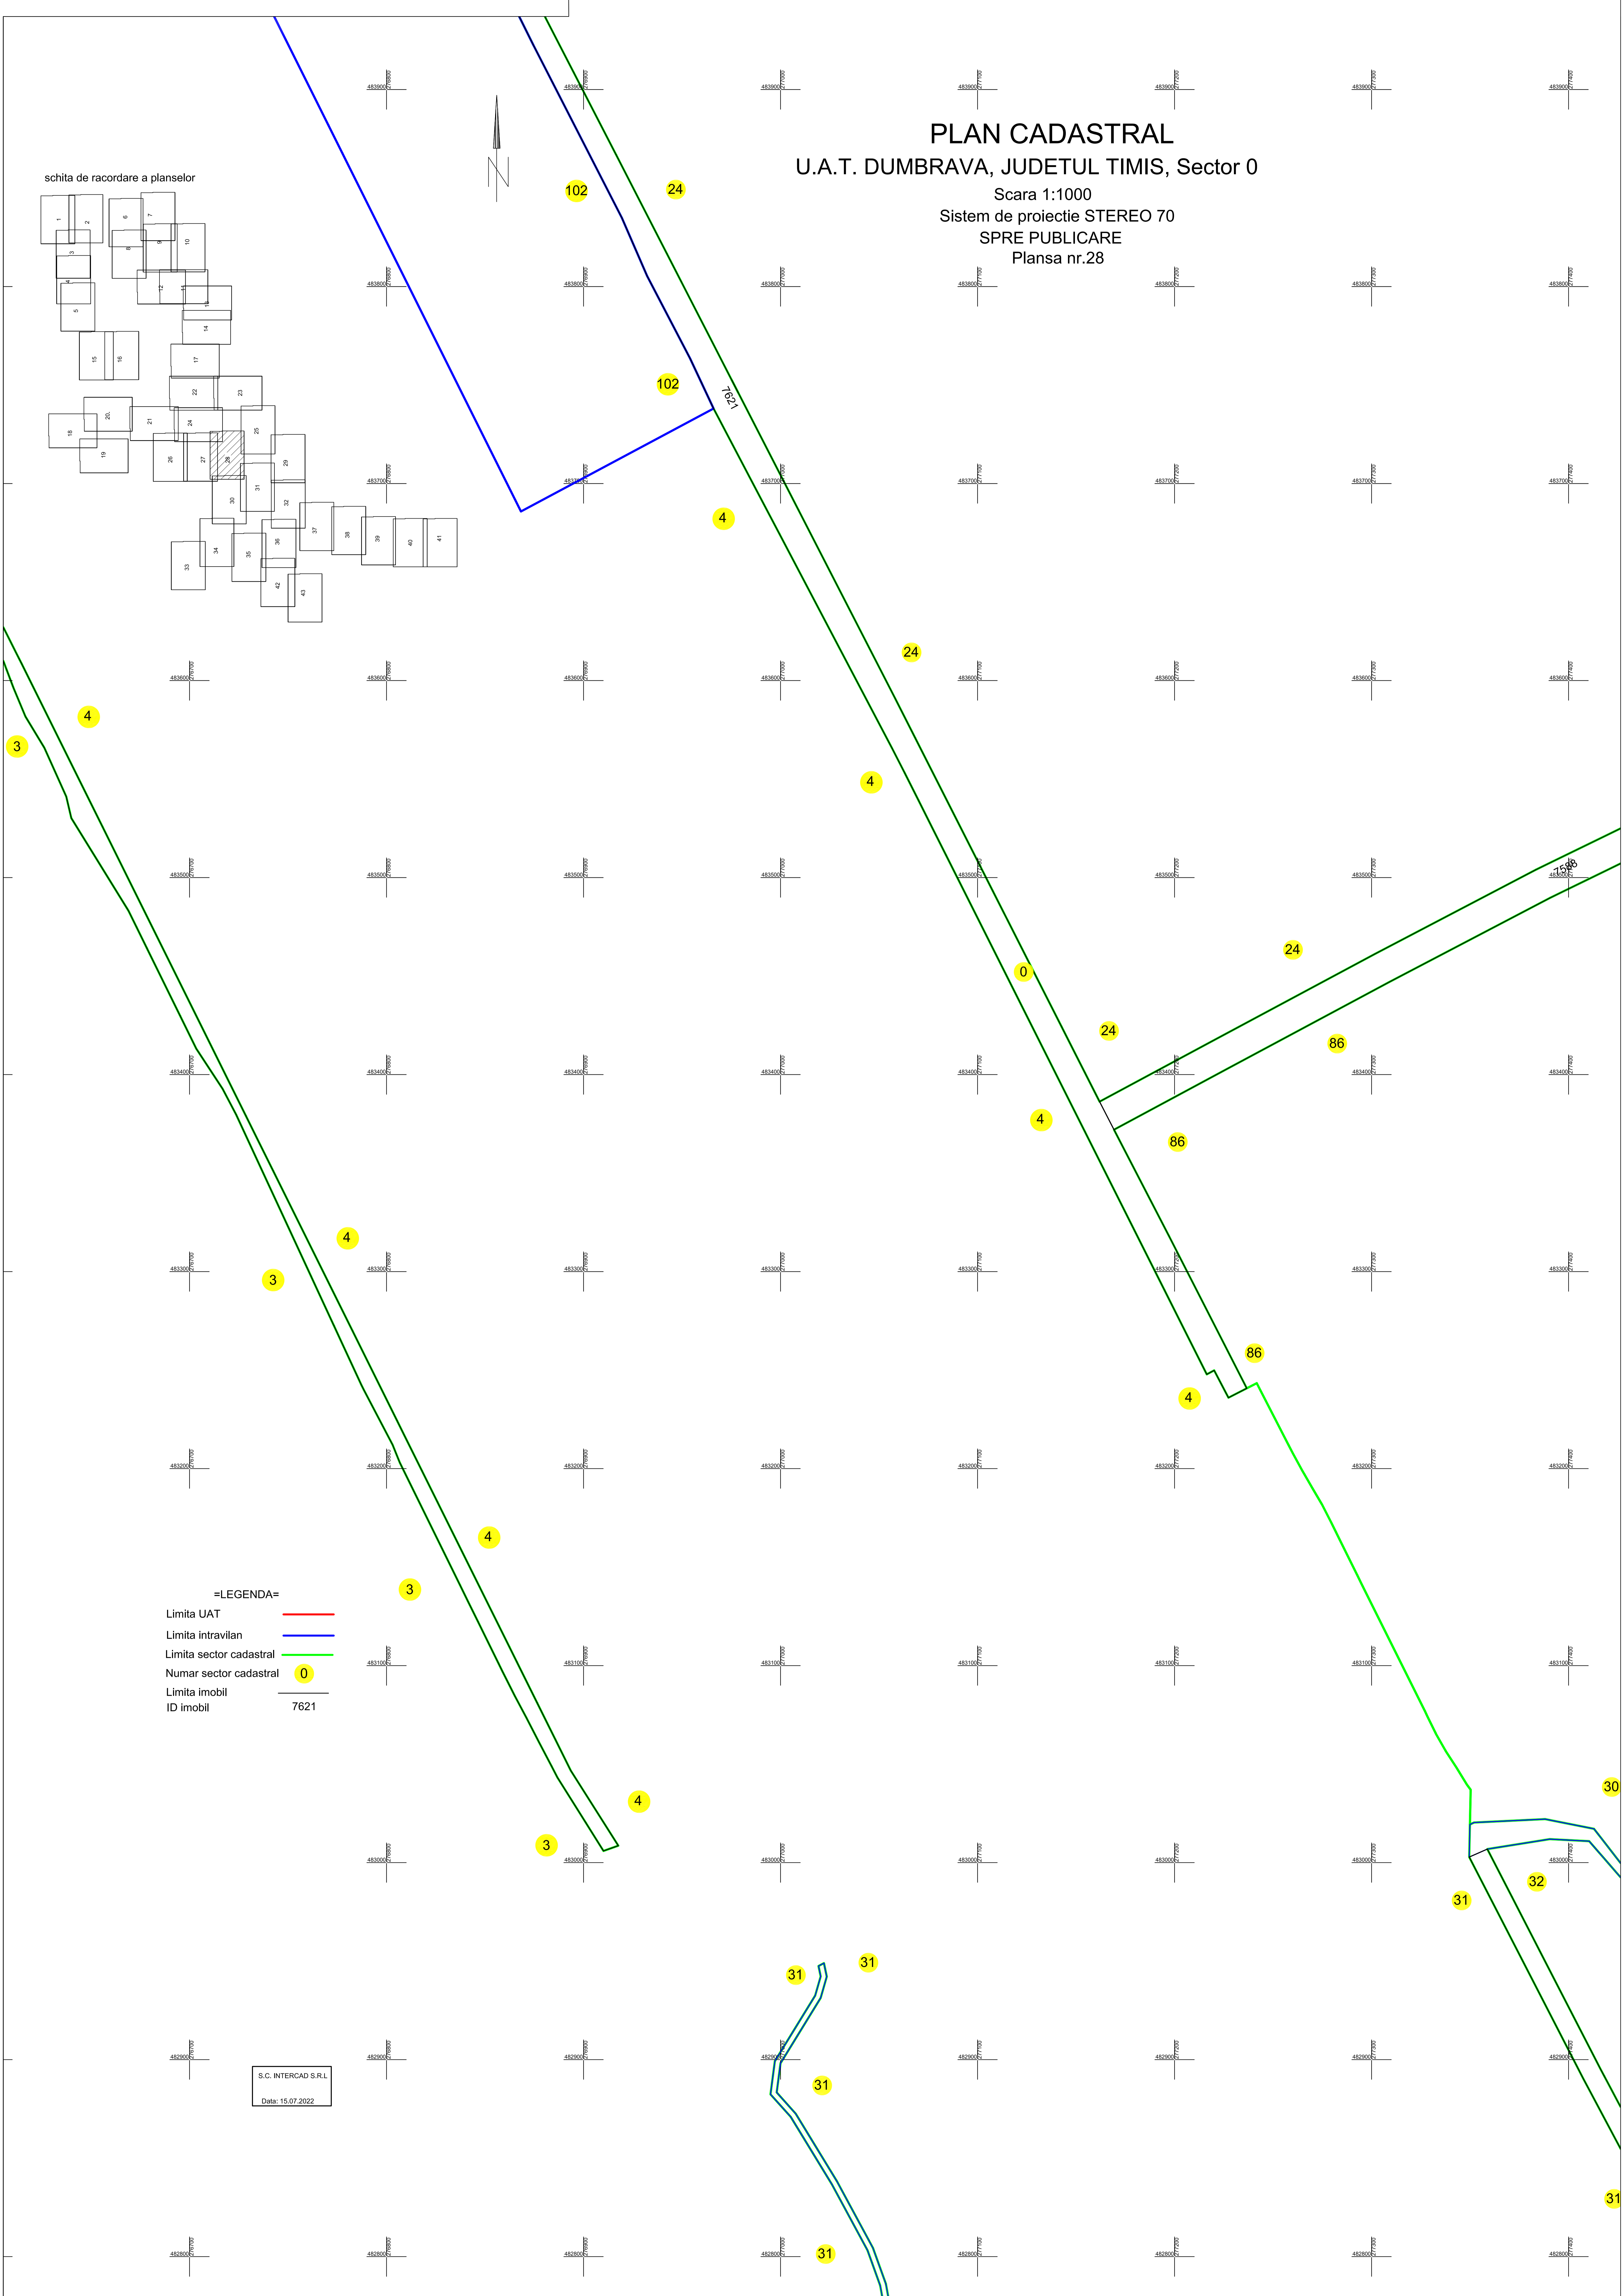

PLAN CADASTRAL  
U.A.T. DUMBRAVA, JUDETUL TIMIS, Sector 0  
Scara 1:1000  
Sistem de proiectie STEREO 70  
SPRE PUBLICARE  
Plansa nr.28

schita de racordare a planselor

=LEGENDA=  
Limita UAT  
Limita intravilan  
Limita sector cadastral  
Numar sector cadastral  
Limita imobil  
ID imobil