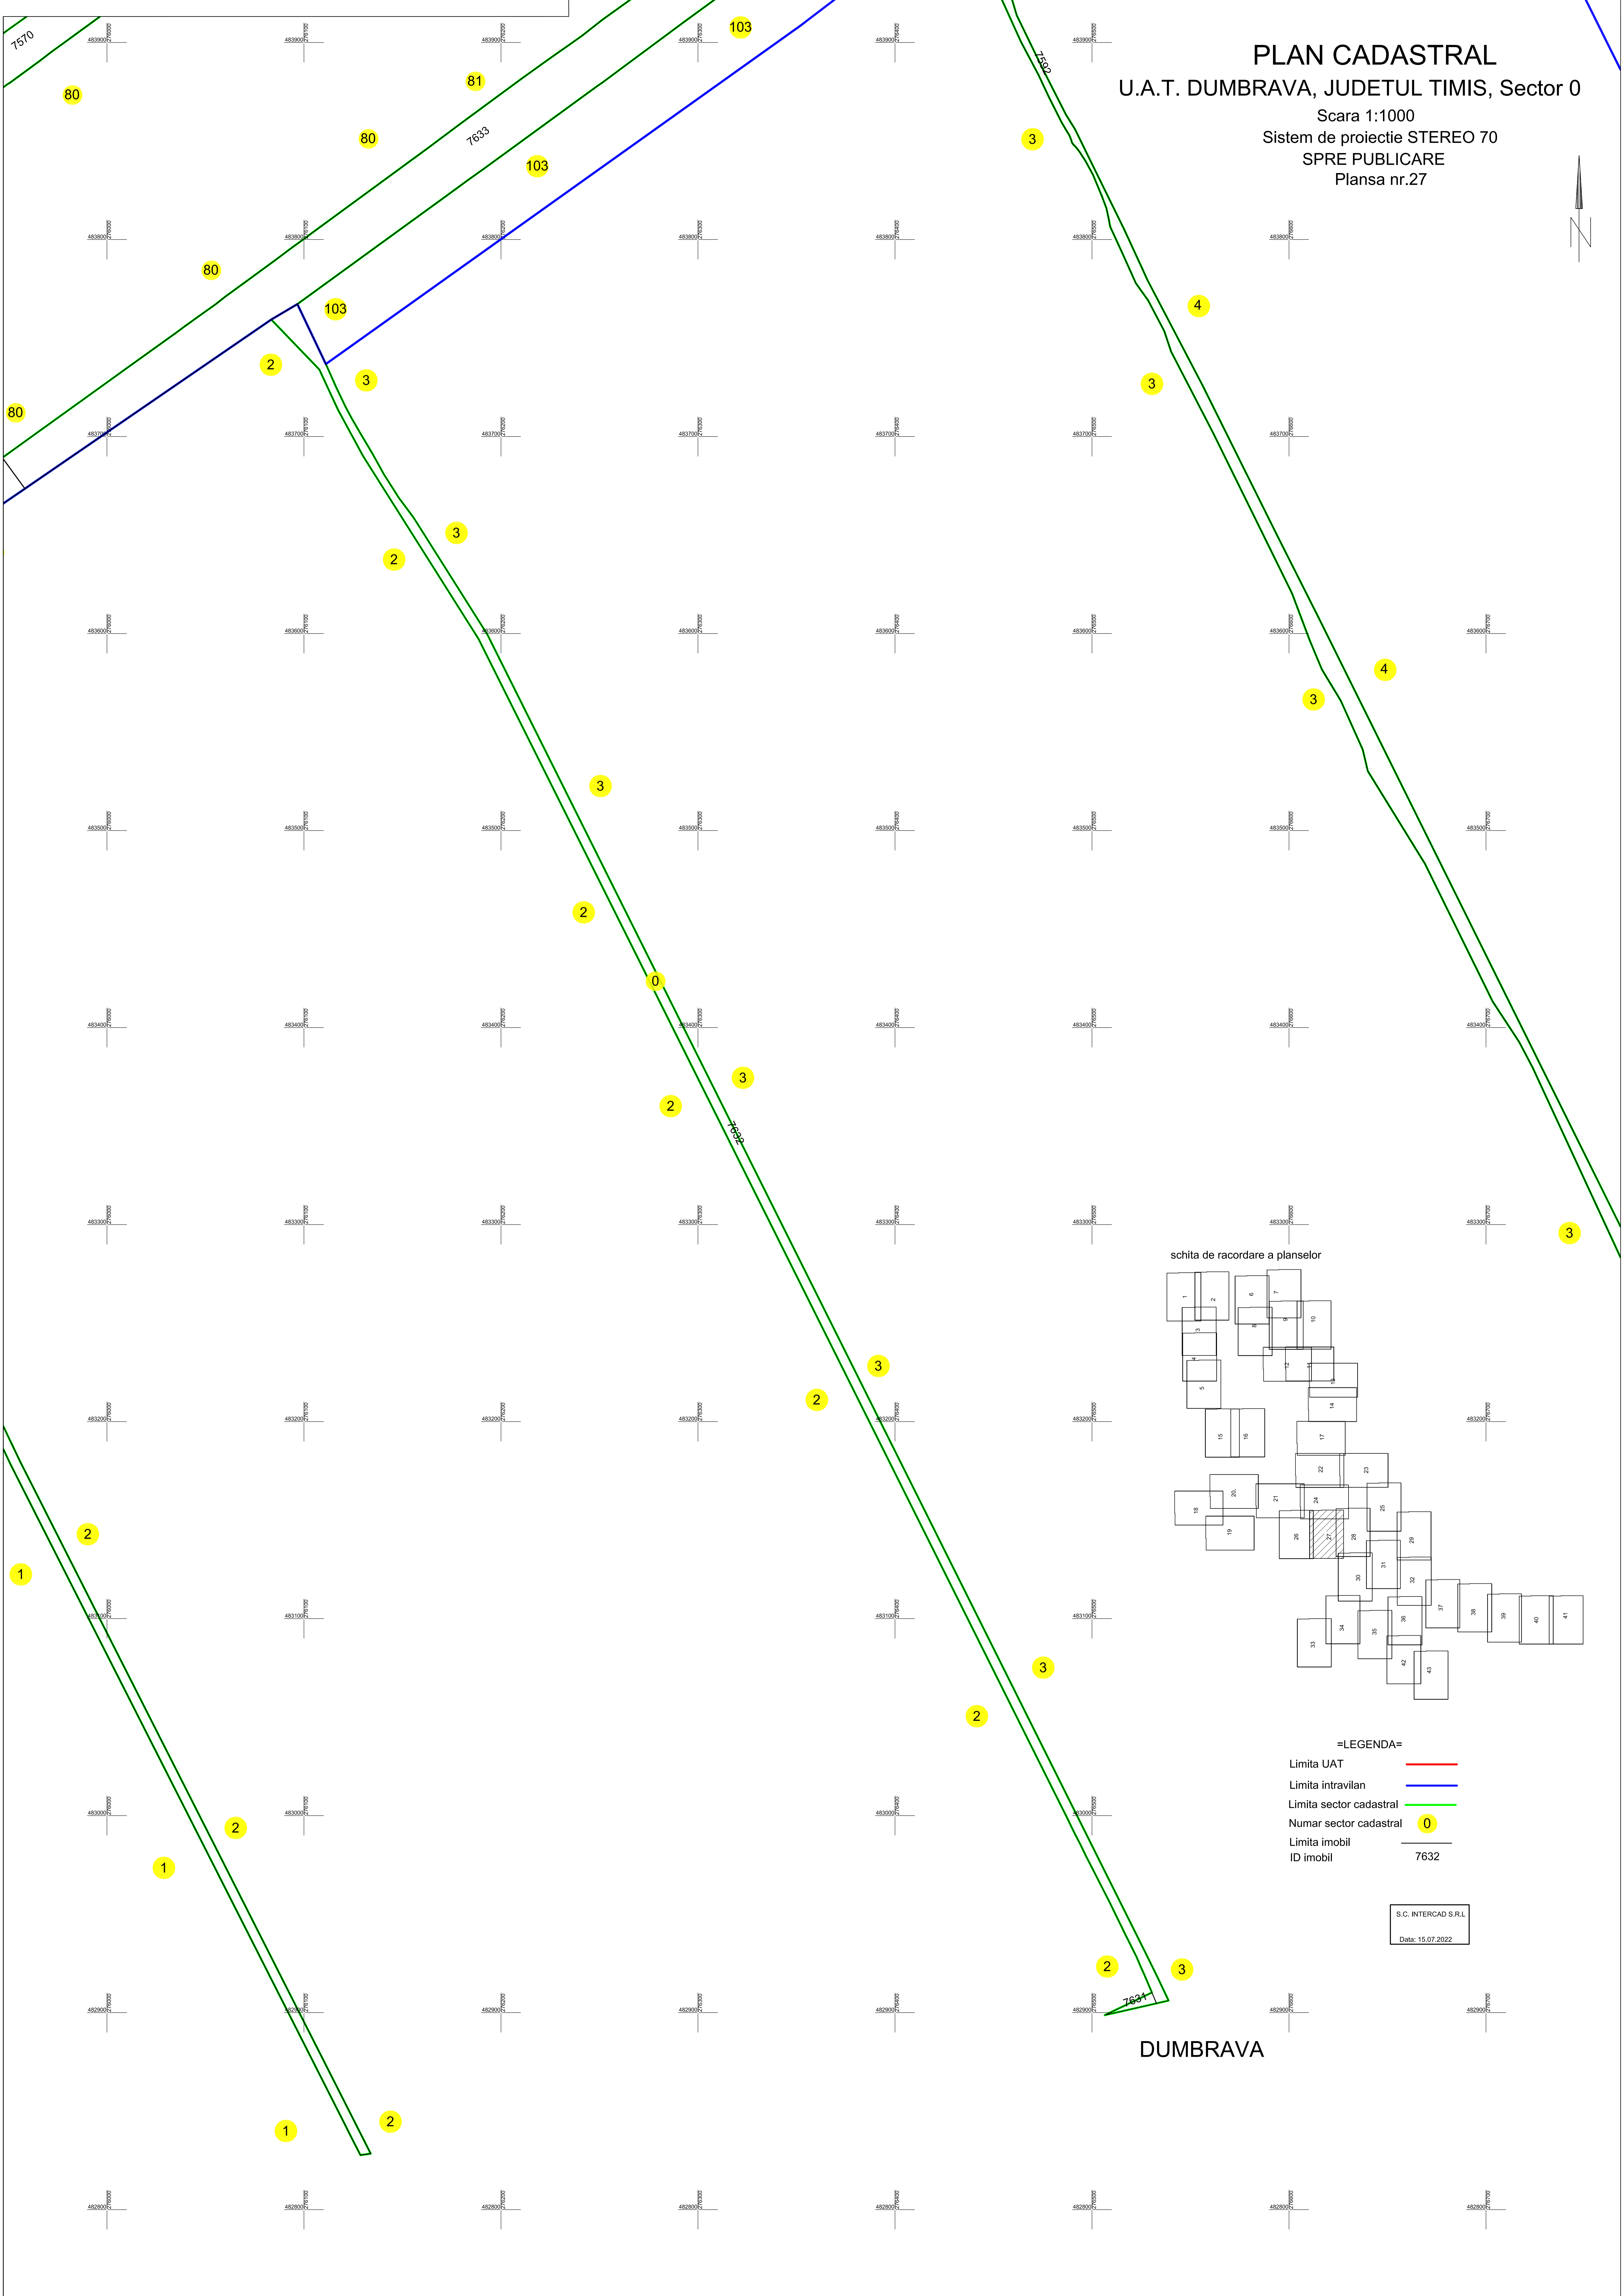

PLAN CADASTRAL  
U.A.T. DUMBRAVA, JUDETUL TIMIS, Sector 0

Scara 1:1000  
Sistem de proiectie STEREO 70  
SPRE PUBLICARE  
Plansa nr.27

schita de racordare a planselor

=LEGENDA=

- Limita UAT —
- Limita intravilan —
- Limita sector cadastral —
- Numar sector cadastral **0**
- Limita imobil —
- ID imobil 7632

S.C. INTERCAD S.R.L.  
Data: 15.07.2022

DUMBRAVA