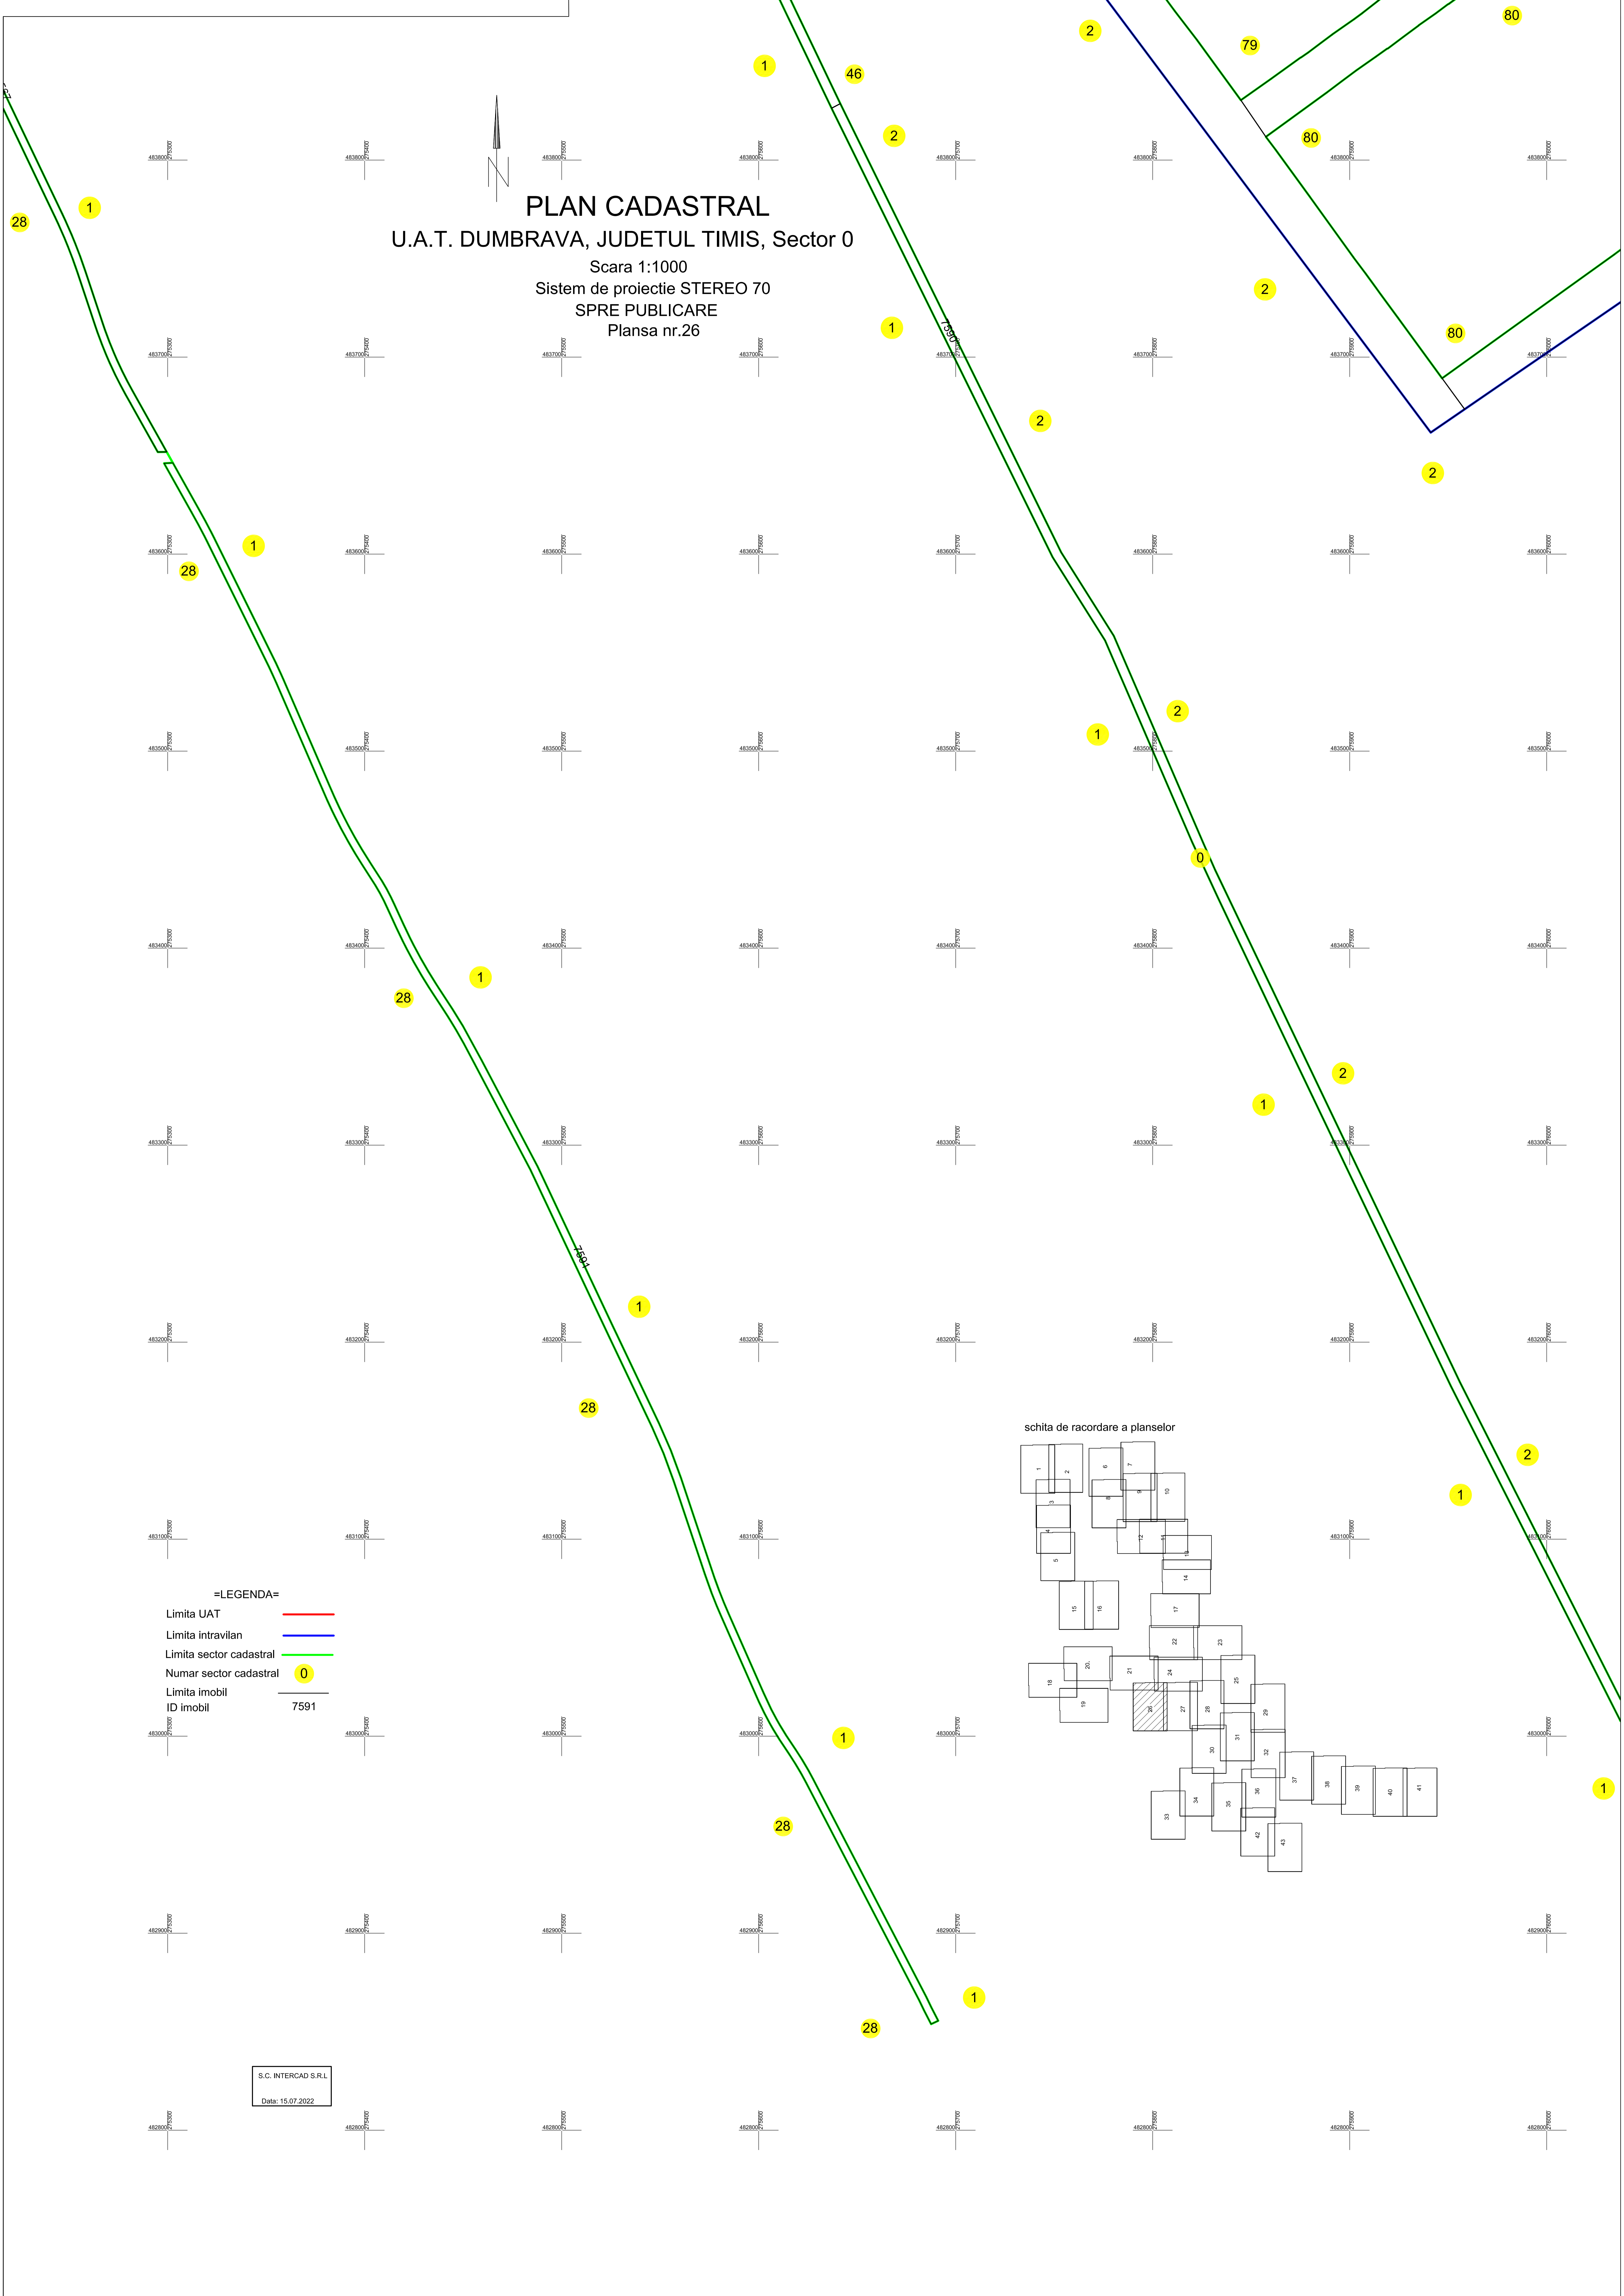

PLAN CADASTRAL
U.A.T. DUMBRAVA, JUDETUL TIMIS, Sector 0
Scara 1:1000
Sistem de proiectie STEREO 70
SPRE PUBLICARE
Plansa nr.26

- =LEGENDA=
Limita UAT ————
Limita intravilan ————
Limita sector cadastral ————
Numar sector cadastral 0
Limita imobil ————
ID imobil 7591

schita de racordare a planselor

S.C. INTERCAD S.R.L
Data: 15.07.2022