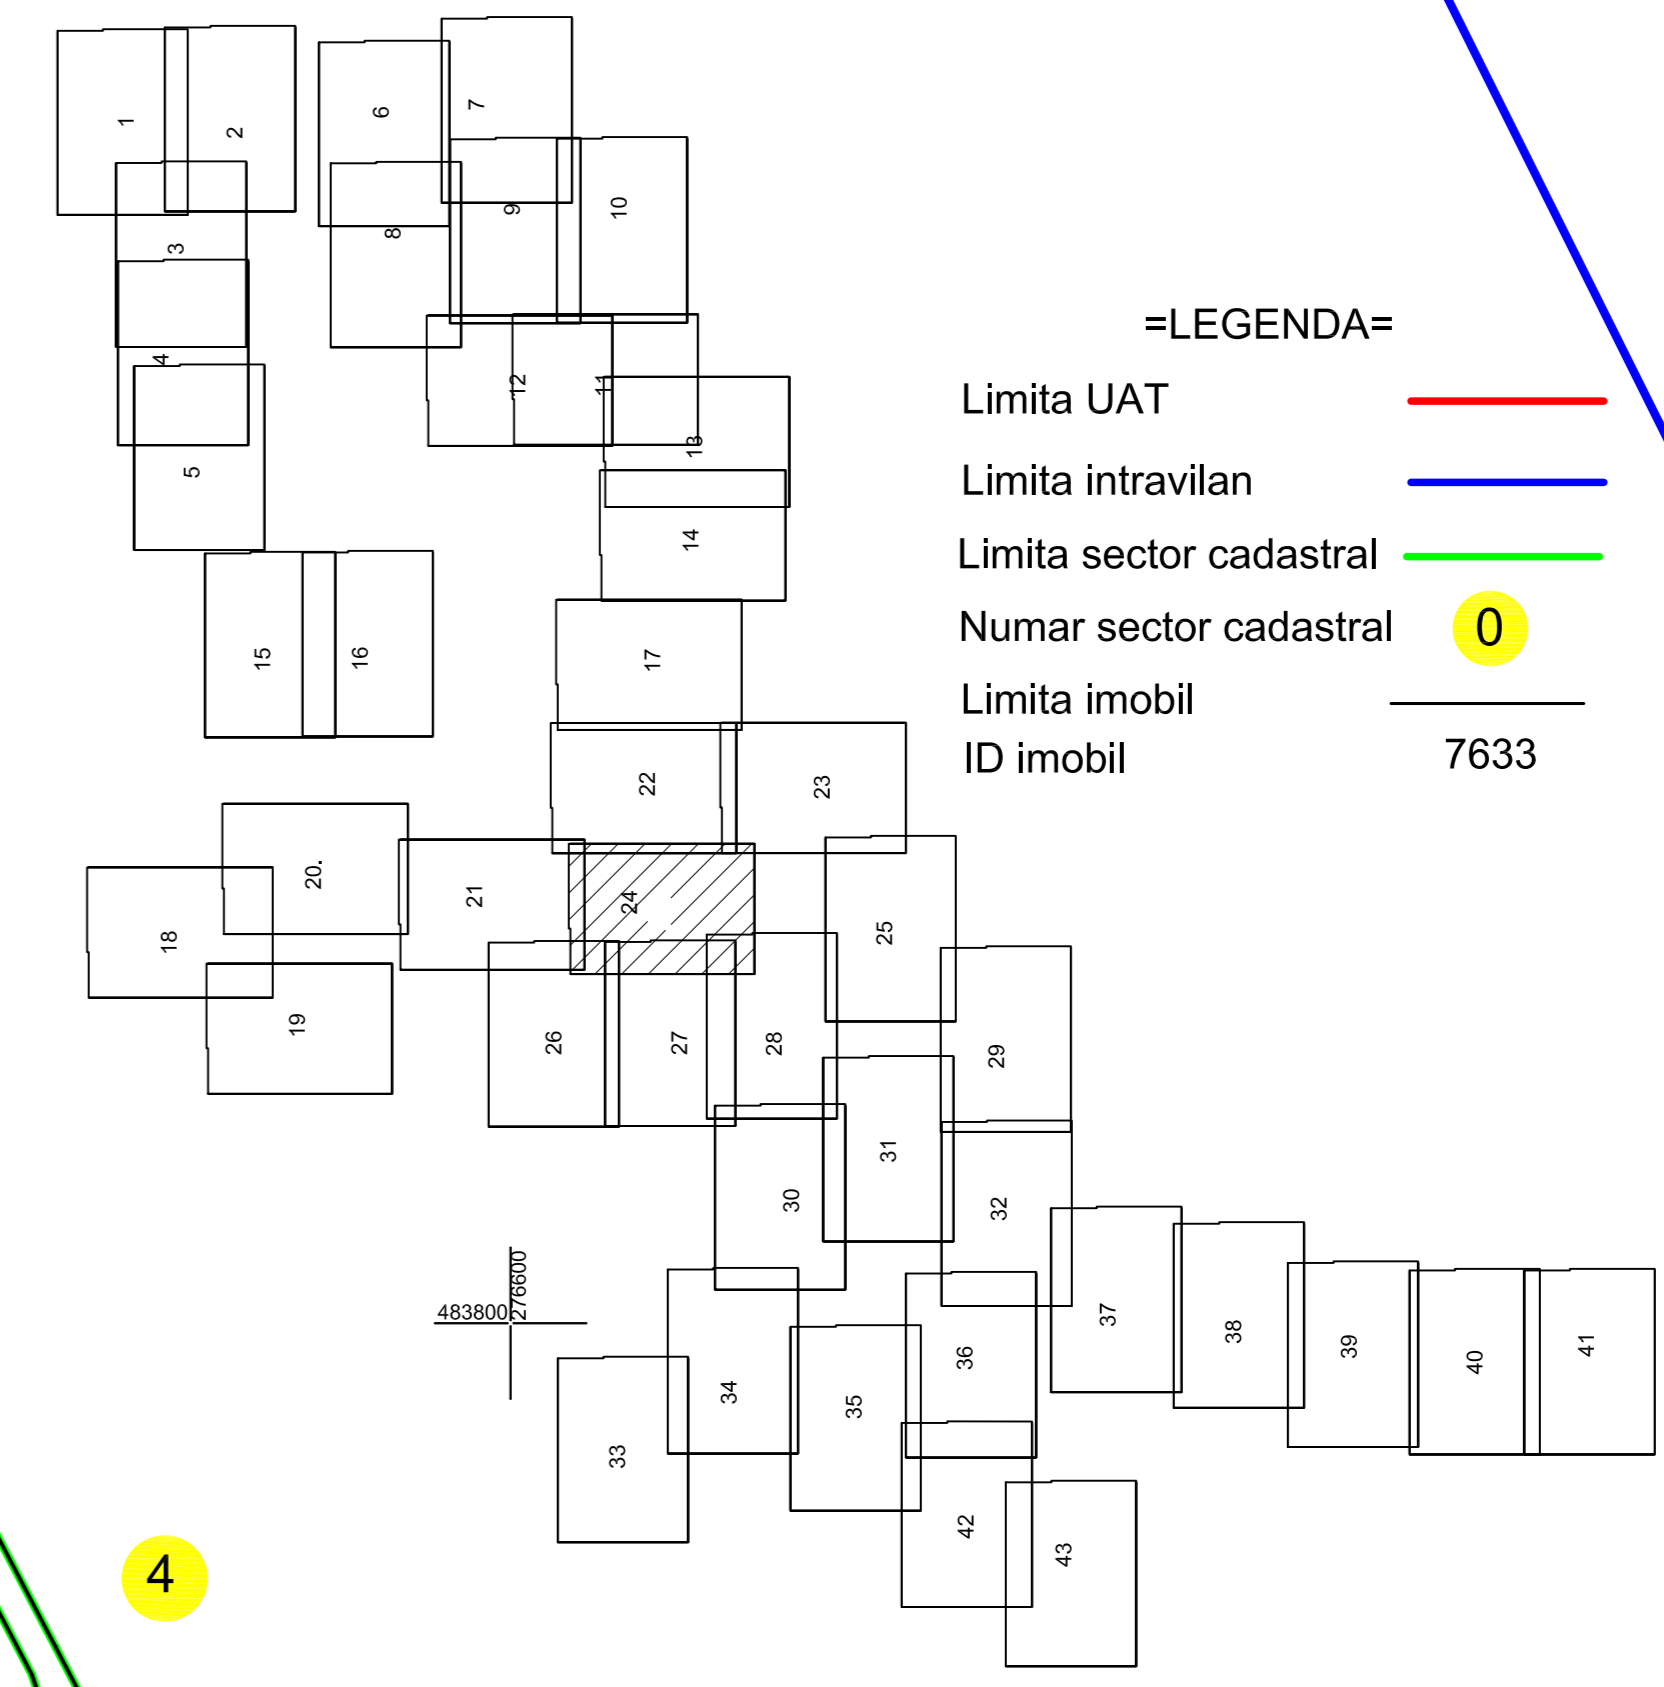

PLAN CADASTRAL
U.A.T. DUMBRAVA, JUDETUL TIMIS, Sector 0

Scara 1:1000
Sistem de proiectie STEREO 70
SPRE PUBLICARE
Plansa nr.24

schita de racordare a planselor

=LEGENDA=

- Limita UAT —
- Limita intravilan —
- Limita sector cadastral —
- Numar sector cadastral 0
- Limita imobil
- ID imobil 7633