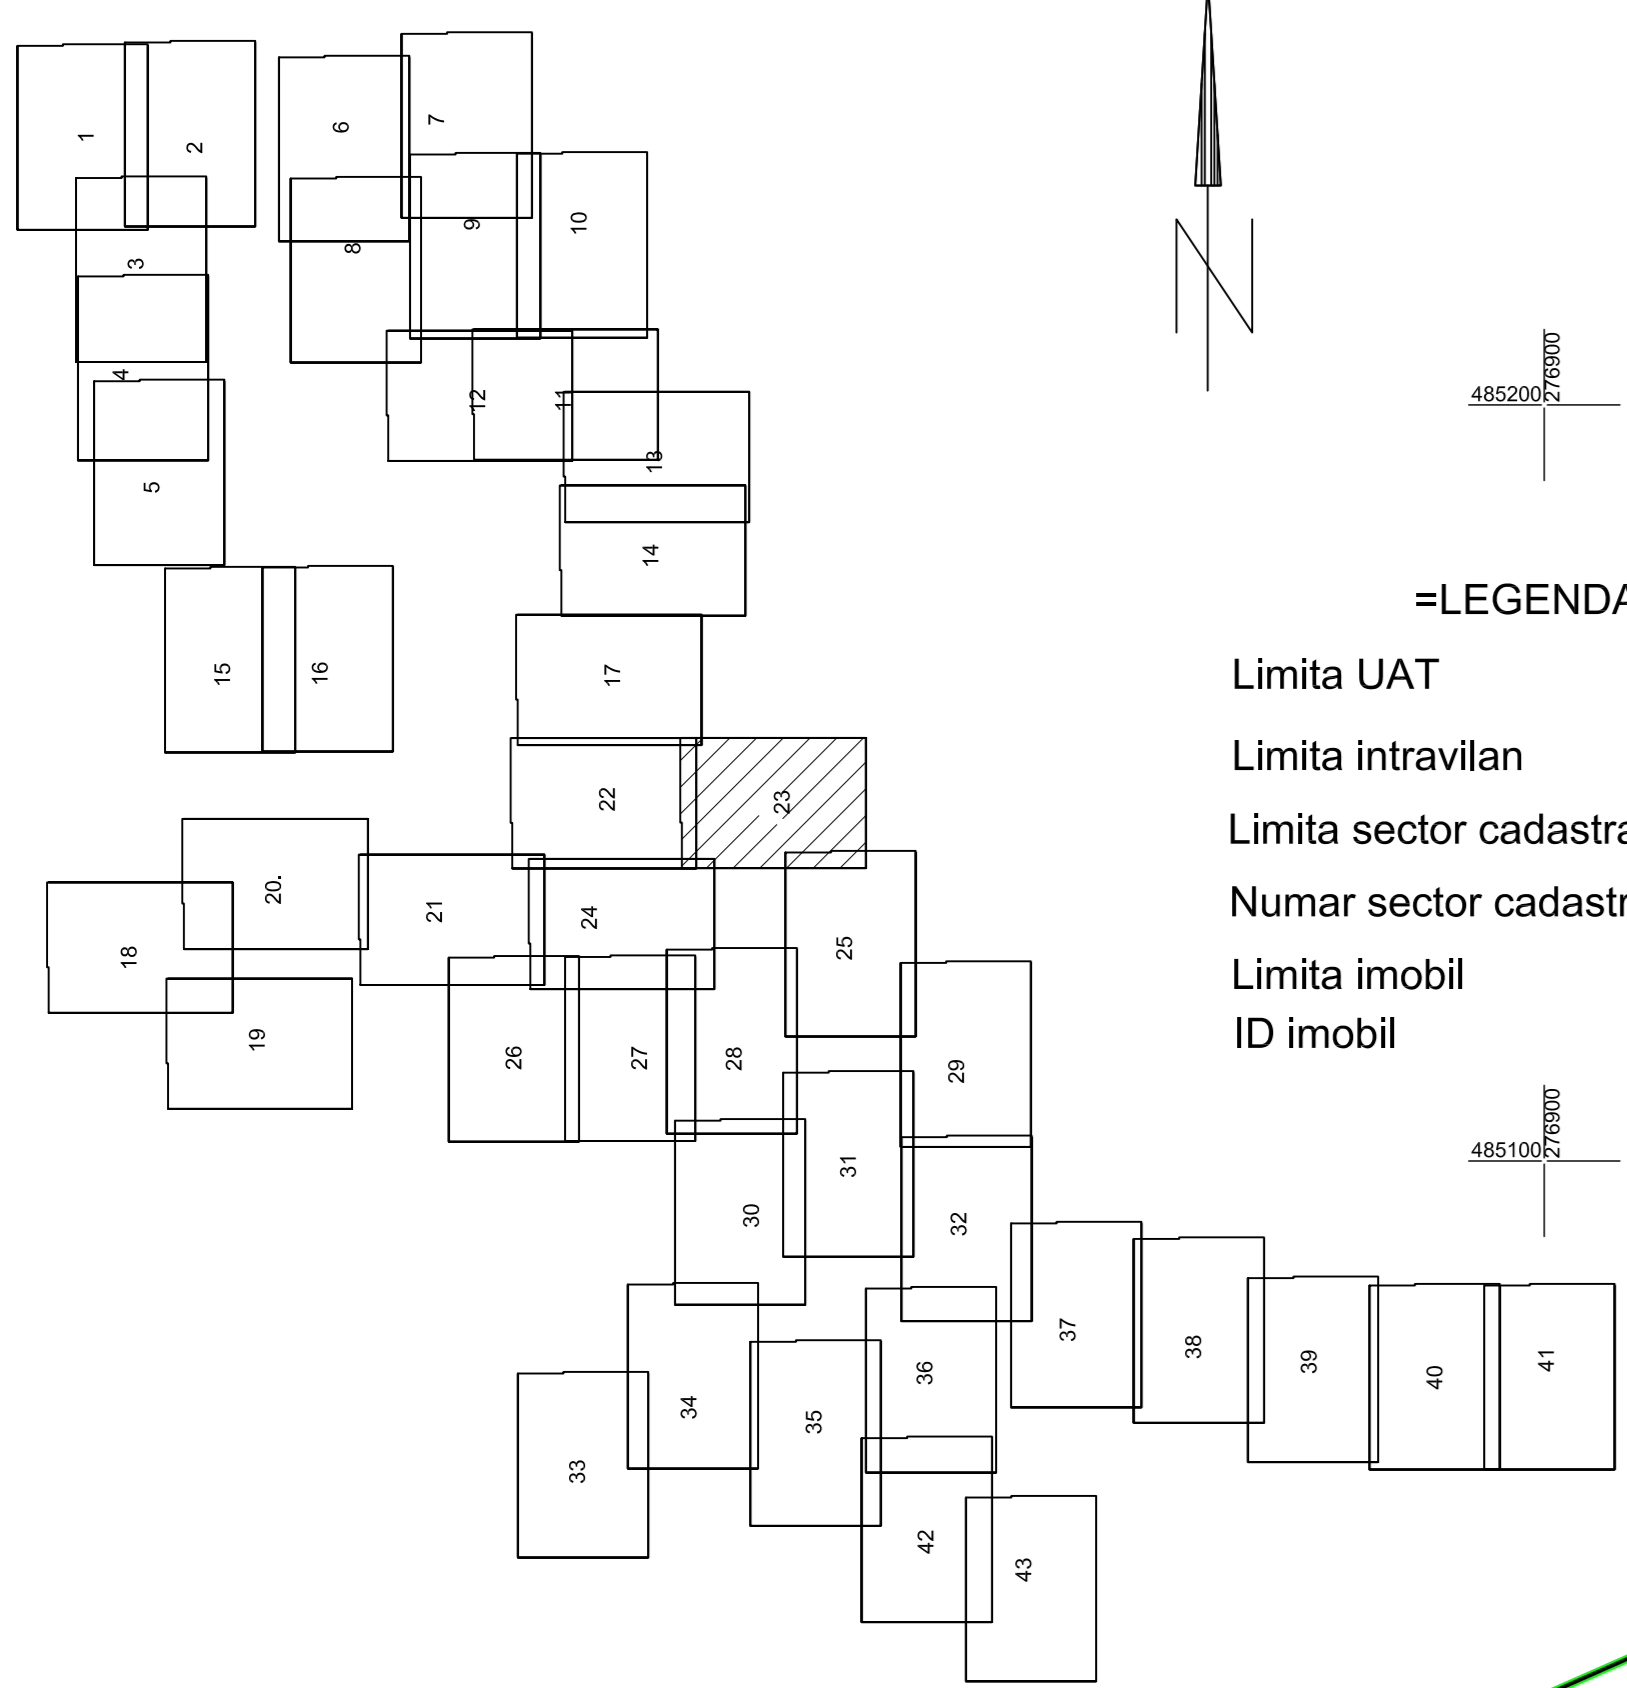

PLAN CADASTRAL  
U.A.T. DUMBRAVA, JUDETUL TIMIS, Sector 0  
Scara 1:1000  
Sistem de proiectie STEREO 70  
SPRE PUBLICARE  
Plansa nr.23

schita de racordare a planselor

=LEGENDA=

- Limita UAT
- Limita intravilan
- Limita sector cadastral
- Numar sector cadastral
- Limita imobil
- ID imobil