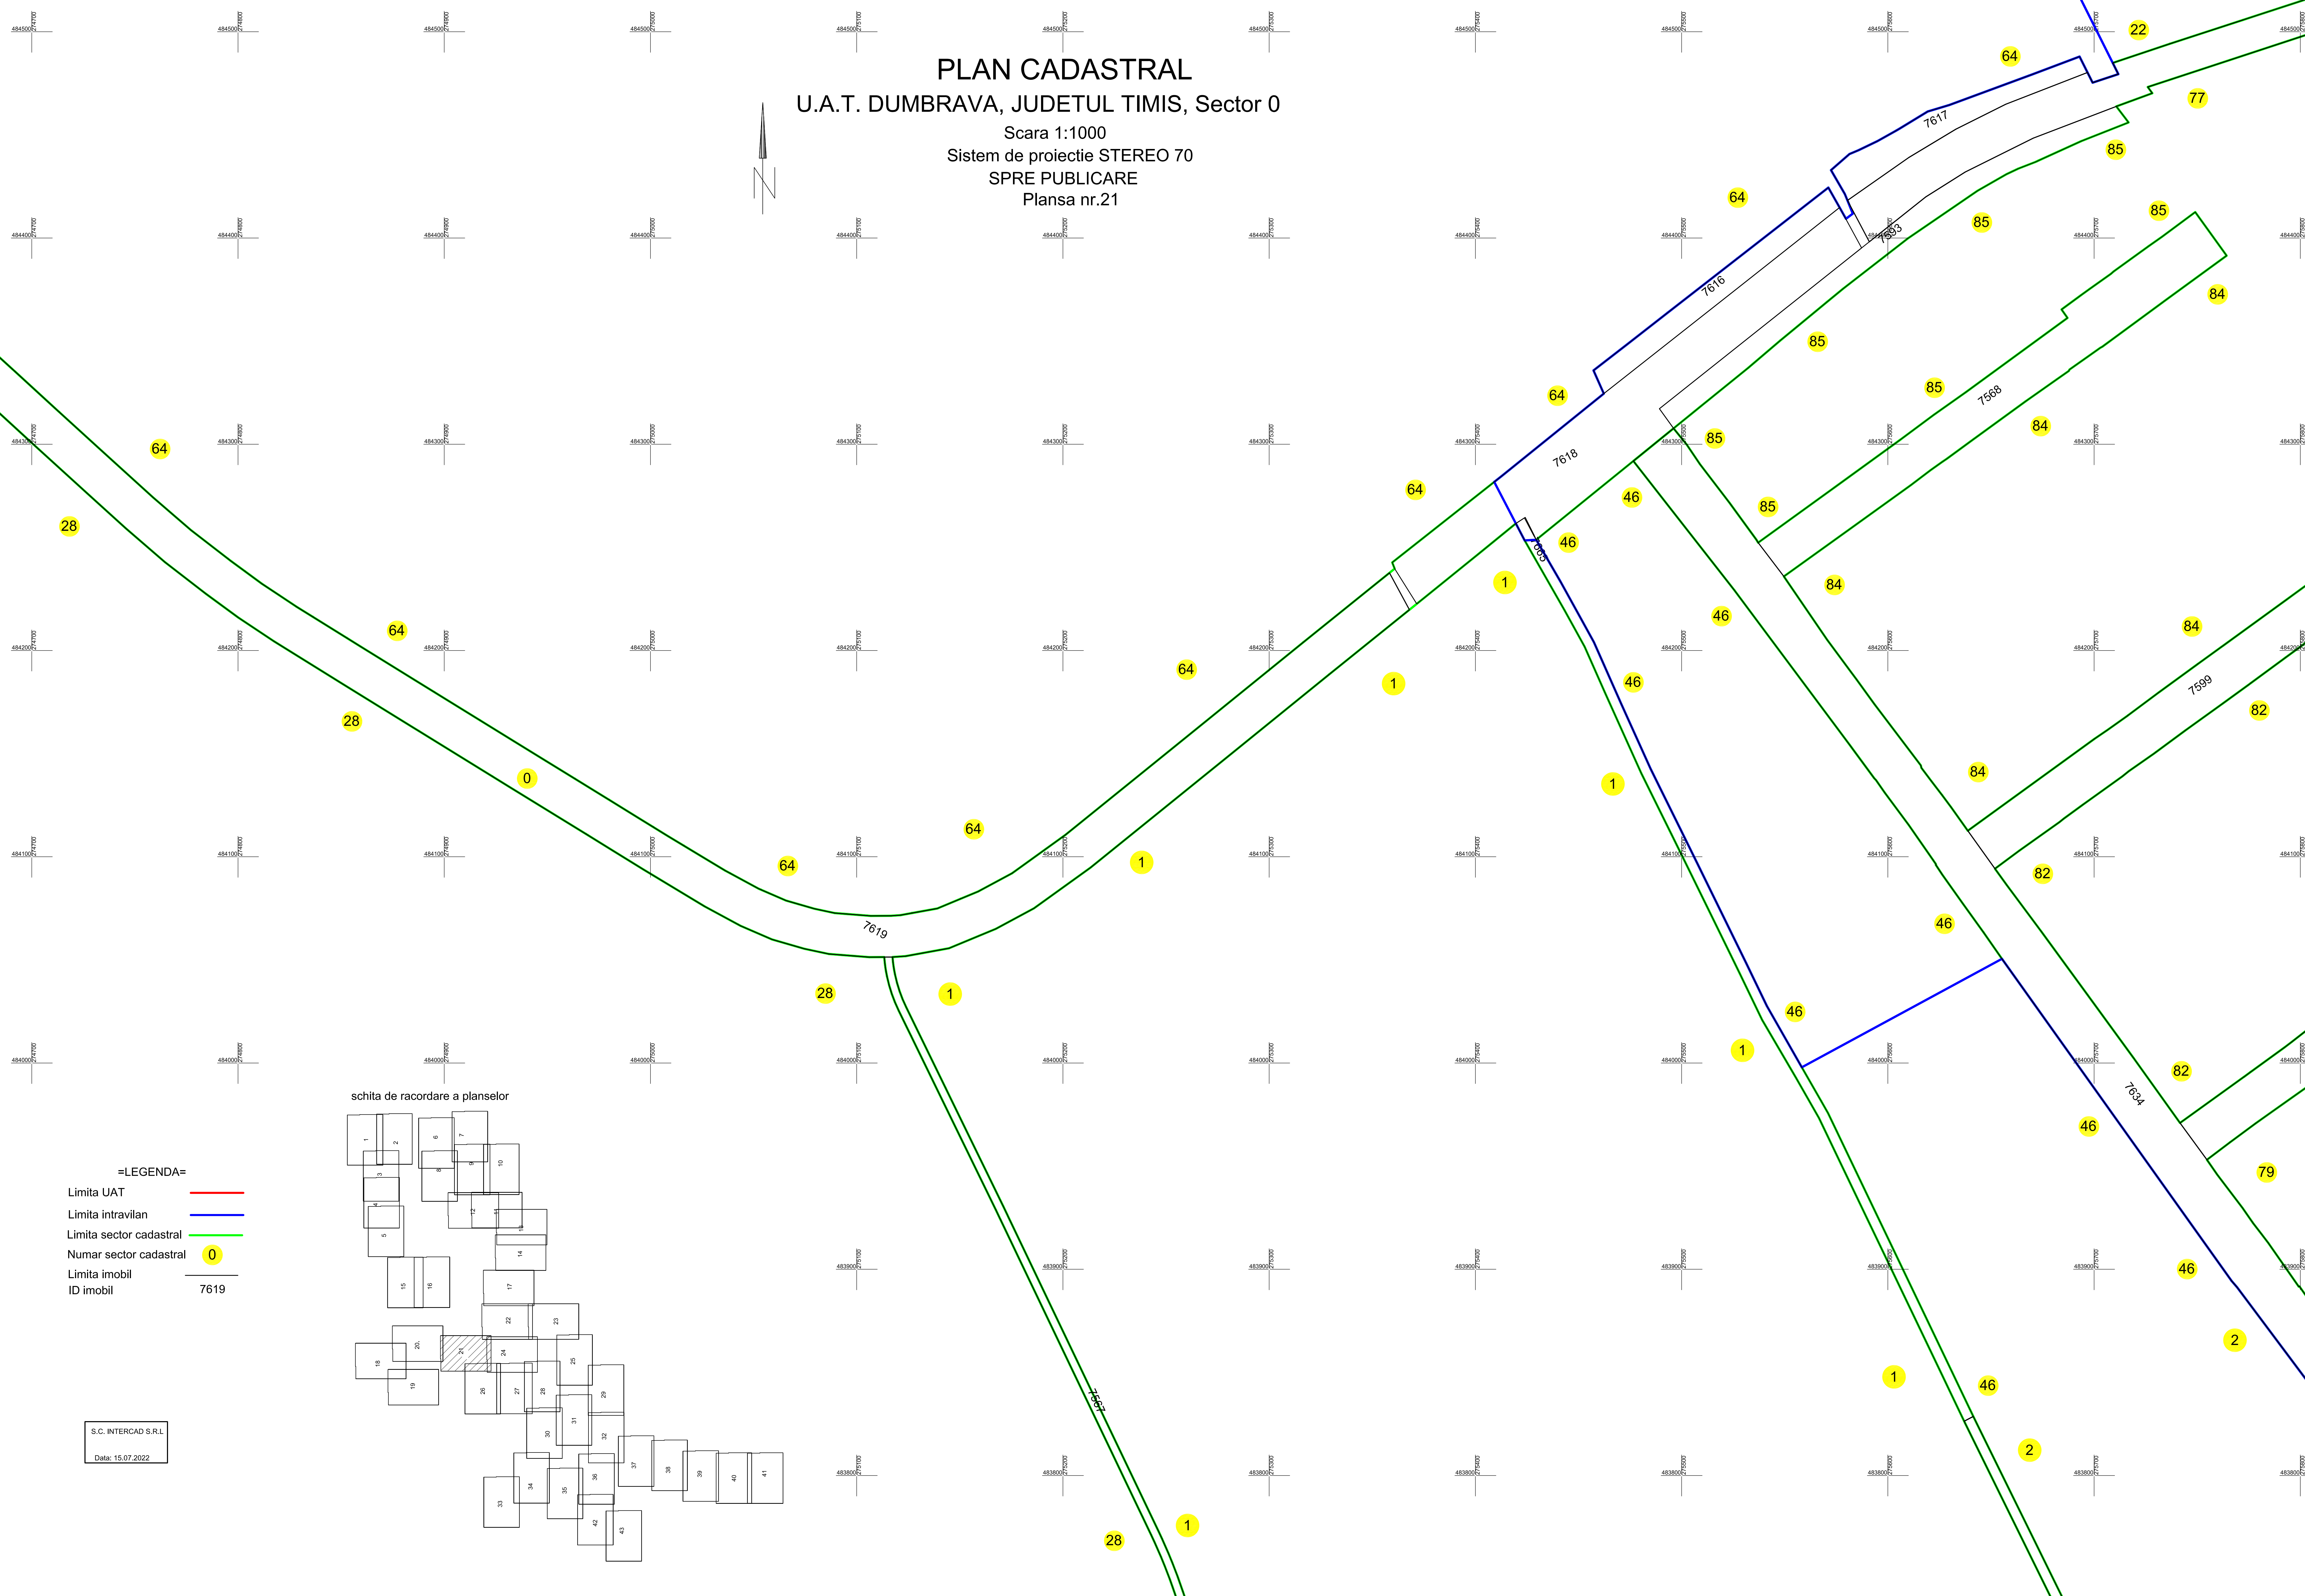

**PLAN CADASTRAL**  
 U.A.T. DUMBRAVA, JUDETUL TIMIS, Sector 0  
 Scara 1:1000  
 Sistem de proiectie STEREO 70  
 SPRE PUBLICARE  
 Plansa nr.21

schita de racordare a planselor

- =LEGENDA=
- Limita UAT —
  - Limita intravilan —
  - Limita sector cadastral —
  - Numar sector cadastral 0
  - Limita imobil
  - ID imobil 7619

S.C. INTERCAD S.R.L.  
 Data: 15.07.2022