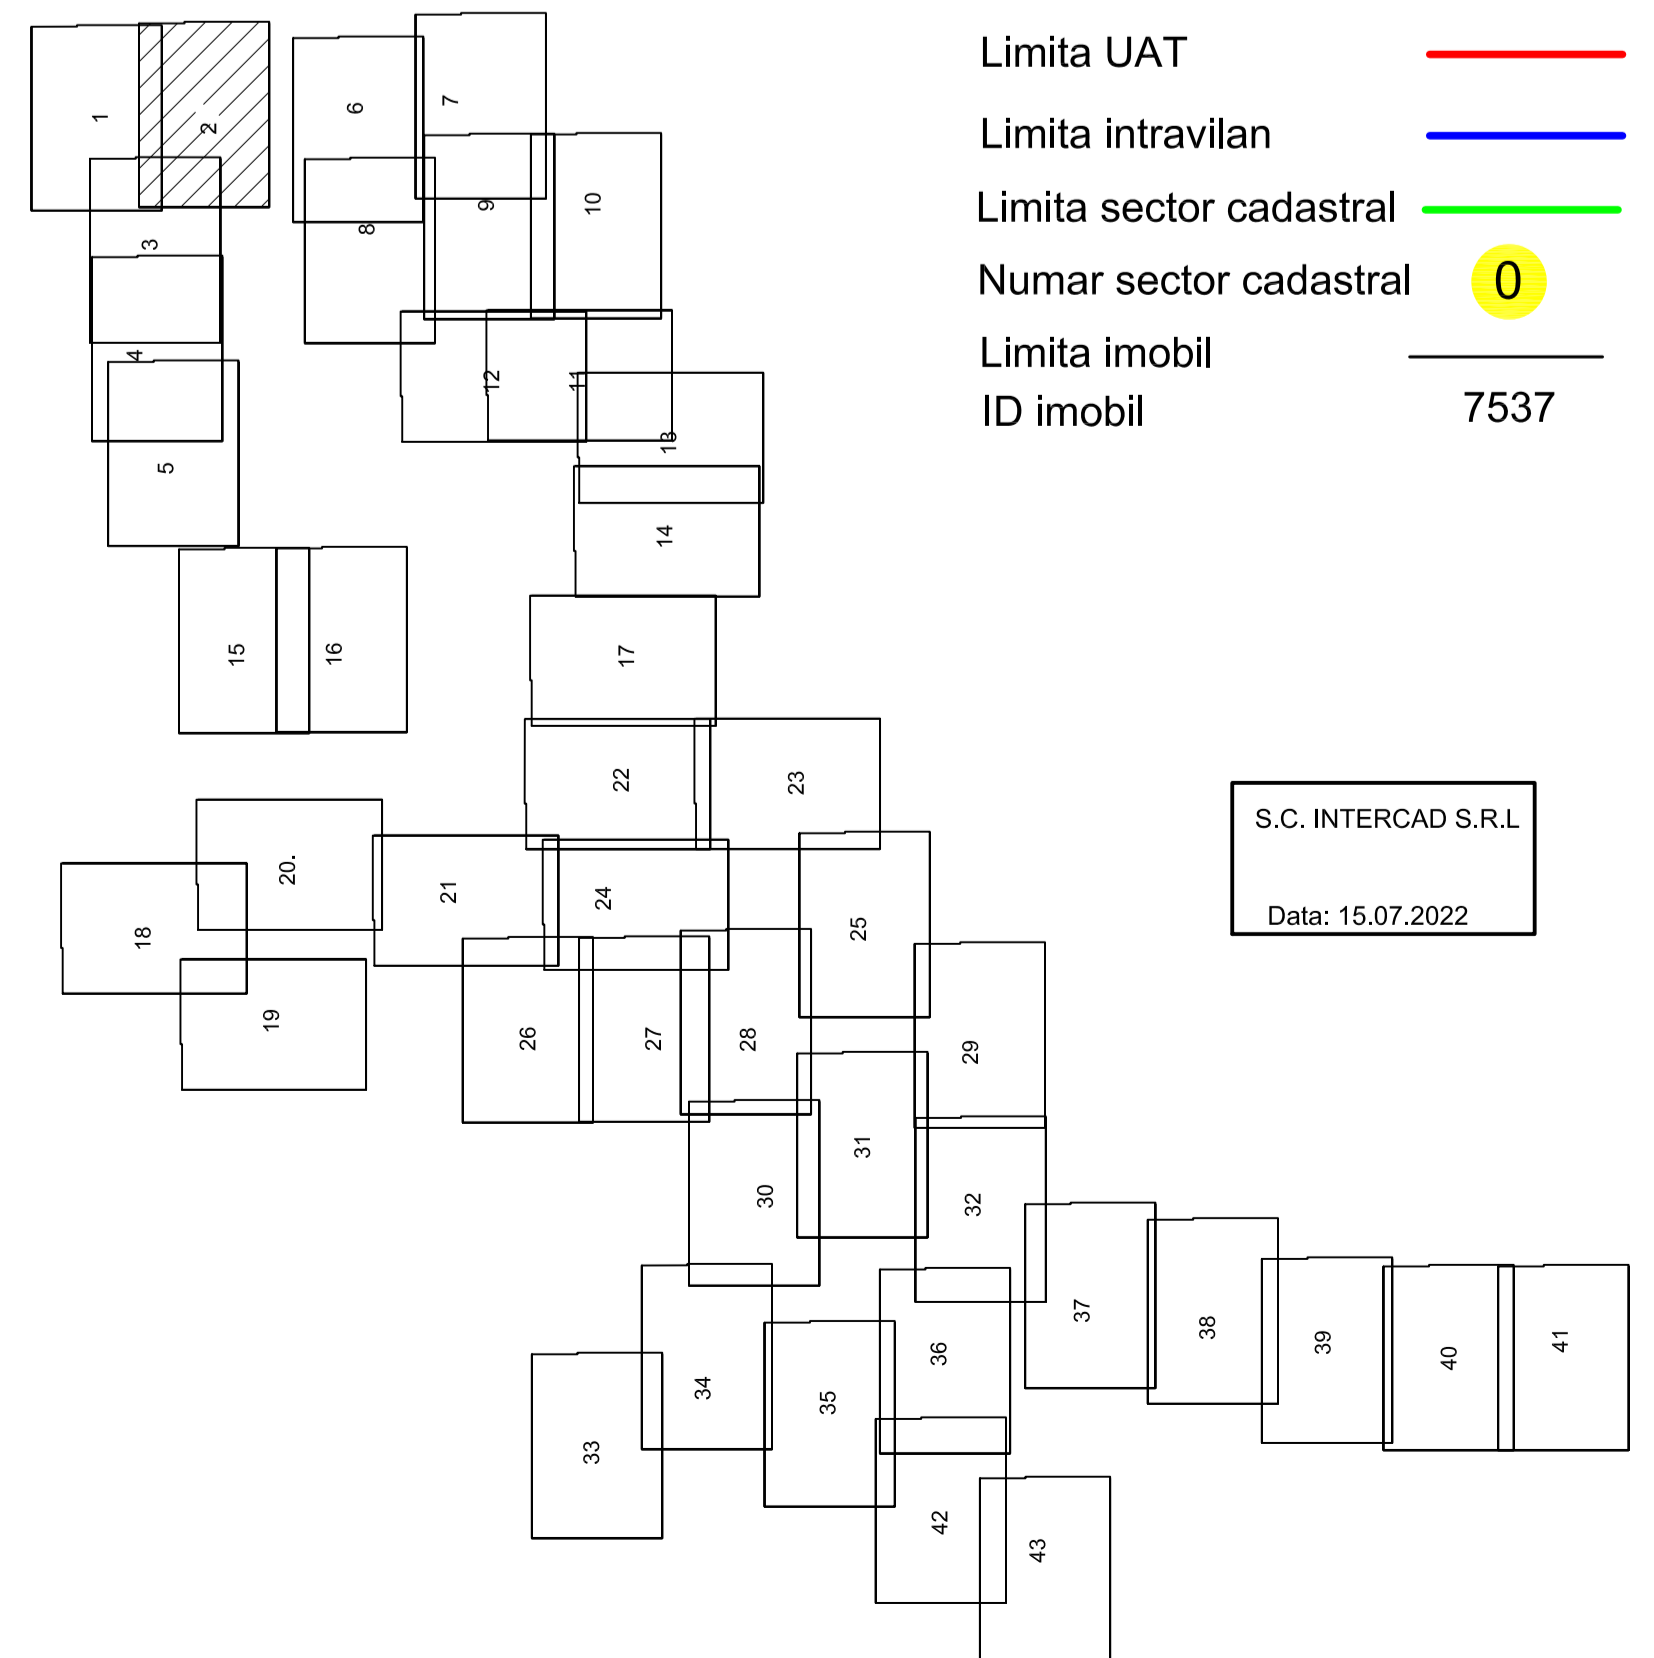

Schita cu dispunerea sectoarelor cadastrale

# PLAN CADASTRAL

U.A.T. DUMBRAVA, JUDETUL TIMIS, Sector 0

Scara 1:1000  
Sistem de proiectie STEREO 70  
SPRE PUBLICARE  
Plansa nr.2

UAT FAGET

UAT MANASTIUR

schita de racordare a planselor

=LEGENDA=

- Limita UAT —
- Limita intravilan —
- Limita sector cadastral —
- Numar sector cadastral 0
- Limita imobil
- ID imobil 7537