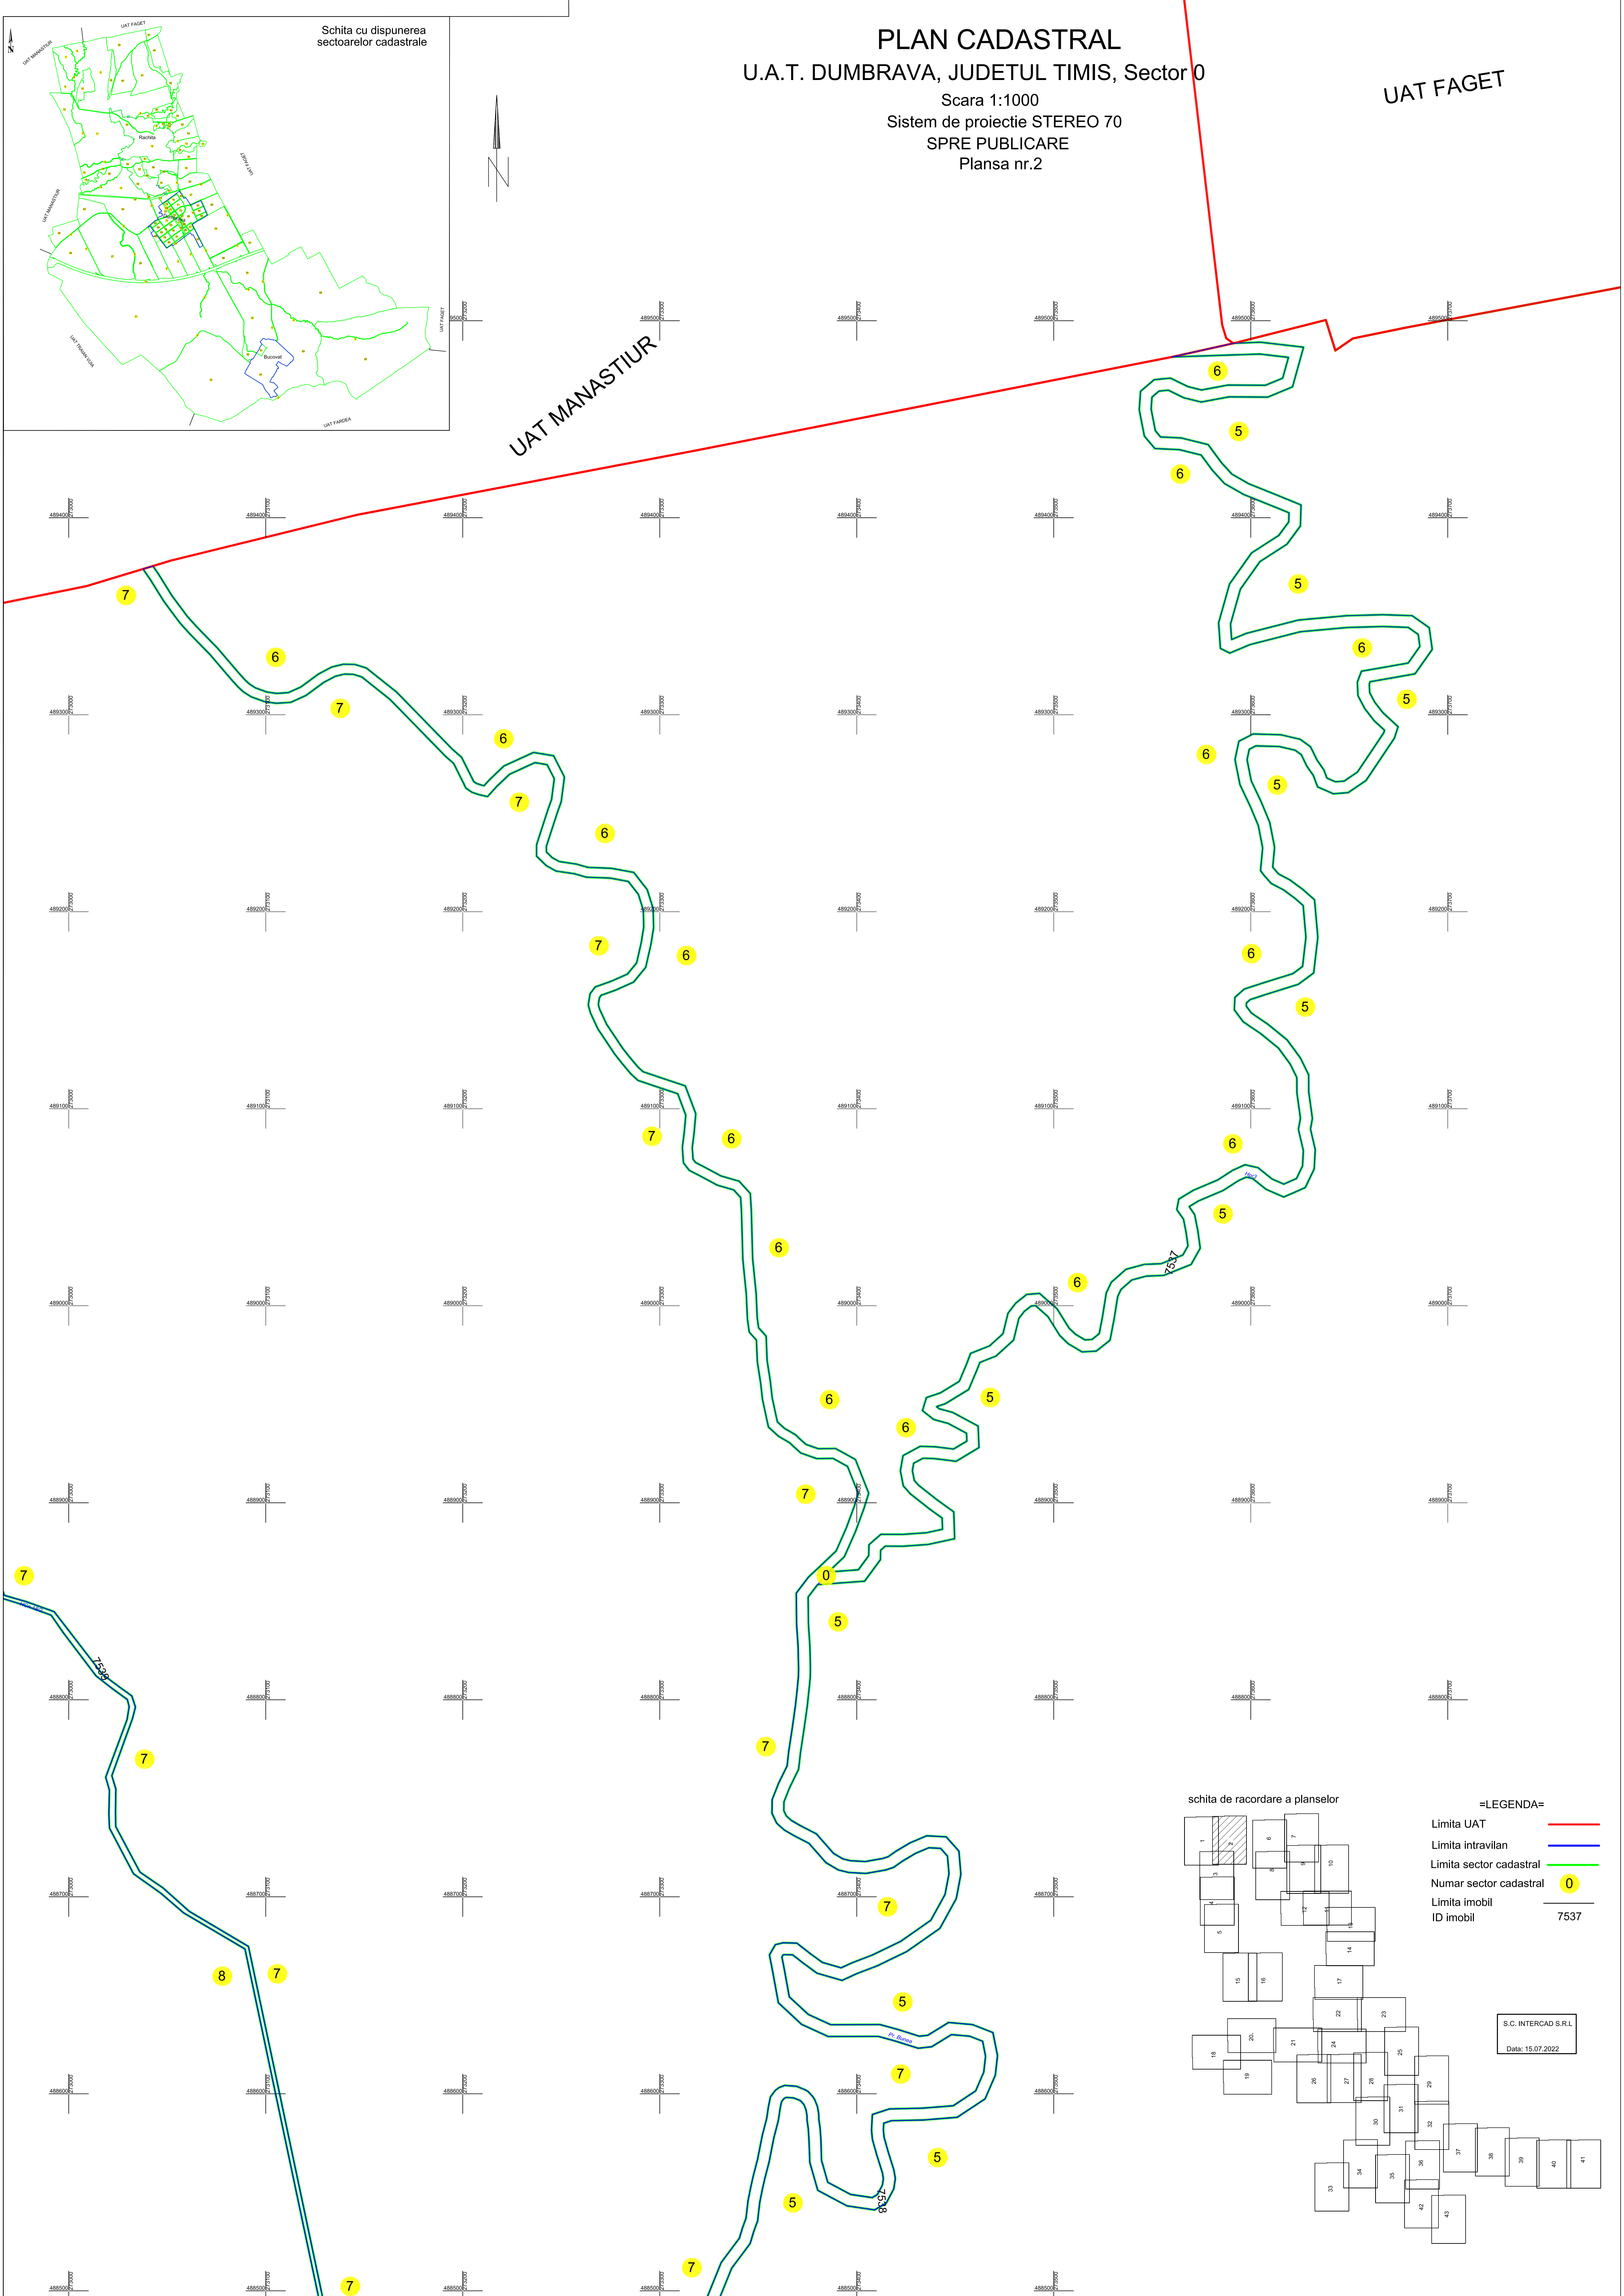

Schita cu dispunerea sectoarelor cadastrale

# PLAN CADASTRAL

U.A.T. DUMBRAVA, JUDETUL TIMIS, Sector 0

Scara 1:1000  
Sistem de proiectie STEREO 70  
SPRE PUBLICARE  
Plansa nr.2

UAT FAGET

UAT MANASTIUR

schita de racordare a planselor

=LEGENDA=

- Limita UAT —
- Limita intravilan —
- Limita sector cadastral —
- Numar sector cadastral 0
- Limita imobil
- ID imobil 7537