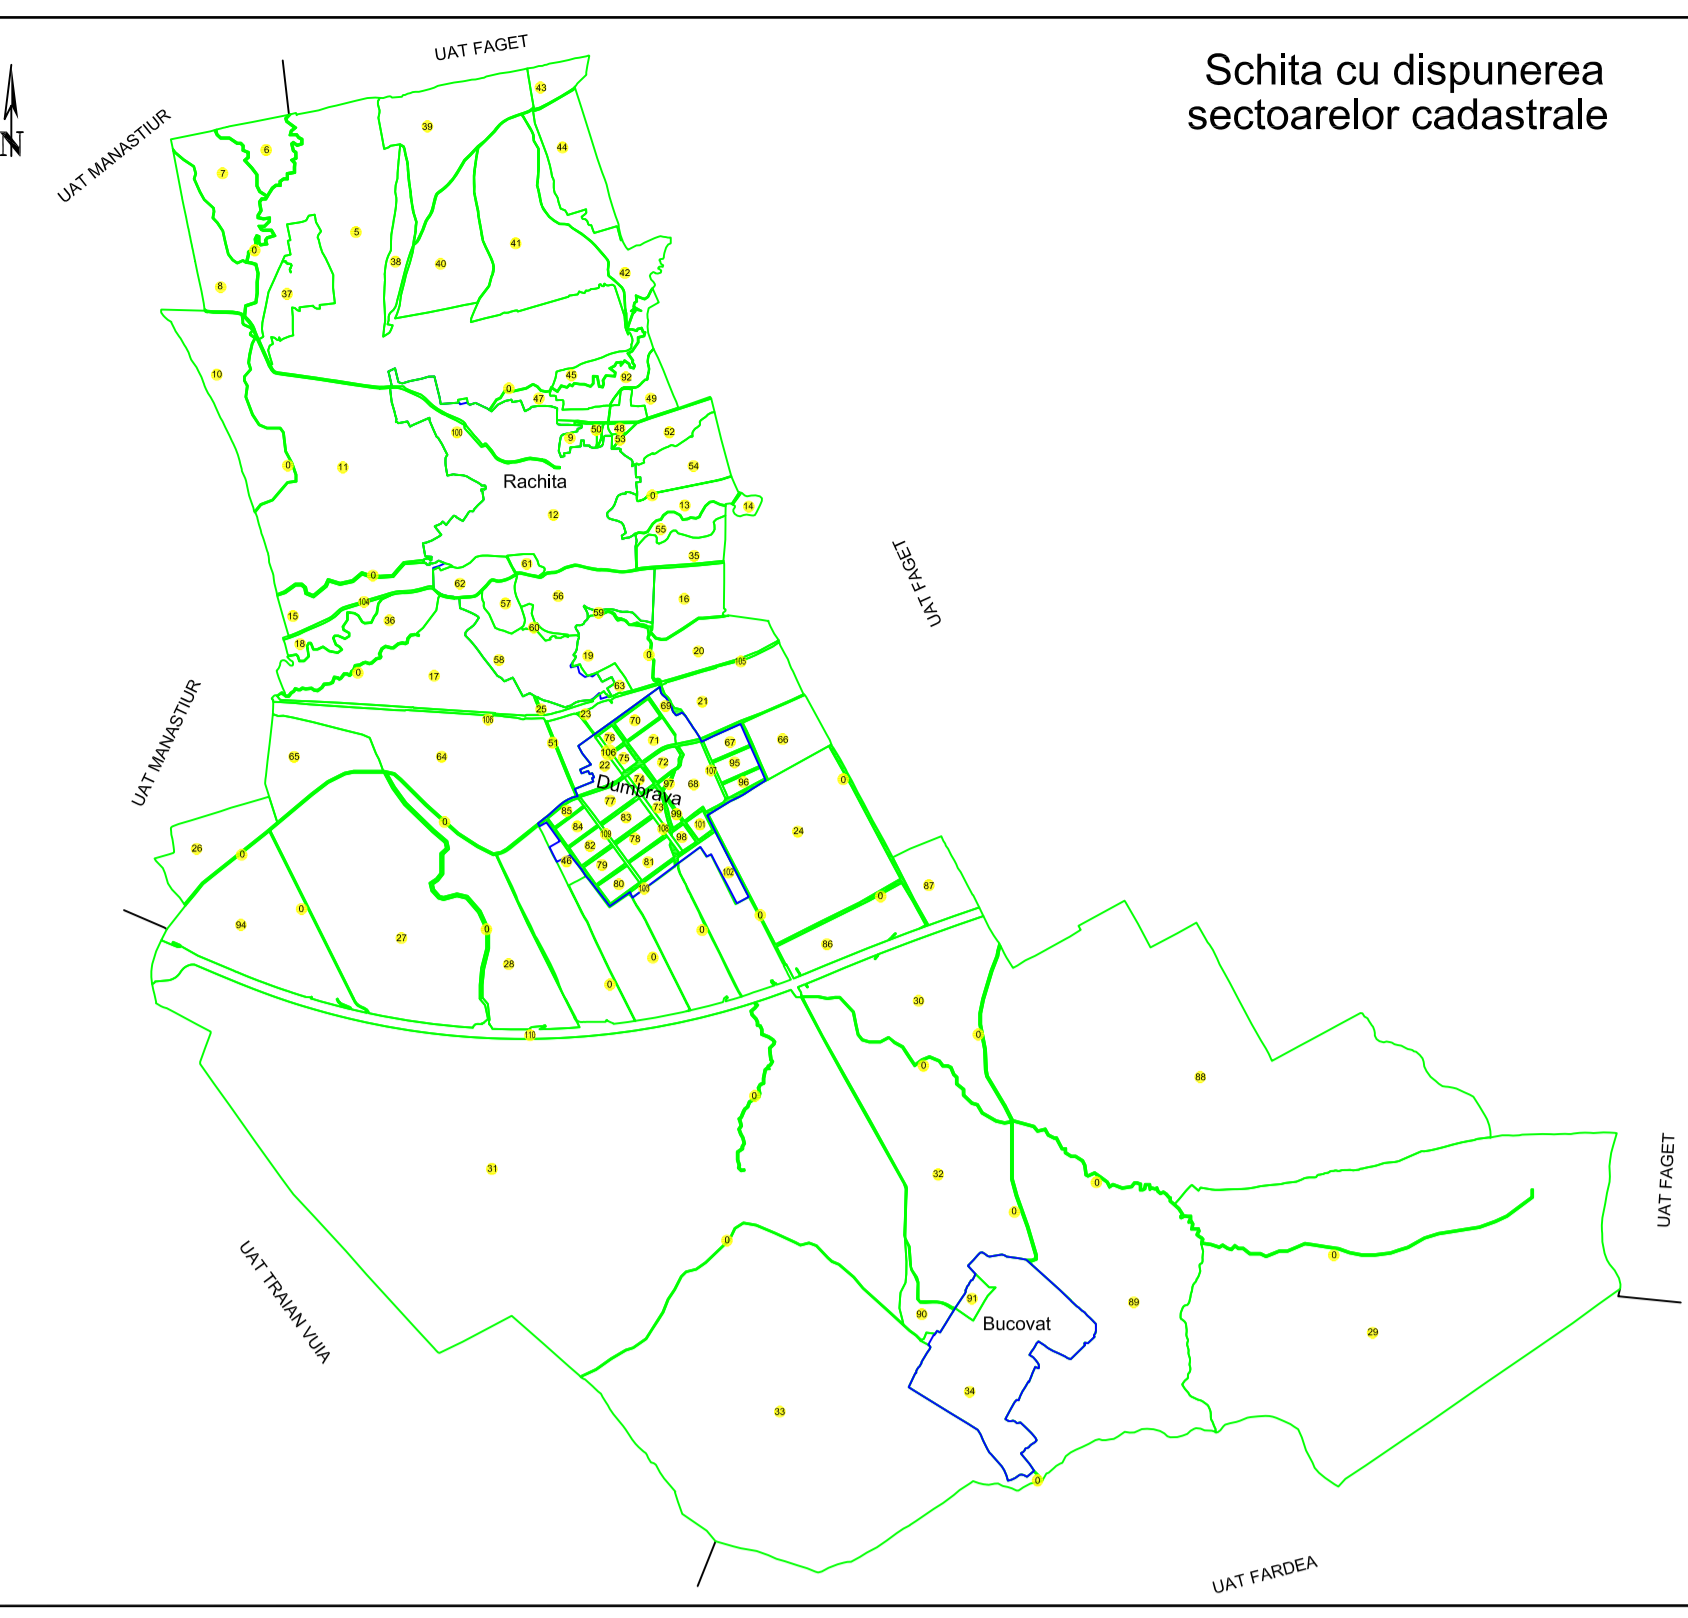

Schita cu dispunerea sectoarelor cadastrale

# PLAN CADASTRAL

U.A.T. DUMBRAVA, JUDETUL TIMIS, Sector 0

Scara 1:1000  
Sistem de proiectie STEREO 70  
SPRE PUBLICARE  
Plansa nr.2

UAT FAGET

UAT MANASTIUR

schita de racordare a planselor

=LEGENDA=

- Limita UAT —
- Limita intravilan —
- Limita sector cadastral —
- Numar sector cadastral 0
- Limita imobil
- ID imobil 7537