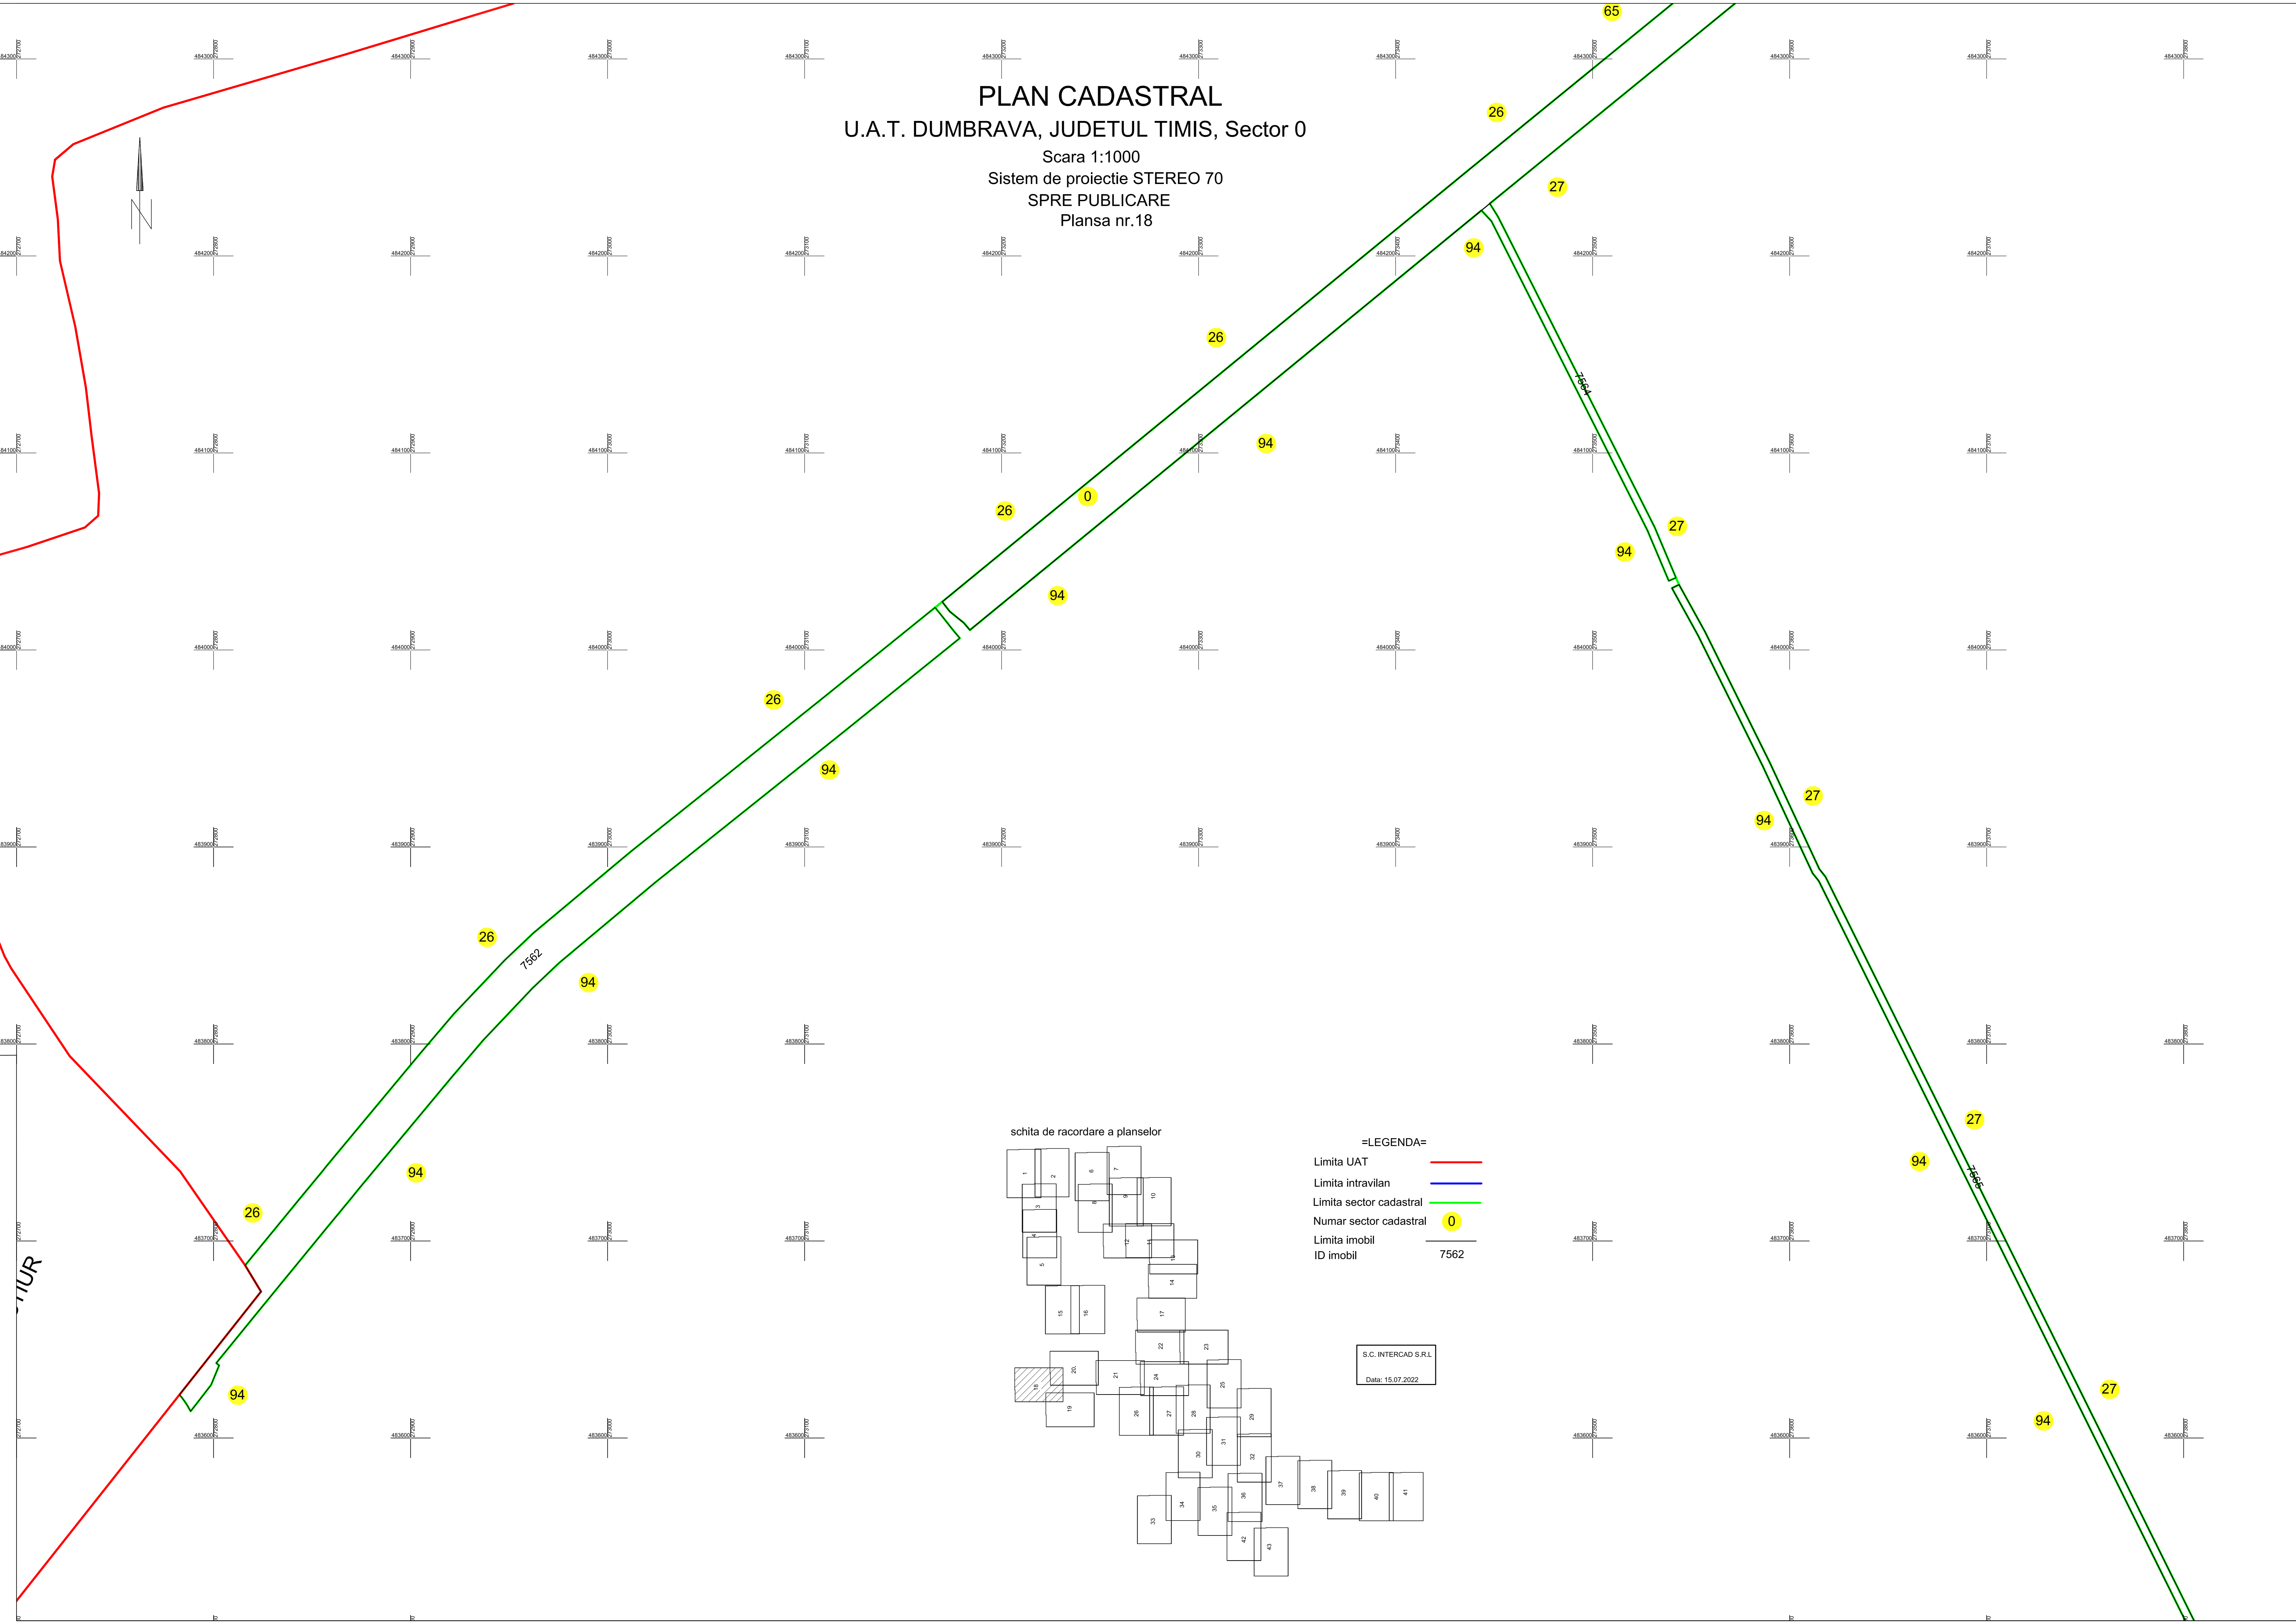

**PLAN CADASTRAL**  
 U.A.T. DUMBRAVA, JUDETUL TIMIS, Sector 0  
 Scara 1:1000  
 Sistem de proiectie STEREO 70  
 SPRE PUBLICARE  
 Plansa nr.18

schita de racordare a planselor

=LEGENDA=

- Limita UAT —
- Limita intravilan —
- Limita sector cadastral —
- Numar sector cadastral 0
- Limita imobil
- ID imobil 7562

S.C. INTERCAD S.R.L.  
 Data: 15.07.2022

TIUR