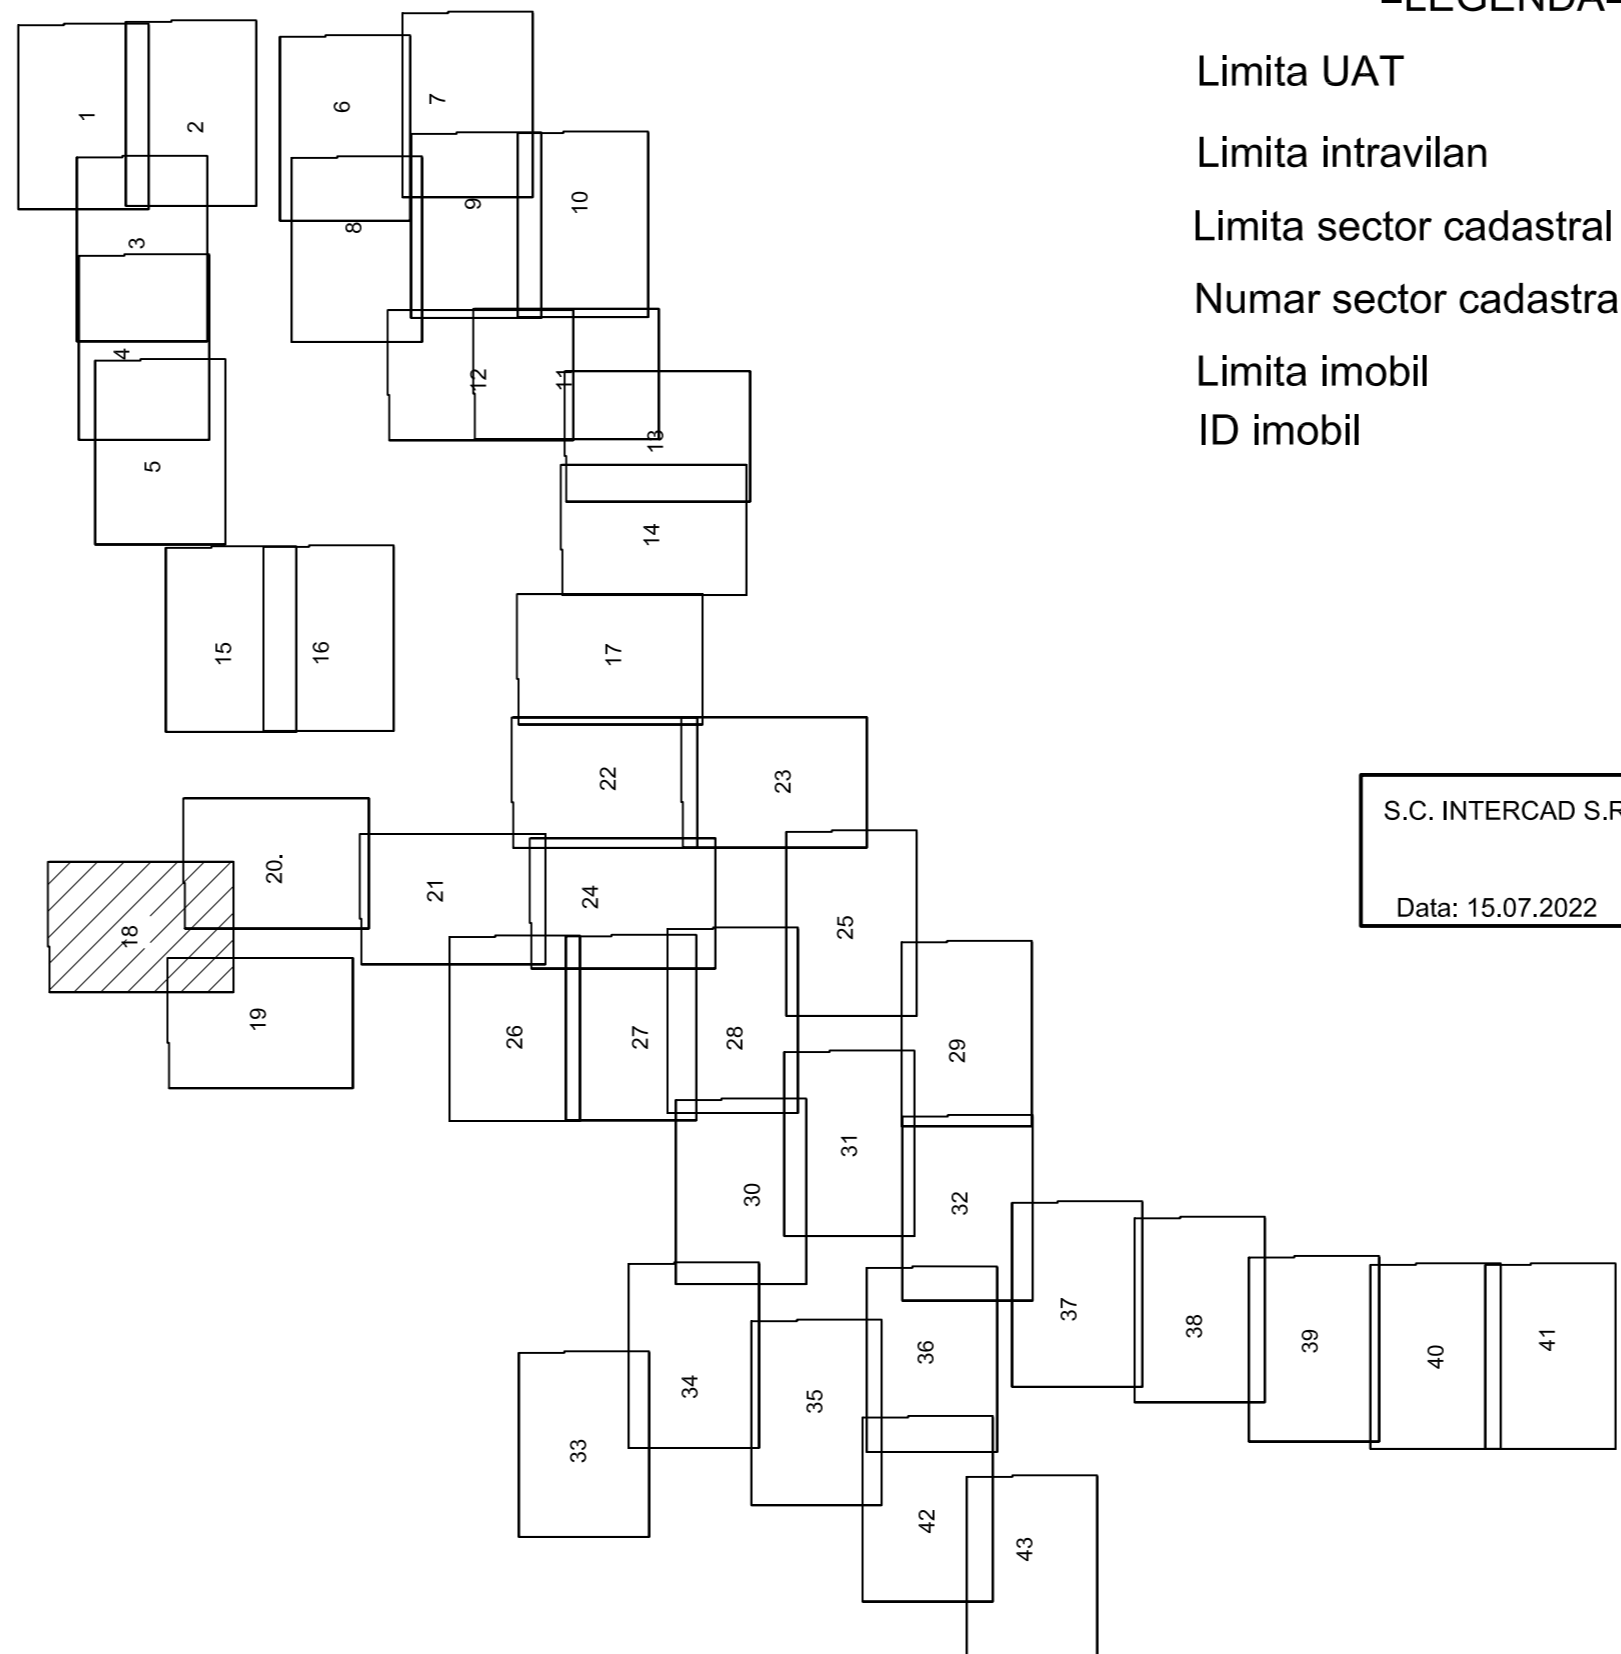

**PLAN CADASTRAL**  
 U.A.T. DUMBRAVA, JUDETUL TIMIS, Sector 0  
 Scara 1:1000  
 Sistem de proiectie STEREO 70  
 SPRE PUBLICARE  
 Plansa nr.18

schita de racordare a planselor

=LEGENDA=

- Limita UAT —
- Limita intravilan —
- Limita sector cadastral —
- Numar sector cadastral 0
- Limita imobil
- ID imobil 7562