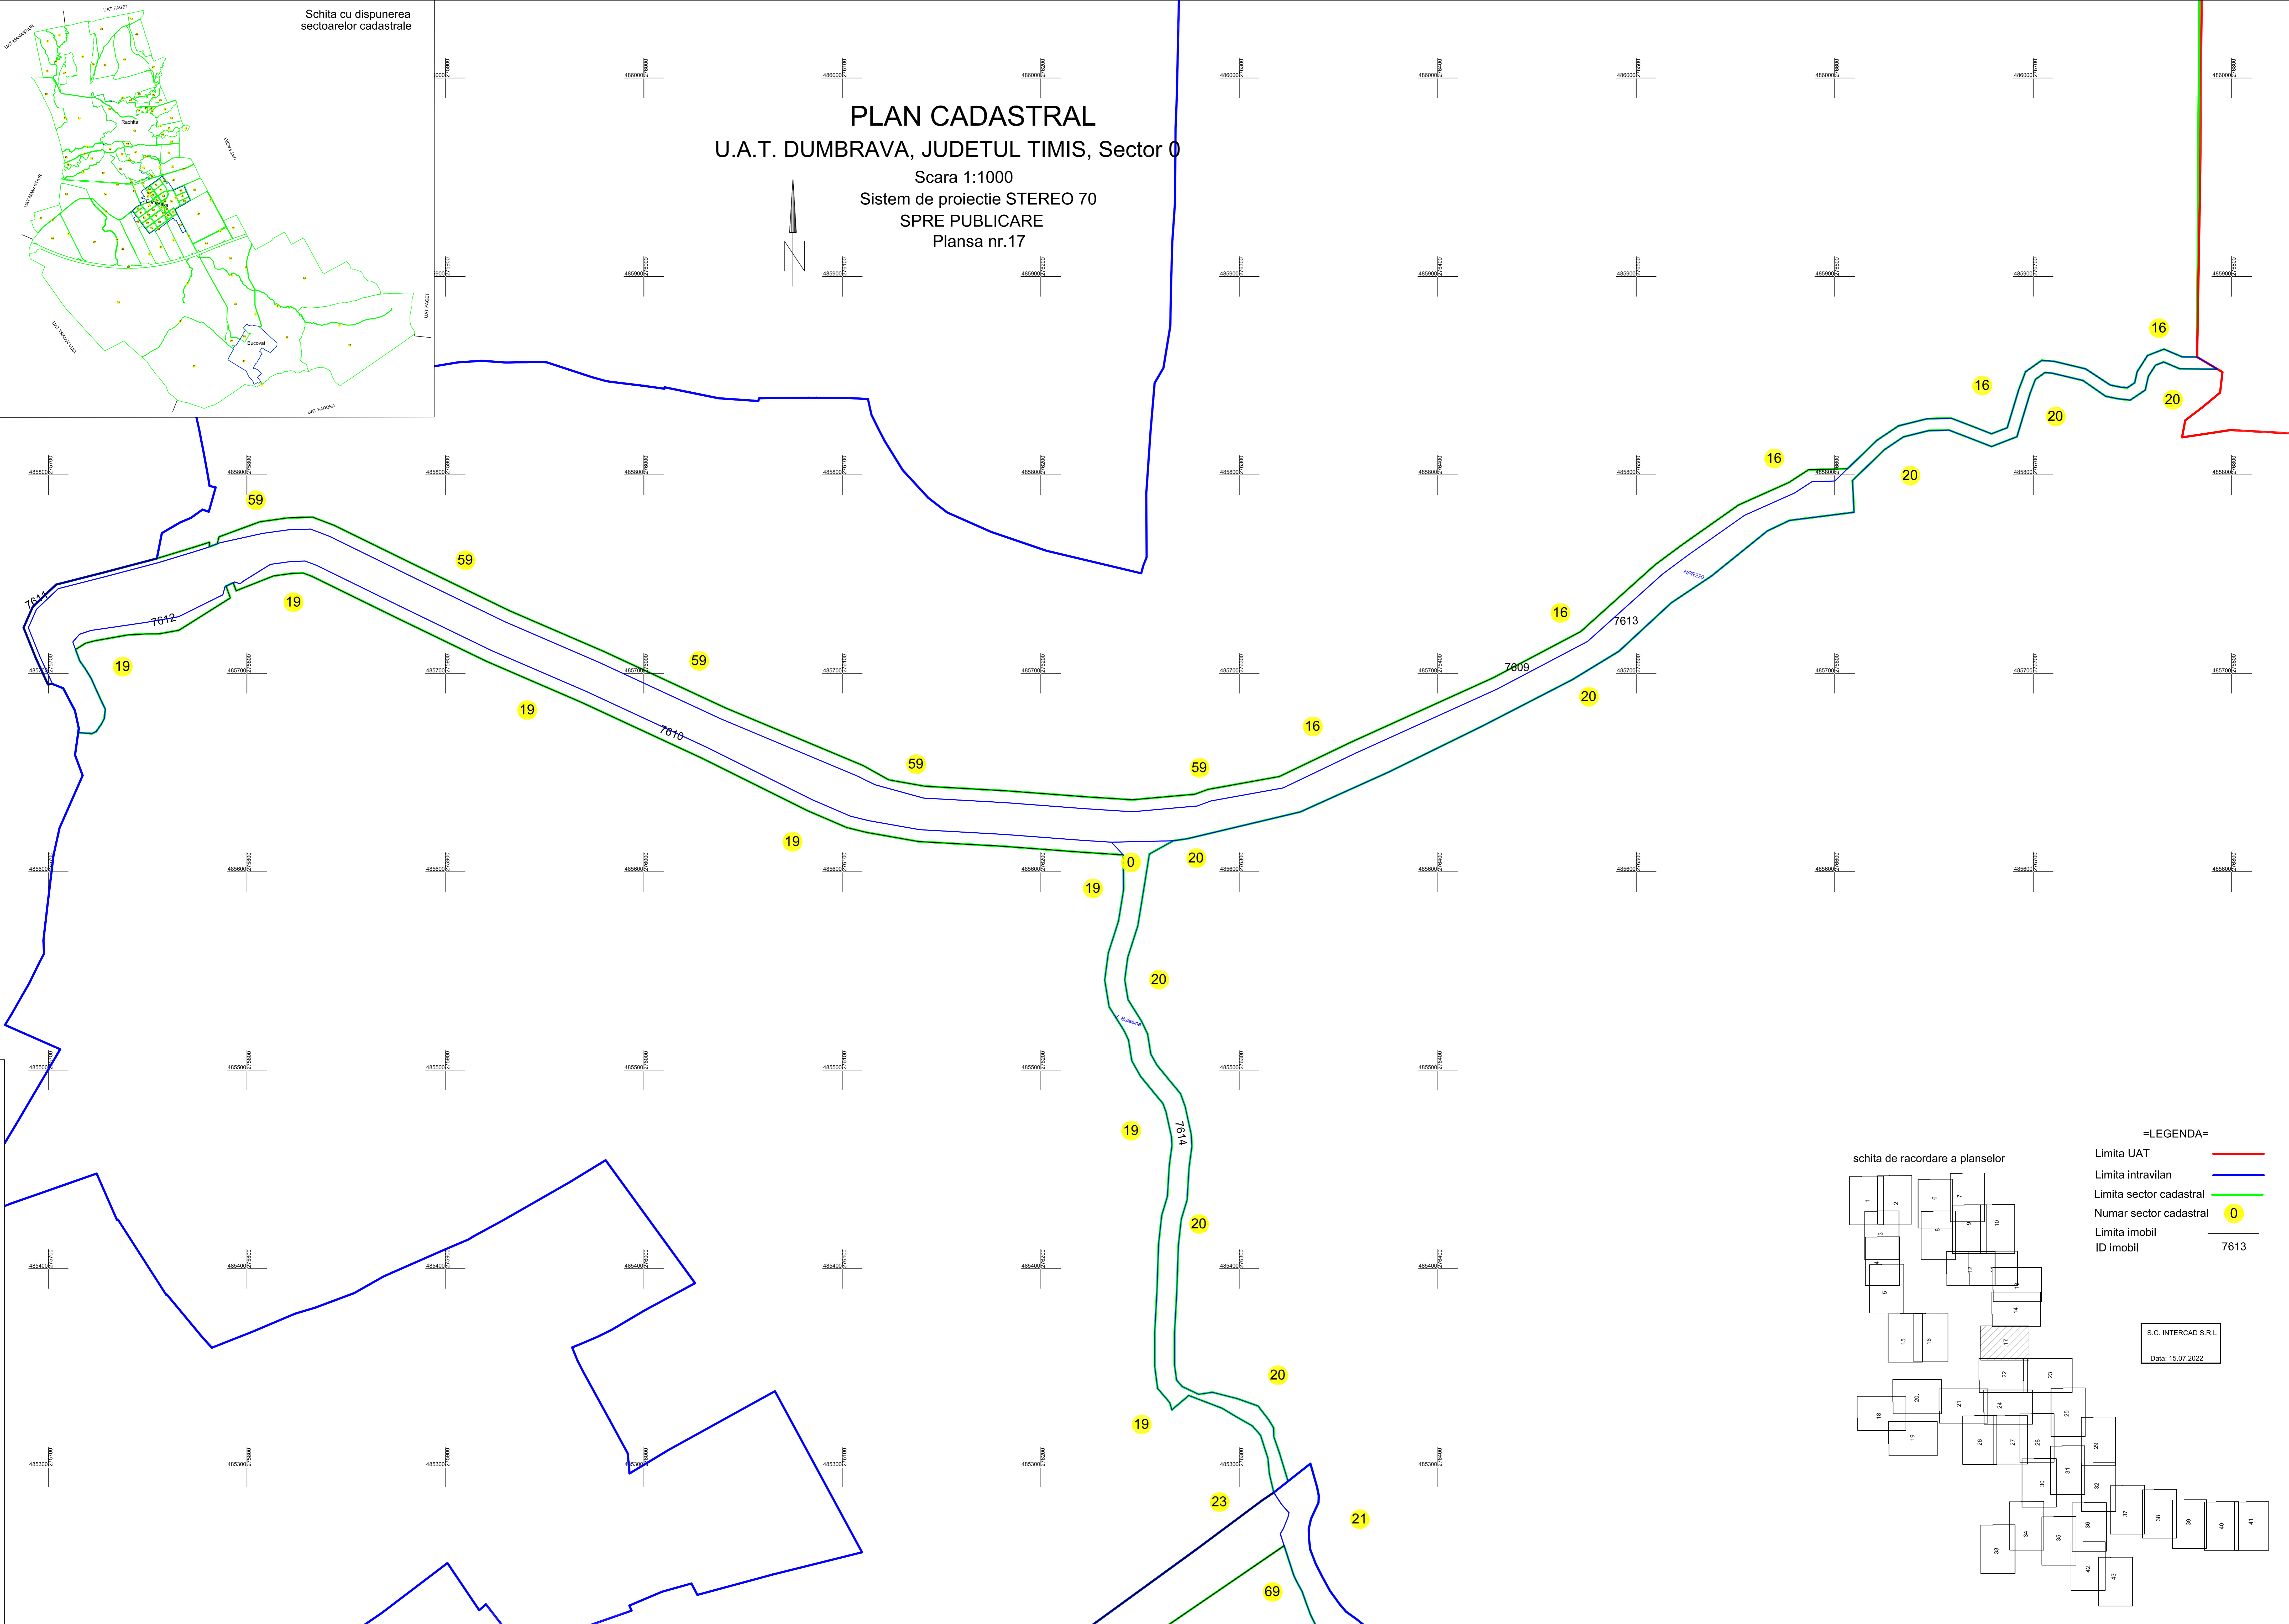

Schita cu dispunerea sectoarelor cadastrale

PLAN CADASTRAL

U.A.T. DUMBRAVA, JUDEȚUL TIMIS, Sector 0

Scara 1:1000
Sistem de proiectie STEREO 70
SPRE PUBLICARE
Plansa nr.17

=LEGENDA=

- Limita UAT —
- Limita intravilan —
- Limita sector cadastral —
- Numar sector cadastral 0
- Limita imobil
- ID imobil 7613

schita de racordare a planselor

S.C. INTERCAD S.R.L.
Data: 15.07.2022