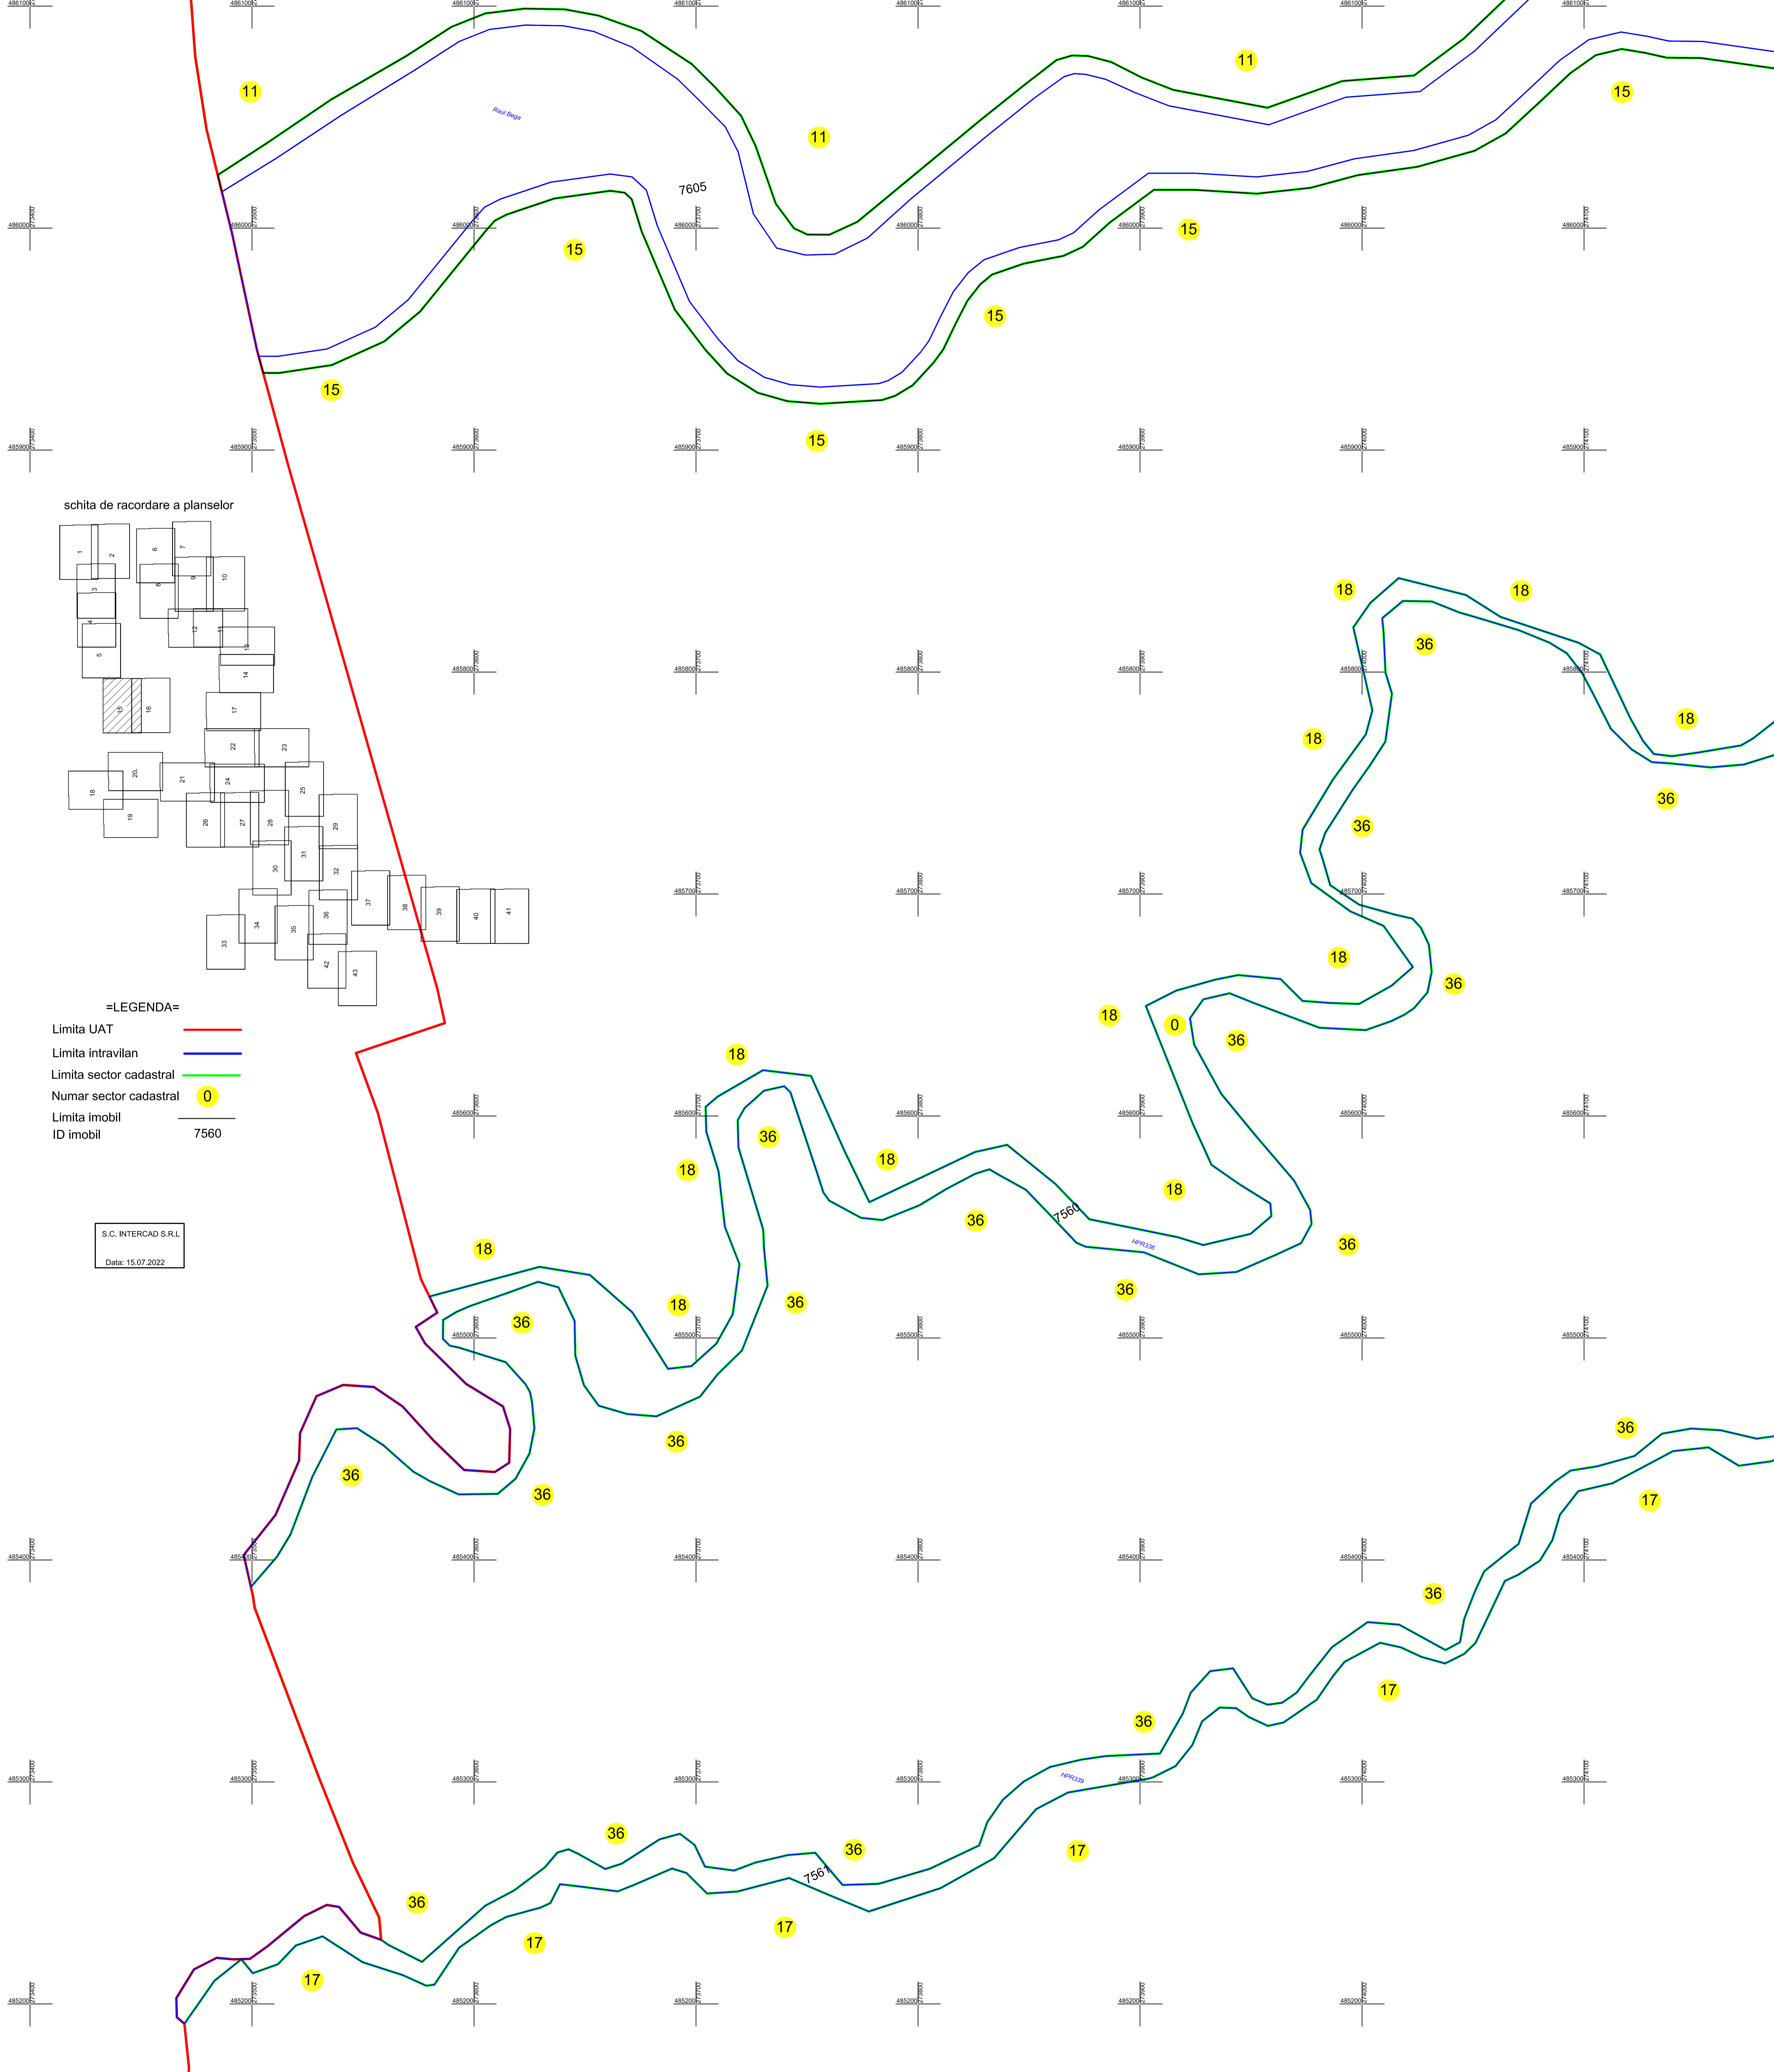

Schita cu dispunerea sectoarelor cadastrale

# PLAN CADASTRAL

## U.A.T. DUMBRAVA, JUDETUL TIMIS, Sector 0

Scara 1:1000  
Sistem de proiectie STEREO 70  
SPRE PUBLICARE  
Plansa nr.15

schita de racordare a planselor

=LEGENDA=

- Limita UAT
- Limita intravilan
- Limita sector cadastral
- Numar sector cadastral 0
- Limita imobil
- ID imobil 7560