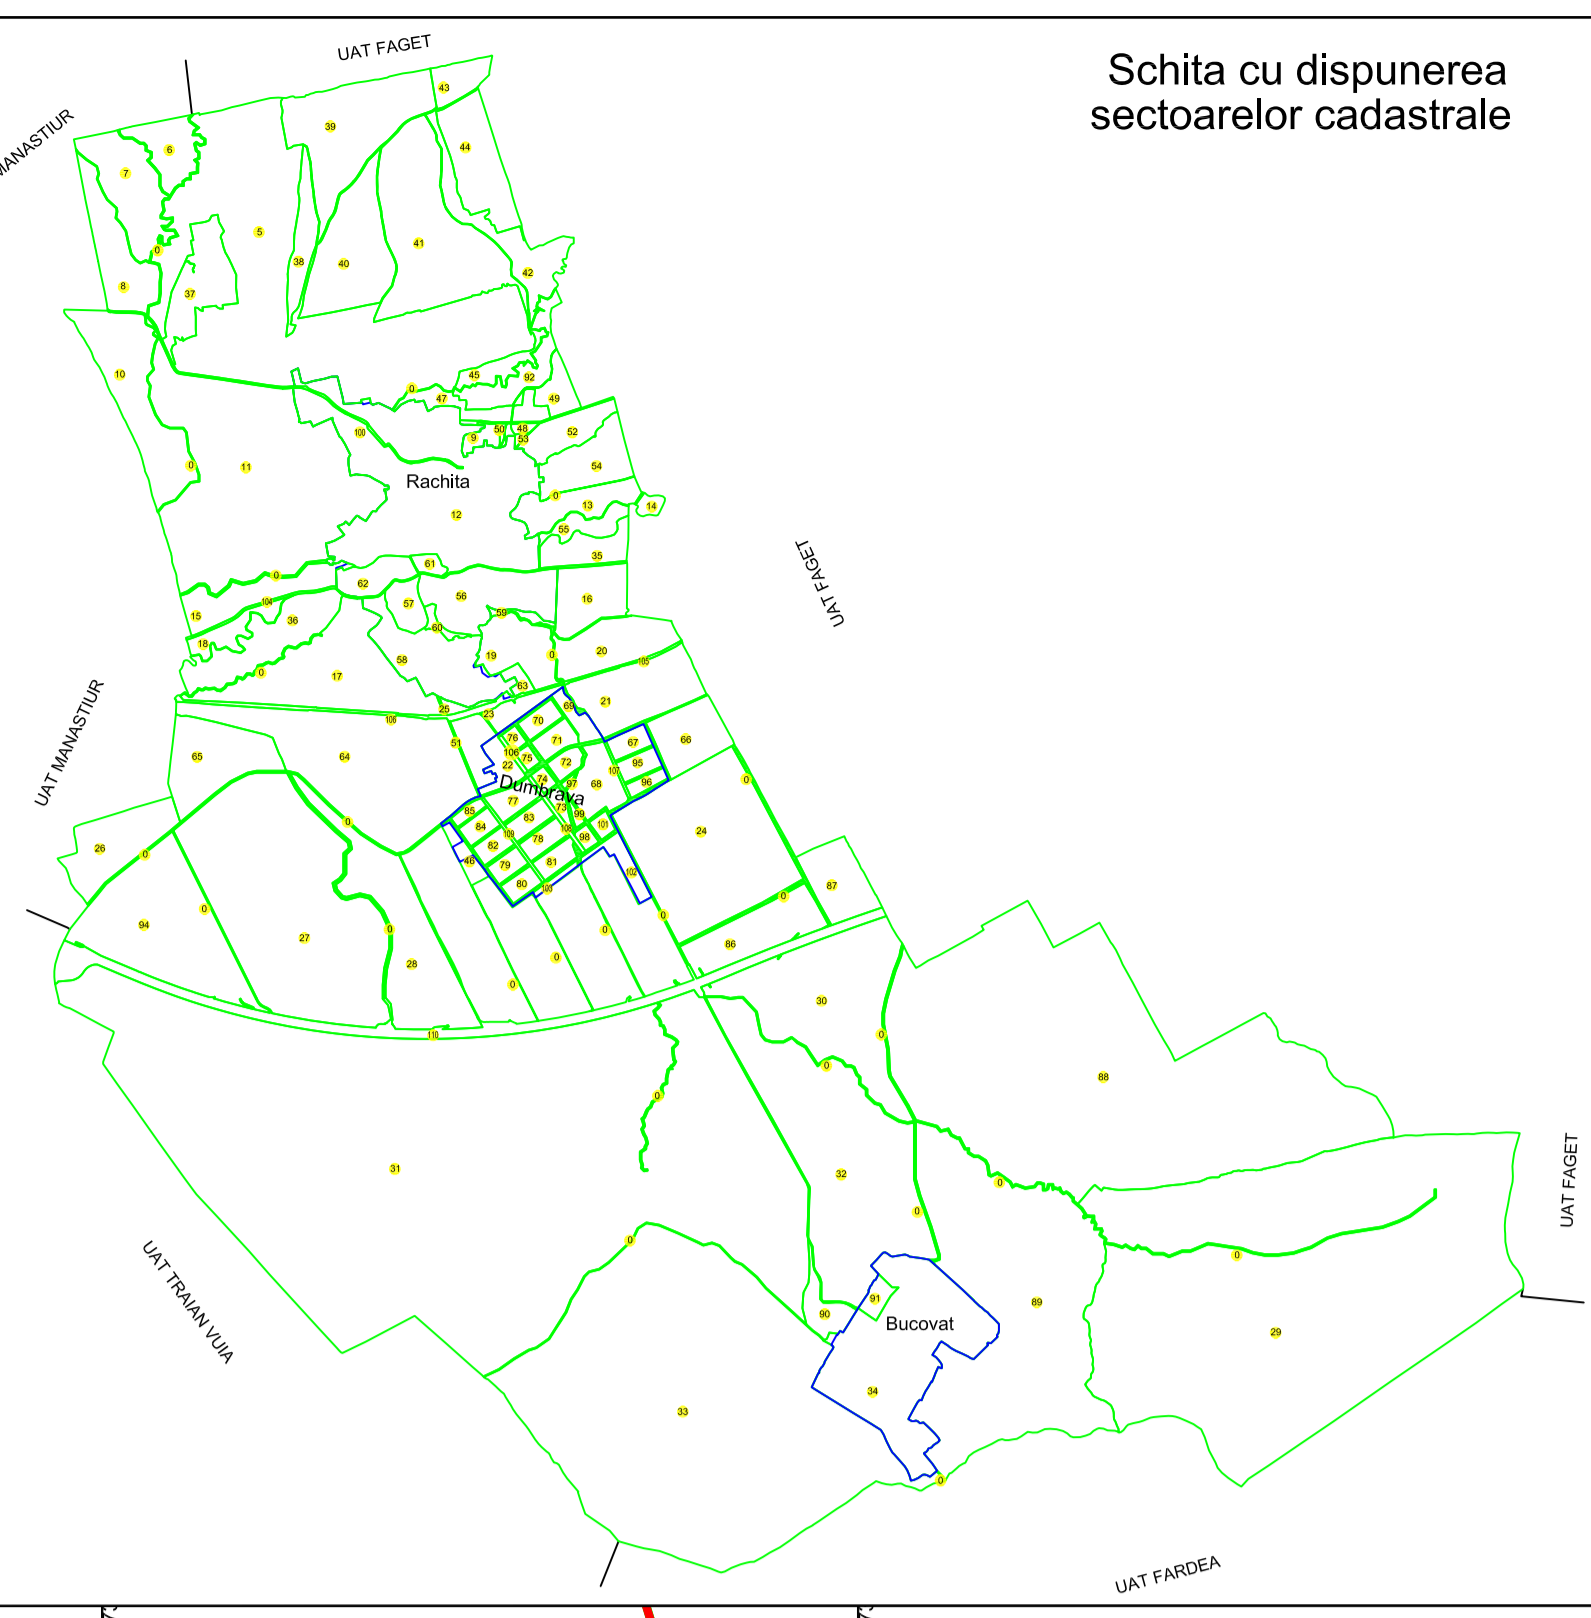

Schita cu dispunerea sectoarelor cadastrale

# PLAN CADASTRAL

## U.A.T. DUMBRAVA, JUDETUL TIMIS, Sector 0

Scara 1:1000  
Sistem de proiectie STEREO 70  
SPRE PUBLICARE  
Plansa nr.15

schita de racordare a planselor

=LEGENDA=

- Limita UAT
- Limita intravilan
- Limita sector cadastral
- Numar sector cadastral 0
- Limita imobil
- ID imobil 7560