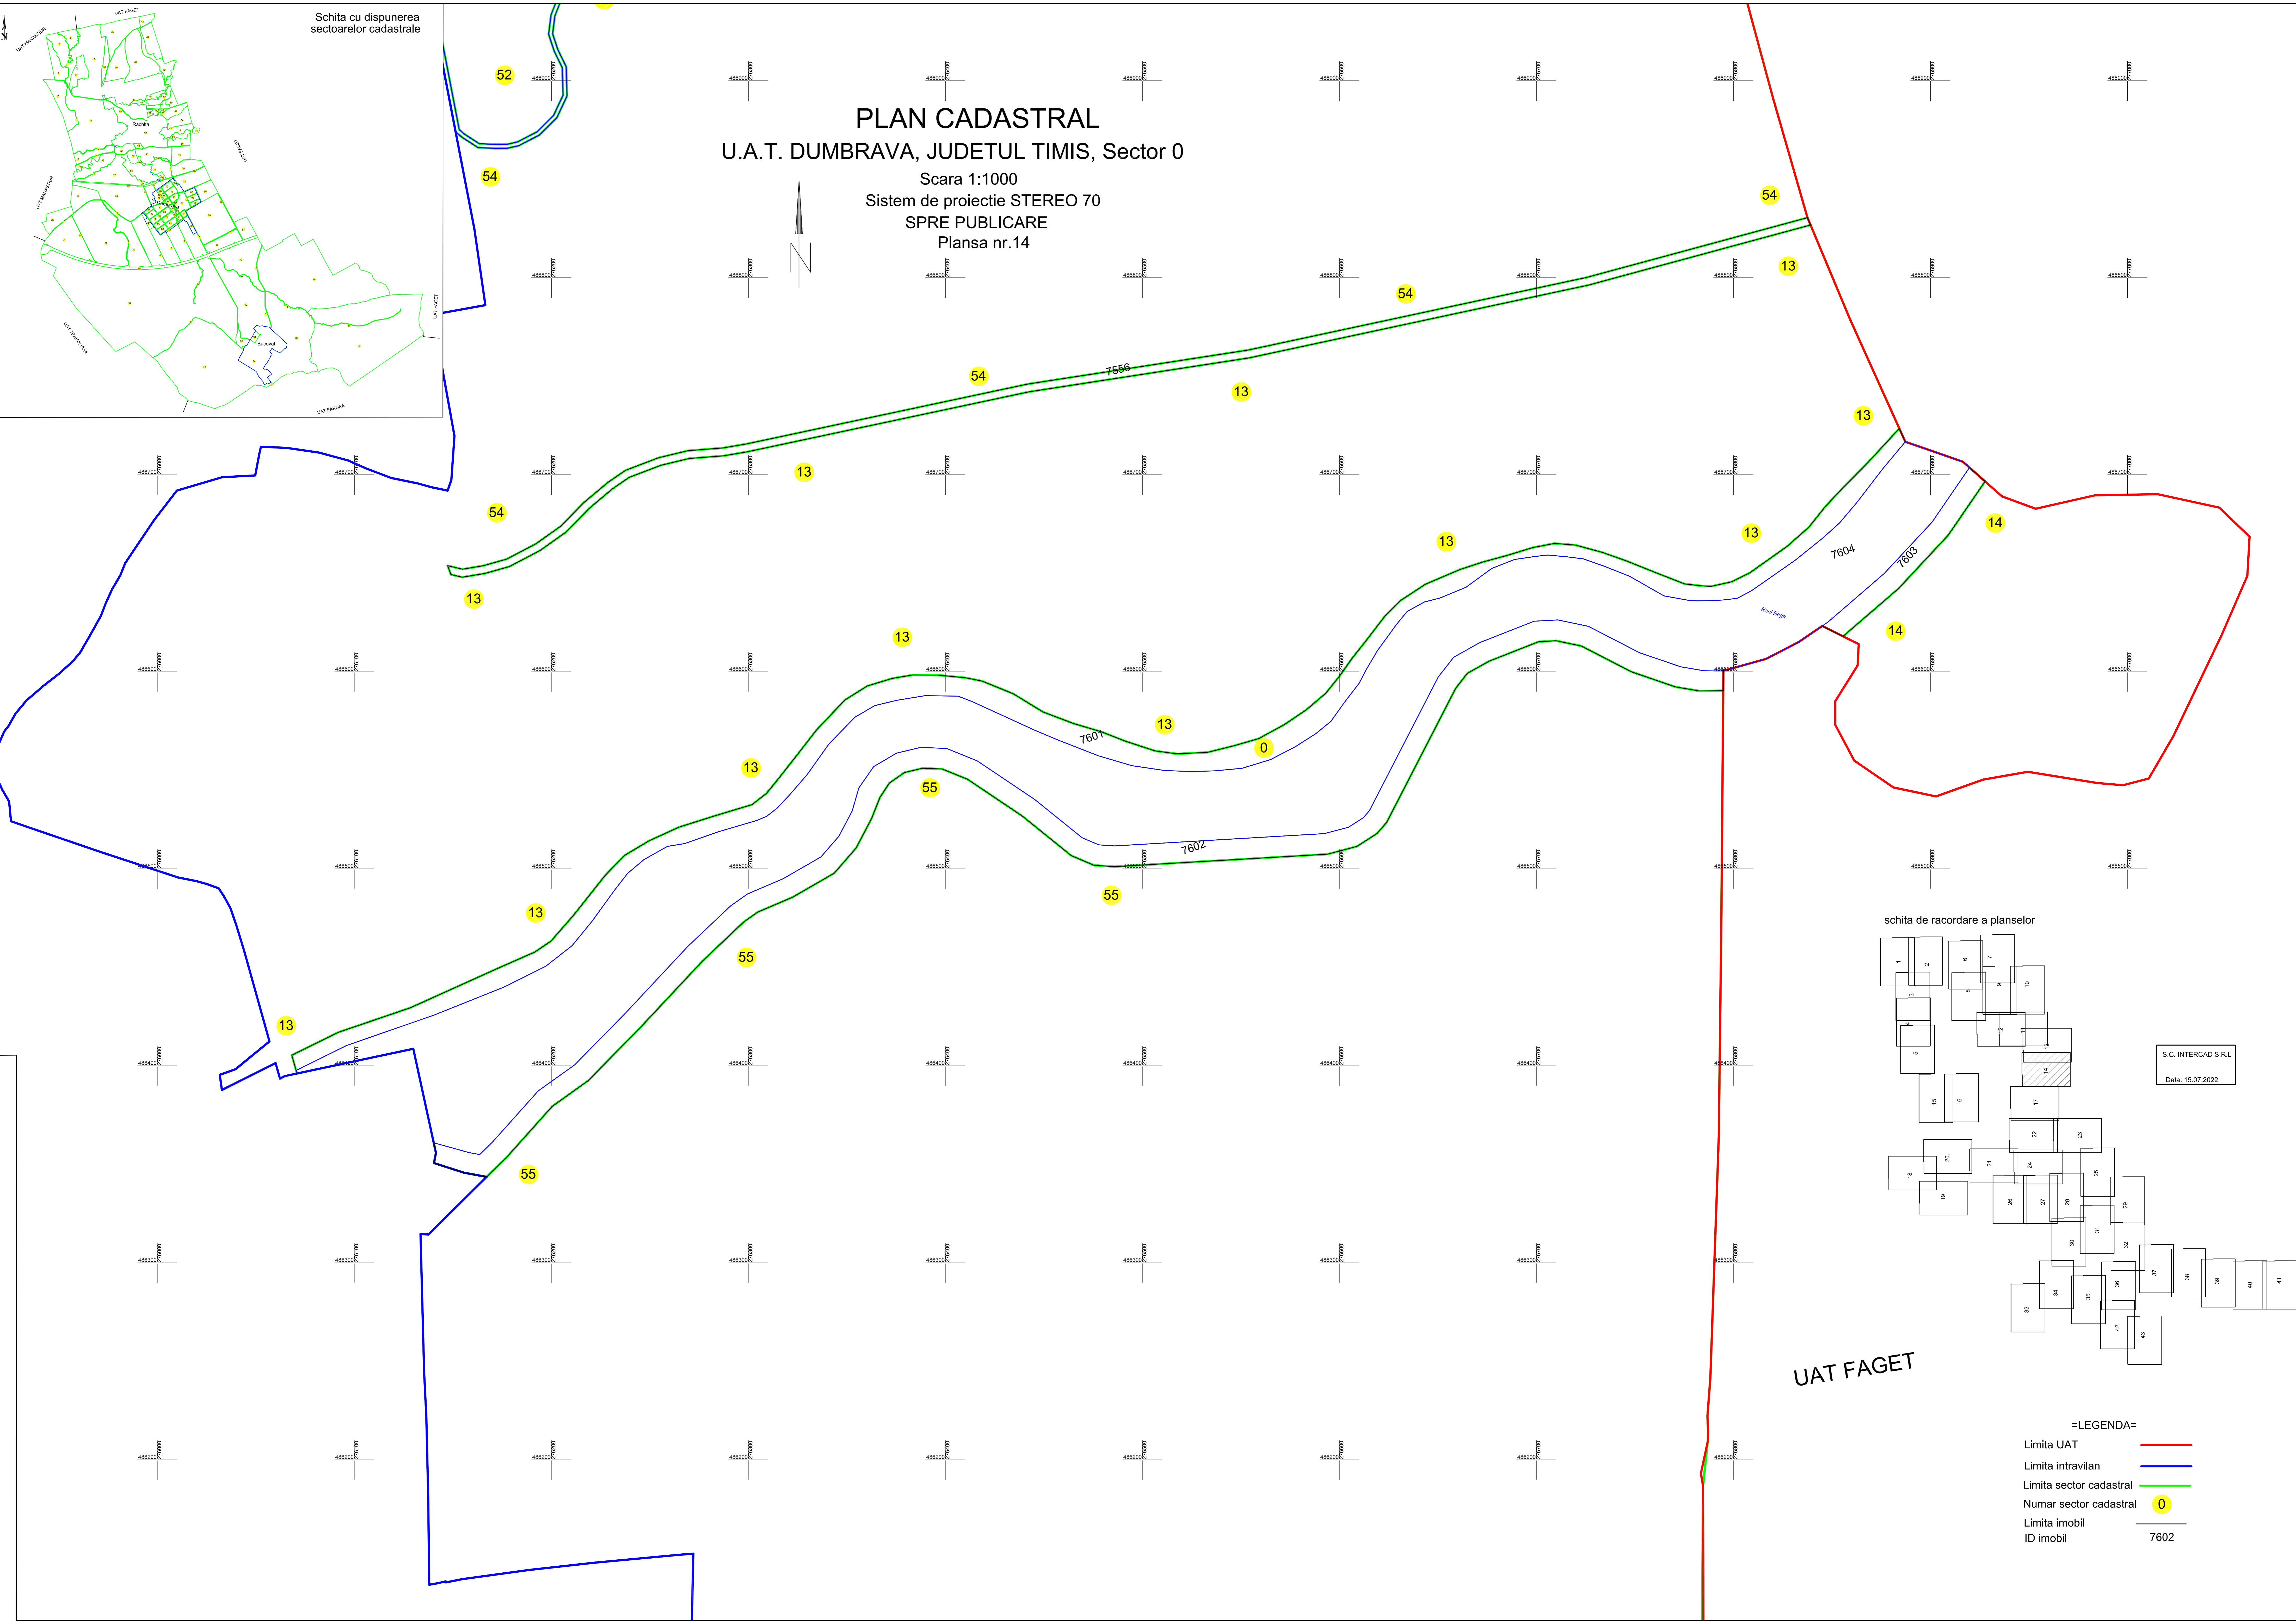

Schita cu dispunerea sectoarelor cadastrale

# PLAN CADASTRAL

## U.A.T. DUMBRAVA, JUDETUL TIMIS, Sector 0

Scara 1:1000  
Sistem de proiectie STEREO 70  
SPRE PUBLICARE  
Plansa nr.14

schita de racordare a planselor

S.C. INTERCAD S.R.L.  
Data: 15.07.2022

UAT FAGET

=LEGENDA=

- Limita UAT —
- Limita intravilan —
- Limita sector cadastral —
- Numar sector cadastral 0
- Limita imobil
- ID imobil 7602