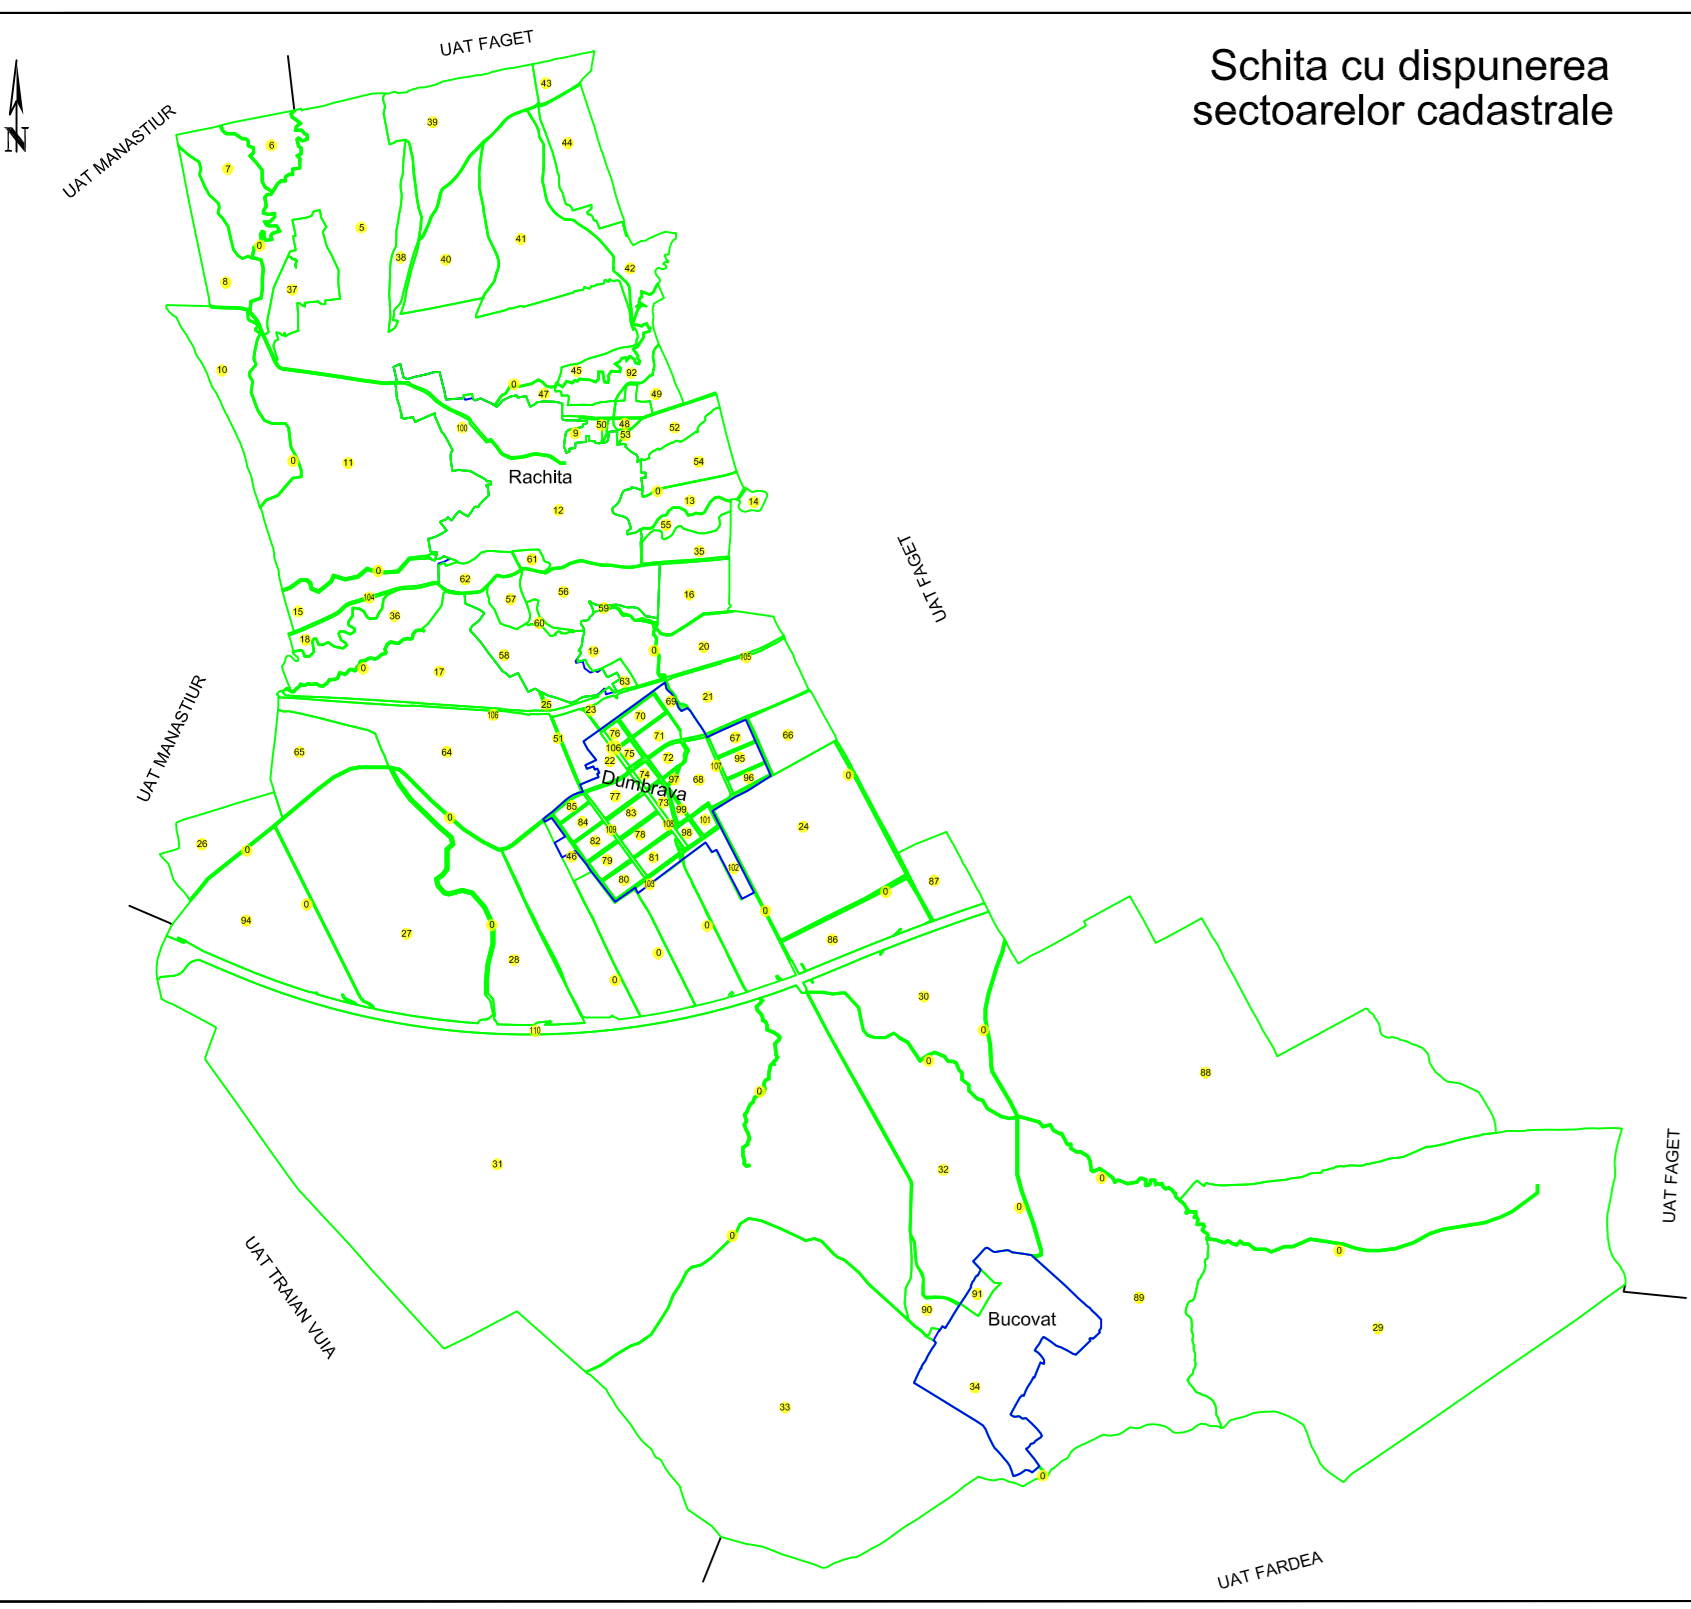

Schita cu disponerea sectoarelor cadastrale

PLAN CADASTRAL

U.A.T. DUMBRAVA, JUDETUL TIMIS, Sector 0

Scara 1:1000
Sistem de proiectie STEREO 70
SPRE PUBLICARE
Plansa nr.12

=LEGENDA=

- Limita UAT
- Limita intravilan
- Limita sector cadastral
- Numar sector cadastral
- Limita imobil
- ID imobil

schita de racordare a planselor

S.C. INTERCAD S.R.L.
Data: 15.07.2022