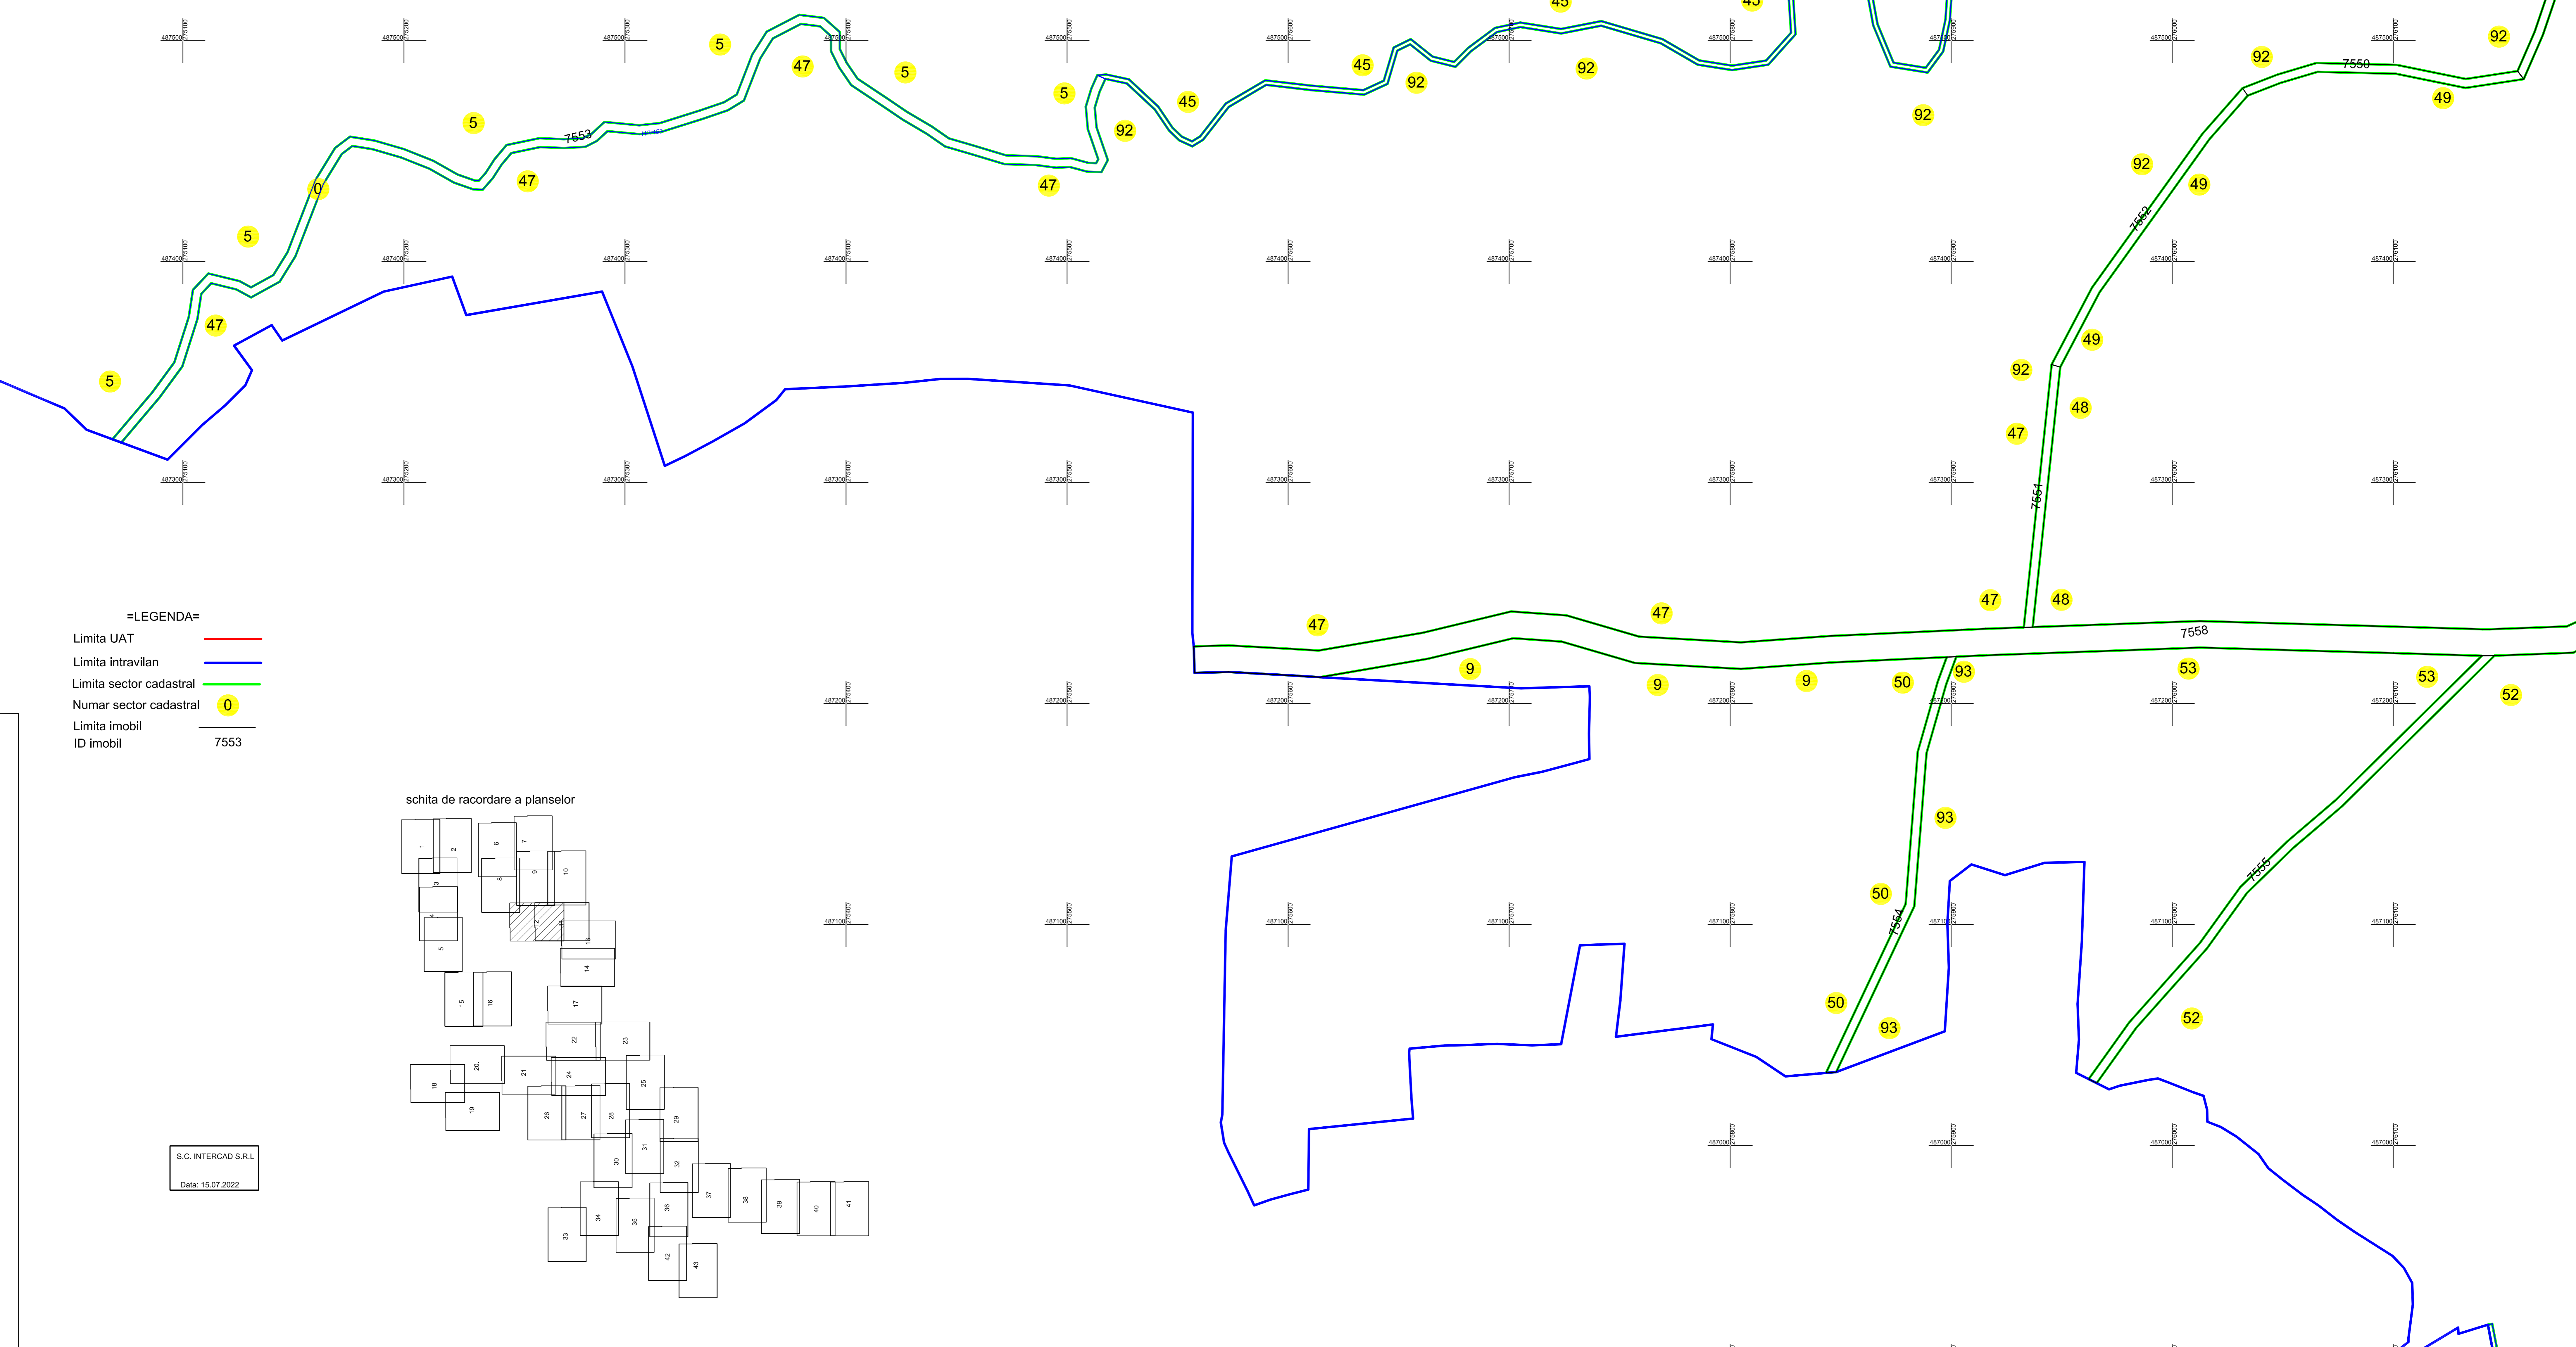

Schita cu disponerea sectoarelor cadastrale

PLAN CADASTRAL

U.A.T. DUMBRAVA, JUDETUL TIMIS, Sector 0

Scara 1:1000
Sistem de proiectie STEREO 70
SPRE PUBLICARE
Plansa nr.12

=LEGENDA=

- Limita UAT
- Limita intravilan
- Limita sector cadastral
- Numar sector cadastral
- Limita imobil
- ID imobil

schita de racordare a planselor

S.C. INTERCAD S.R.L.
Data: 15.07.2022