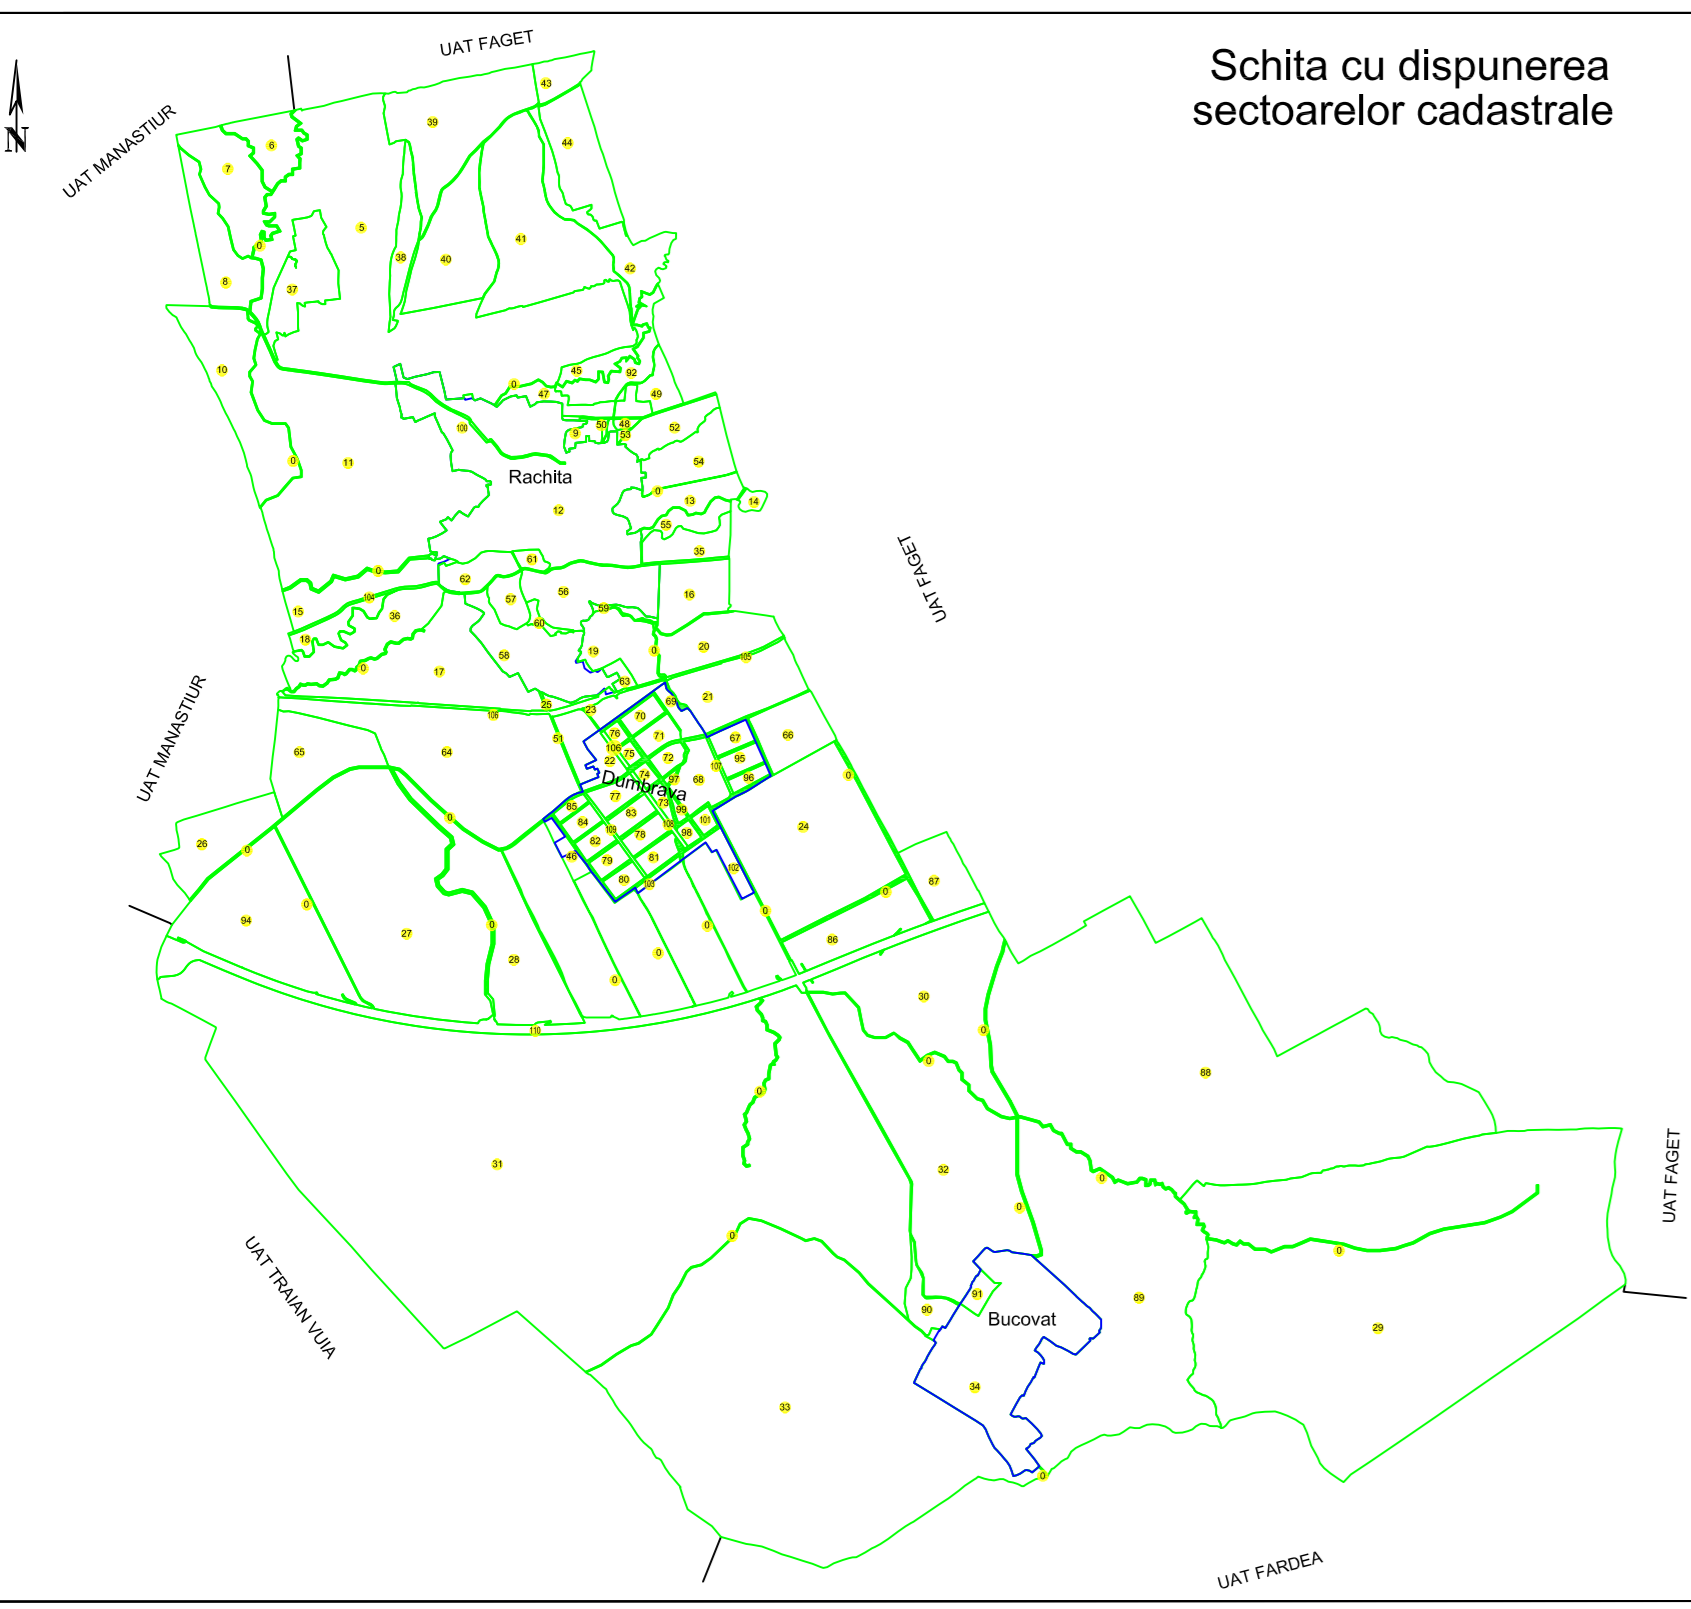

Schita cu dispunerea sectoarelor cadastrale

PLAN CADASTRAL

U.A.T. DUMBRAVA, JUDETUL TIMIS, Sector 0

Scara 1:1000
Sistem de proiectie STEREO 70
SPRE PUBLICARE
Plansa nr.11

schita de racordare a planselor

=LEGENDA=

- Limita UAT —
- Limita intravilan —
- Limita sector cadastral —
- Numar sector cadastral 0
- Limita imobil
- ID imobil 7547