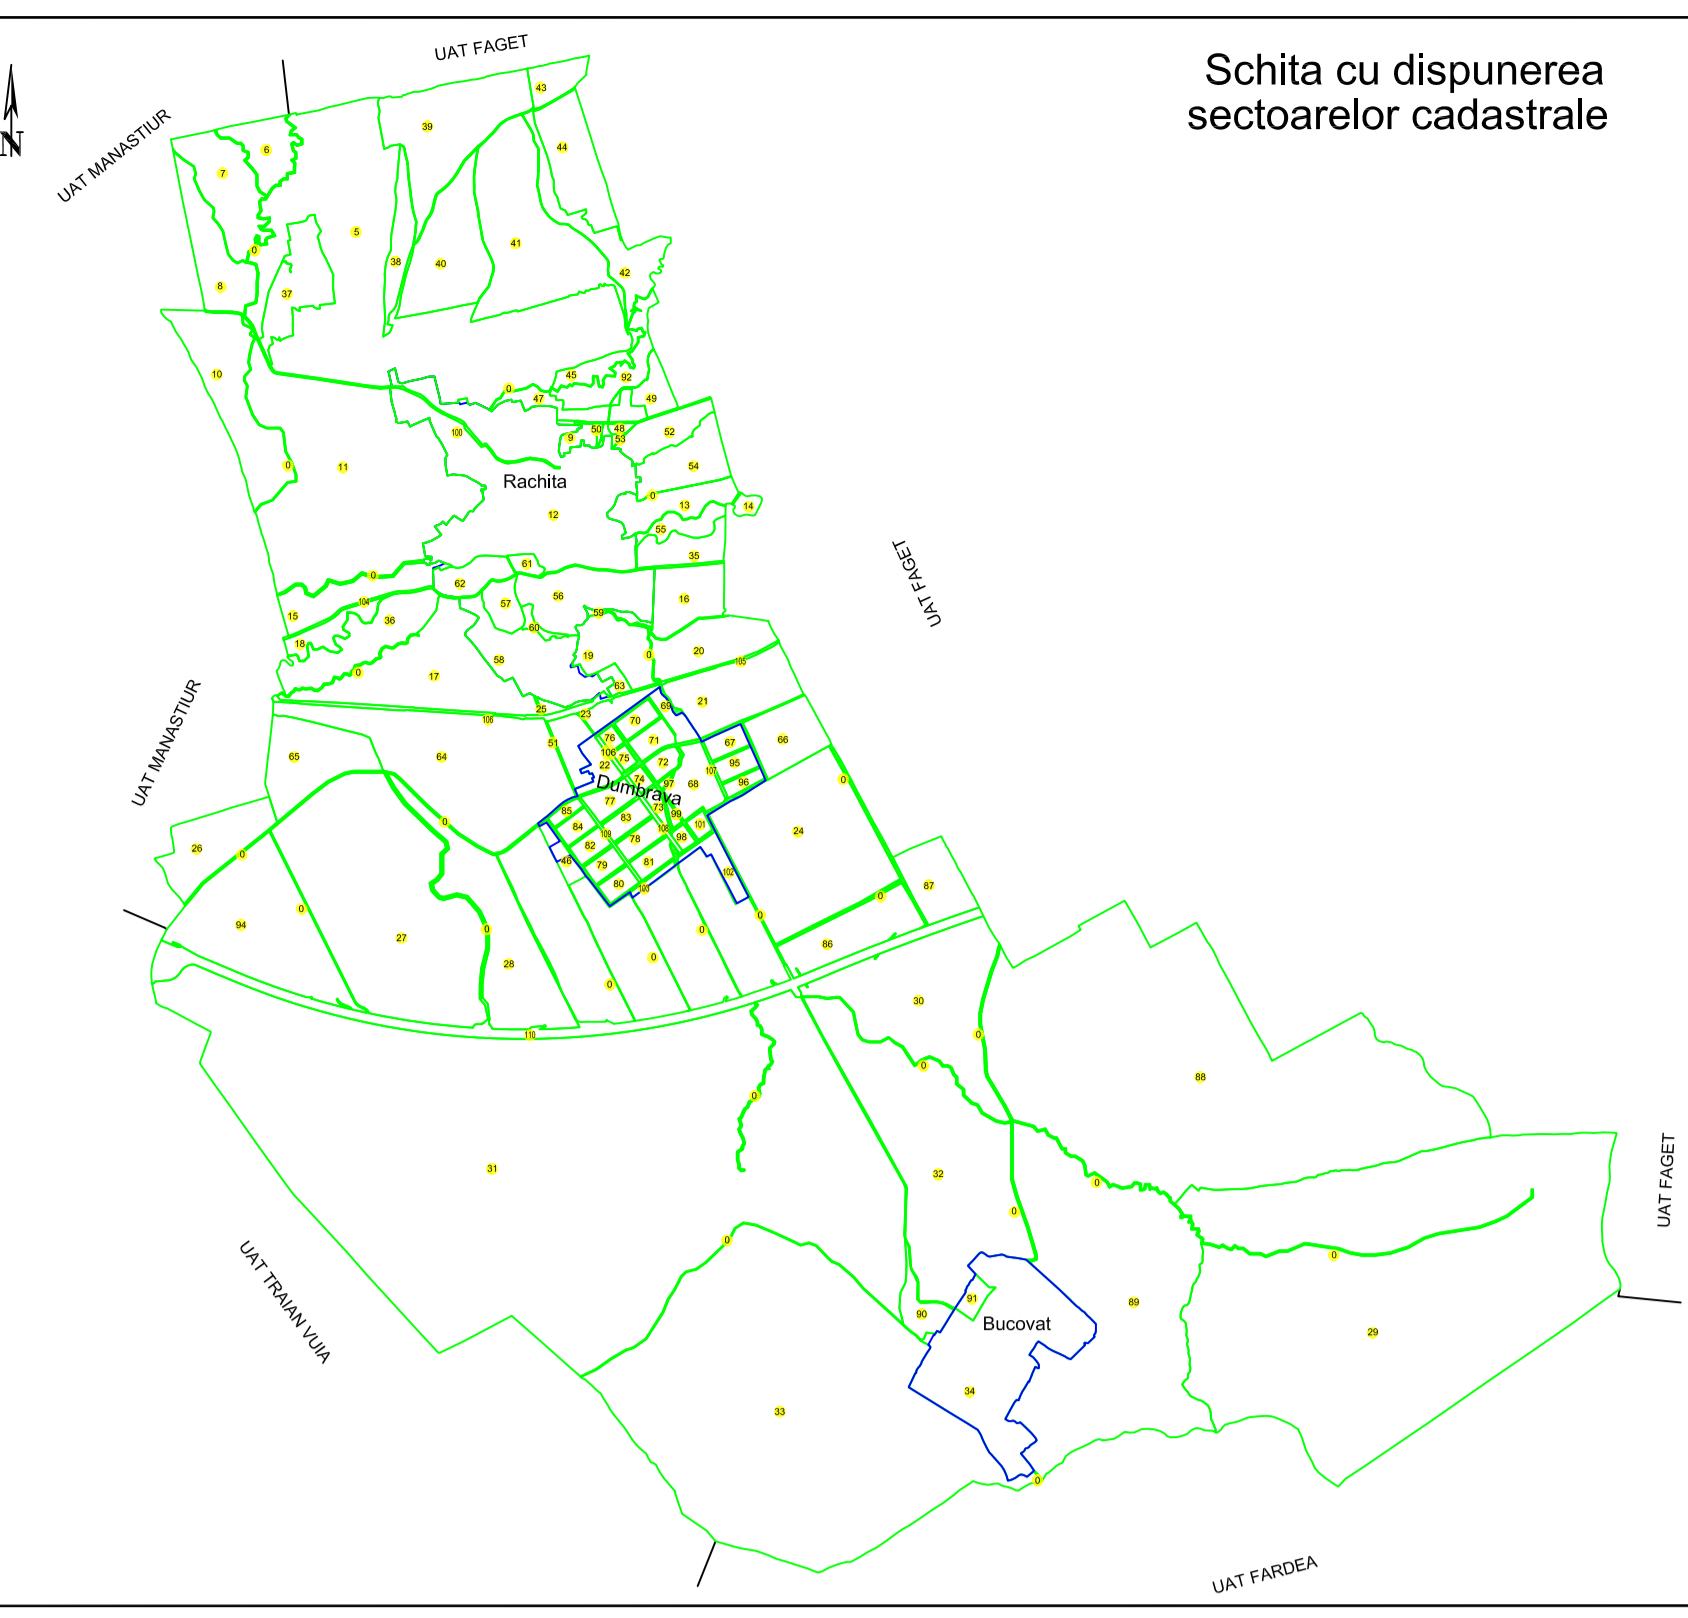

# PLAN CADASTRAL

U.A.T. DUMBRAVA, JUDETUL TIMIS, Sector 0

Scara 1:1000  
Sistem de proiectie STEREO 70  
SPRE PUBLICARE  
Plansa nr.10

Schita cu dispunerea sectoarelor cadastrale

- =LEGENDA=
- Limita UAT
  - Limita intravilan
  - Limita sector cadastral
  - Numar sector cadastral
  - Limita imobil
  - ID imobil