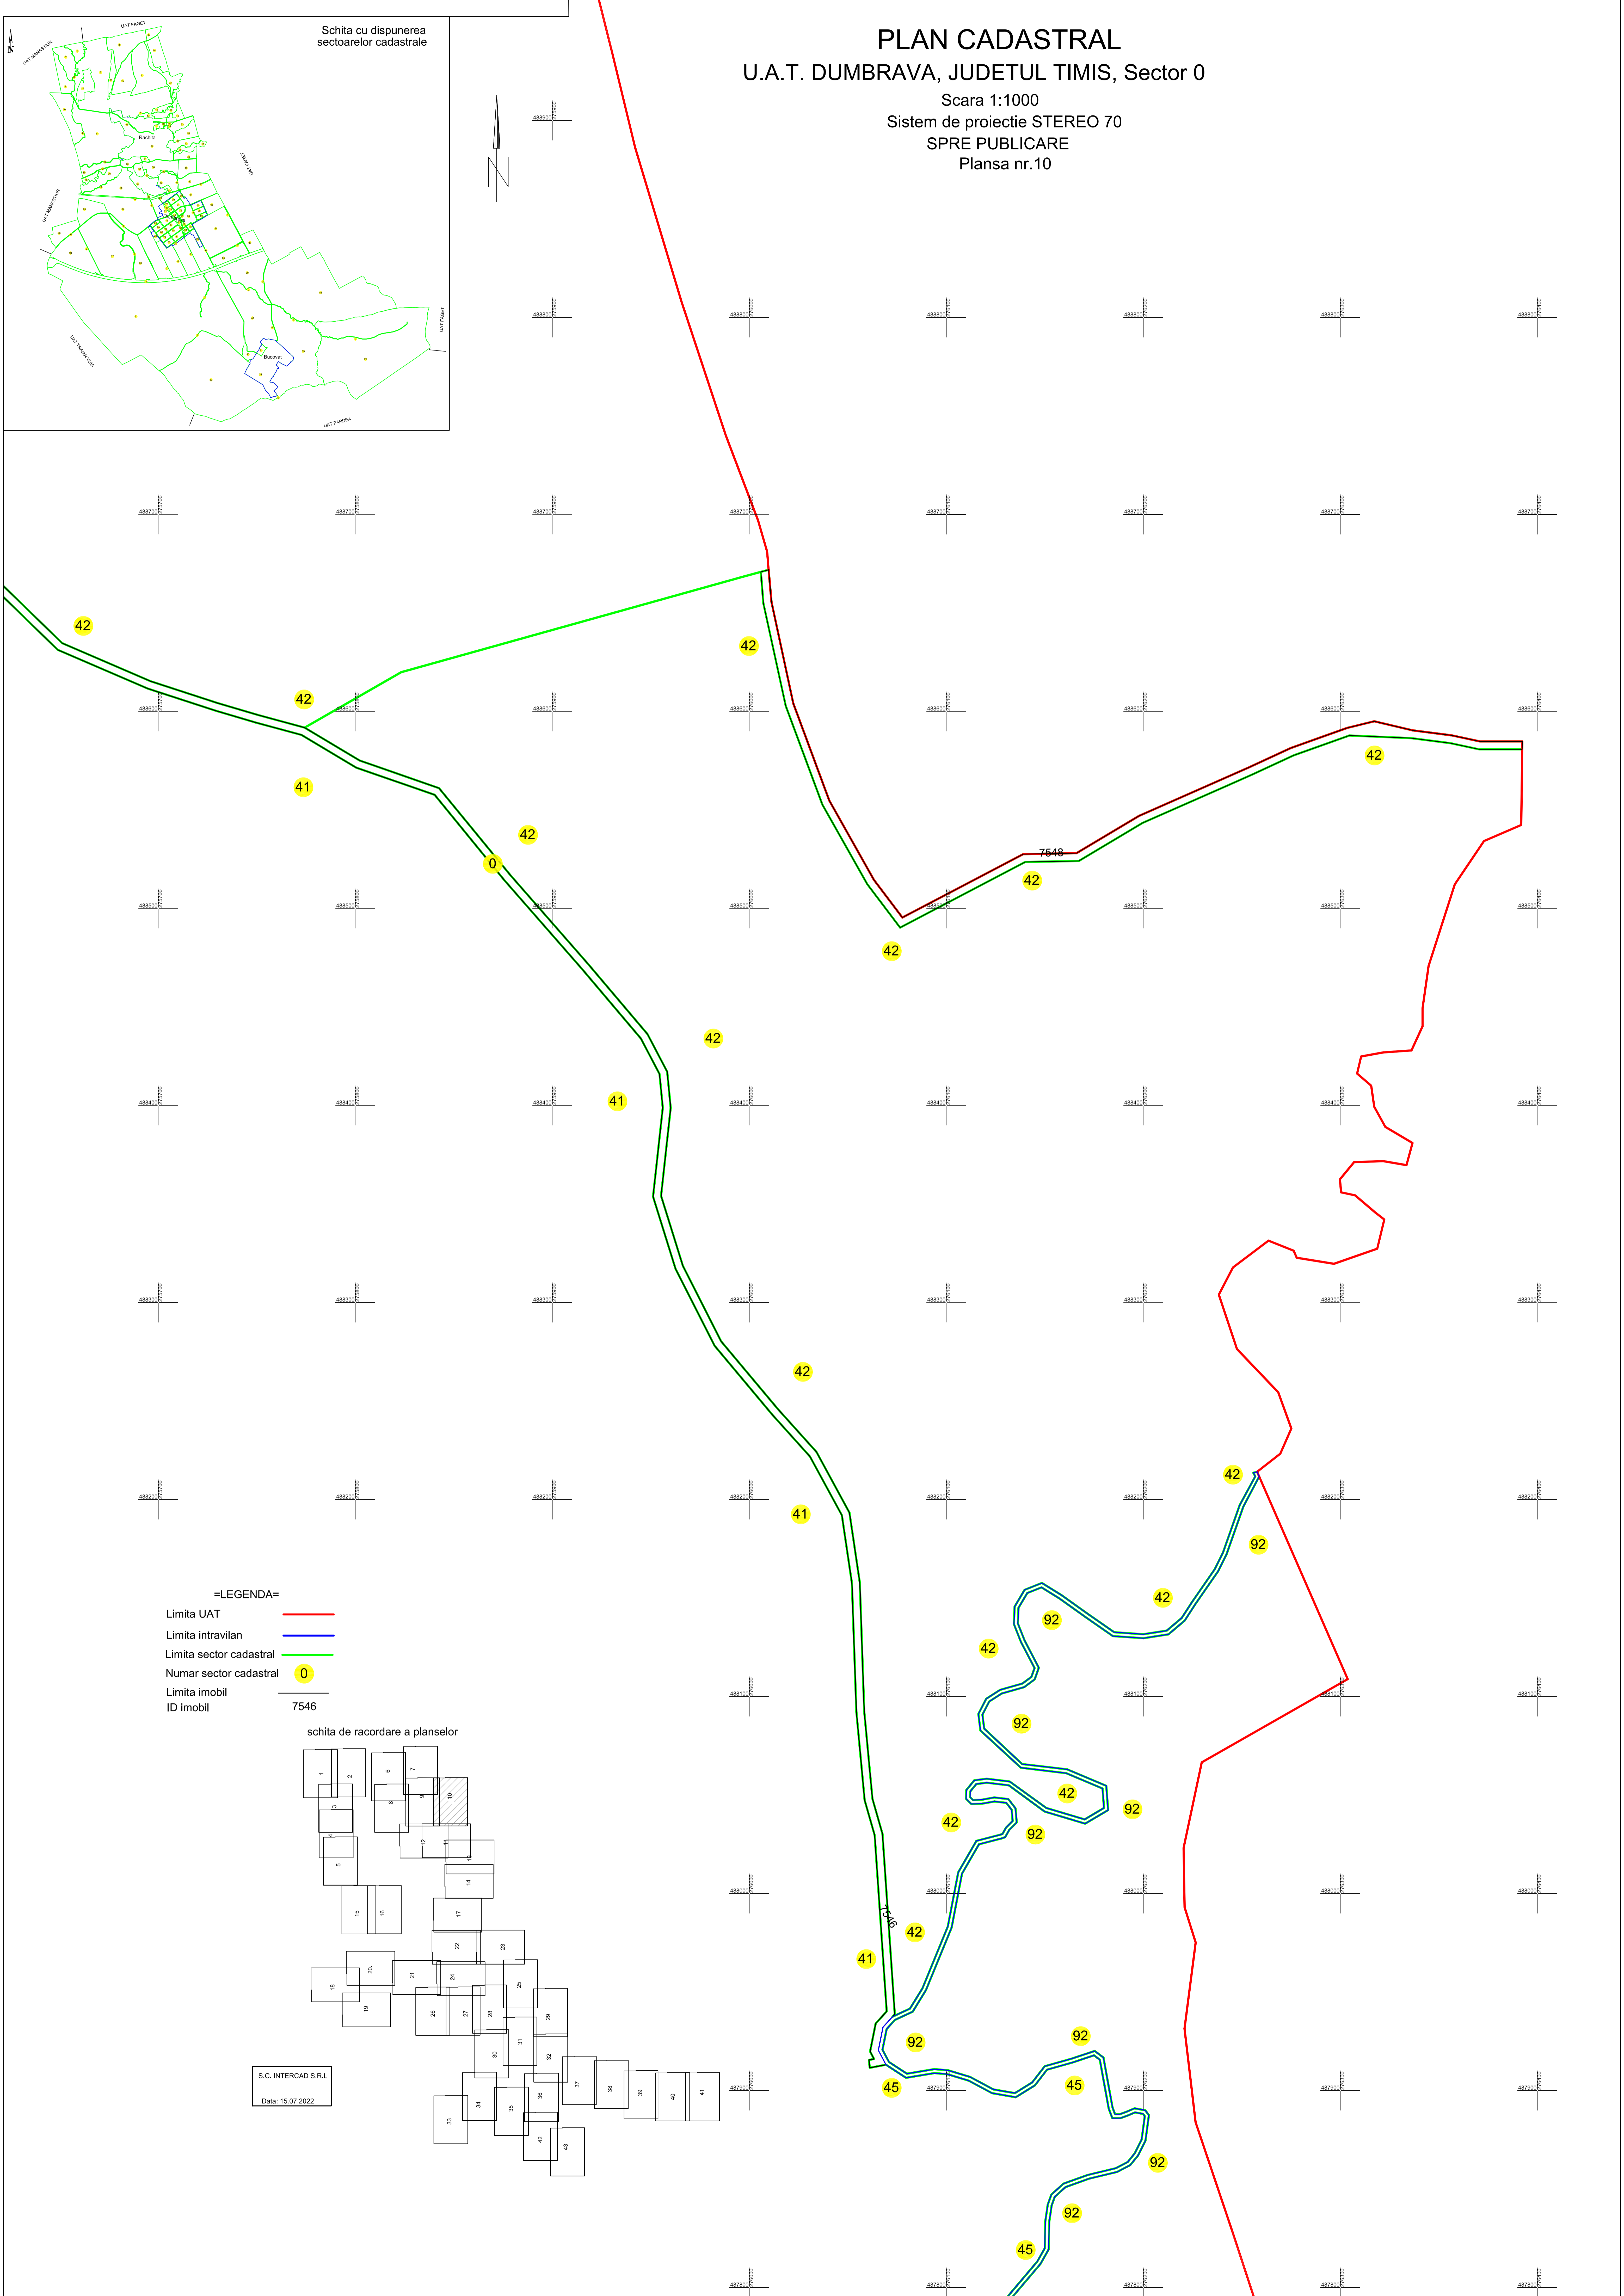

# PLAN CADASTRAL

U.A.T. DUMBRAVA, JUDETUL TIMIS, Sector 0

Scara 1:1000  
Sistem de proiectie STEREO 70  
SPRE PUBLICARE  
Plansa nr.10

Schita cu dispunerea sectoarelor cadastrale

- =LEGENDA=
- Limita UAT
  - Limita intravilan
  - Limita sector cadastral
  - Numar sector cadastral
  - Limita imobil
  - ID imobil

S.C. INTERCAD S.R.L.  
Data: 15.07.2022