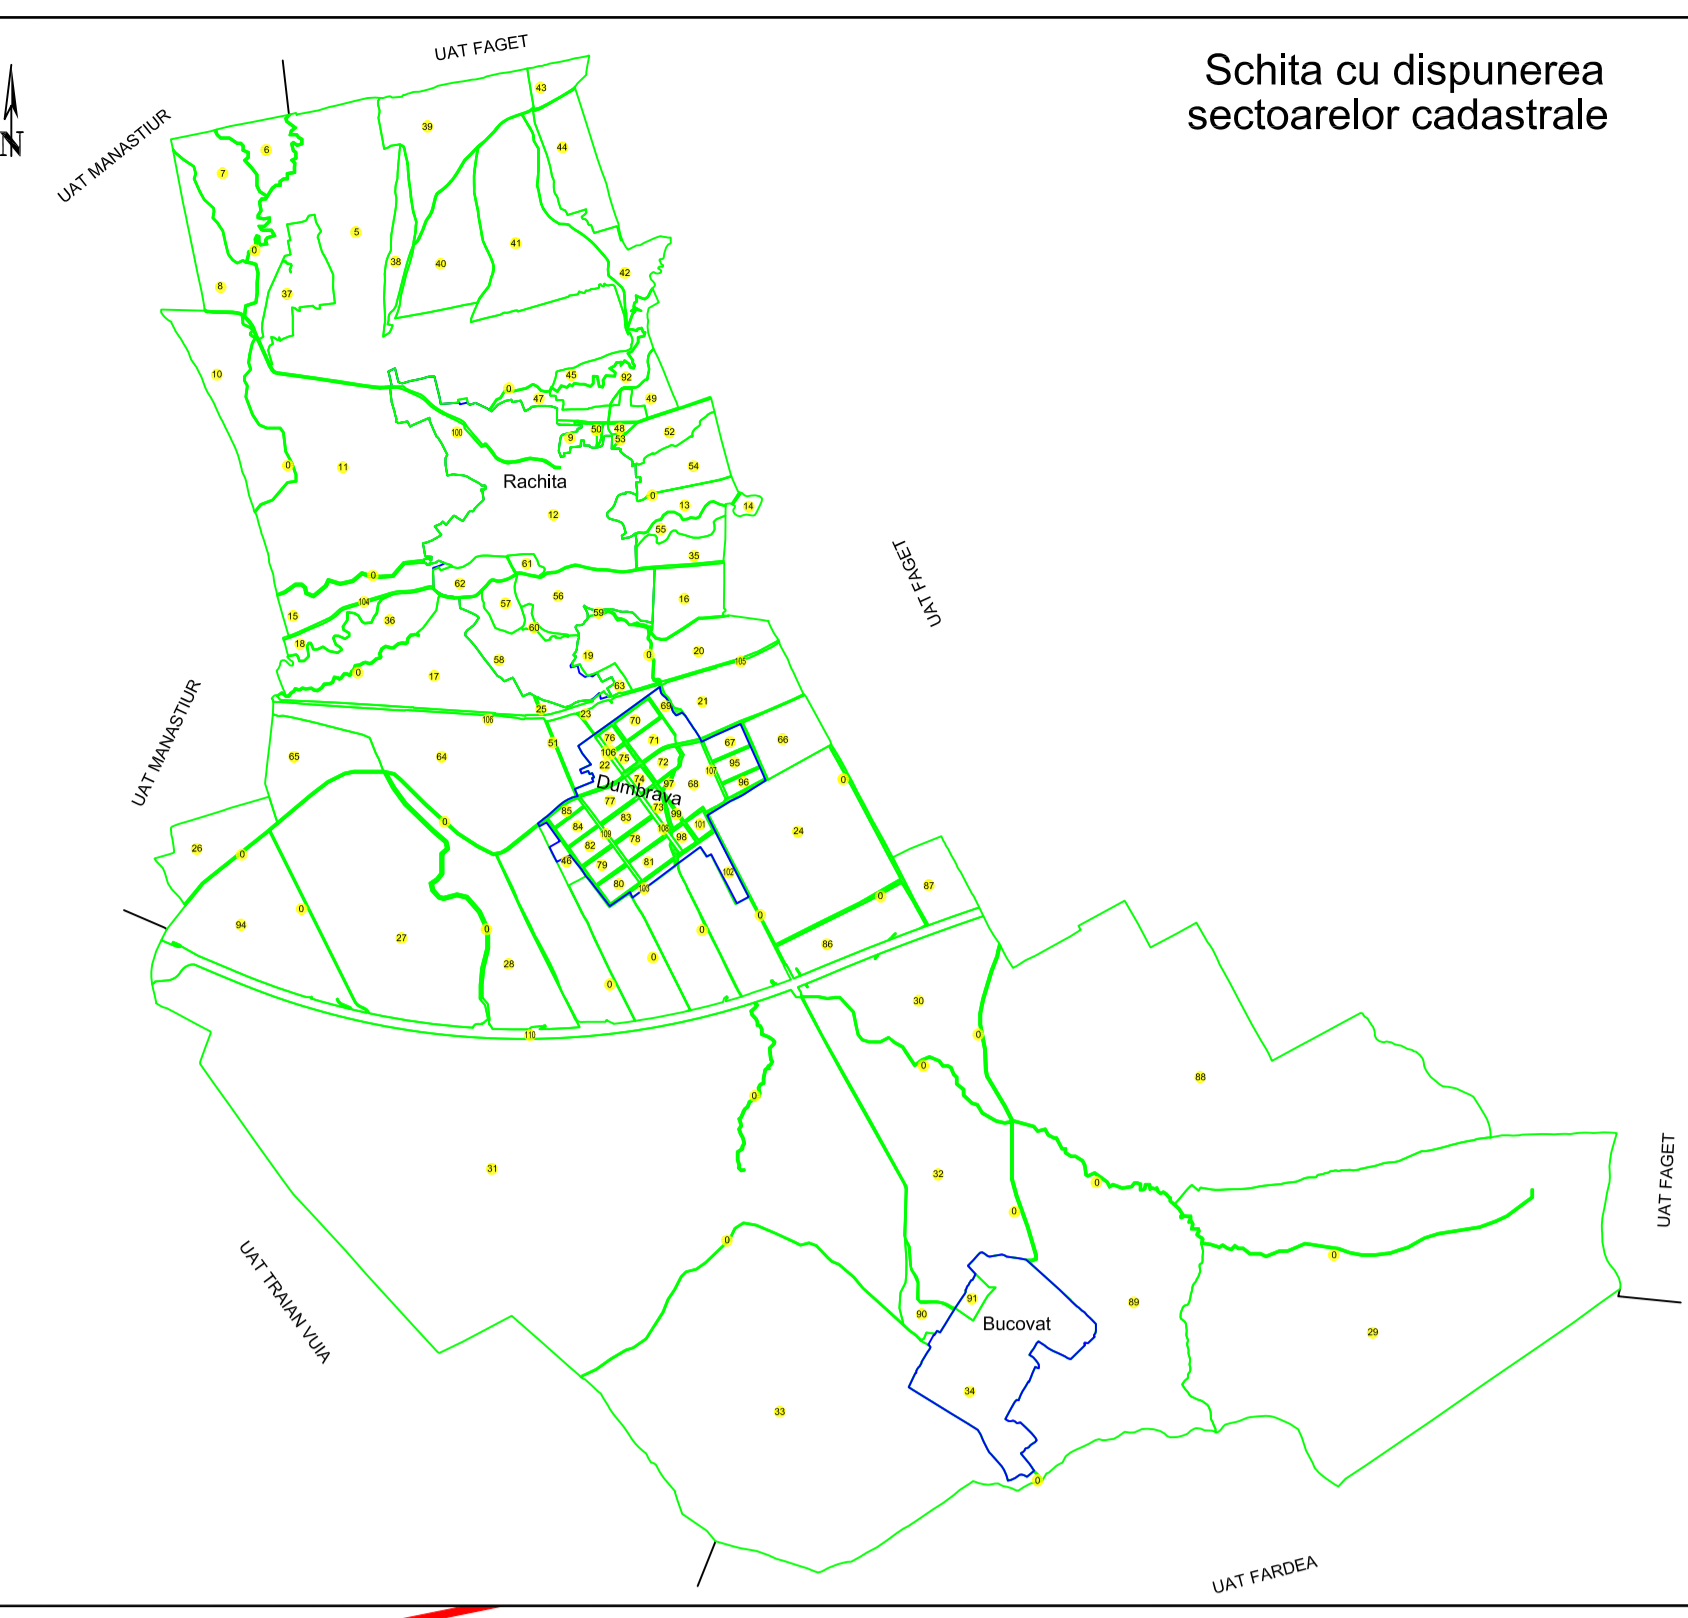

Schita cu dispunerea sectoarelor cadastrale

PLAN CADASTRAL U.A.T. DUMBRAVA, JUDETUL TIMIS, Sector 0

Scara 1:1000
Sistem de proiectie STEREO 70
SPRE PUBLICARE
Plansa nr.1

UAT MANASTIUR

=LEGENDA=

- Limita UAT —
- Limita intravilan —
- Limita sector cadastral —
- Numar sector cadastral 0
- Limita imobil
- ID imobil 7539

schita de racordare a planselor

S.C. INTERCAD S.R.L
Data: 15.07.2022

UAT MANASTIUR