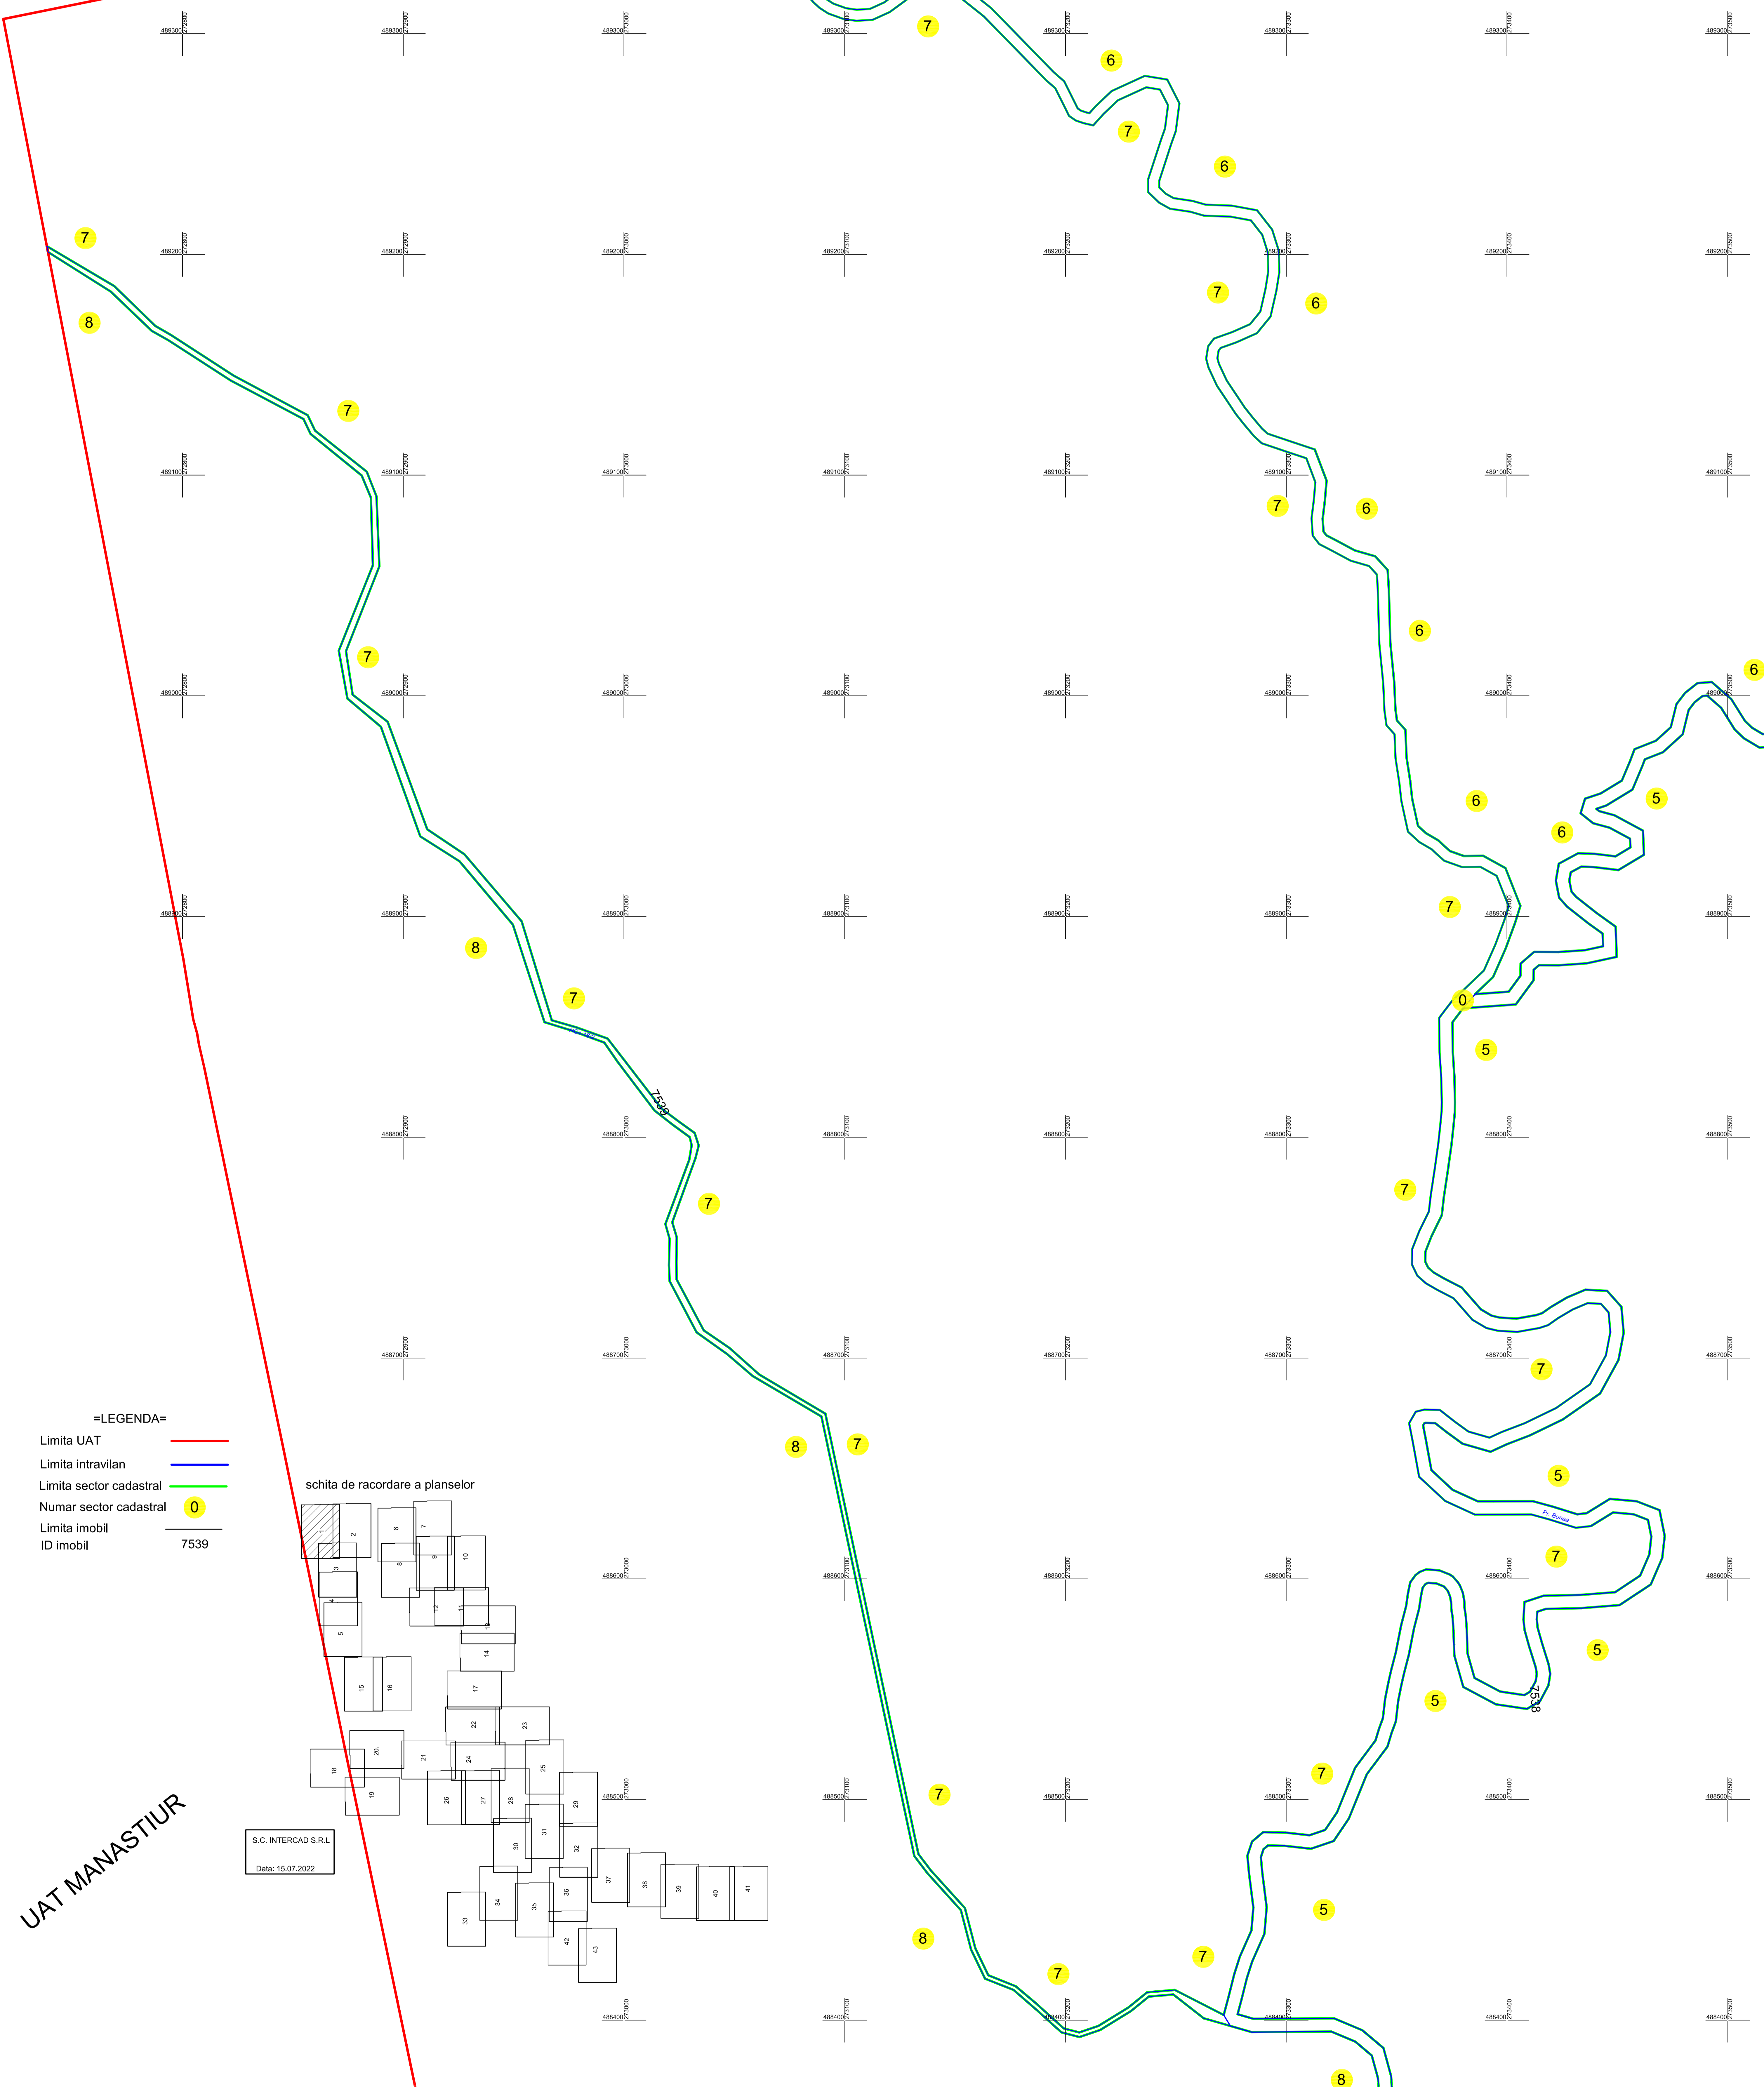

Schita cu dispunerea sectoarelor cadastrale

PLAN CADASTRAL U.A.T. DUMBRAVA, JUDETUL TIMIS, Sector 0

Scara 1:1000
Sistem de proiectie STEREO 70
SPRE PUBLICARE
Plansa nr.1

UAT MANASTIUR

=LEGENDA=

- Limita UAT —
- Limita intravilan —
- Limita sector cadastral —
- Numar sector cadastral 0
- Limita imobil
- ID imobil 7539

schita de racordare a planselor

S.C. INTERCAD S.R.L
Data: 15.07.2022

UAT MANASTIUR