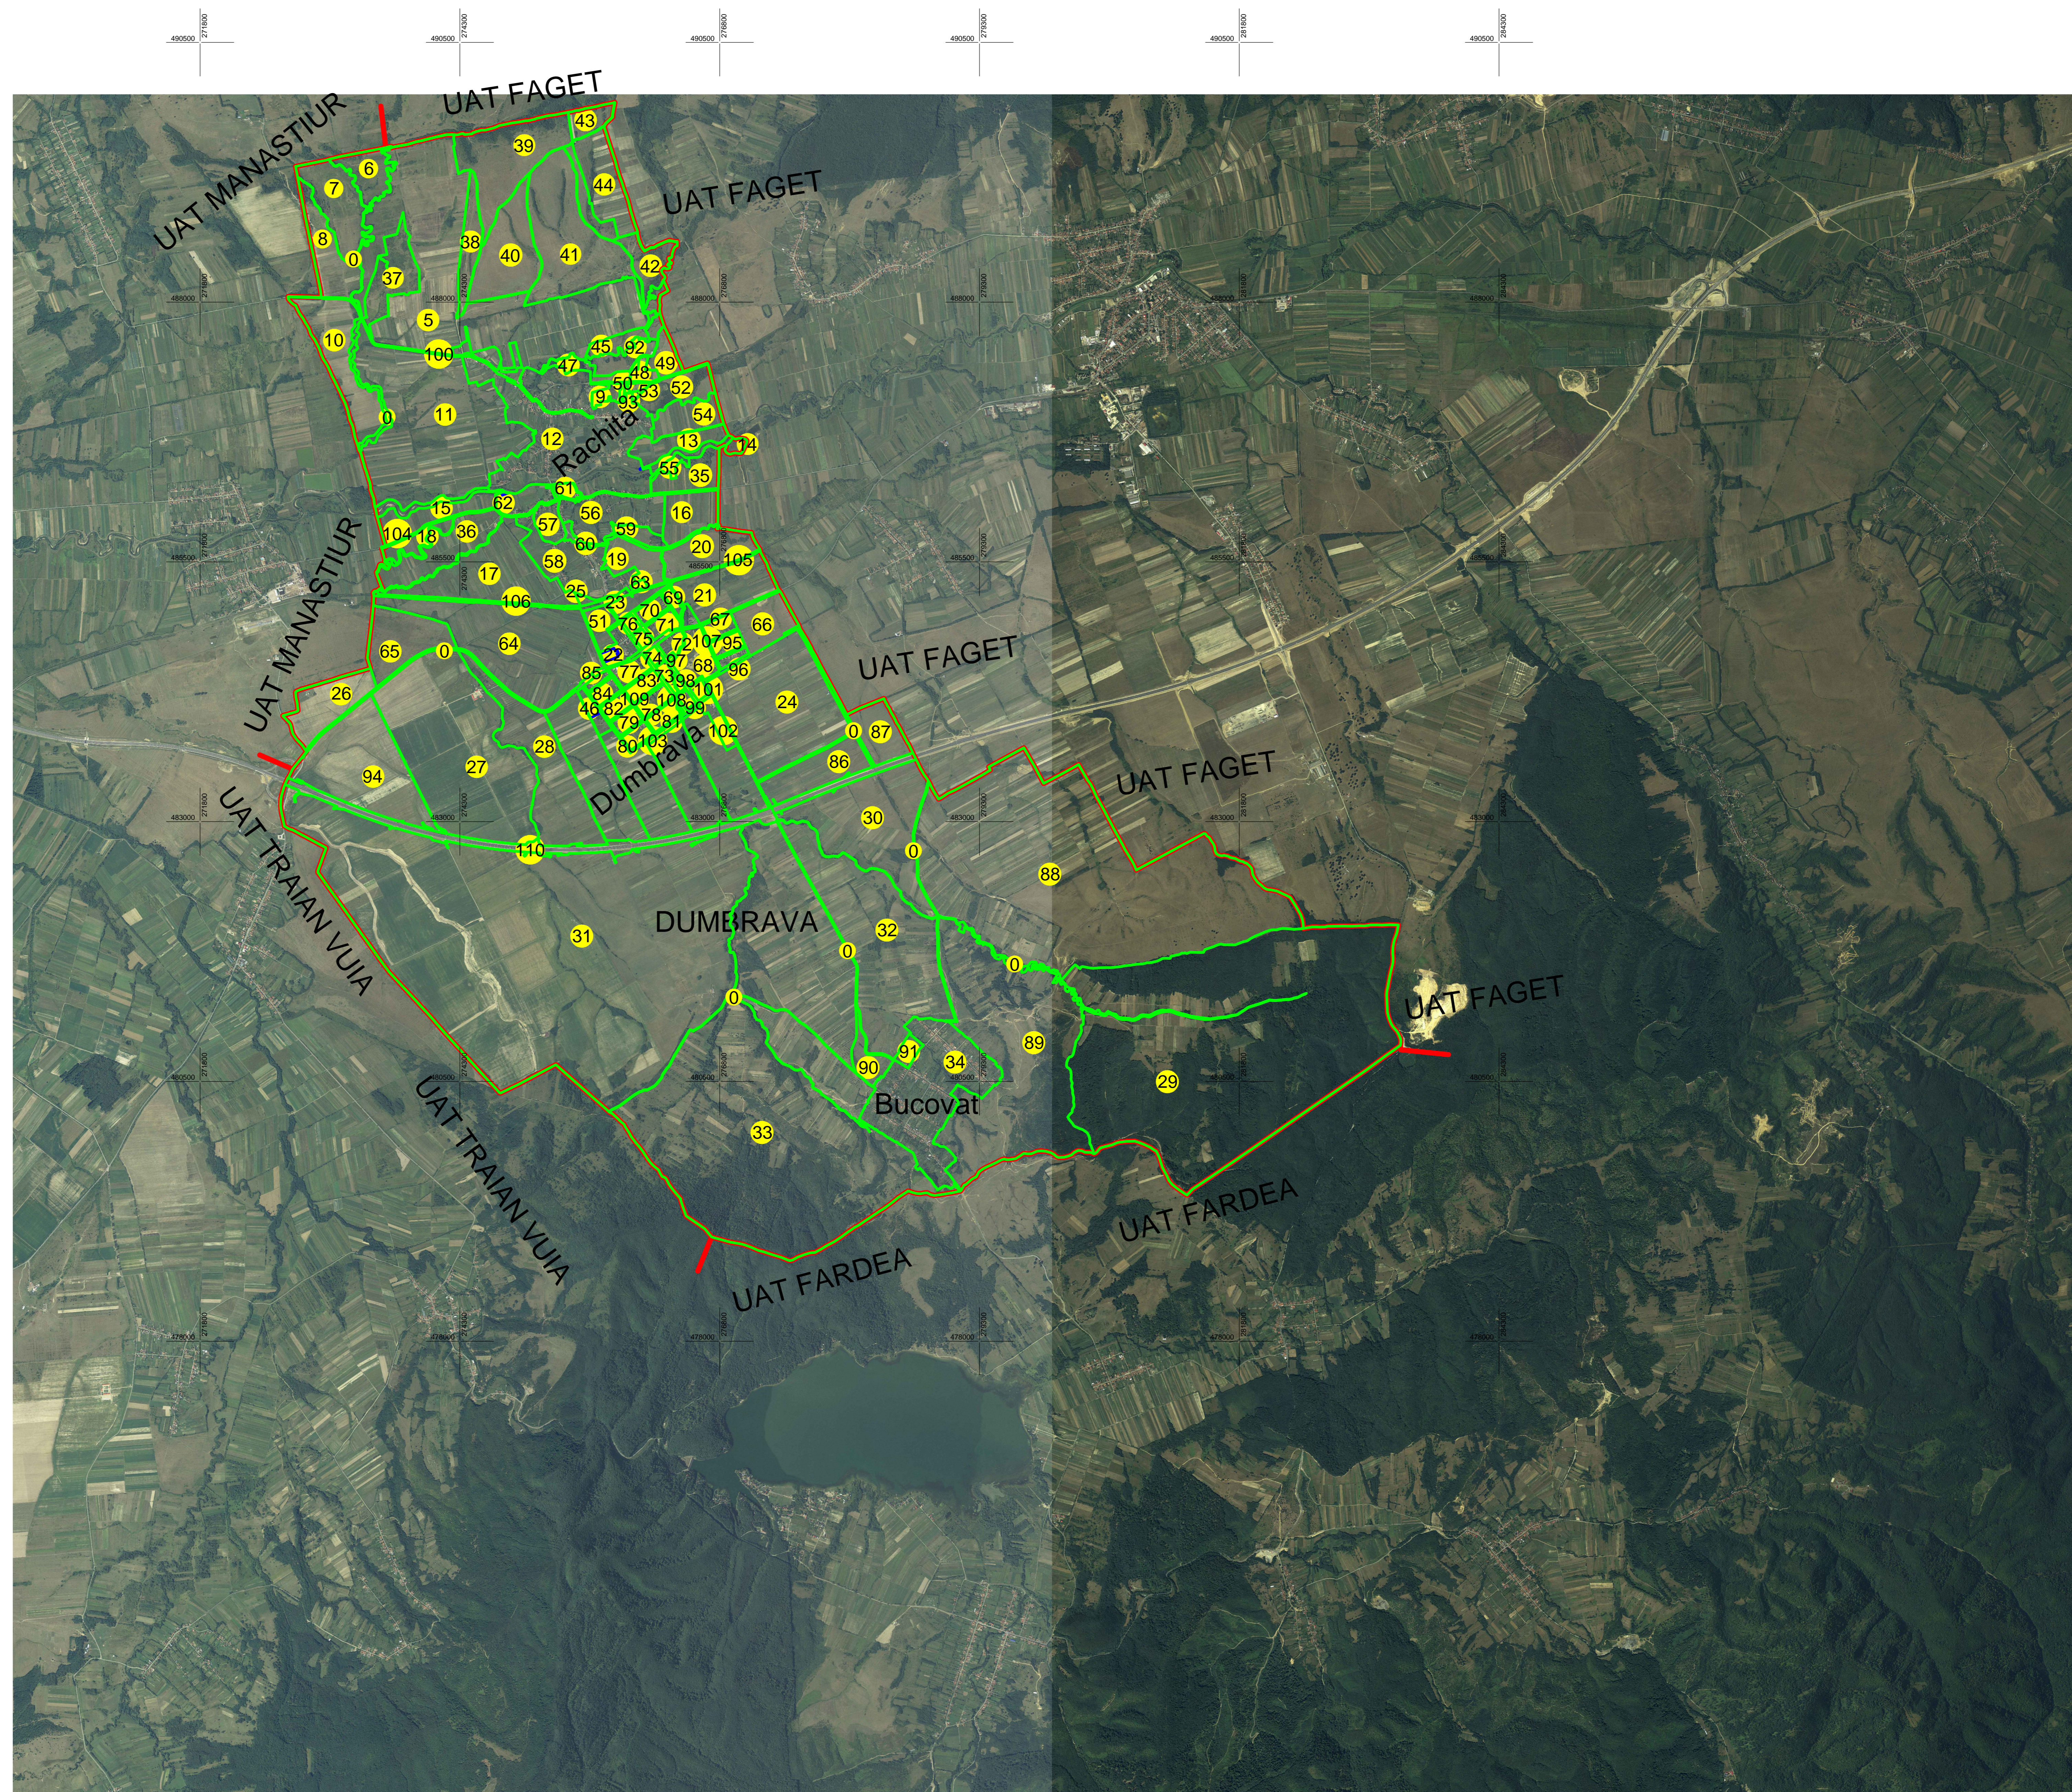

# PLAN SECTOARE CADASTRALE

U.A.T. DUMBRAVA, JUDETUL TIMIS

Scara 1:25000

Sistem de proiectie STEREO 70

SPRE PUBLICARE

- =LEGENDA=
- Limita UAT —
  - Limita intravilan —
  - Limita sector cadastral —
  - Numar sector cadastral 110

S.C. INTERCAD S.R.L.  
Data: 15.07.2022