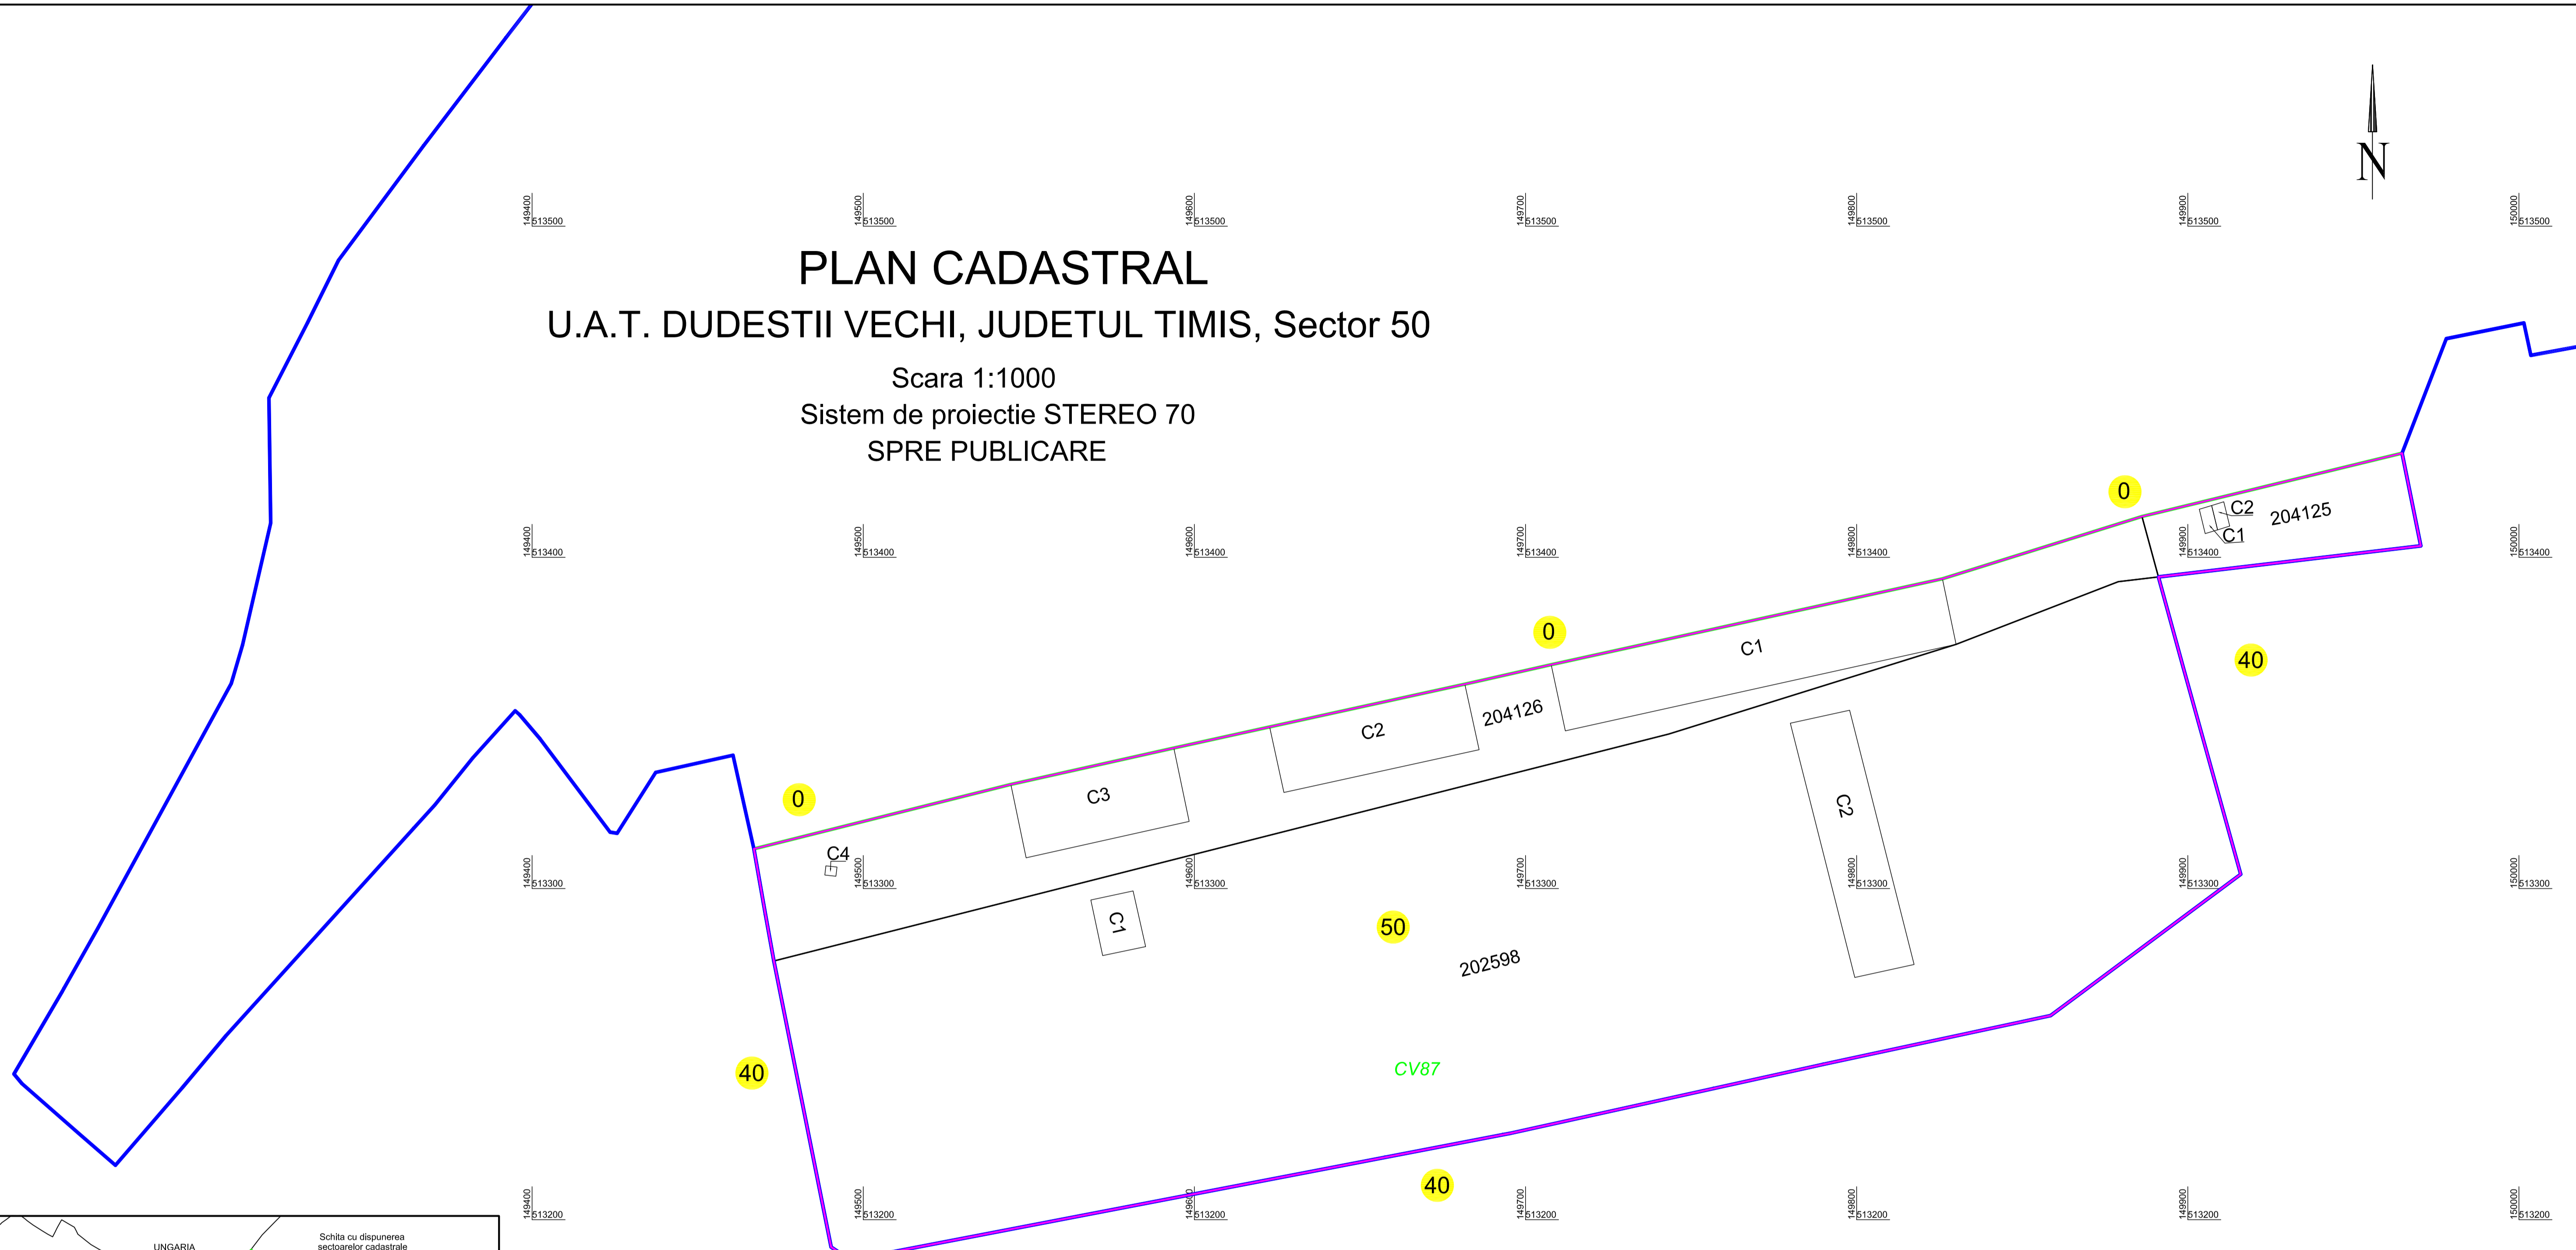

PLAN CADASTRAL
U.A.T. DUDESTII VECHI, JUDETUL TIMIS, Sector 50
 Scara 1:1000
 Sistem de proiectie STEREO 70
 SPRE PUBLICARE

Schita cu dispunerea sectoarelor cadastrale

=LEGENDA=

Limita intravilan	
Limita sector cadastral	
Numar sector cadastral	50
Limita imobil	
ID imobil	202598
Limita constructie	
Nr. corp	C1
Limita cvartal	
Denumire cvartal	CV87

S.C. GEOLINK S.R.L
 Data: 22.01.2024

VIZAT,
 Presedinte Comisie (Nume, prenume si semnatura)

 Data
 Stampila