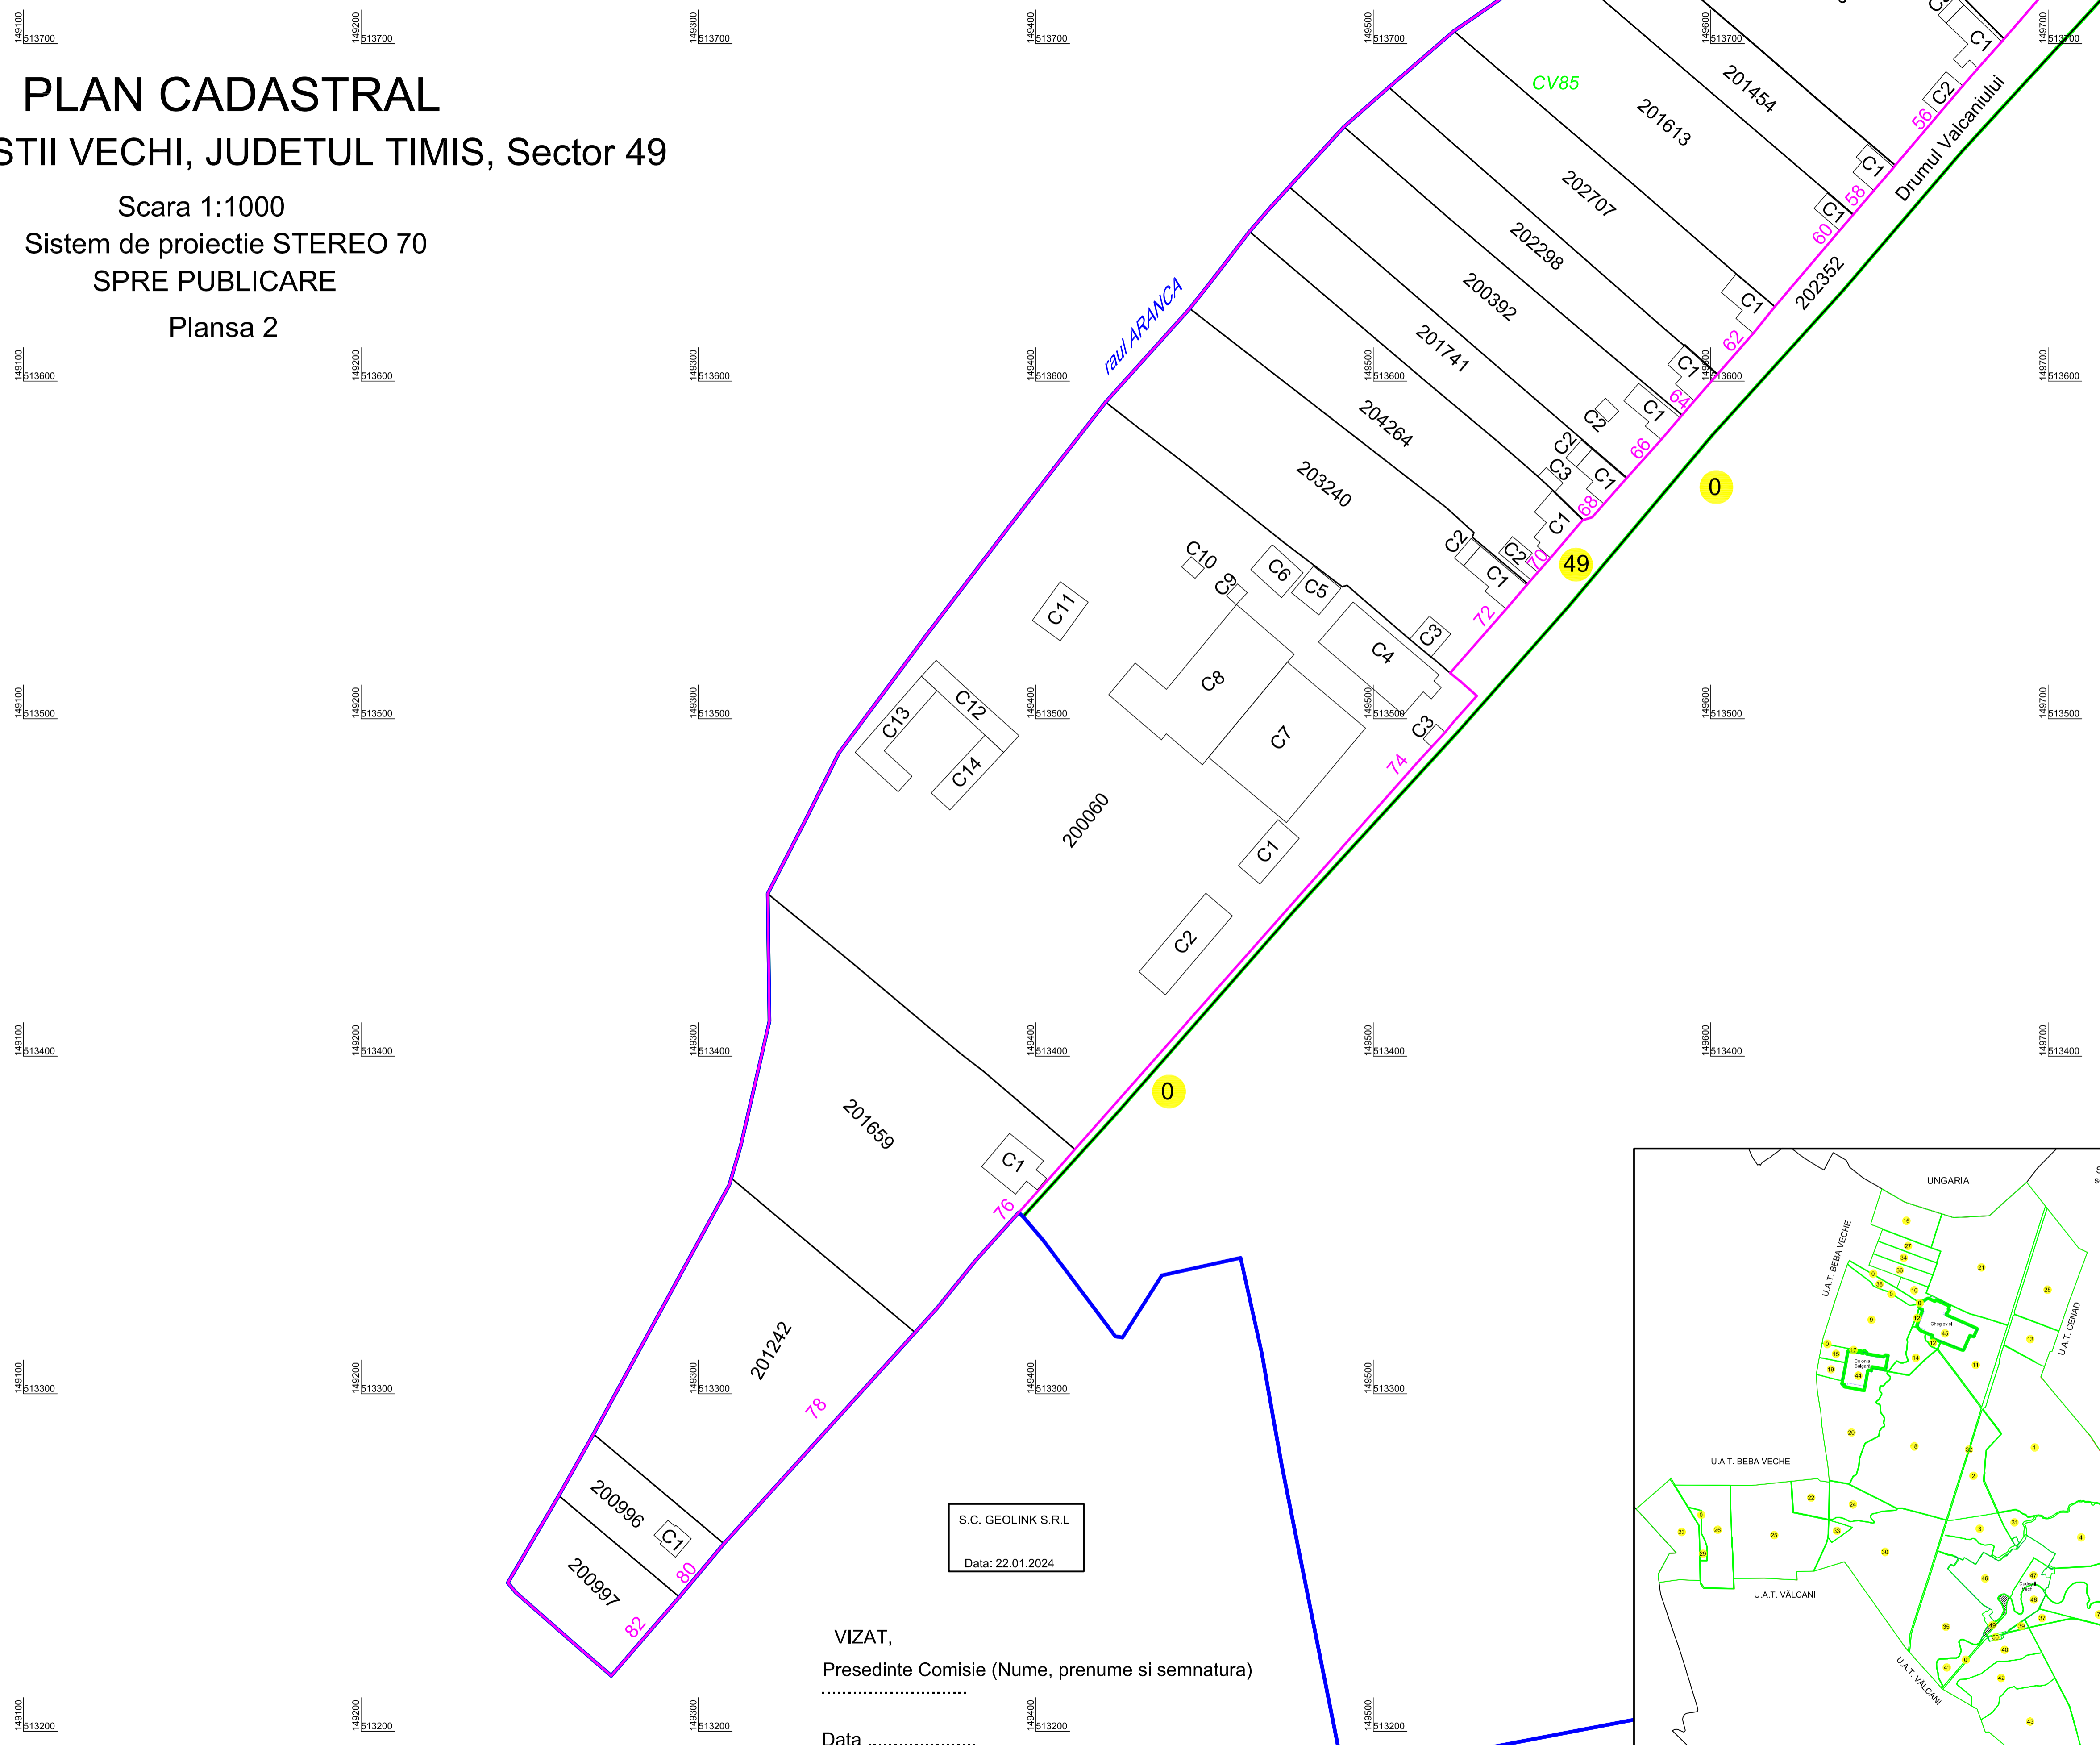

PLAN CADASTRAL

U.A.T. DUDESTII VECHI, JUDETUL TIMIS, Sector 49

Scara 1:1000
 Sistem de proiectie STEREO 70
 SPRE PUBLICARE
 Plansa 2

=LEGENDA=

Limita intravilan	
Limita sector cadastral	
Numar sector cadastral	49
Limita imobil	
ID imobil	200997
Limita constructie	
Nr. corp	C1
Limita cvartal	
Denumire cvartal	CV 85
Nr Postal	82

S.C. GEOLINK S.R.L
 Data: 22.01.2024

VIZAT,
 Presedinte Comisie (Nume, prenume si semnatura)

Data
 Stampila