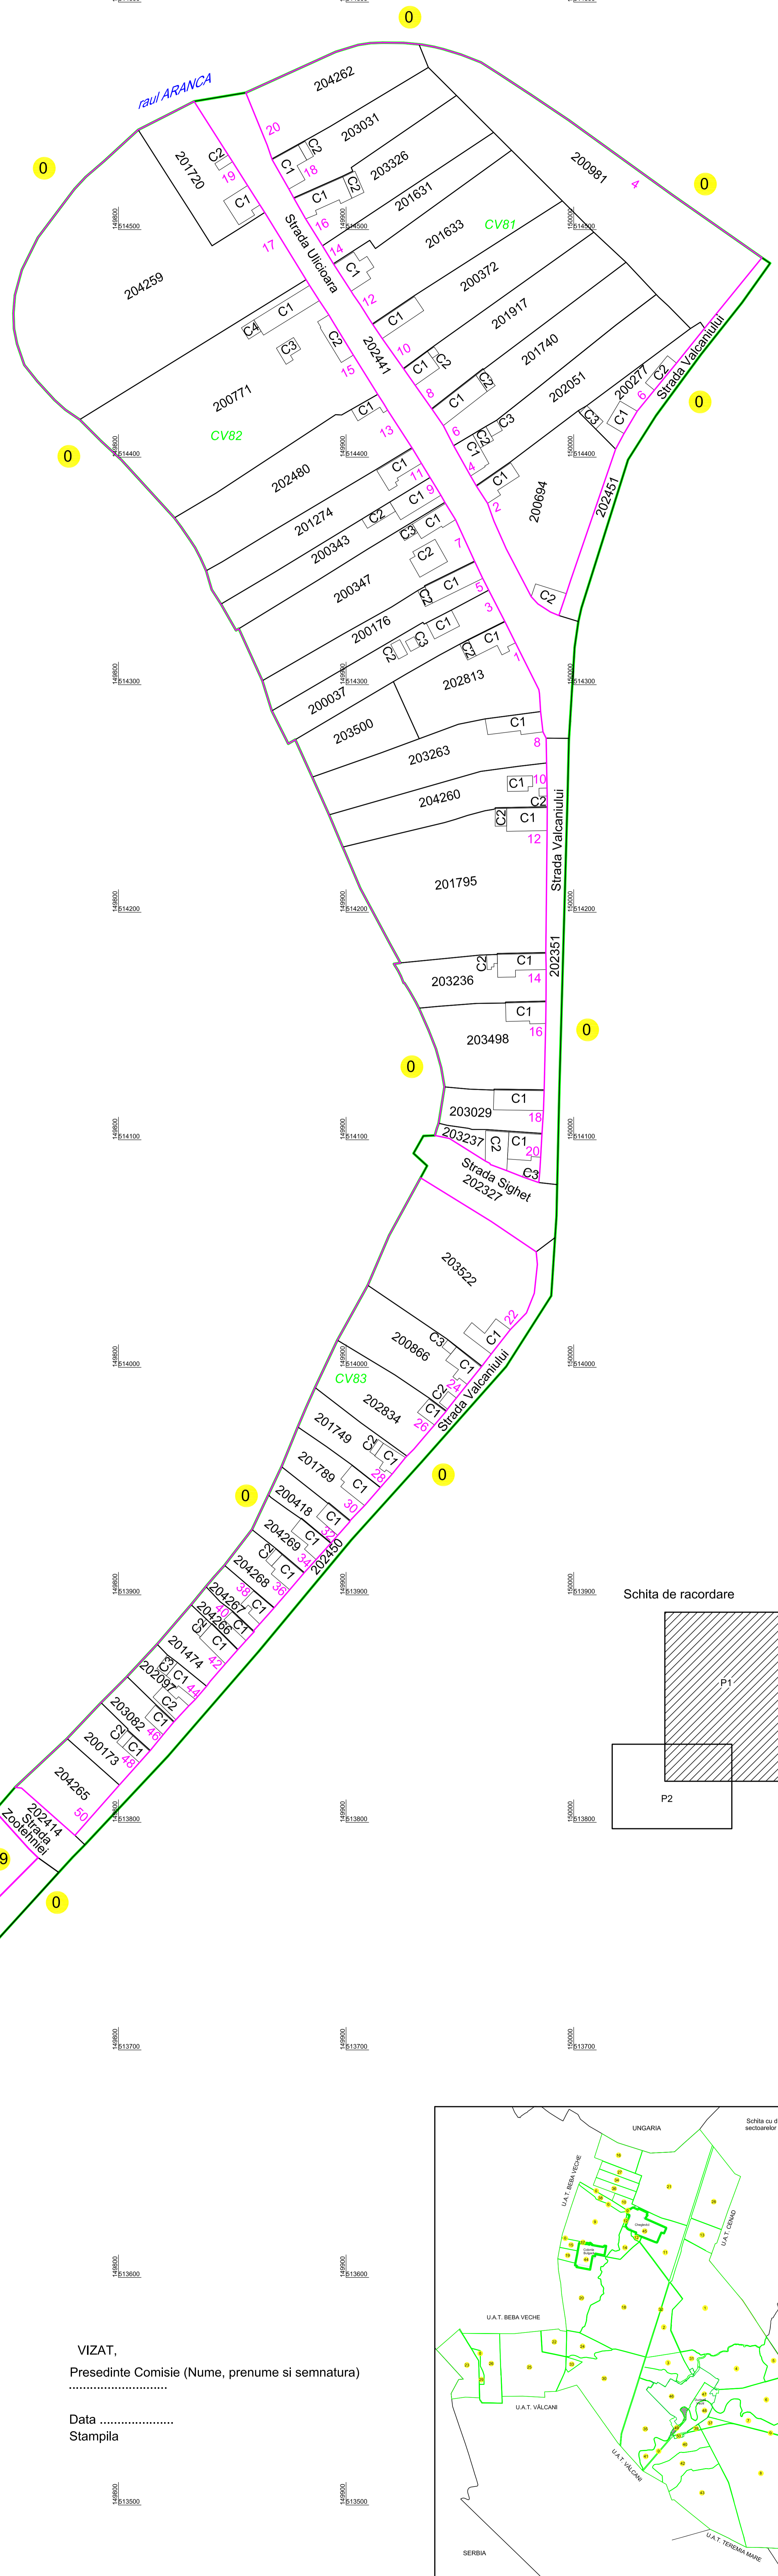

# PLAN CADASTRAL

## U.A.T. DUDESTII VECHI, JUDETUL TIMIS, Sector 49

Scara 1:1000  
Sistem de proiectie STEREO 70  
SPRE PUBLICARE  
Plansa 1

=LEGENDA=

- Limita intravilan
- Limita sector cadastral
- Numar sector cadastral 49
- Limita imobil
- ID imobil 204263
- Limita constructie
- Nr. corp C1
- Limita cvartal
- Denumire cvartal CV 85
- Nr Postal 52

S.C. GEOLINK S.R.L.  
Data: 22.01.2024

VIZAT,  
Presedinte Comisie (Nume, prenume si semnatura)  
Data .....  
Stampila