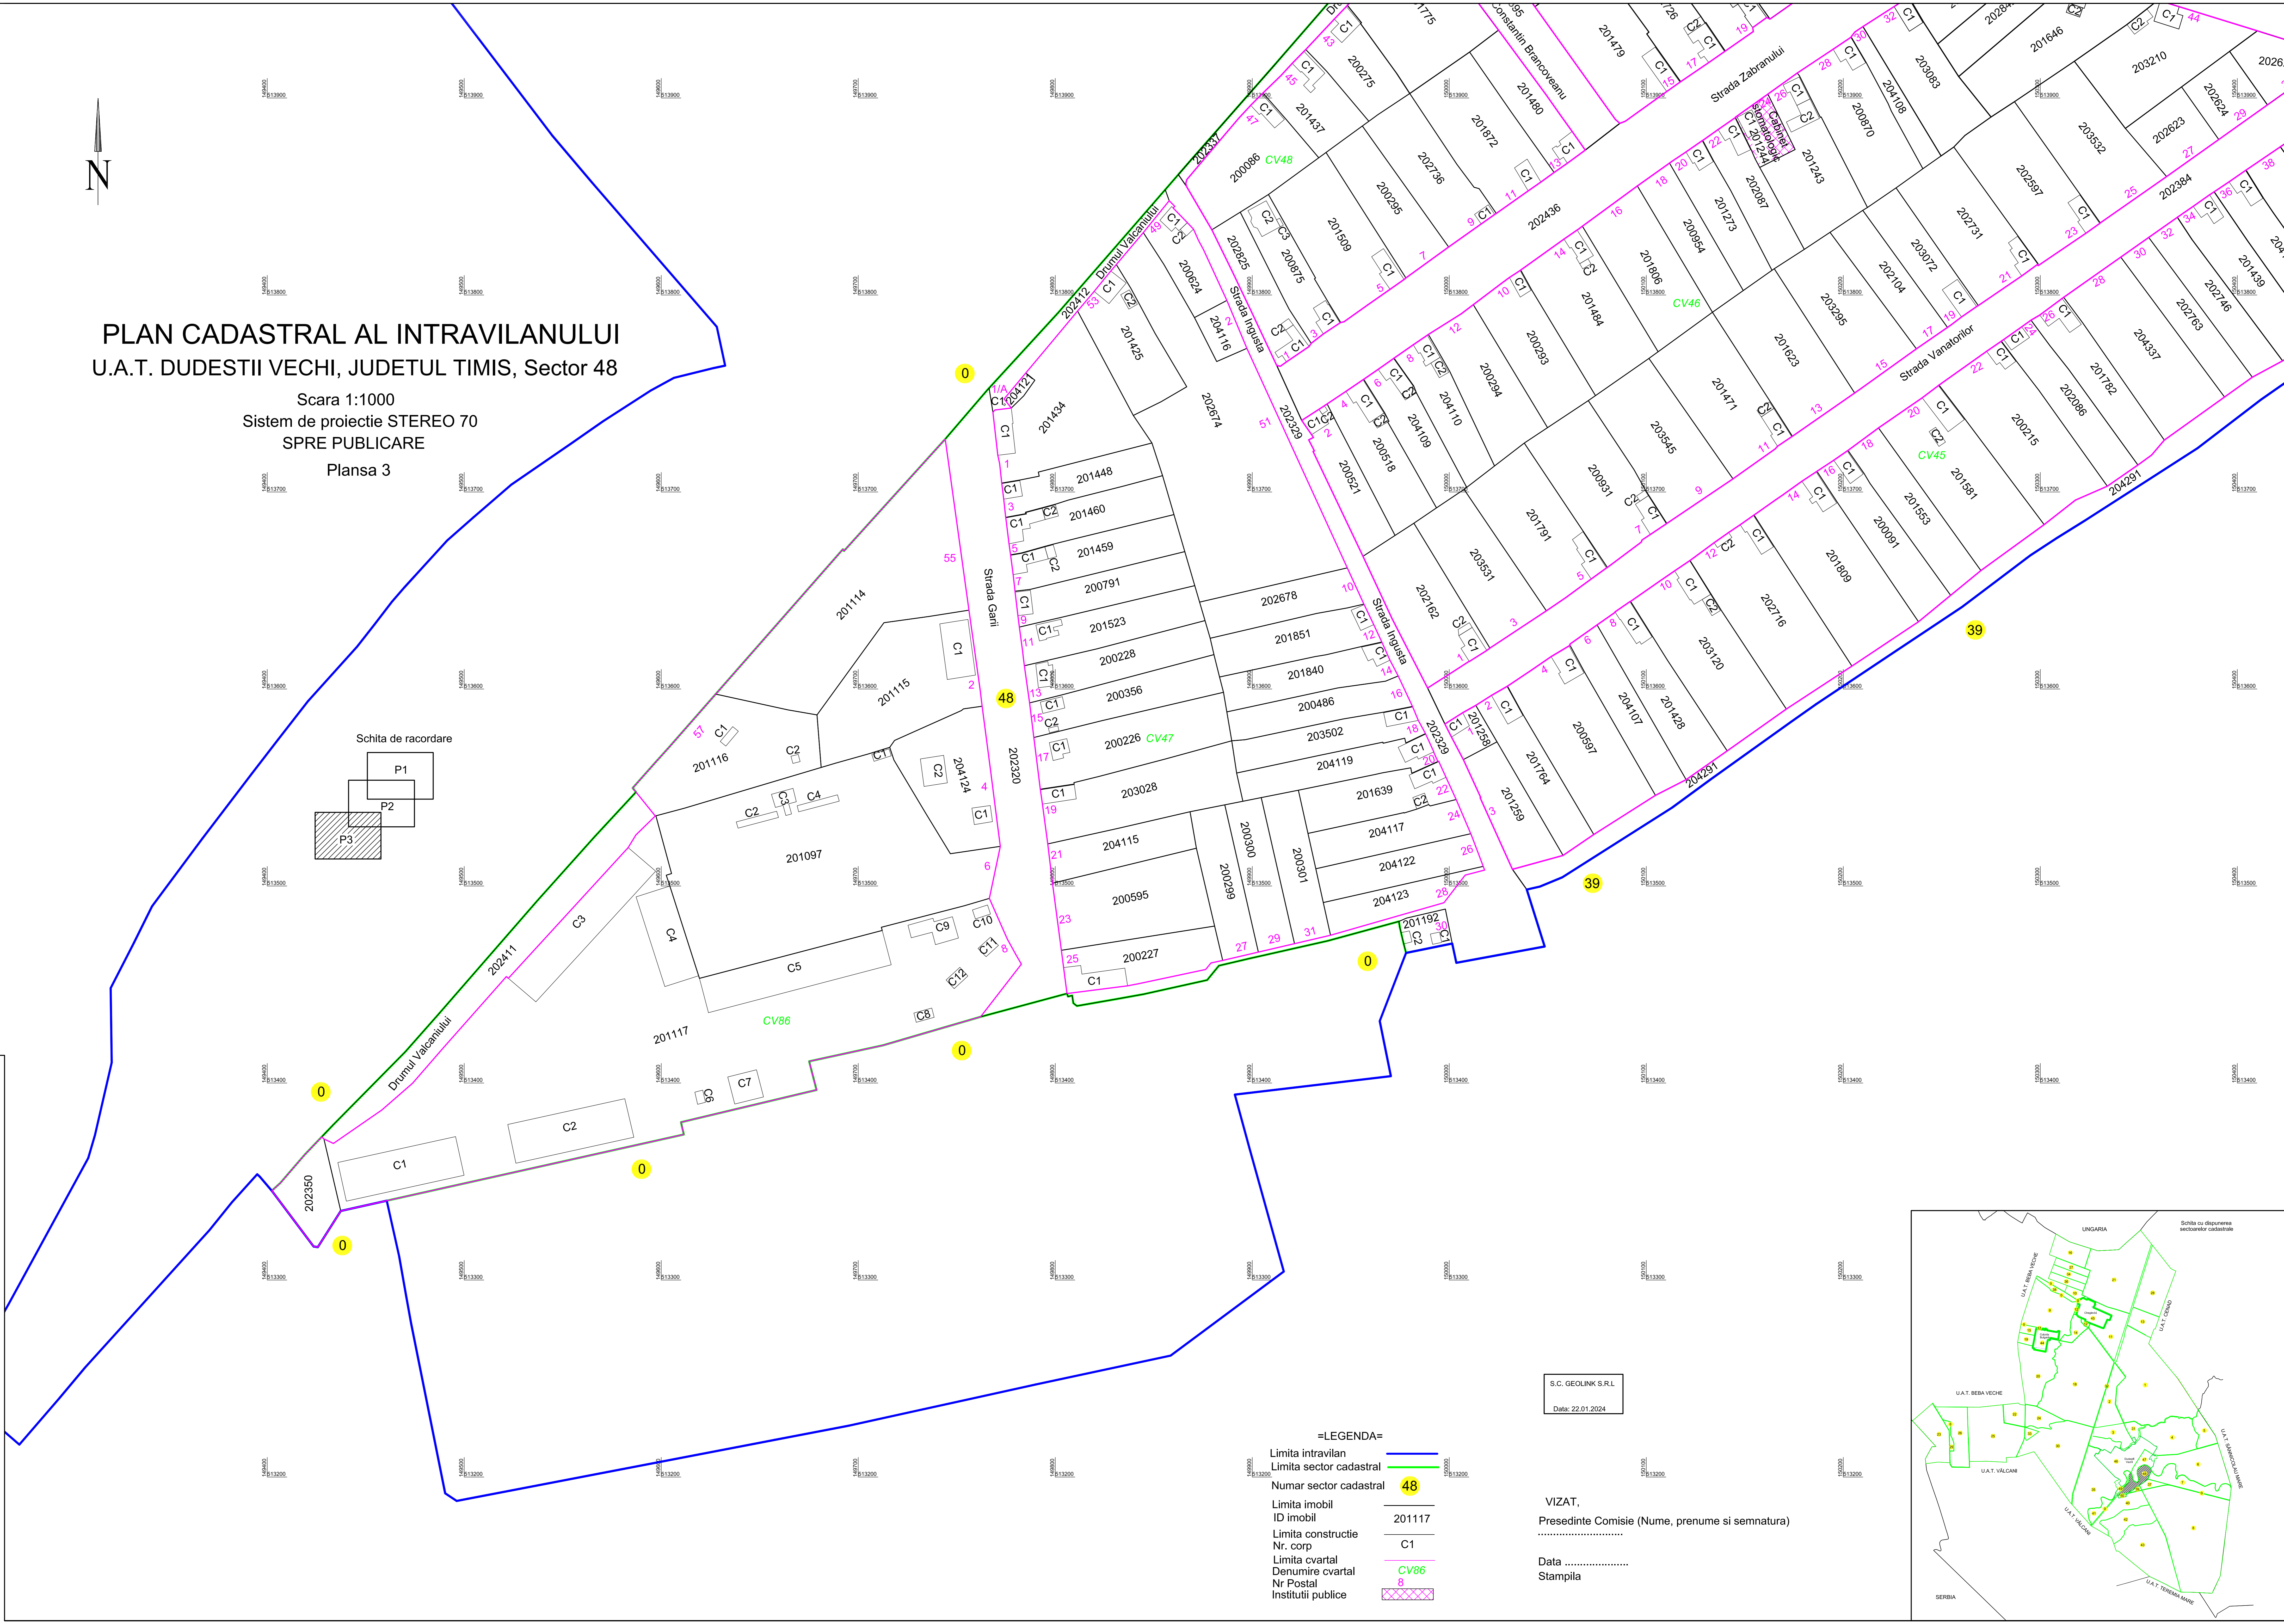

PLAN CADASTRAL AL INTRAVILANULUI U.A.T. DUDESTII VECHI, JUDETUL TIMIS, Sector 48

Scara 1:1000
Sistem de proiectie STEREO 70
SPRE PUBLICARE
Plansa 3

=LEGENDA=

Limita intravilan	
Limita sector cadastral	
Numar sector cadastral	48
Limita imobil	
ID imobil	201117
Limita constructie	
Nr. corp	C1
Limita cvartal	
Denumire cvartal	CV86
Nr Postal	8
Institutii publice	

S.C. GEOLINK S.R.L.
Data: 22.01.2024

VIZAT,
Presedinte Comisie (Nume, prenume si semnatura)
.....
Data,
Stampila