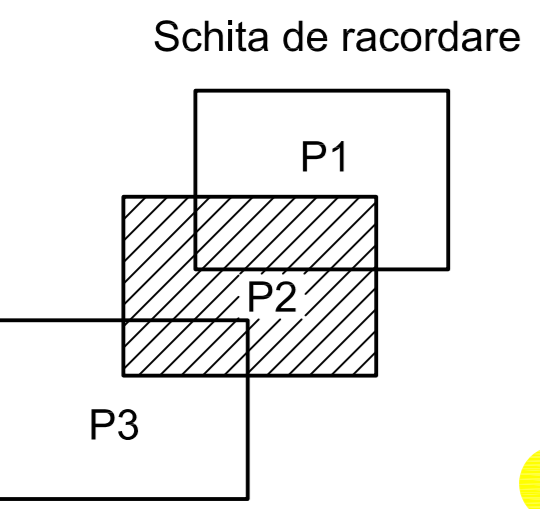

PLAN CADASTRAL AL INTRAVILANULUI U.A.T. DUDESTII VECHI, JUDEȚUL TIMIS, Sector 48

Scara 1:1000
Sistem de proiectie STEREO 70
SPRE PUBLICARE
Plansa 2

=LEGENDA=

Limita intravilan	—
Limita sector cadastral	—
Numar sector cadastral	48
Limita imobil	—
ID imobil	204094
Limita constructie	—
Nr. corp	C1
Limita cvartal	—
Denumire cvartal	CV44
Nr Postal	66
Institutii publice	XXXXXX