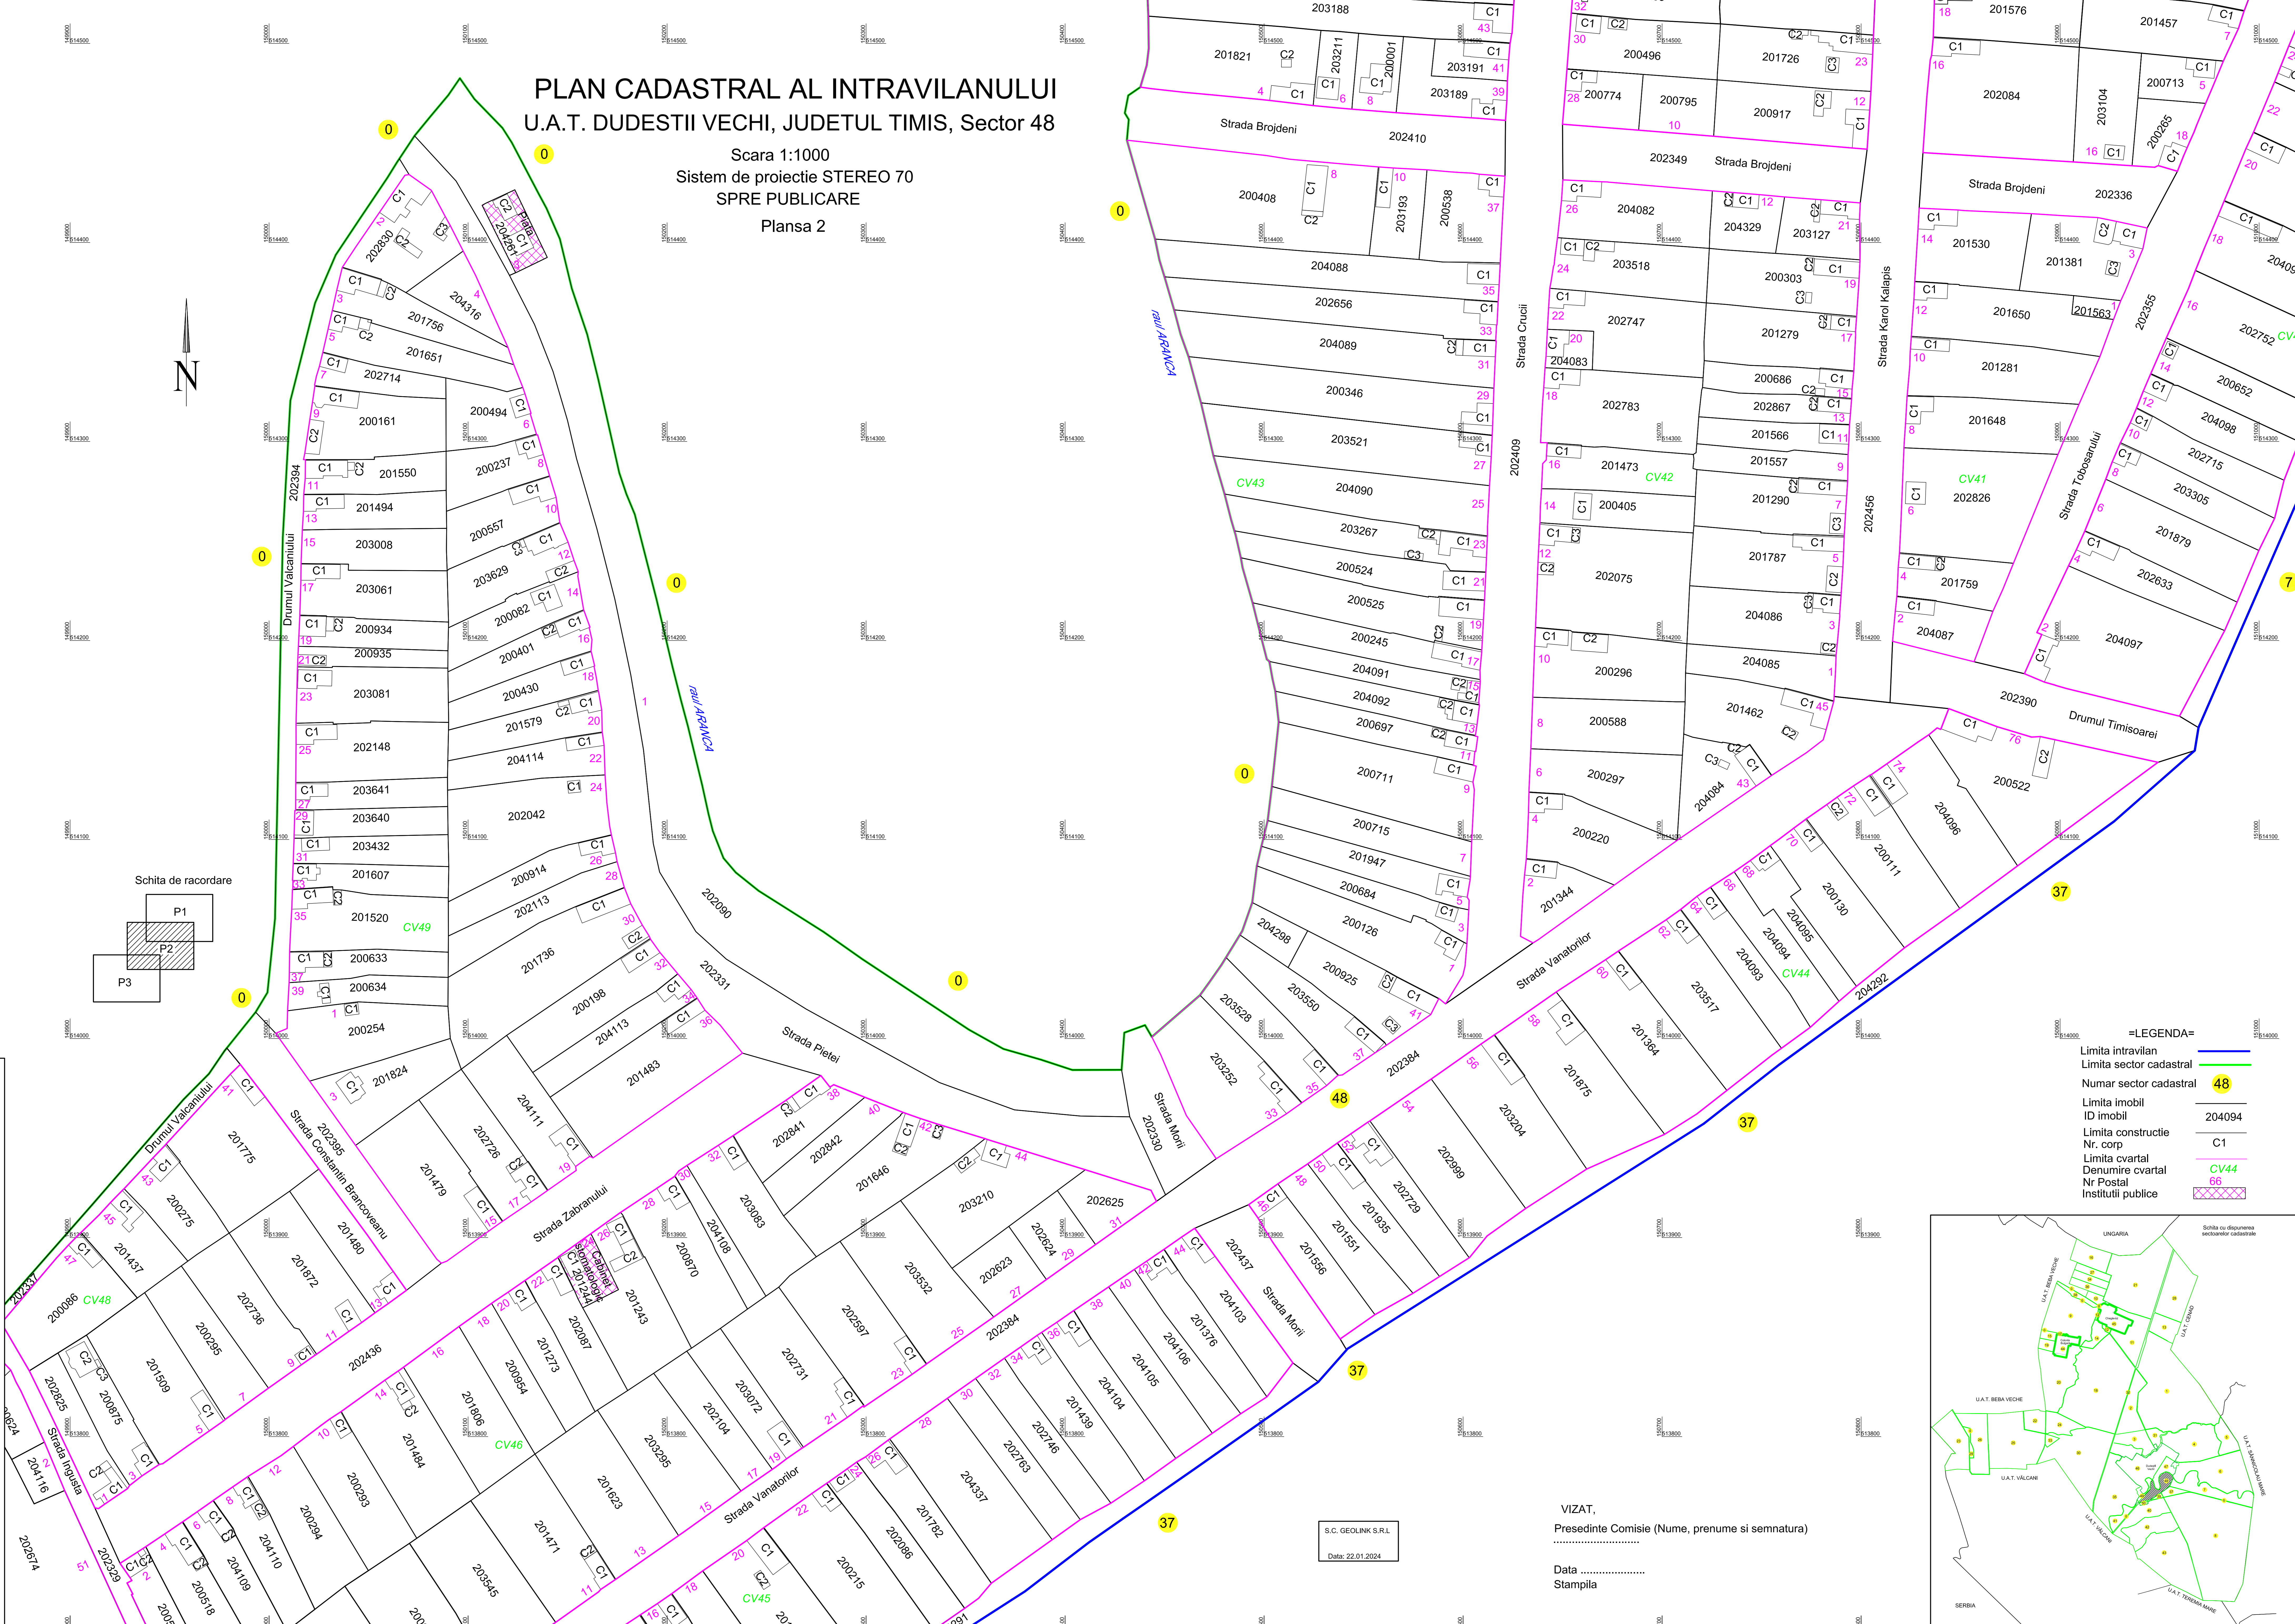

PLAN CADASTRAL AL INTRAVILANULUI U.A.T. DUDESTII VECHI, JUDEȚUL TIMIS, Sector 48

Scara 1:1000
Sistem de proiectie STEREO 70
SPRE PUBLICARE
Plansa 2

=LEGENDA=

Limita intravilan	—
Limita sector cadastral	—
Numar sector cadastral	48
Limita imobil	—
ID imobil	204094
Limita constructie	—
Nr. corp	C1
Limita cvartal	—
Denumire cvartal	CV44
Nr Postal	66
Institutii publice	XXXXXX

S.C. GEOLINK S.R.L.
Data: 22.01.2024

VIZAT,
Presedinte Comisie (Nume, prenume si semnatura)
.....
Data
Stampila