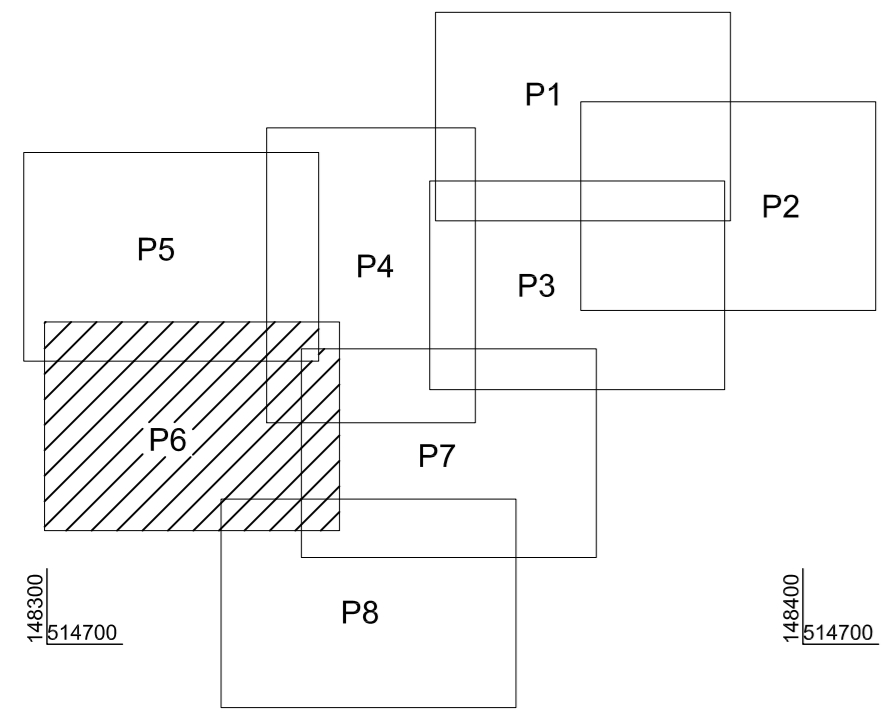

# PLAN CADASTRAL

## U.A.T. DUDESTII VECHI, JUDETUL TIMIS, Sector 46

Scara 1:1000  
Sistem de proiectie STEREO 70  
SPRE PUBLICARE  
Plansa 6

Schita de racordare

=LEGENDA=

- Limita intravilan —
- Limita sector cadastral —
- Numar sector cadastral 46
- Limita imobil 204009
- ID imobil C1
- Limita constructie C1
- Nr. corp C1
- Limita cvartal —
- Denumire cvartal CV70
- Nr Postal 55