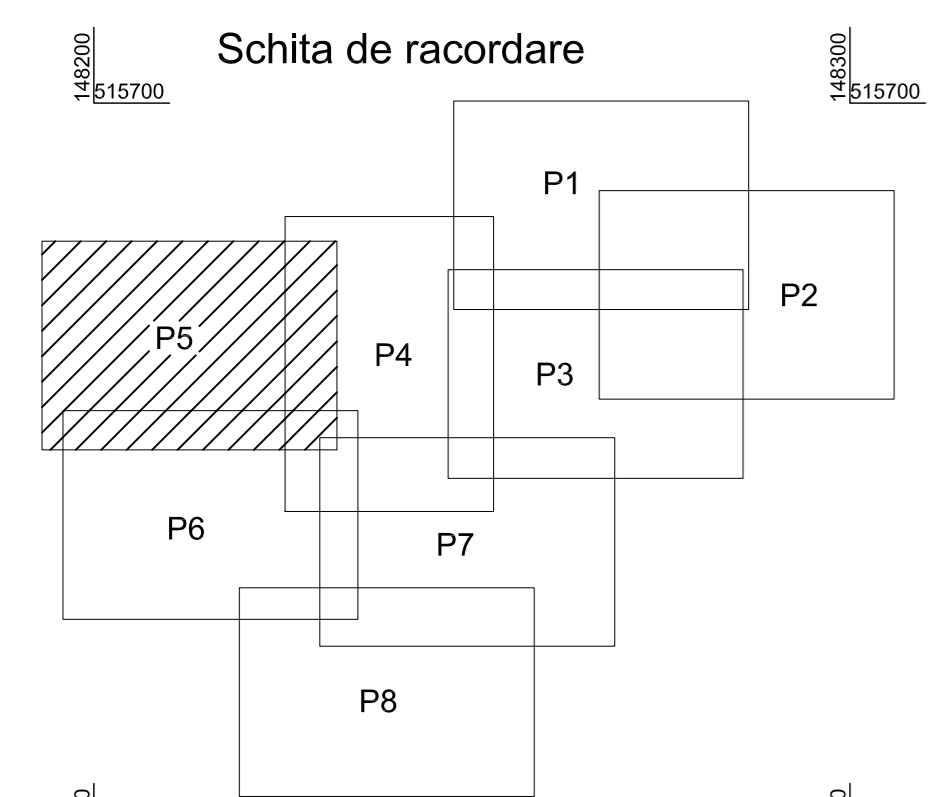

# PLAN CADASTRAL

## U.A.T. DUDESTII VECHI, JUDETUL TIMIS, Sector 46

Scara 1:1000  
Sistem de proiectie STEREO 70  
SPRE PUBLICARE  
Plansa 5

S.C. GEOLINK S.R.L.  
Data: 22.01.2024

VIZAT,  
Presedinte Comisie (Nume, prenume si semnatura)  
.....  
Data .....  
Stampila

- =LEGENDA=
- Limita intravilan
  - Limita sector cadastral
  - Numar sector cadastral **46**
  - Limita imobil
  - ID imobil 203524
  - Limita constructie
  - Nr. corp C1
  - Limita cvartal
  - Denumire cvartal CV63
  - Nr Postal 96
  - Instituti publice