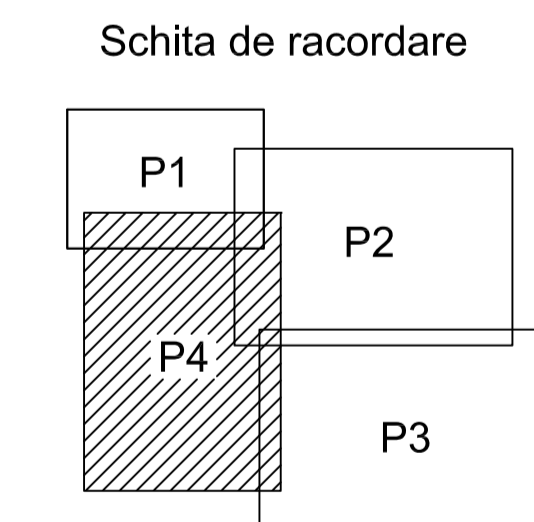

PLAN CADASTRAL

U.A.T. DUDESTII VECHI, JUDETUL TIMIS, Sector 45

Scara 1:1000
Sistem de proiectie STEREO 70
SPRE PUBLICARE

Planșa 4

=LEGENDA=

- Limita intravilan —
- Limita sector cadastral —
- Numar sector cadastral **45**
- Limita imobil —
- ID imobil 202591
- Limita constructie —
- Nr. corp C1
- Limita cvartal —
- Denumire cvartal CV13
- Nr Postal 17
- Hidrografie —
- Institutii publice —