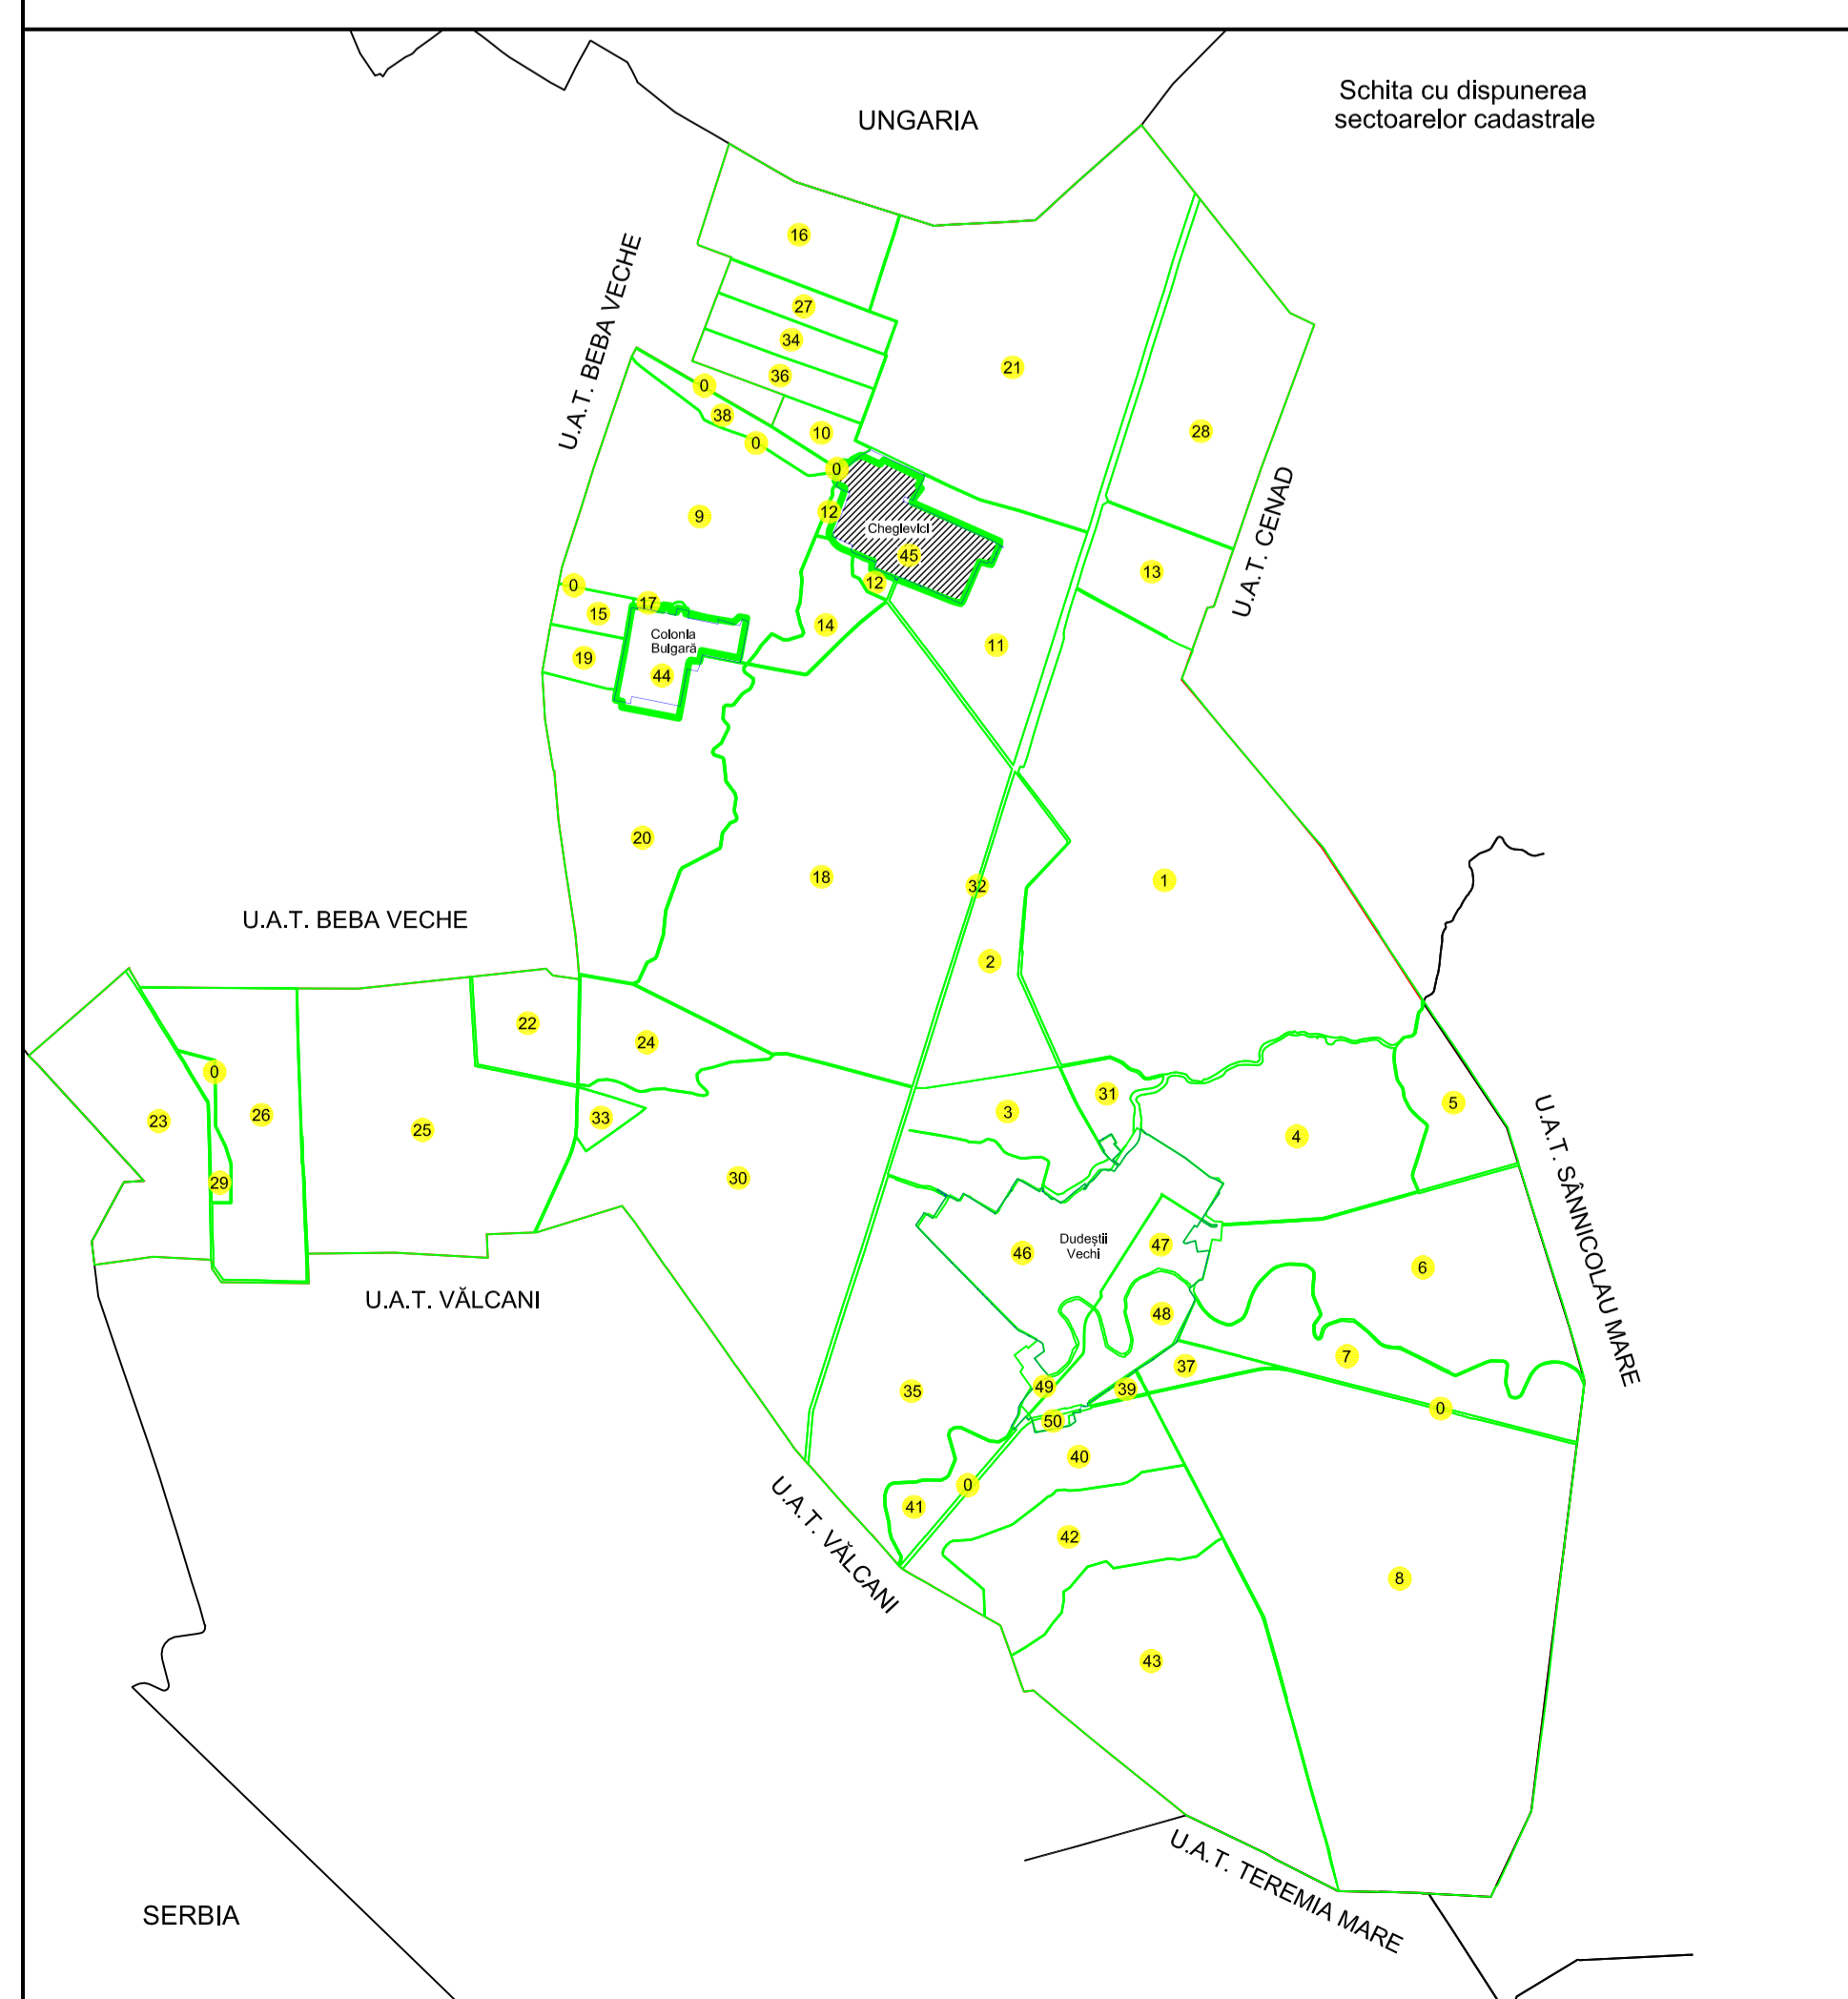

PLAN CADASTRAL

U.A.T. DUDESTII VECHI, JUDETUL TIMIS, Sector 45

Scara 1:1000
Sistem de proiectie STEREO 70
SPRE PUBLICARE

Planșa 4

=LEGENDA=

- Limita intravilan —
- Limita sector cadastral —
- Numar sector cadastral **45**
- Limita imobil —
- ID imobil 202591
- Limita constructie —
- Nr. corp C1
- Limita cvartal —
- Denumire cvartal CV13
- Nr Postal 17
- Hidrografie —
- Institutii publice —

S.C. GEOLINK S.R.L.
Data: 22.01.2024

VIZAT,
Presedinte Comisie (Nume, prenume si semnatura)
.....
Data
Stampila