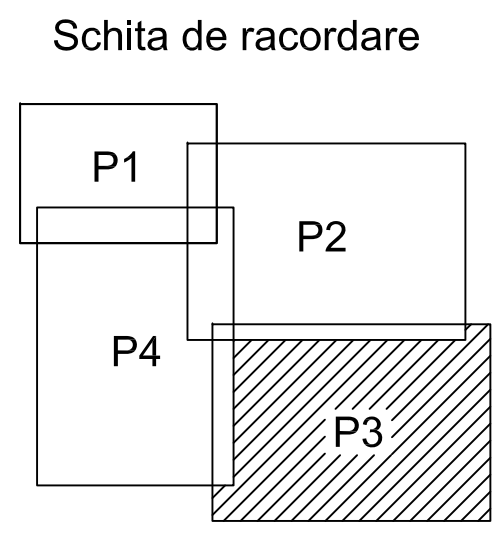

1. =LEGENDA=
2. Limita intravilan ———
   - Limita sector cadastral ———
   - Numar sector cadastral **45**
   - Limita imobil
   - ID imobil 202591
   - Limita constructie
   - Nr. corp C1
   - Limita cvartal ———
   - Denumire cvartal CV22
   - Nr Postal 30
   - Hydrografie ———
   - Institutii publice