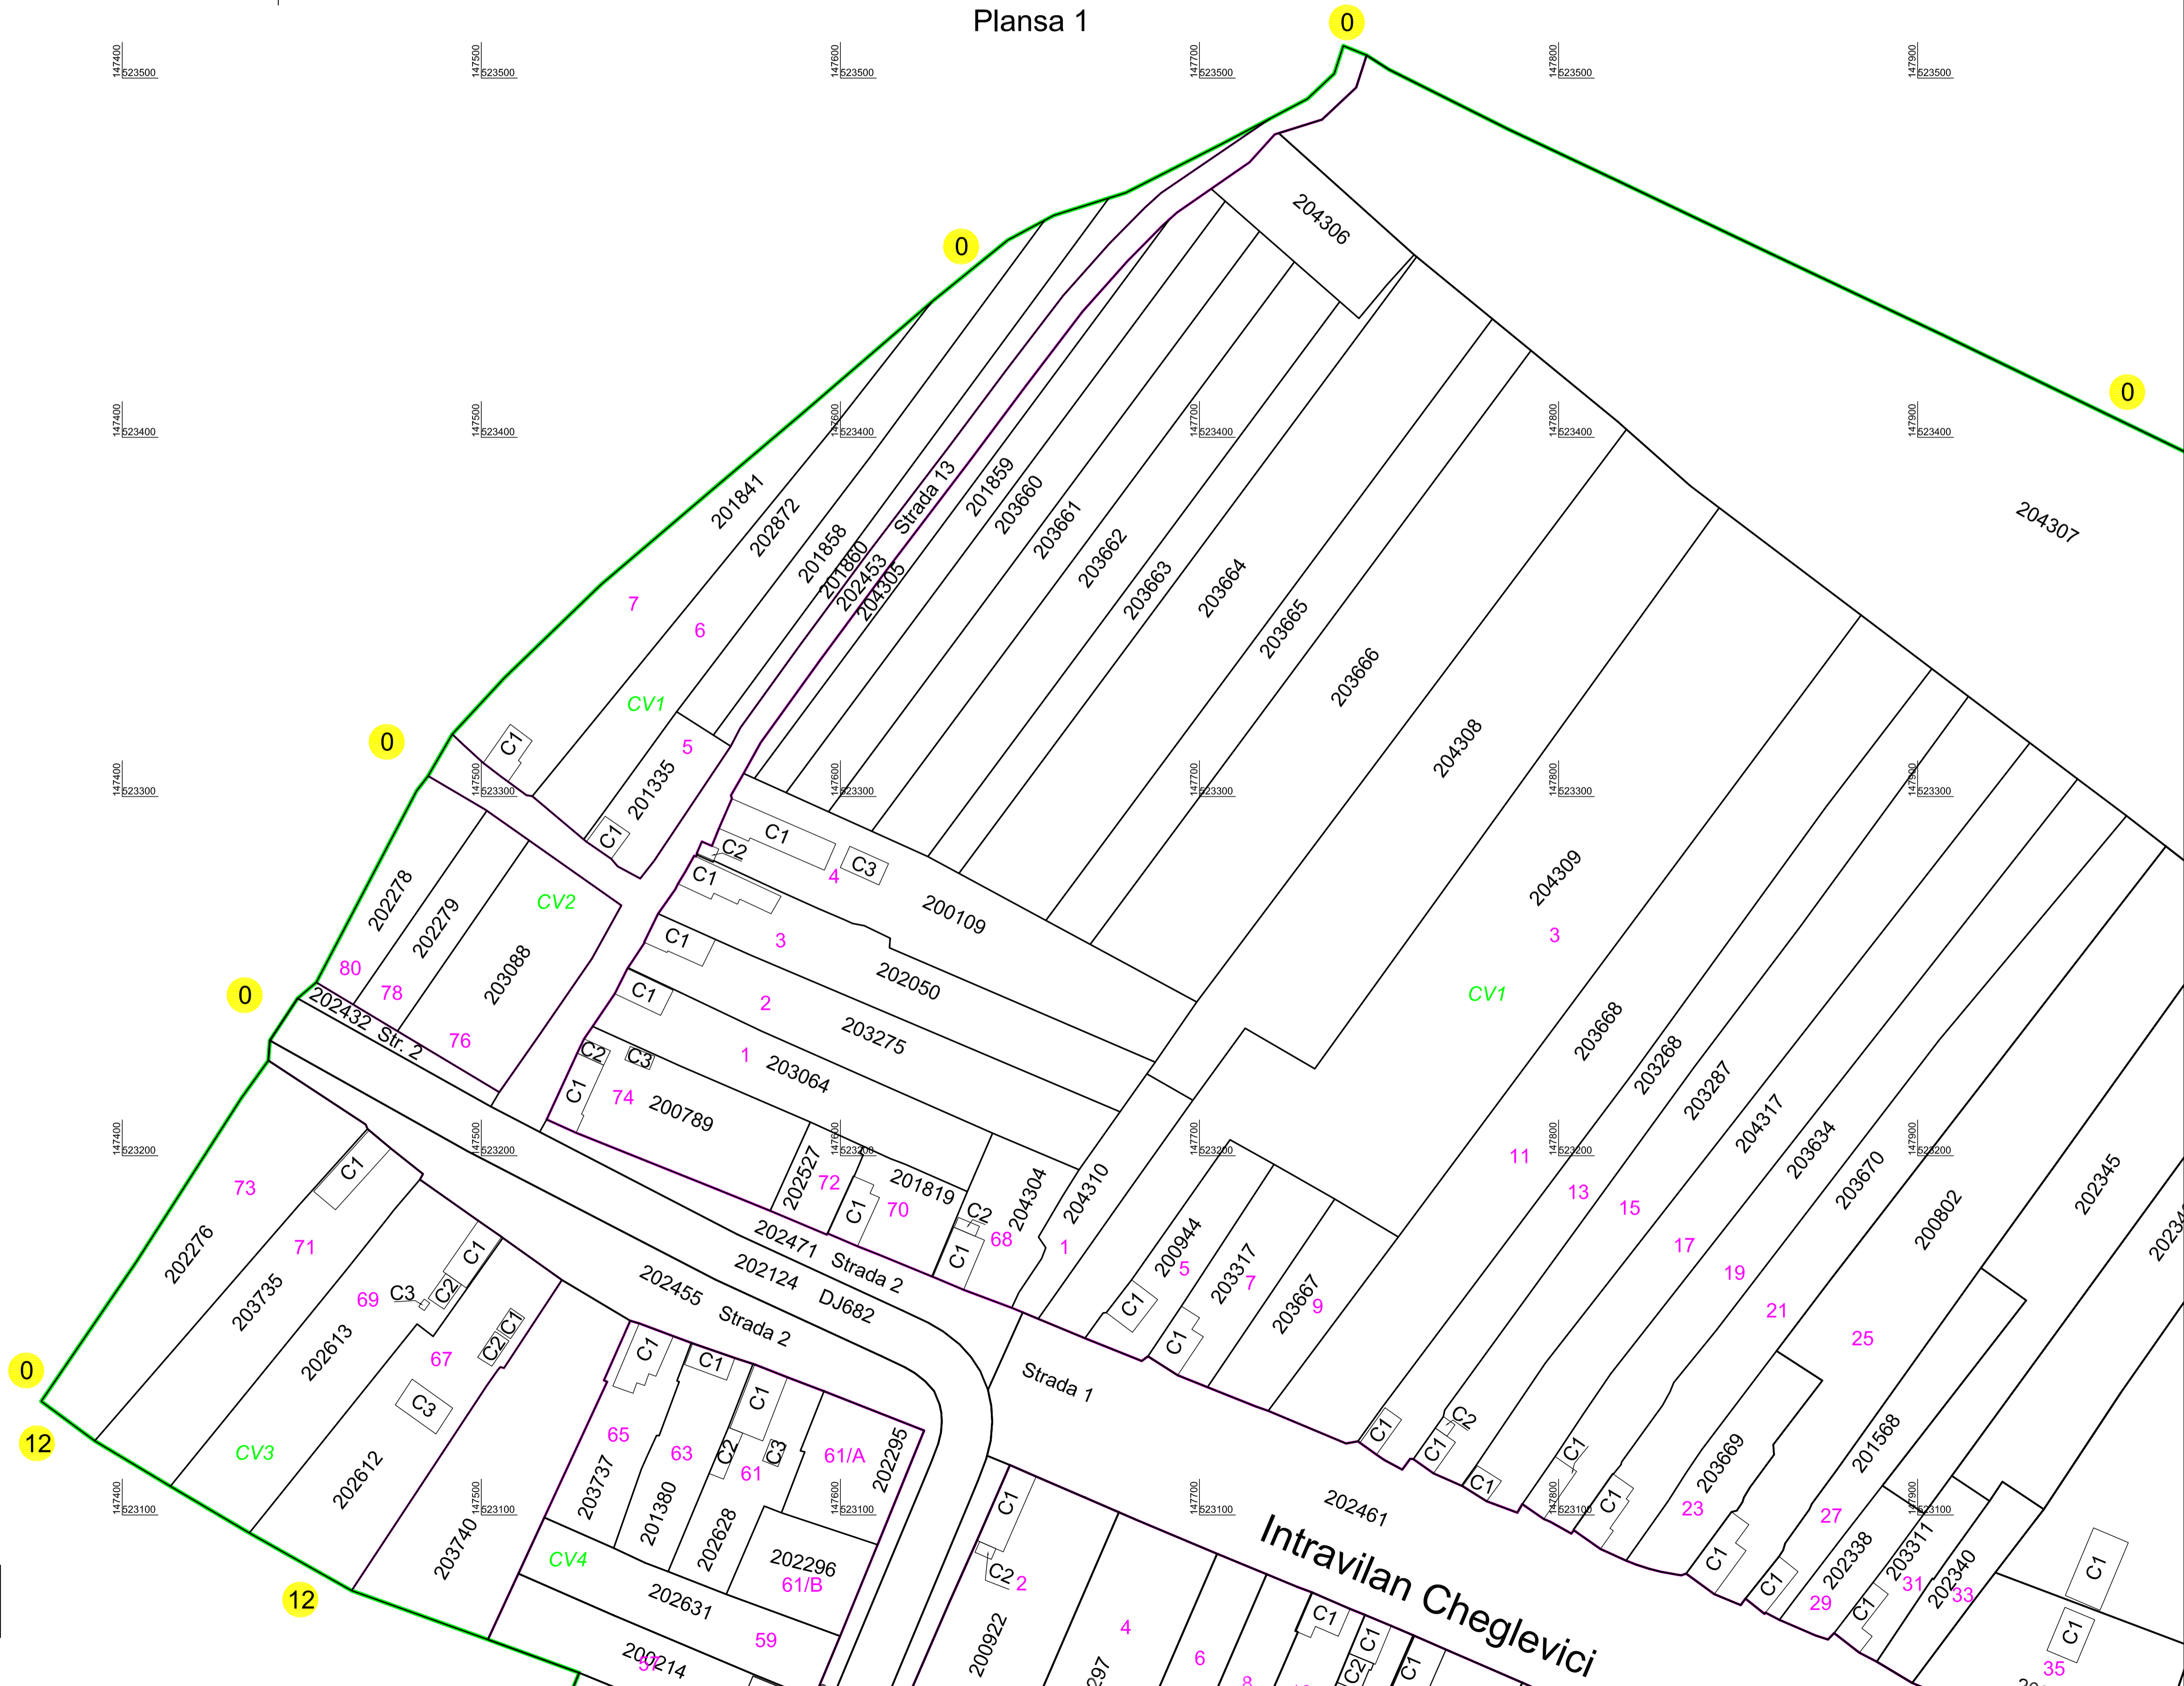

# PLAN CADASTRAL

## U.A.T. DUDESTII VECHI, JUDETUL TIMIS, Sector 45

Scara 1:1000  
Sistem de proiectie STEREO 70  
SPRE PUBLICARE

Plansa 1

Schita de racordare

=LEGENDA=

- Limita intravilan —
- Limita sector cadastral —
- Numar sector cadastral **45**
- Limita imobil
- ID imobil 202591
- Limita constructie
- Nr. corp C1
- Limita cvartal —
- Denumire cvartal CV1
- Nr Postal 1