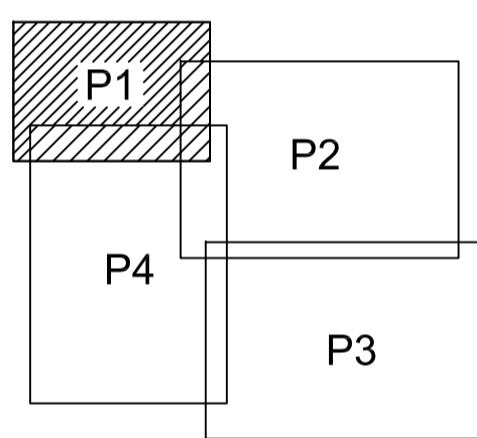

# PLAN CADASTRAL

## U.A.T. DUDESTII VECHI, JUDETUL TIMIS, Sector 45

Scara 1:1000  
Sistem de proiectie STEREO 70  
SPRE PUBLICARE

Plansa 1

Schita de racordare

=LEGENDA=

- Limita intravilan —
- Limita sector cadastral —
- Numar sector cadastral **45**
- Limita imobil
- ID imobil 202591
- Limita constructie
- Nr. corp C1
- Limita cvartal —
- Denumire cvartal CV1
- Nr Postal 1