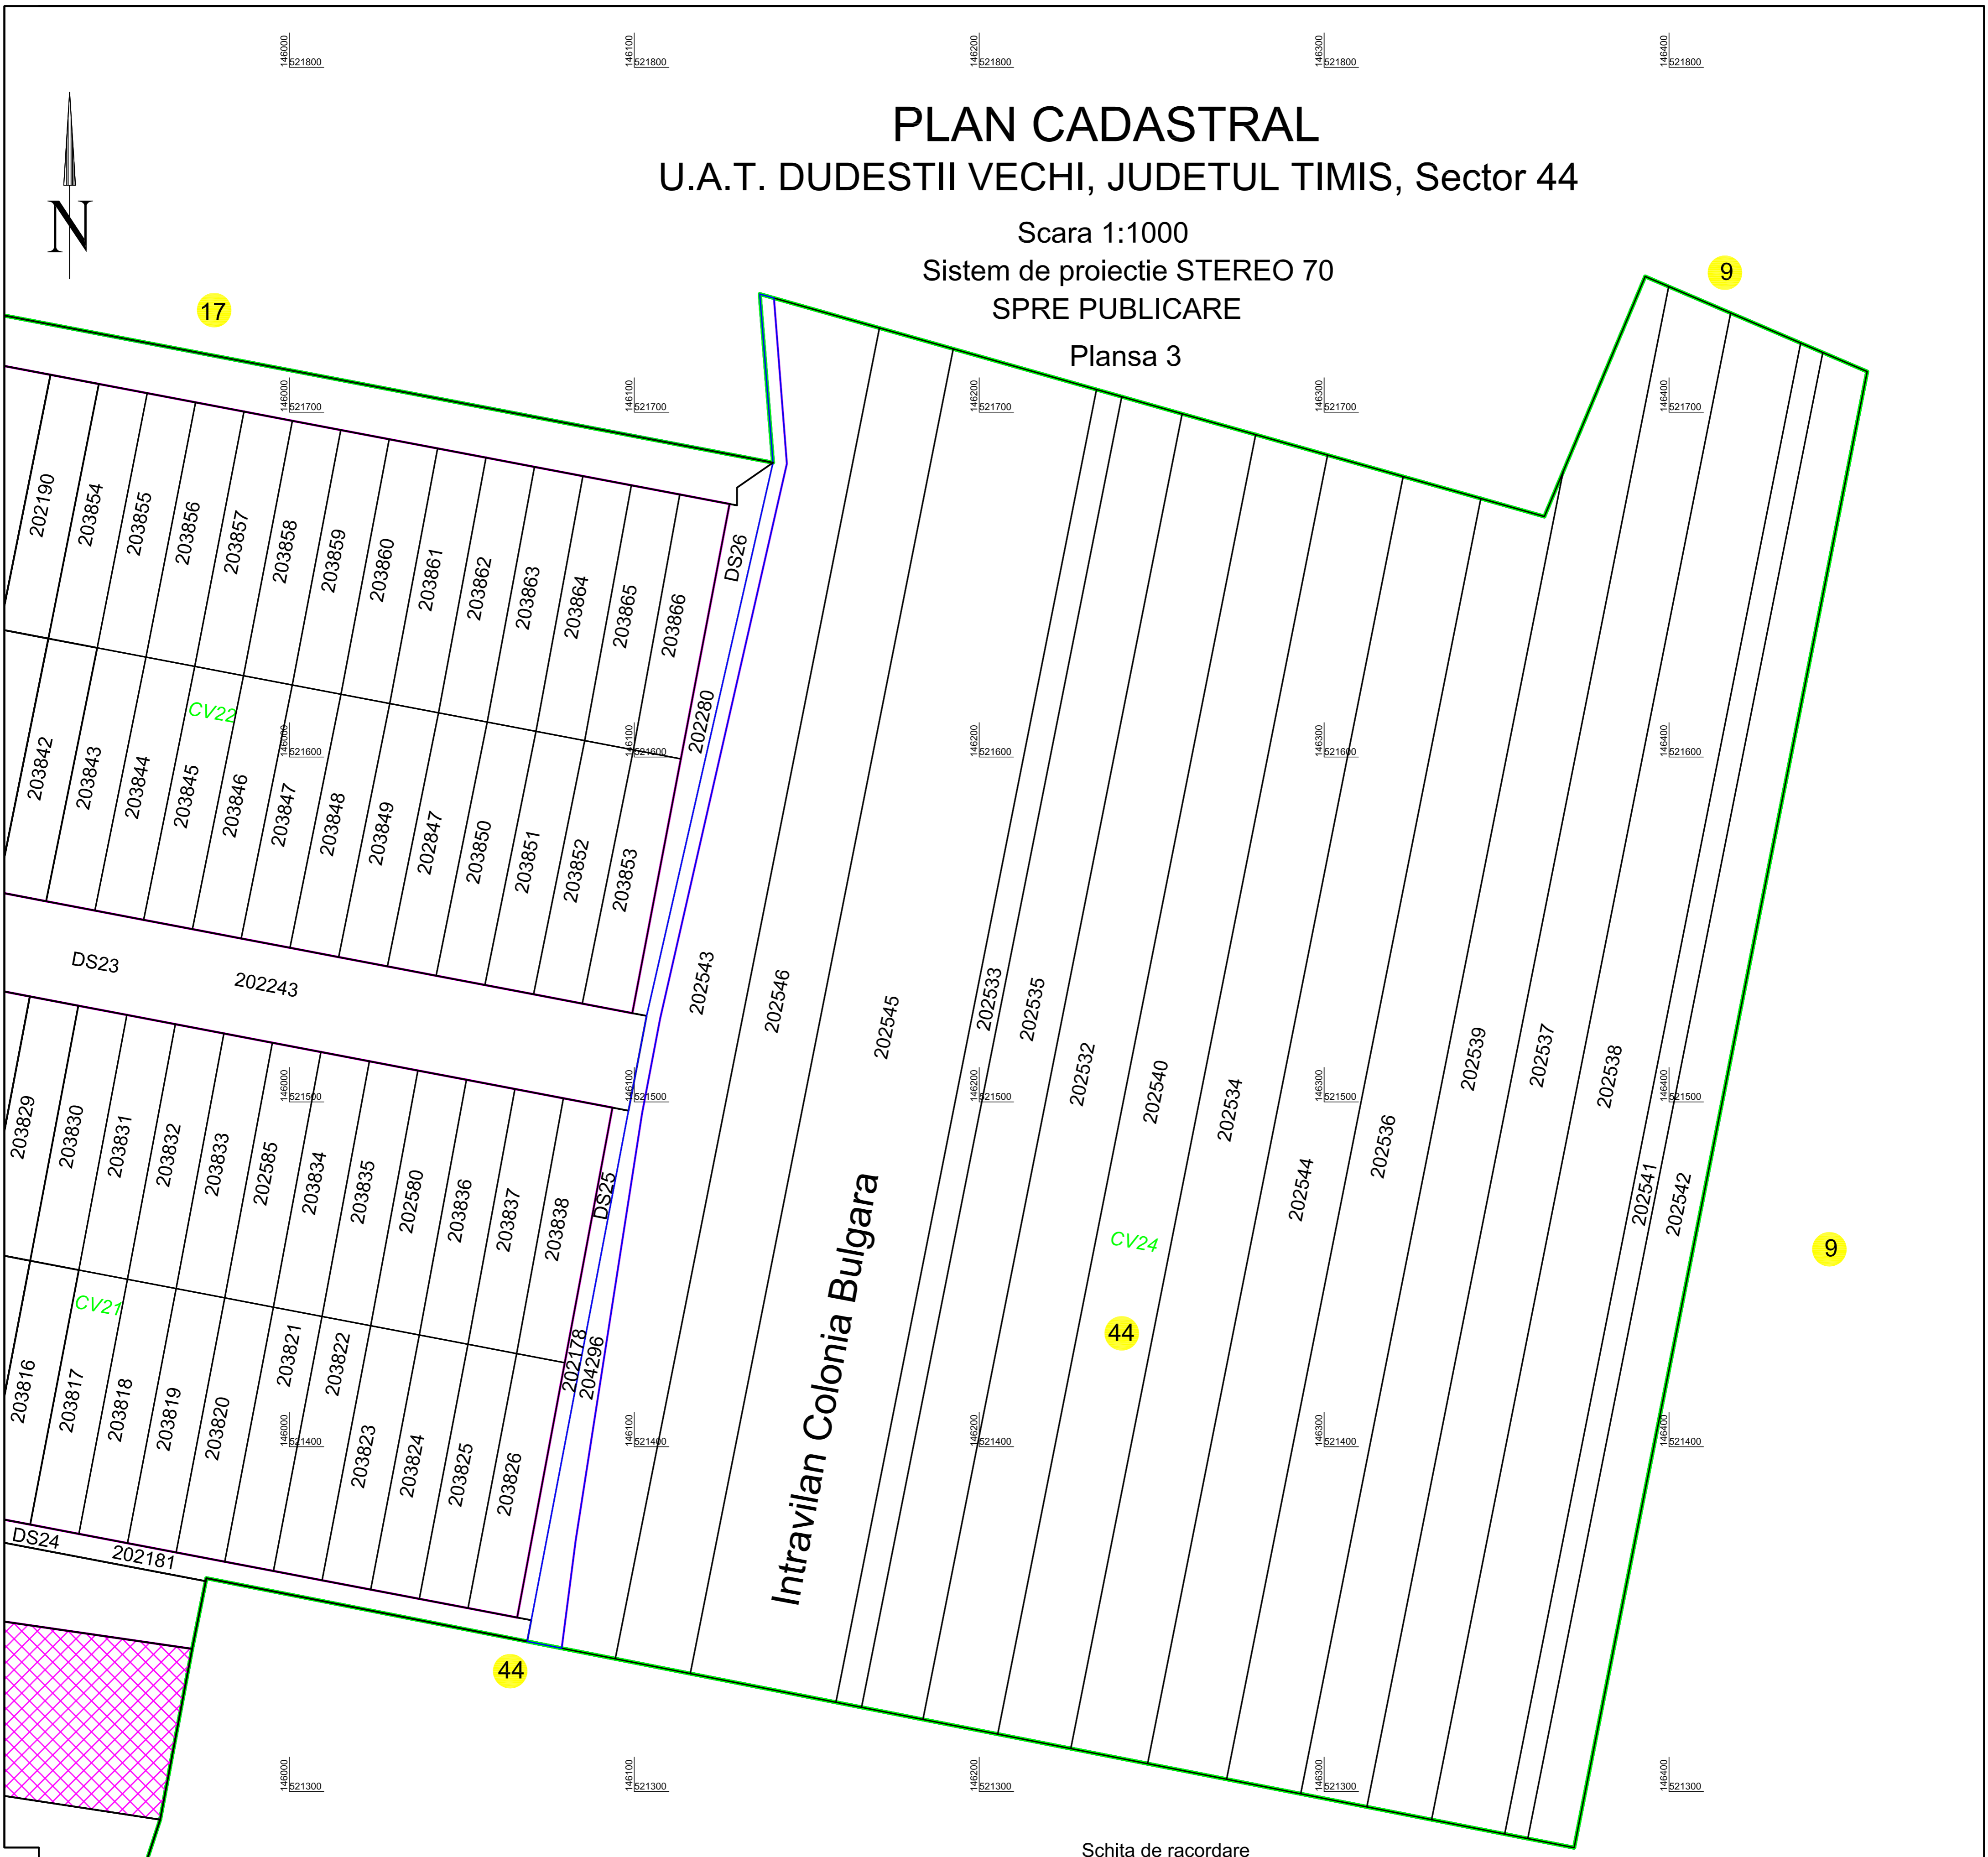

# PLAN CADASTRAL

## U.A.T. DUDESTII VECHI, JUDETUL TIMIS, Sector 44

Scara 1:1000  
Sistem de proiectie STEREO 70  
SPRE PUBLICARE

Plansa 3

Intravilan Colonia Bulgara

Schita de racordare

=LEGENDA=

- Limita intravilan —
- Limita sector cadastral —
- Numar sector cadastral 44
- Limita imobil
- ID imobil 203826
- Limita constructie
- Nr. corp C1
- Limita cvartal —
- Denumire cvartal CV21
- Nr Postal 140
- Hidrografie —
- Institutii publice X