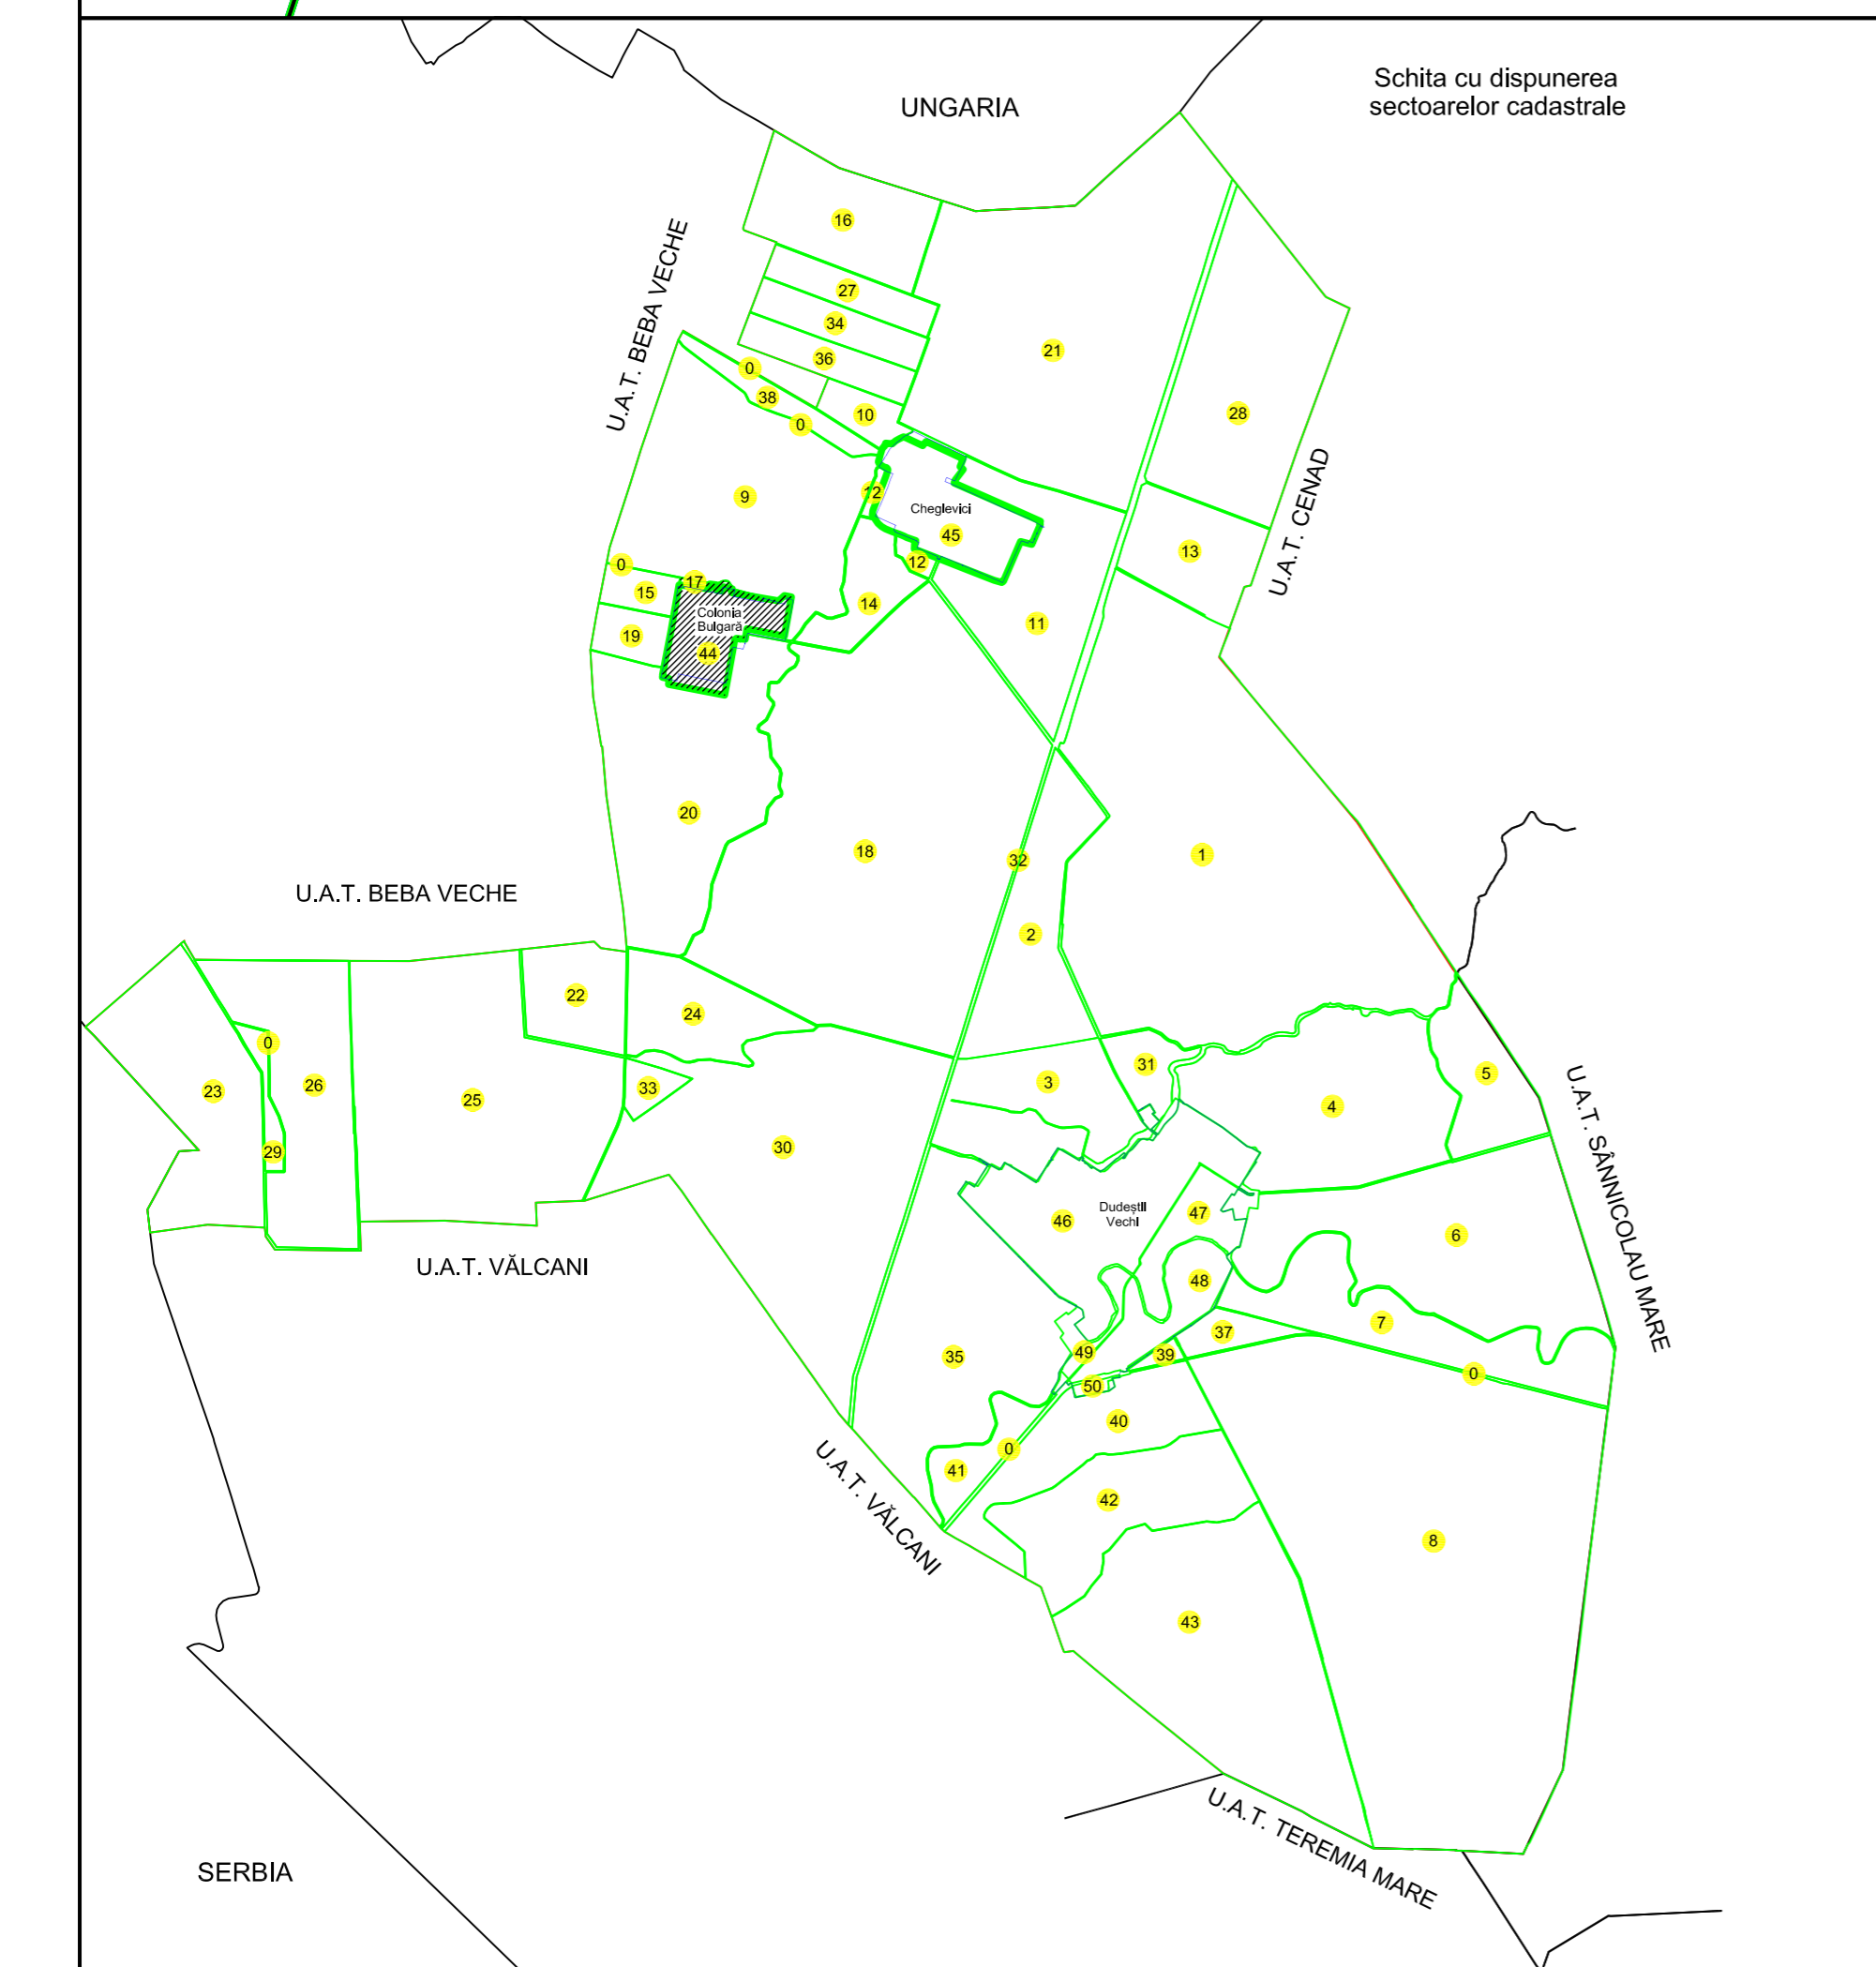

# PLAN CADASTRAL

## U.A.T. DUDESTII VECHI, JUDETUL TIMIS, Sector 44

Scara 1:1000  
Sistem de proiectie STEREO 70  
SPRE PUBLICARE

Plansa 3

Intravilan Colonia Bulgara

Schita de racordare

=LEGENDA=

- Limita intravilan —
- Limita sector cadastral —
- Numar sector cadastral 44
- Limita imobil
- ID imobil 203826
- Limita constructie
- Nr. corp C1
- Limita cvartal —
- Denumire cvartal CV21
- Nr Postal 140
- Hidrografie —
- Institutii publice X