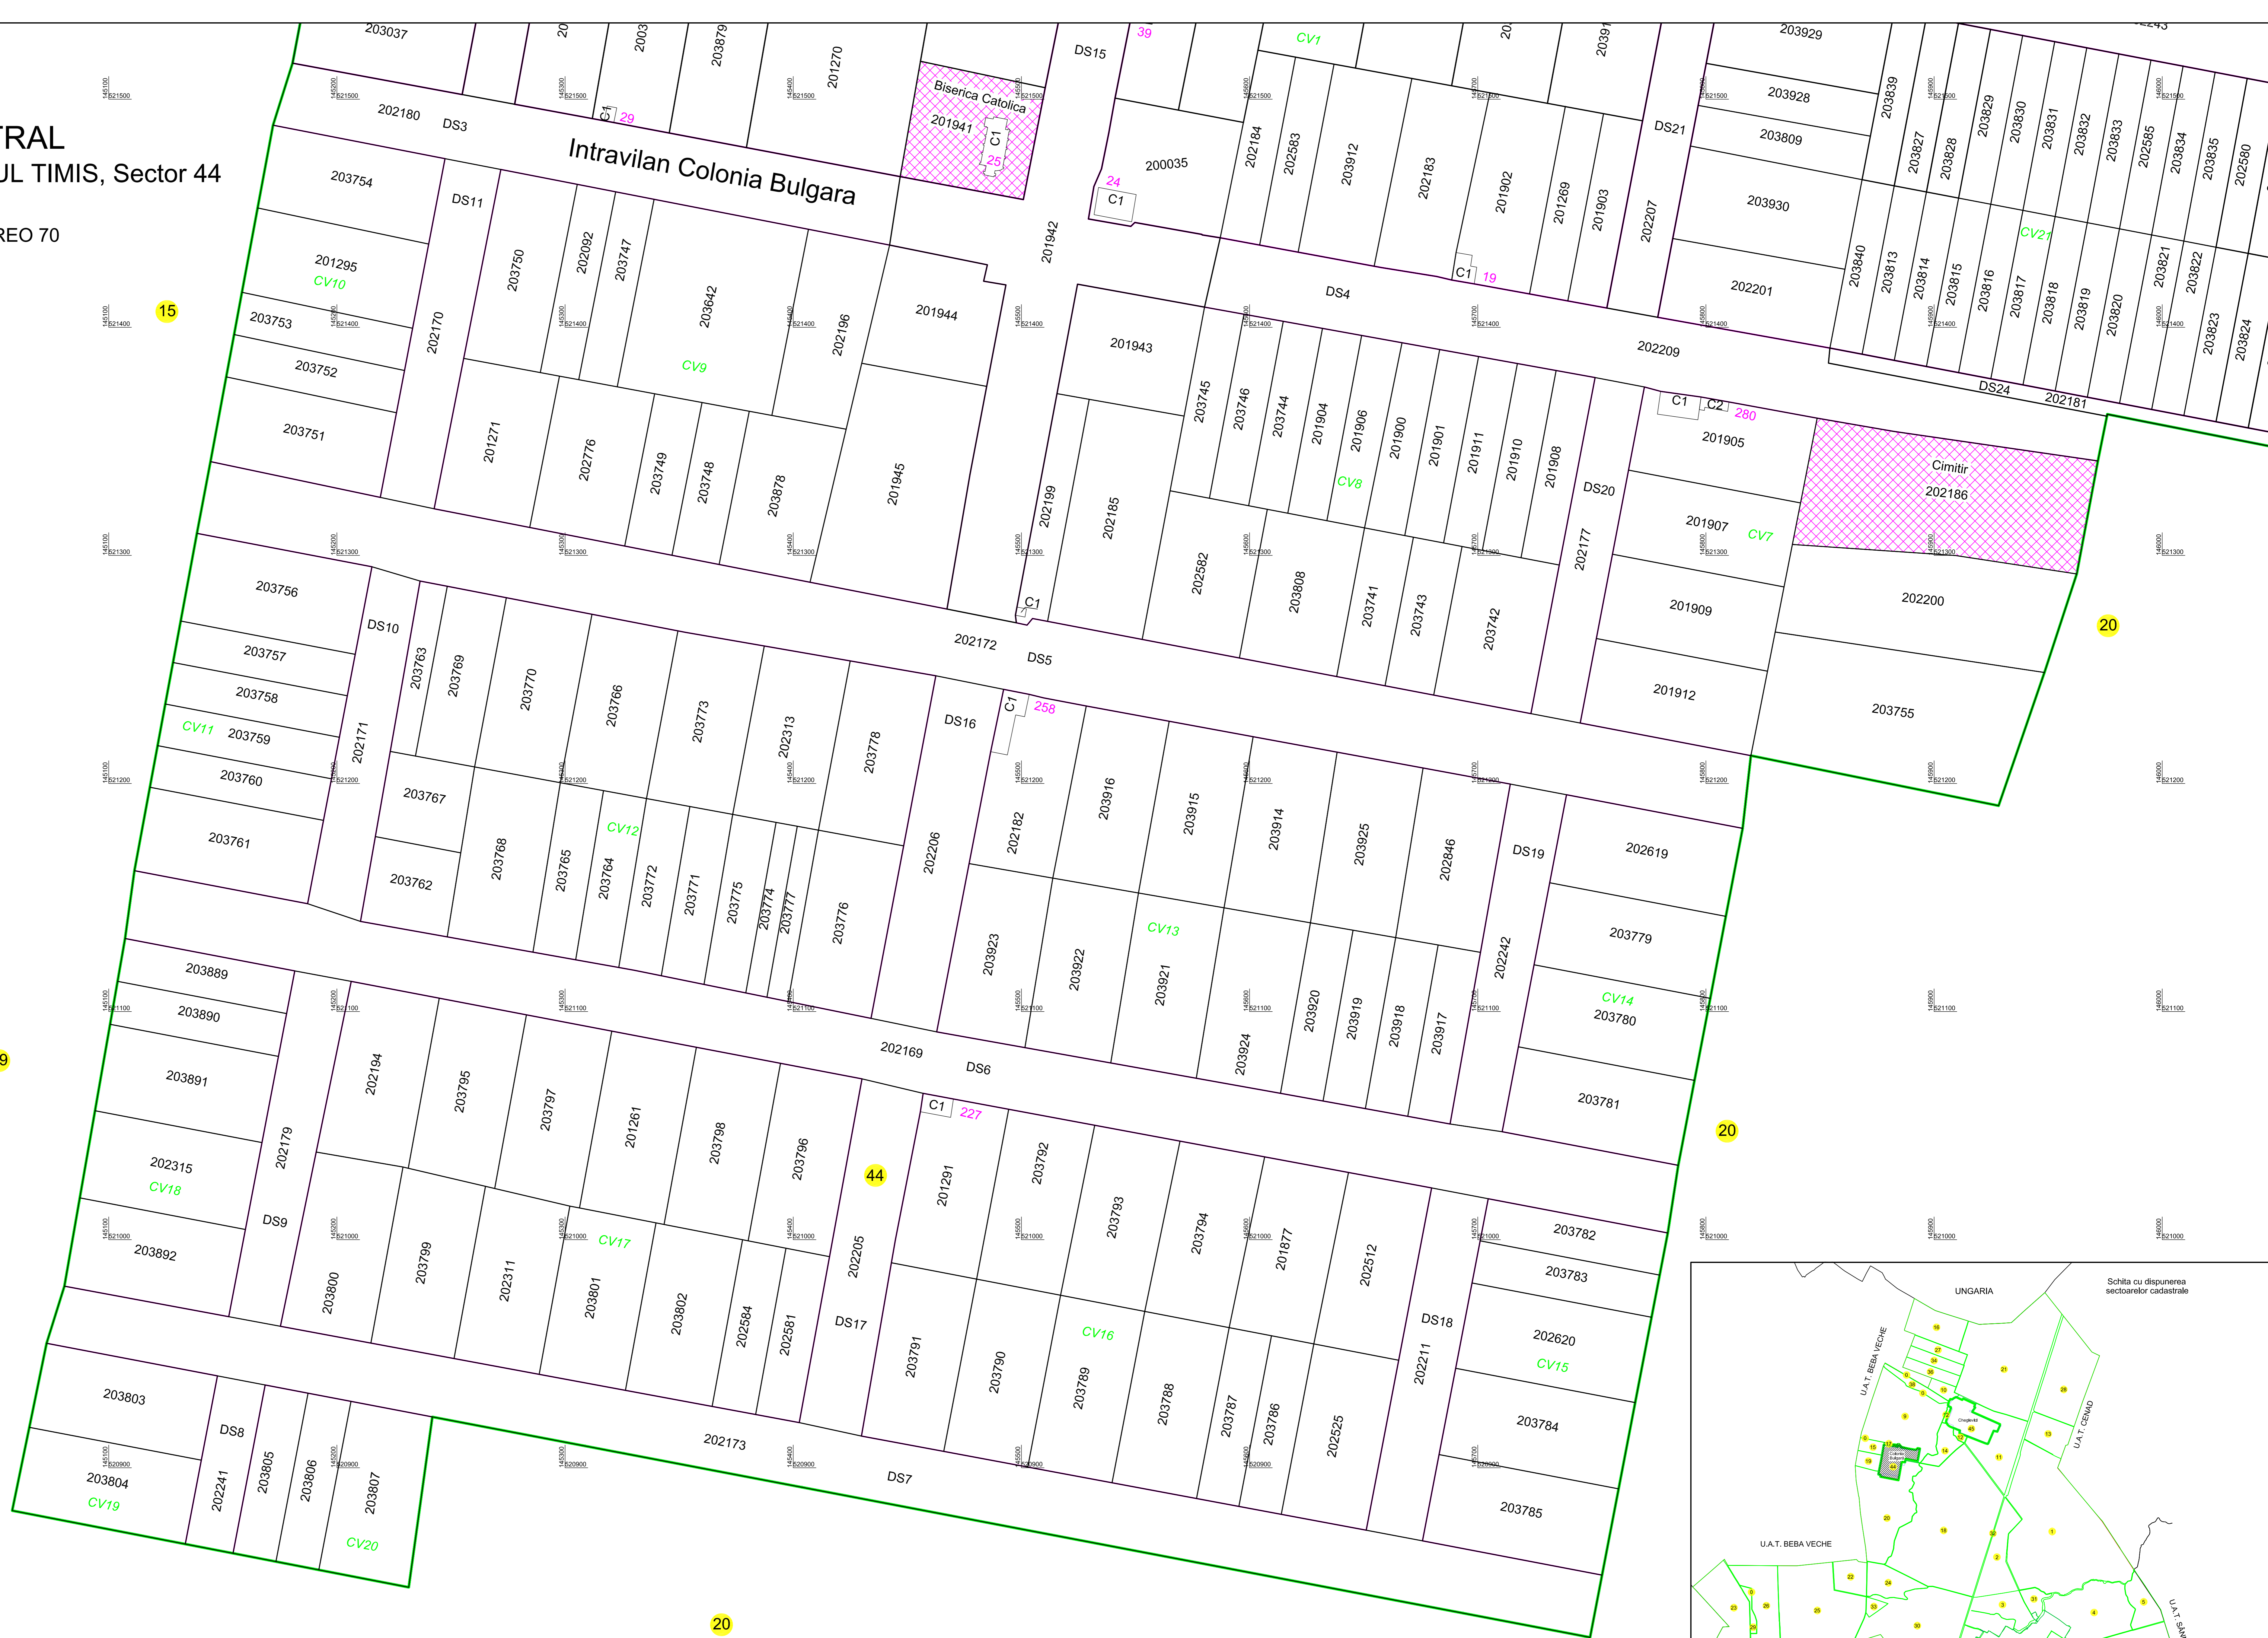

# PLAN CADASTRAL

## U.A.T. DUDESTII VECHI, JUDETUL TIMIS, Sector 44

Scara 1:1000  
Sistem de proiectie STEREO 70  
SPRE PUBLICARE

Plansa 2

Schita de recardare

=LEGENDA=

- Limita intravilan —
- Limita sector cadastral —
- Numar sector cadastral 44
- Limita imobil
- ID imobil 203804
- Limita constructie C1
- Nr. corp CV19
- Limita cvartal 227
- Denumire cvartal
- Nr Postal
- Institutii publice